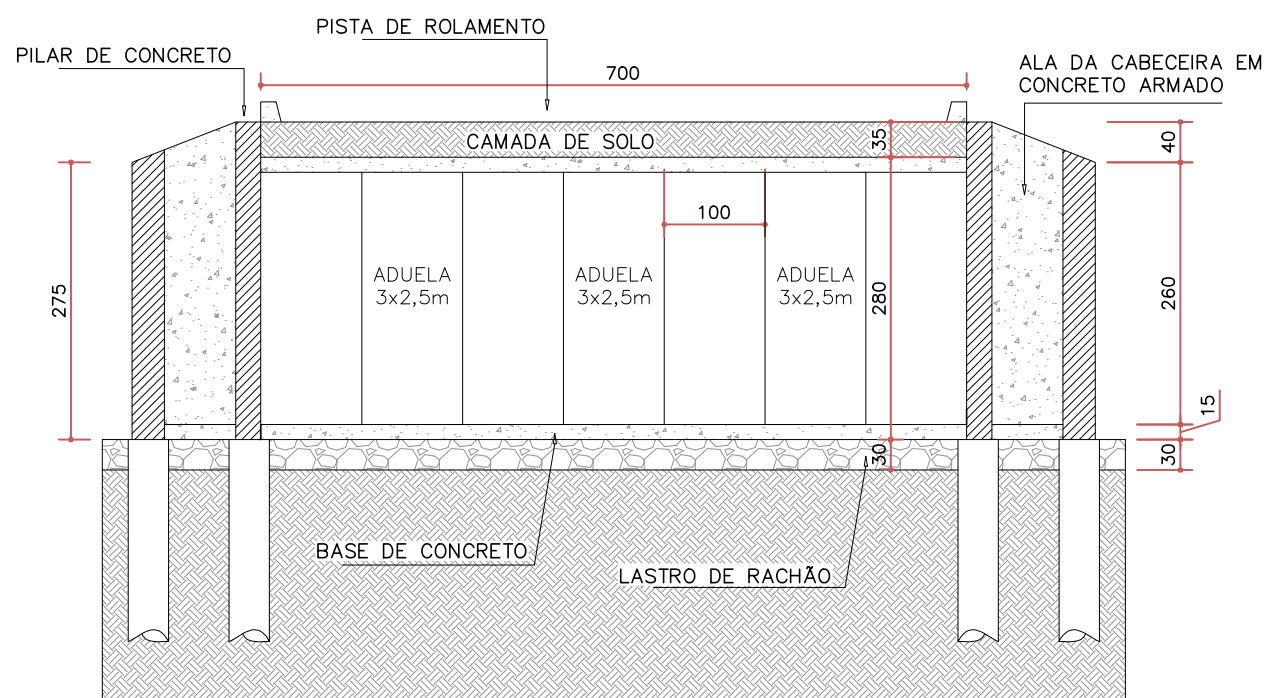

PLANTA BAIXA  
SEM ESCALA

CORTE  
SEM ESCALA

VISTA  
SEM ESCALA

PREFEITURA MUNICIPAL DE CAMPOS BORGES

OBRA

GALERIA BORBA GATTO/PINHALZINHO

PROPRIETÁRIO

DANIEL VICENTE MORGAN  
PREFEITO EM EXERCÍCIO

RESPONSÁVEL TÉCNICA

GIOVANA GARAFFA ROSS  
ENGENHEIRA CIVIL - CREA/RS 248.804

ENDEREÇO

MUNDO NOVO - CAMPOS BORGES/RS

DETALHE

INDICADO

DATA

26/09/2024

ESCALA

INDICADA

ÁREA

PRANCHA

--

01/01