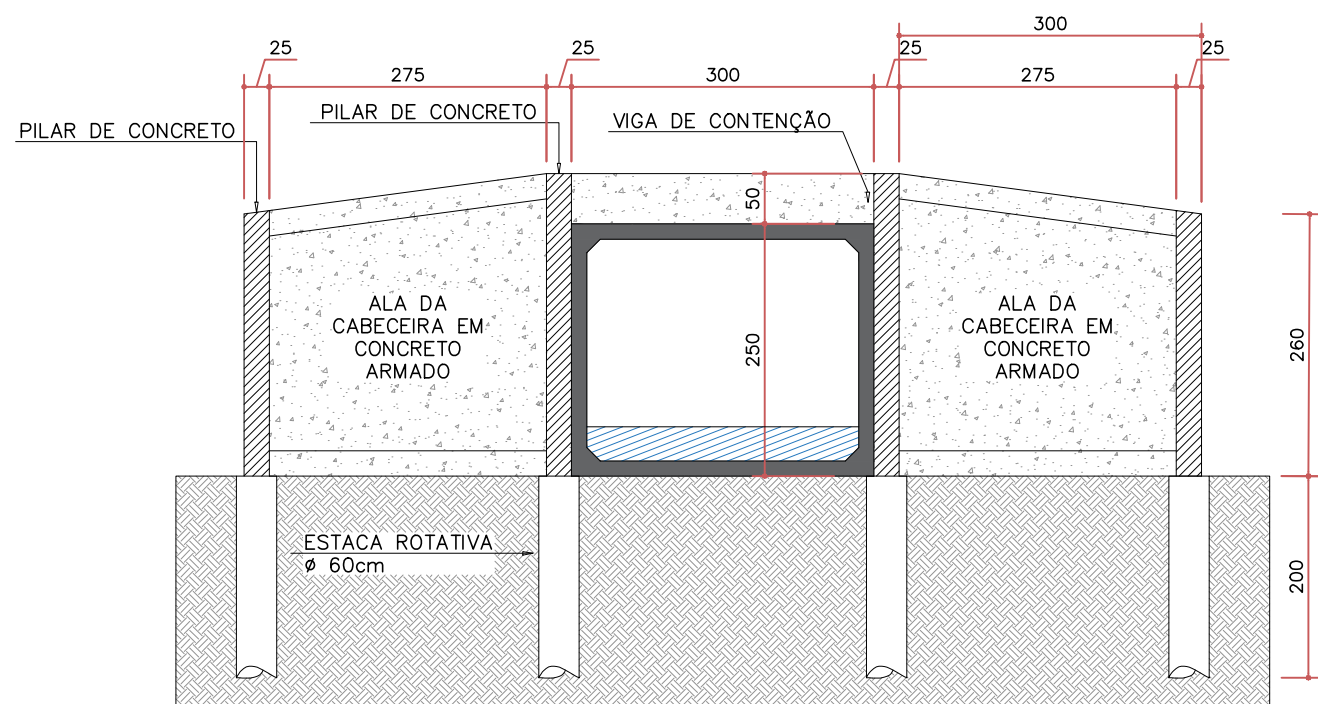

VISTA
SEM ESCALA

PREFEITURA MUNICIPAL DE CAMPOS BORGES

OBRA

GALERIA BORBA GATTO/PINHALZINHO

PROPRIETÁRIO

DANIEL VICENTE MORGAN
PREFEITO EM EXERCÍCIO

RESPONSÁVEL TÉCNICA

GIOVANA GARAFFA ROSS
ENGENHEIRA CIVIL - CREA/RS 248.804

ENDEREÇO

MUNDO NOVO - CAMPOS BORGES/RS

DETALHE

INDICADO

DATA

26/09/2024

ESCALA

INDICADA

ÁREA

PRANCHA

--

01/01