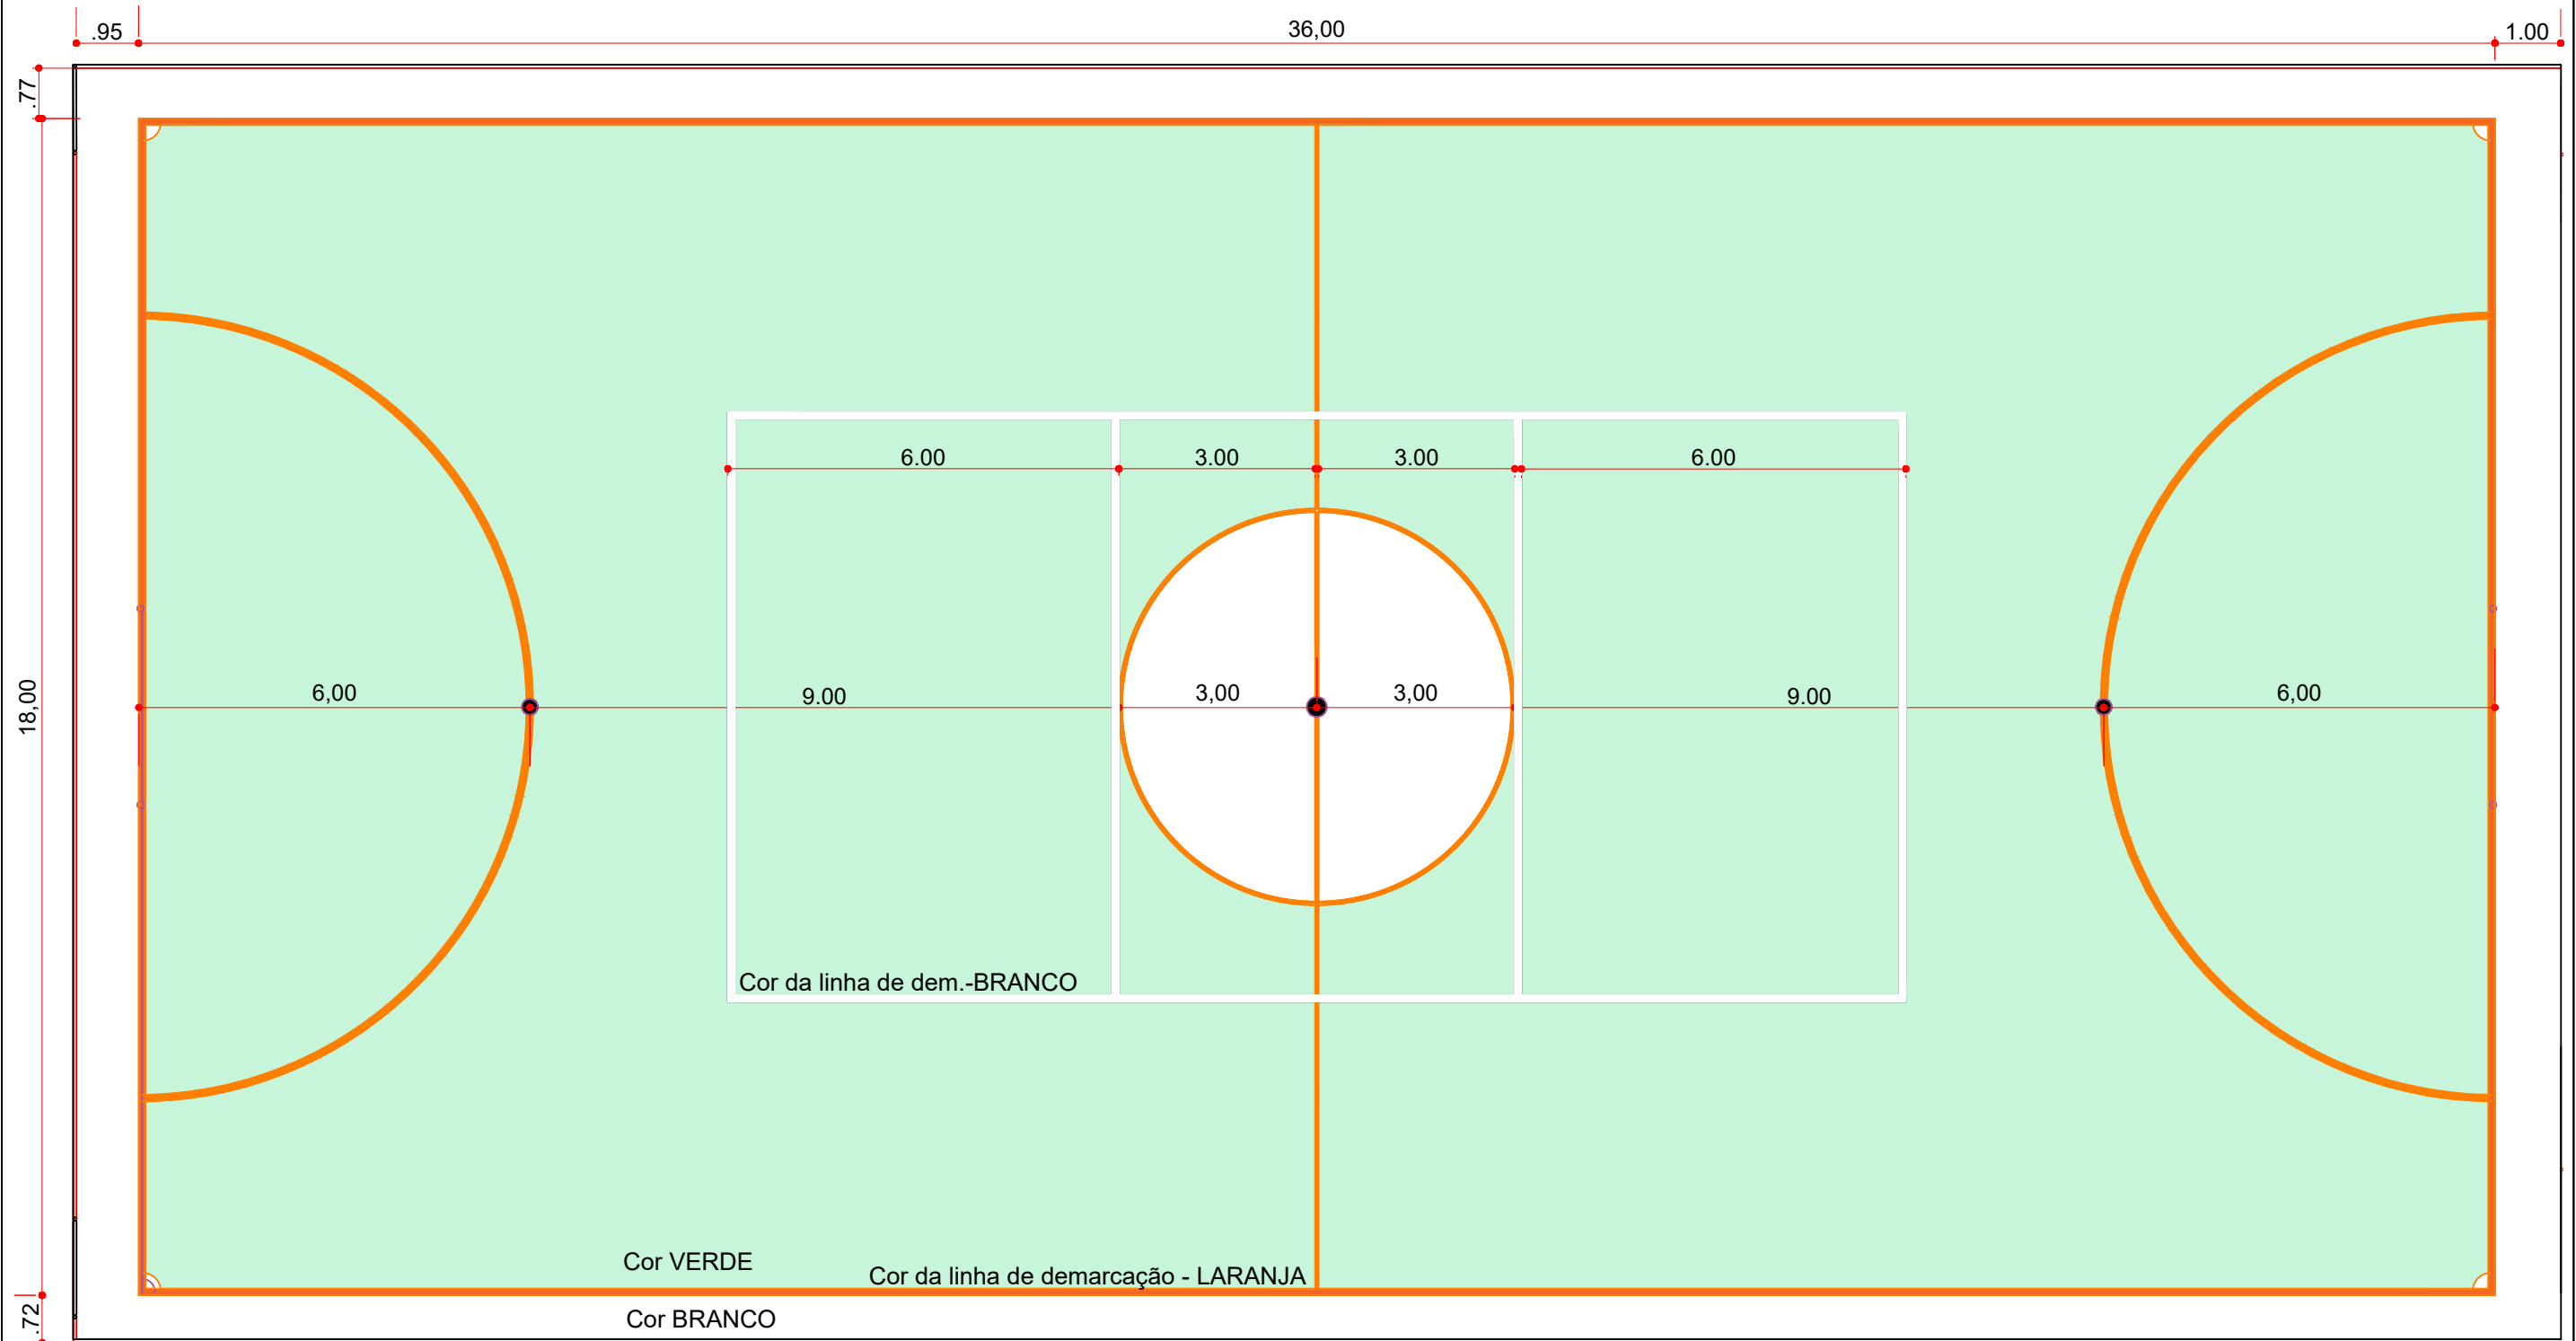

# Pintura da quadra

**PLANTA\_BAIXA**  
Esc. 1/50

		
PREFEITURA MUNICIPAL DE CAMPOS BORGES		
OBRA: PINTURA DA QUADRA, ABERTURA DE PORTÃO E COLOCAÇÃO DE PISO		
LOCALIDADE: Rua Vicente Palotti - Campos Borges-RS		
PROPRIETÁRIO	DATA	PRANCHA
PREFEITA MUNICIPAL CLEONICE P. DA PAIXÃO TOLEDO	23 / 02 / 2026	02
RESP. TÉCNICO	ESCALA	
ARQUITETA E URBANISTA ANELISE MORGAN MARION CAU 483785-4	INDICADA	
DESIGNAÇÃO: PLANTA BAIXA - Pintura da Quadra		