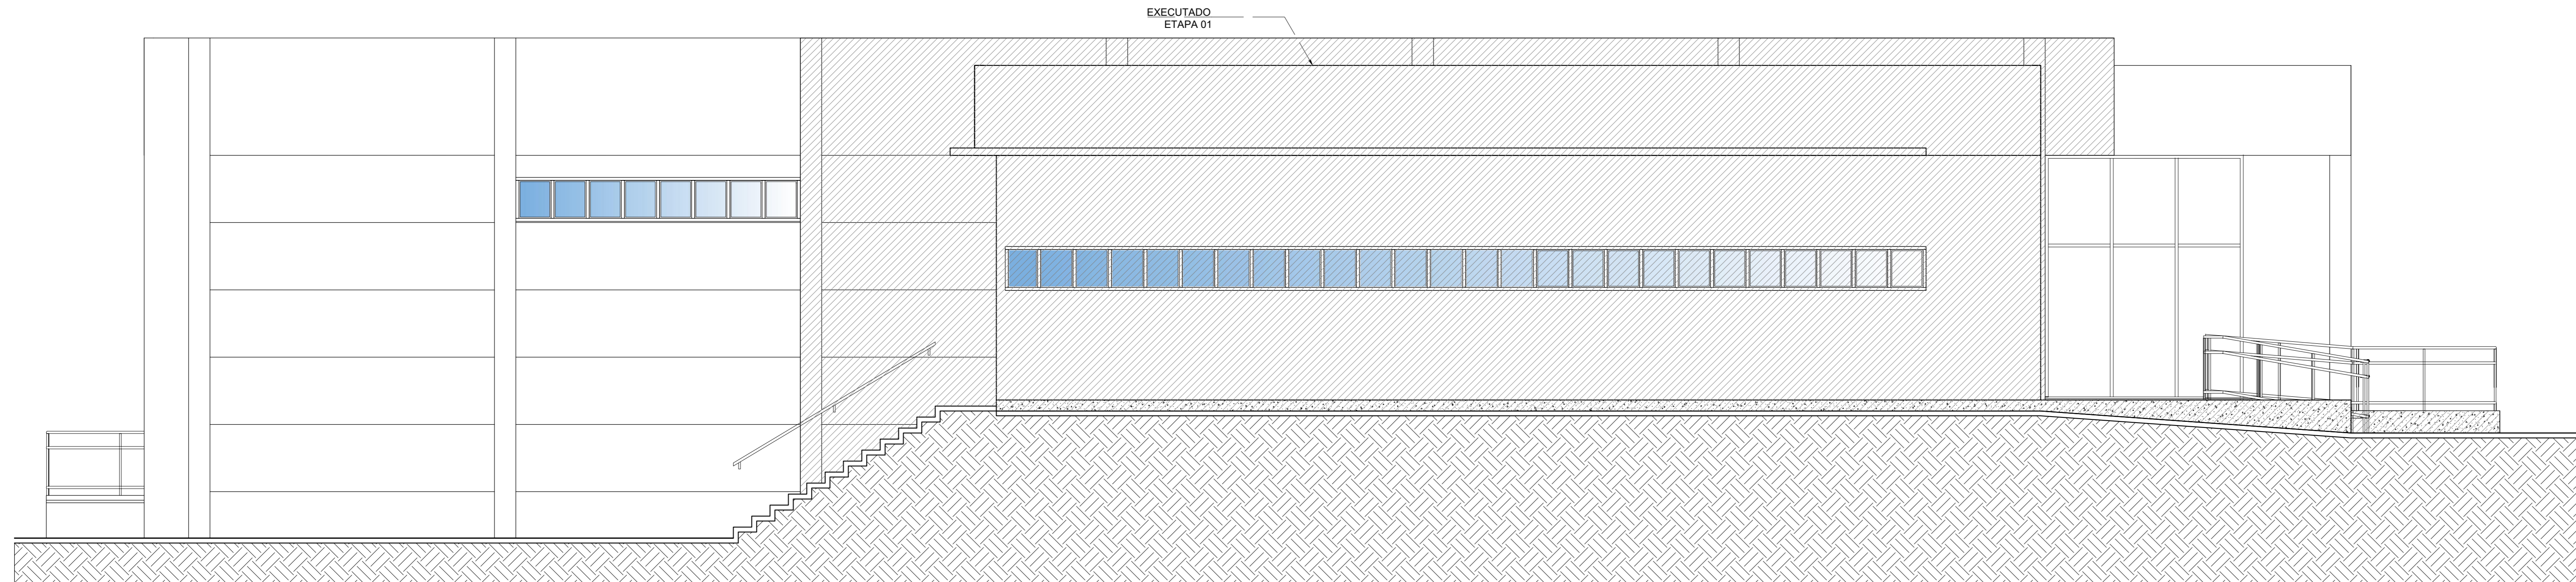

FACHADA NORTE
1/50

FACHADA SUL
1/50

FACHADA OESTE
1/50

Arquitetura
 Lauriéli Pereira de Oliveira
 Arquiteta e Urbanista - OAB A 88865-7
 Rua Manoel de Barros - 14 - 13090-000

Projeto	PROJETO ARQUITETÔNICO
Objeto	Centro Municipal de Cultura
Etapa	ETAPA 02 - Fachada
Local	Eua Natividade de Moraes
Endereço	Município Campos Borges - RS
Data	Mai/2020
Estado	Indicada
Área	748,70 m ²