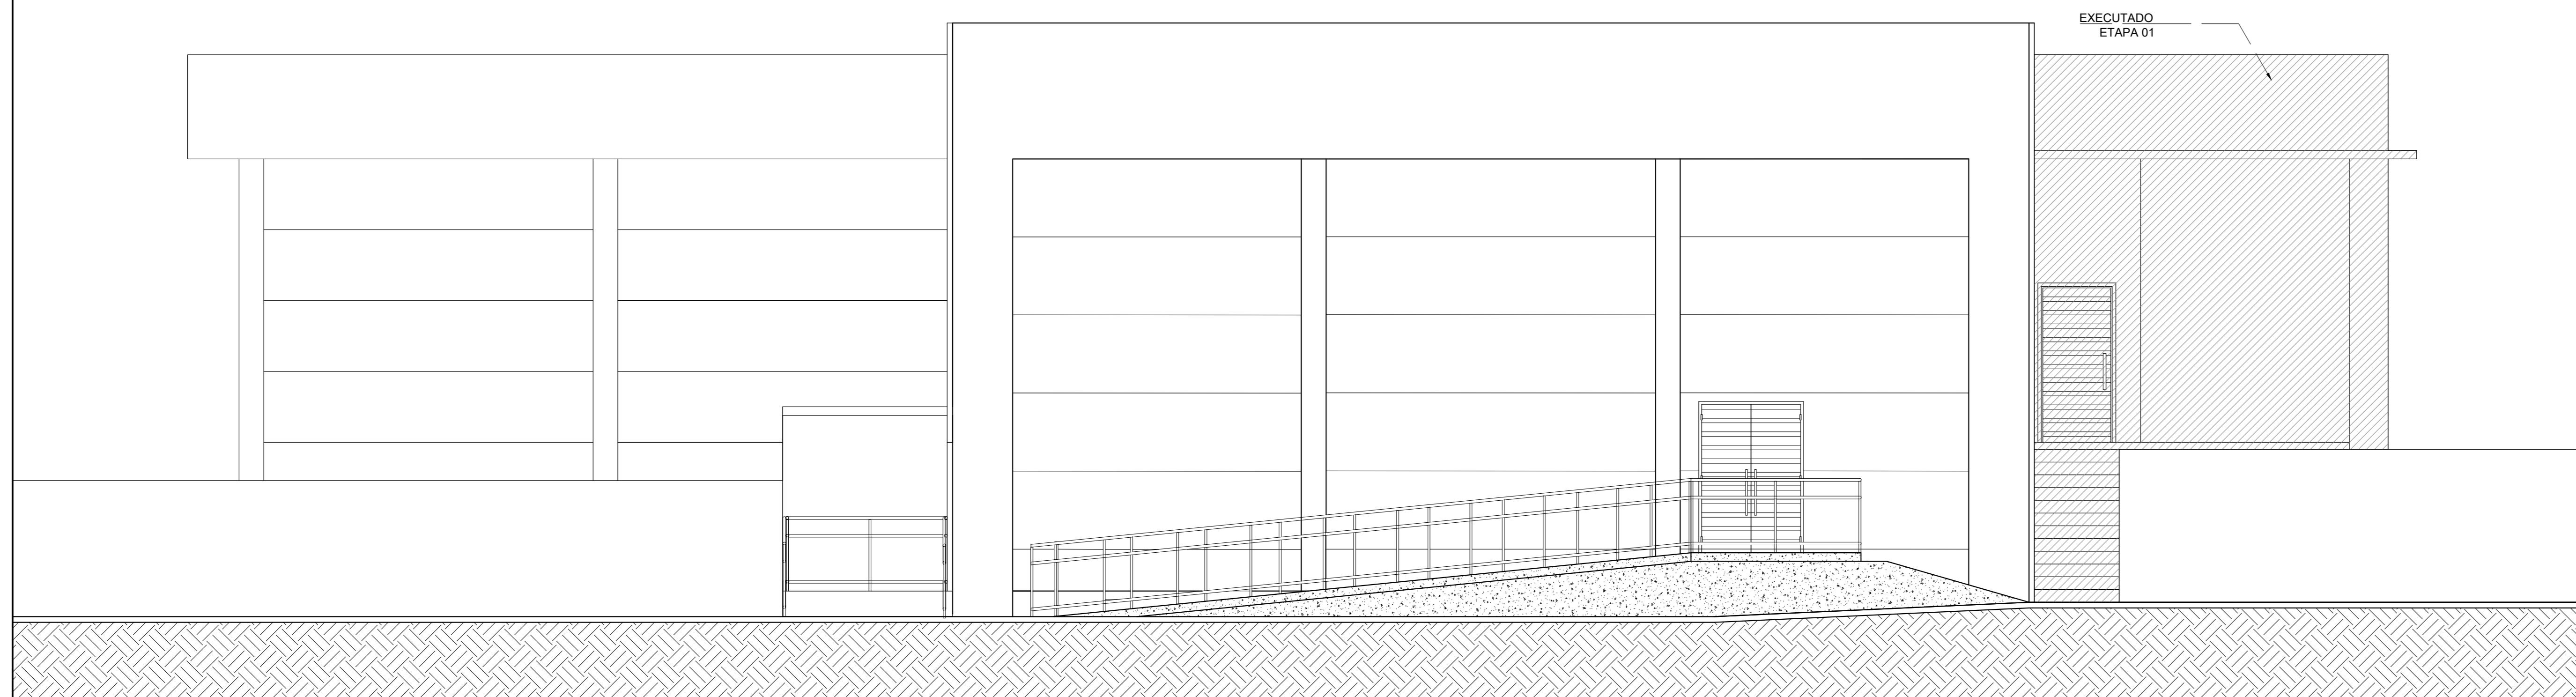

FACHADA NORTE
1/50

FACHADA SUL
1/50

FACHADA OESTE
1/50

Arquitetura
 Lauriéli Pereira de Oliveira
 Arquiteta e Urbanista - OAB A 88865-7
 Rua Manoel de Barros - 14 - 13090-000

Projeto	PROJETO ARQUITETÔNICO
Objeto	Centro Municipal de Cultura
Etapa	ETAPA 02 - Fachada
Local	Eua Natividade de Moraes
Endereço	Município Campos Borges - RS
Data	Mai/2020
Estado	Indicada
Área	748,70 m ²