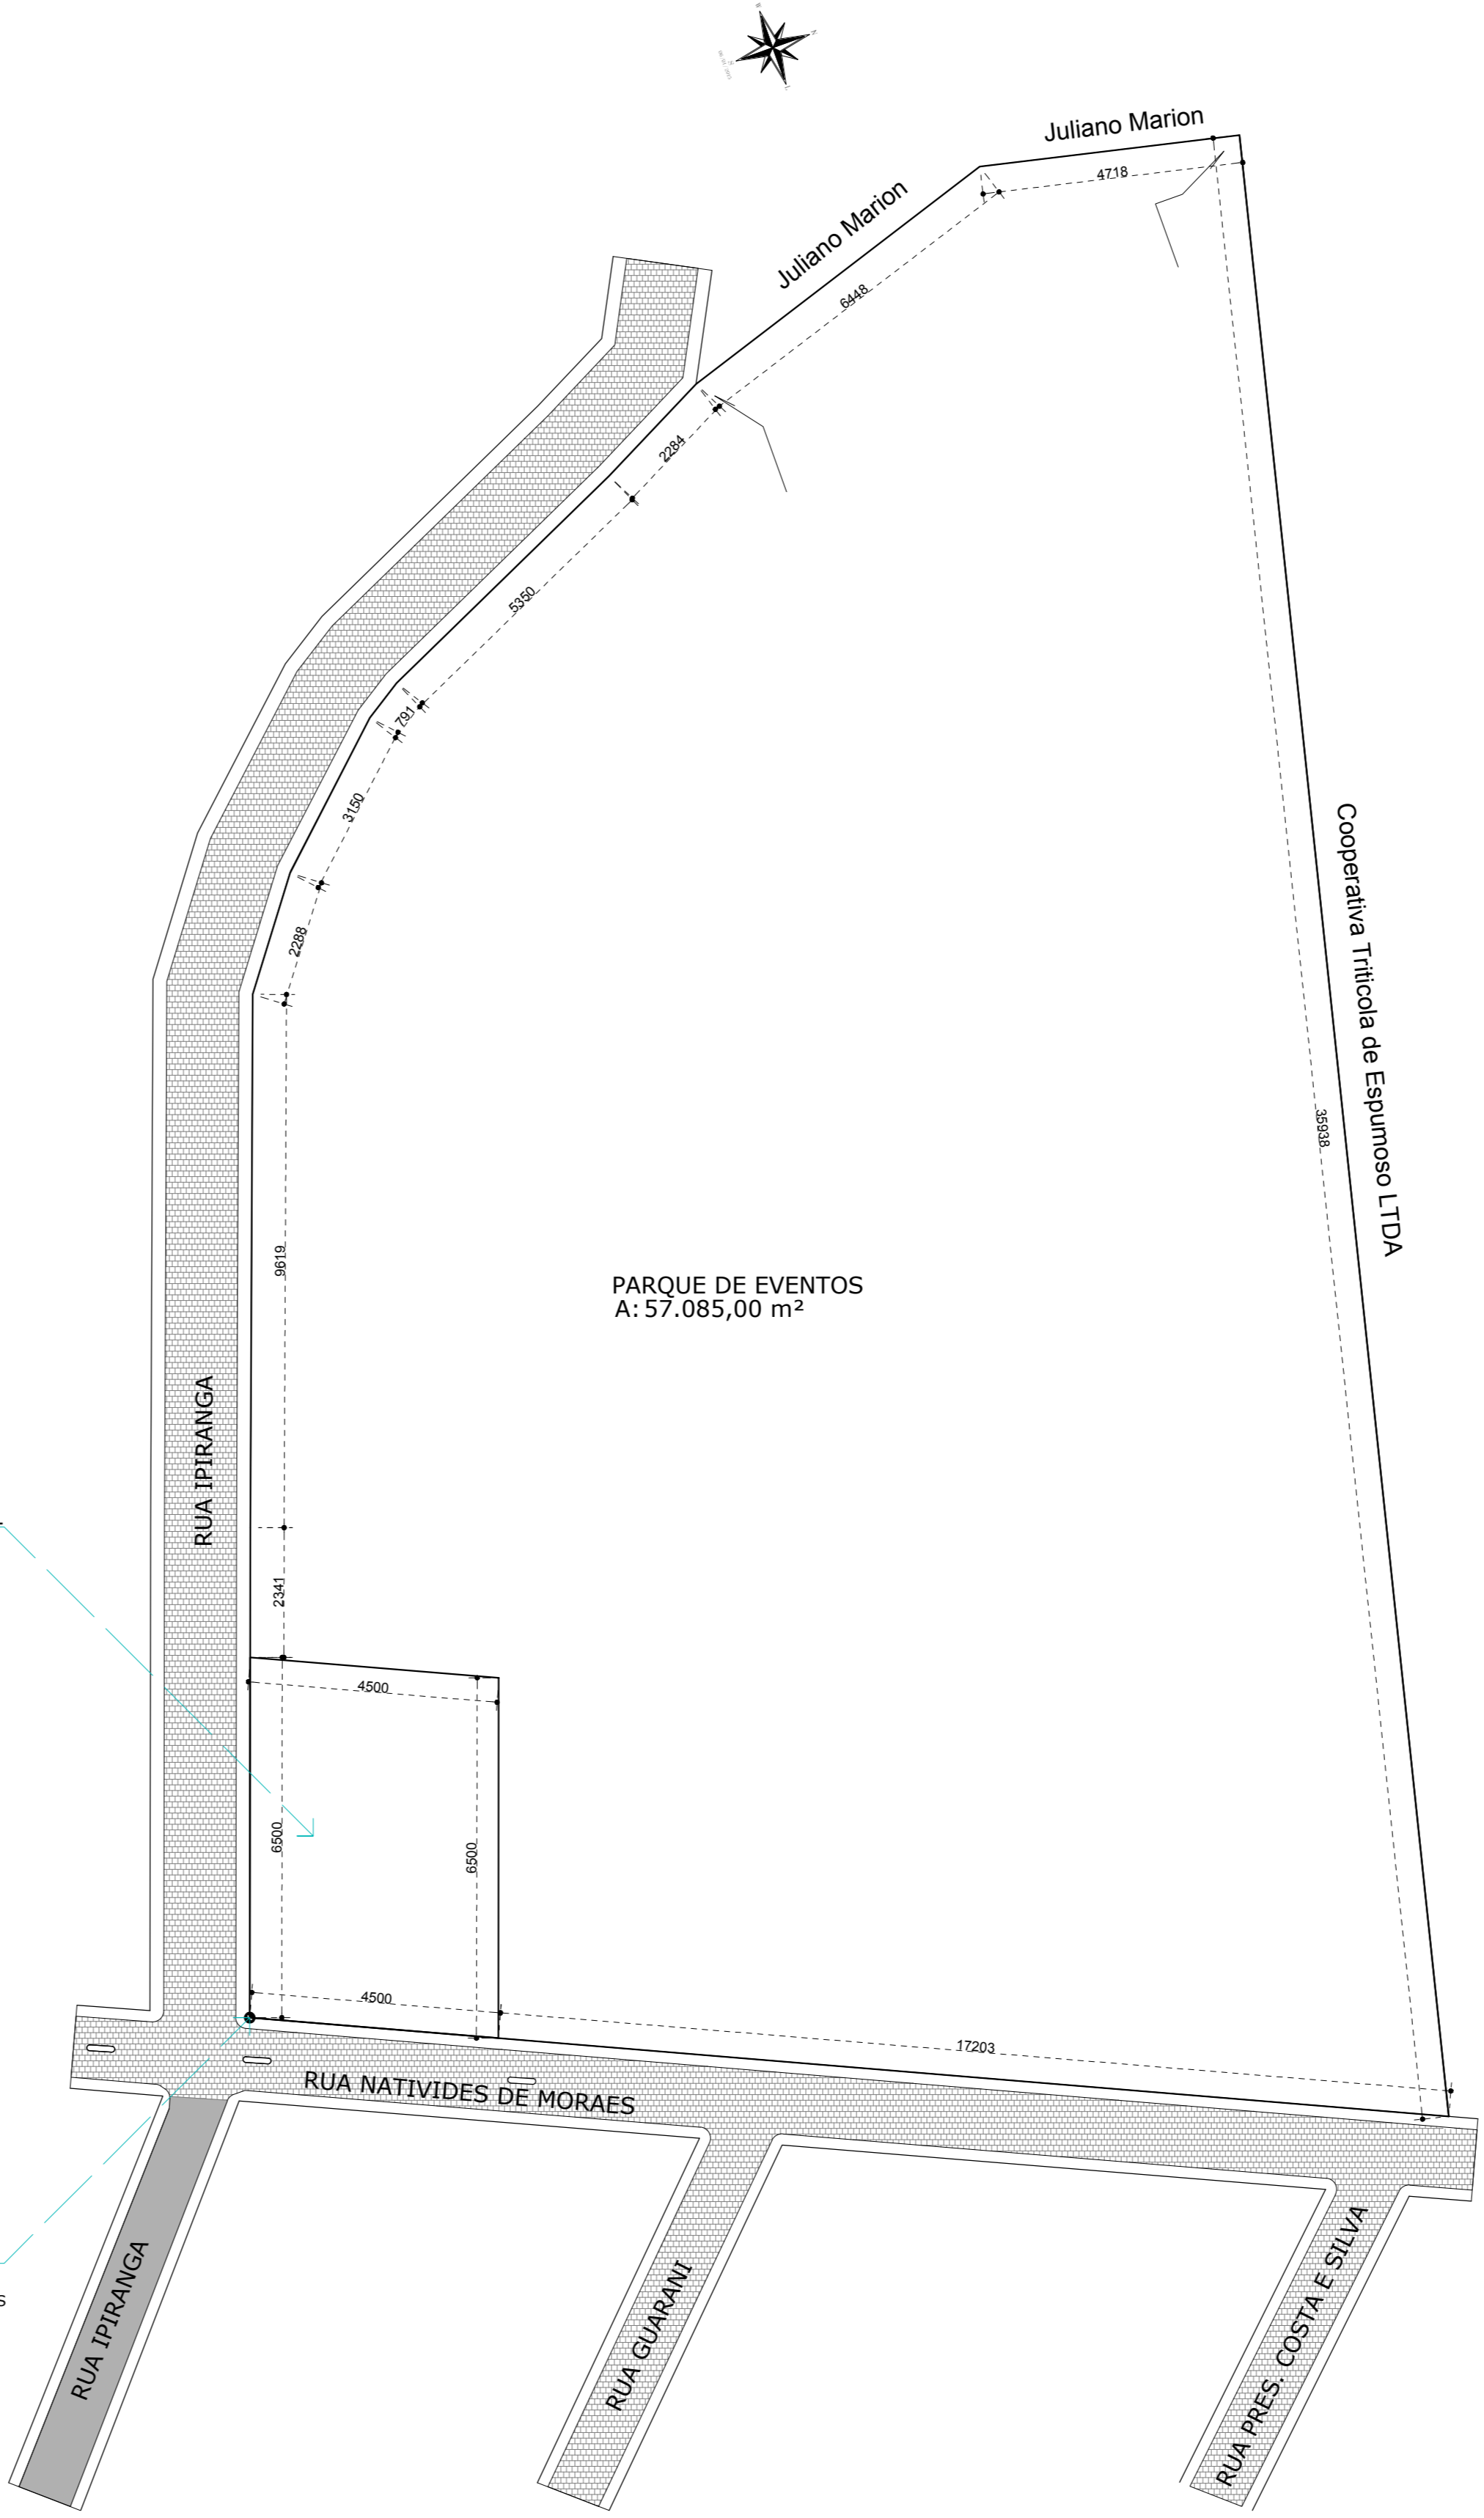

PLANTA DE LOCALIZAÇÃO EM RELAÇÃO AO LOTE
1/1000

Arquitetura
Laurieli Pereira de Oliveira
Arquitetas e Urbanistas - CAU A 88322-7
arquitetura@laurieliarquitetas.com.br - 54 991676218

Endereço: Rua Natividades de Moraes
Bairro: Campos Borges - RS

Proprietário: Laurieli Pereira de Oliveira
Município de Campos Borges