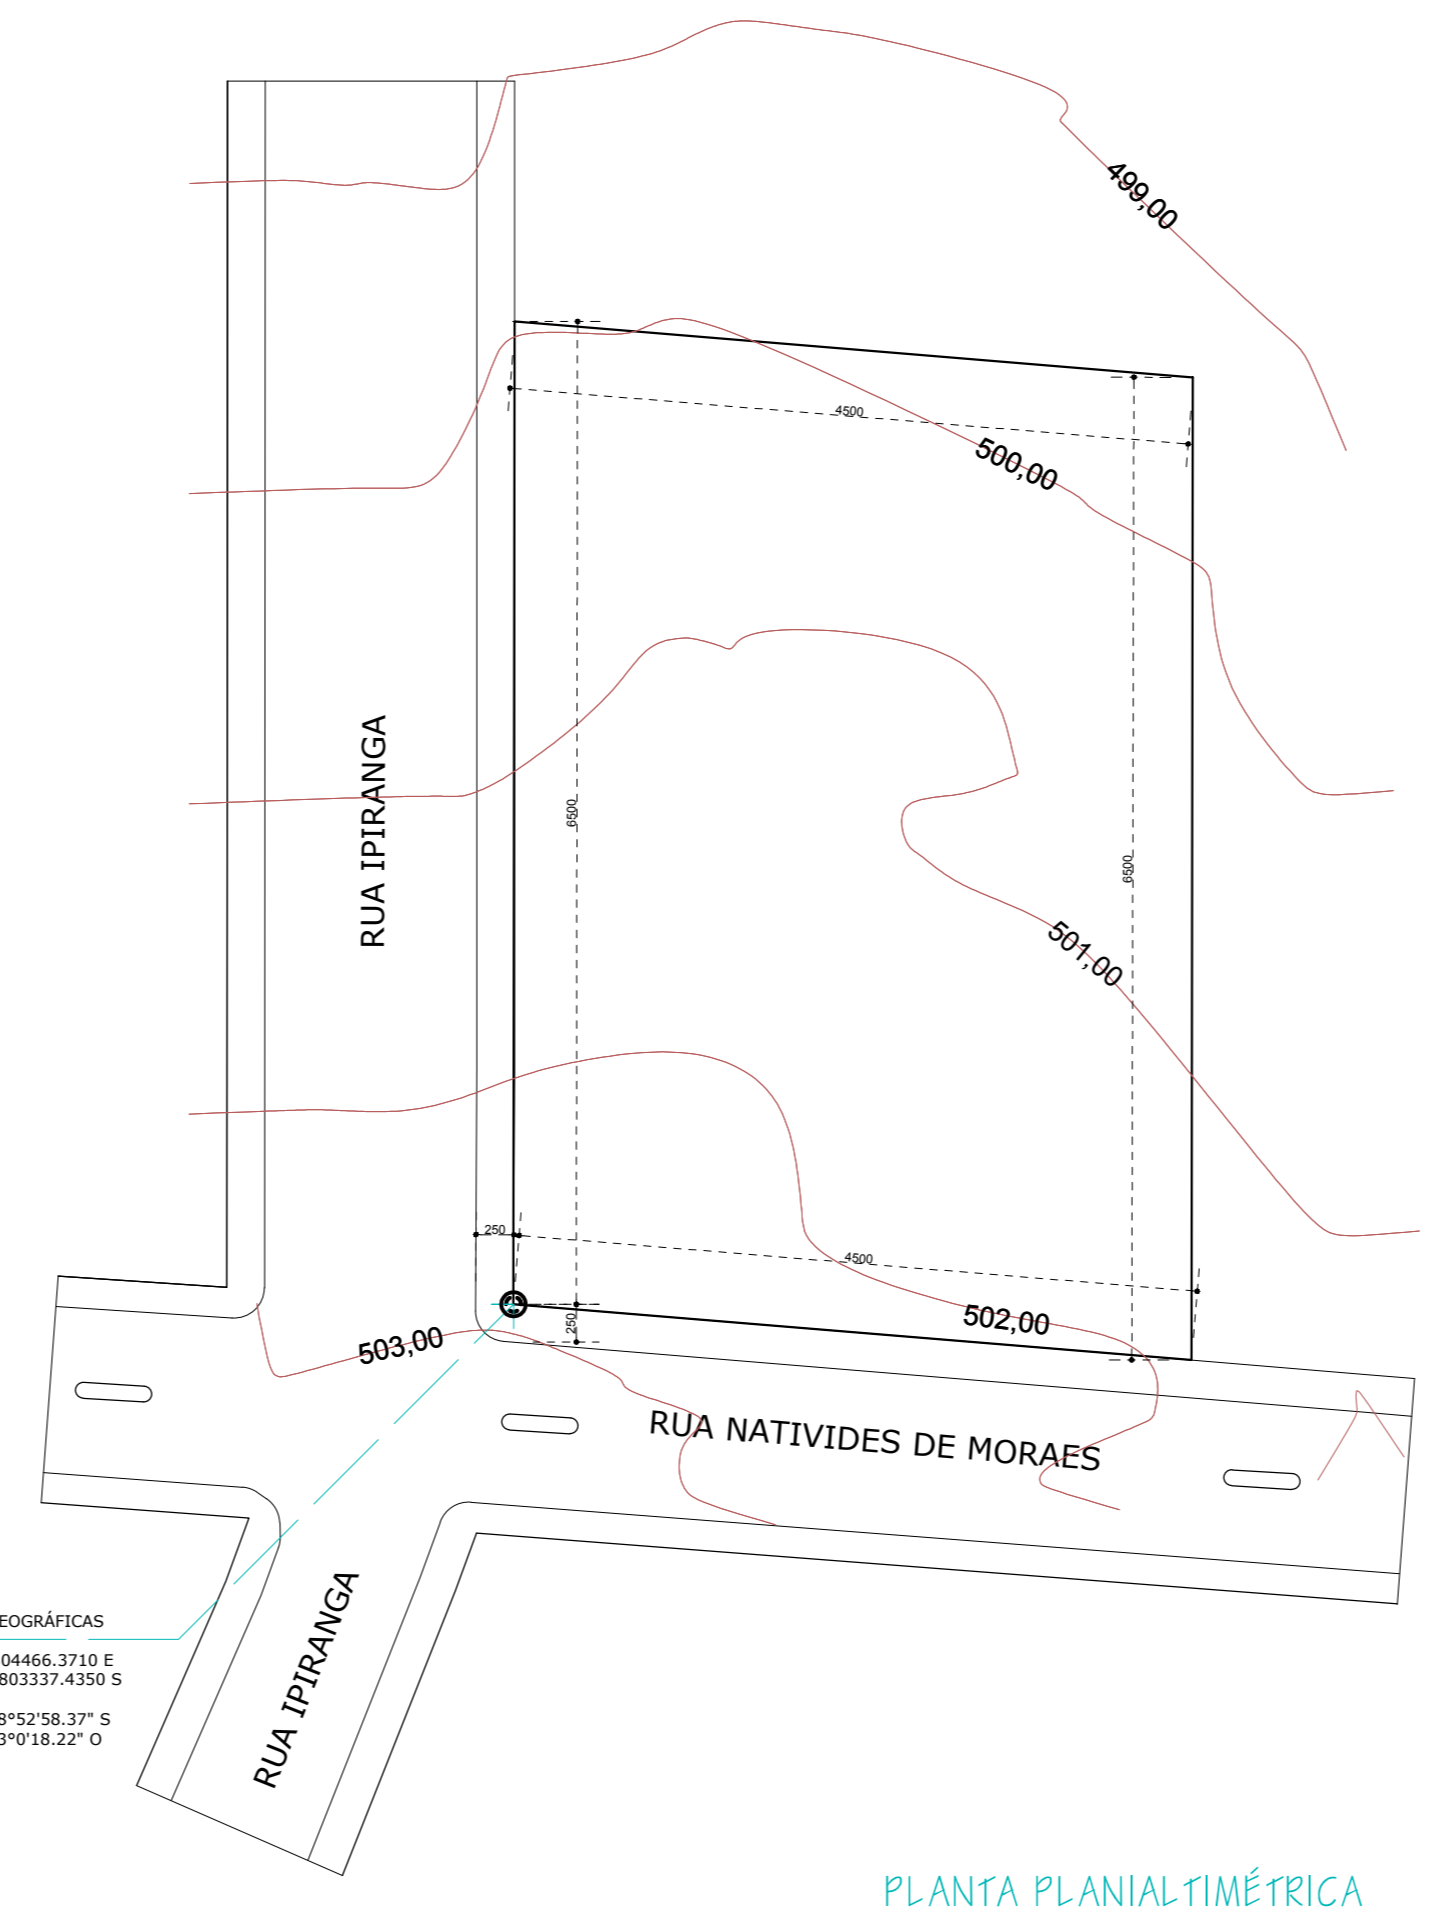

PLANTA PLANIMÉTRICA
1/500