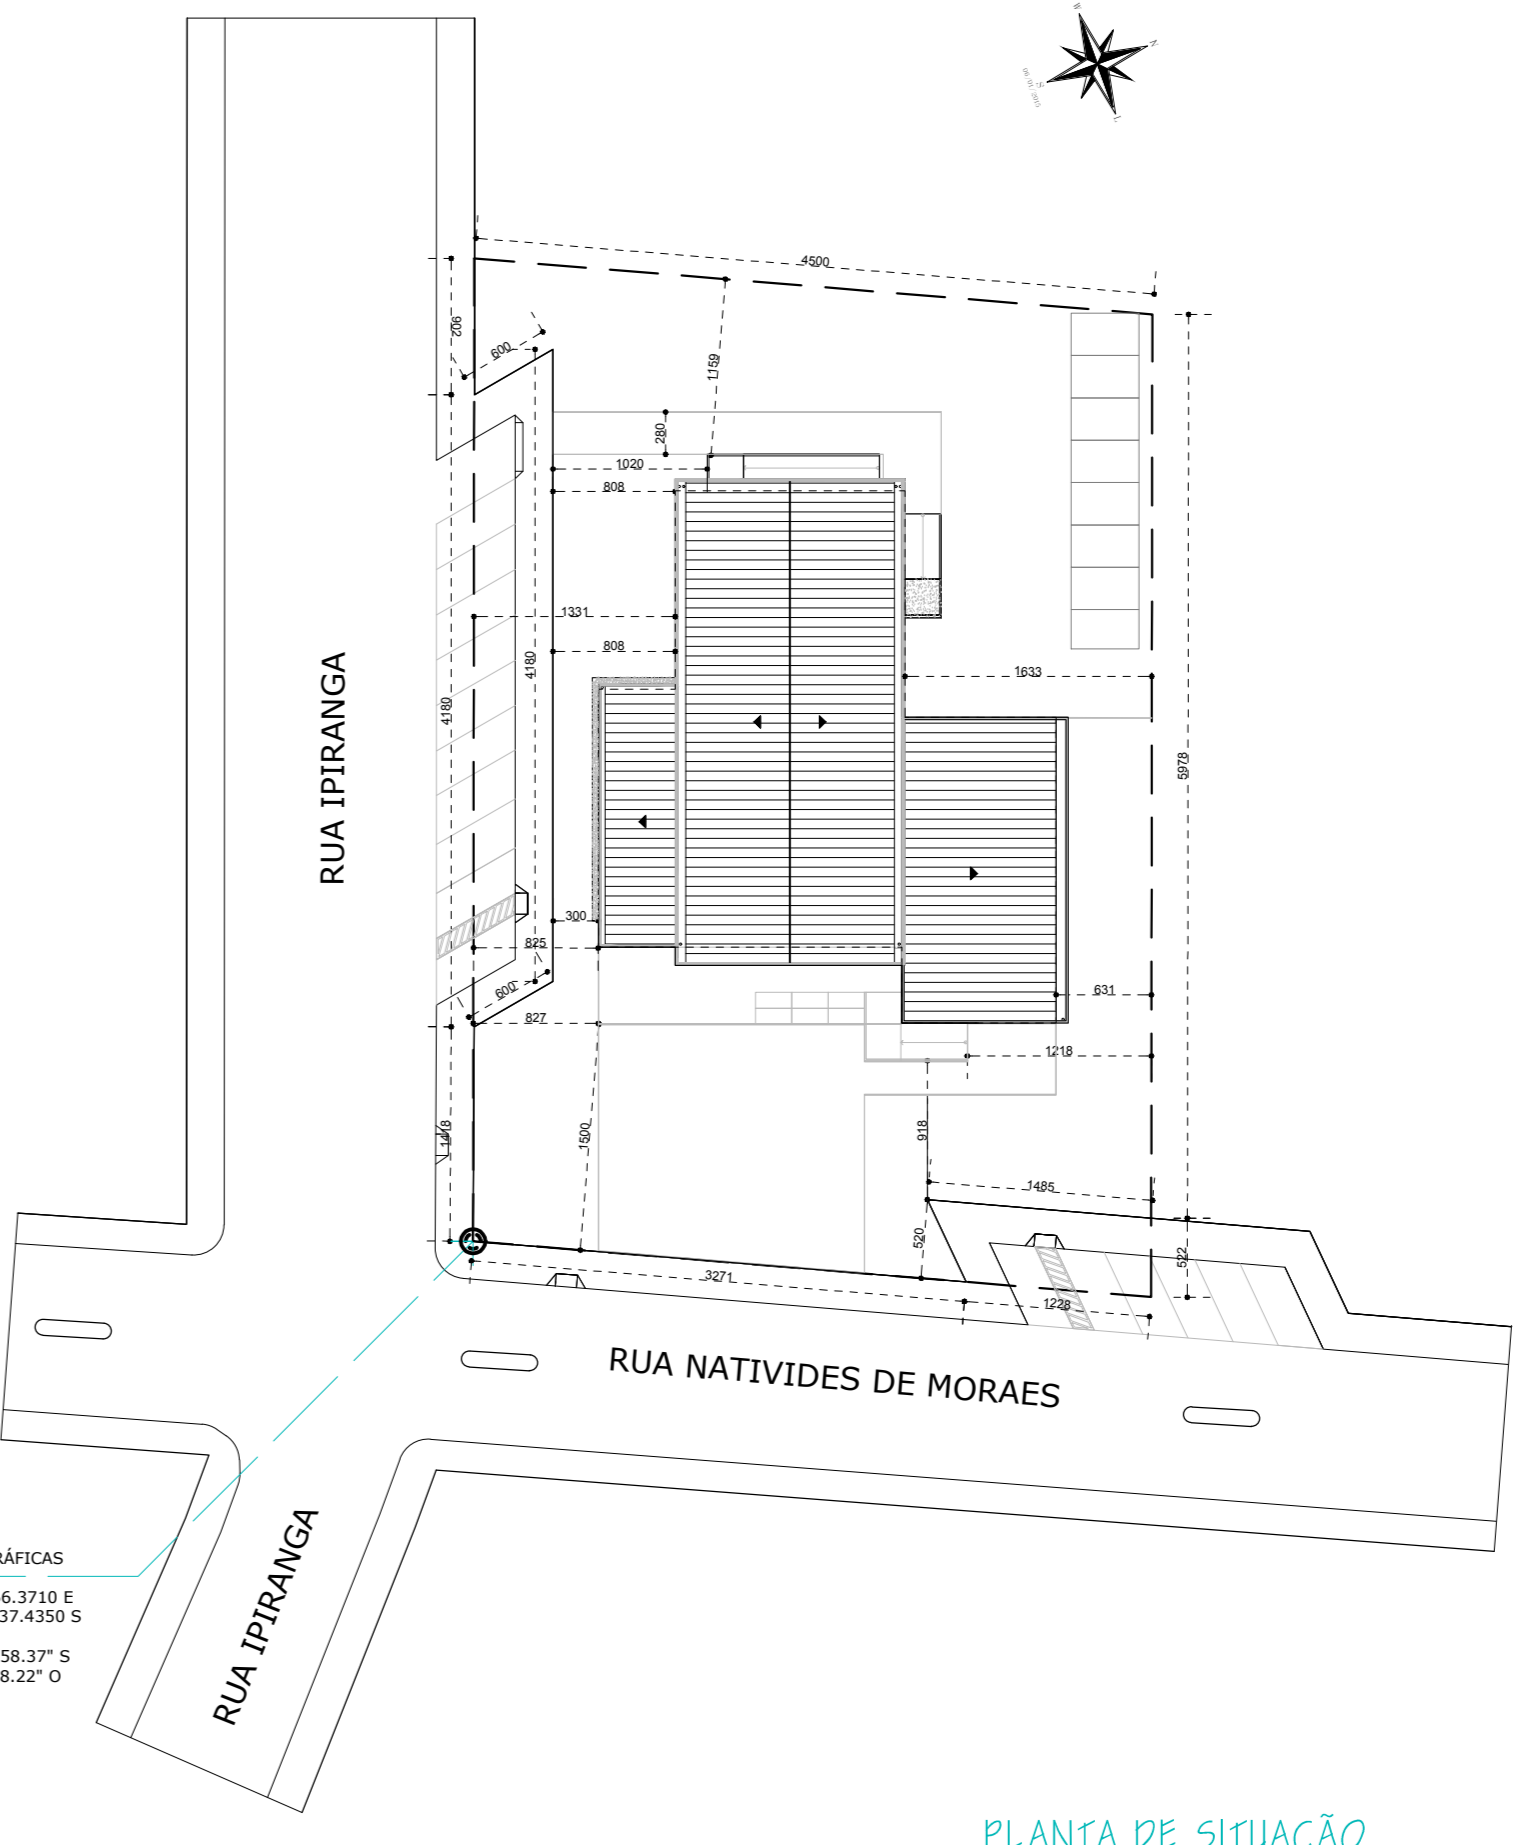

PLANTA DE SITUAÇÃO
1/500

CENTRO MUNICIPAL
DE CULTURA
A: 2.915,00 m²