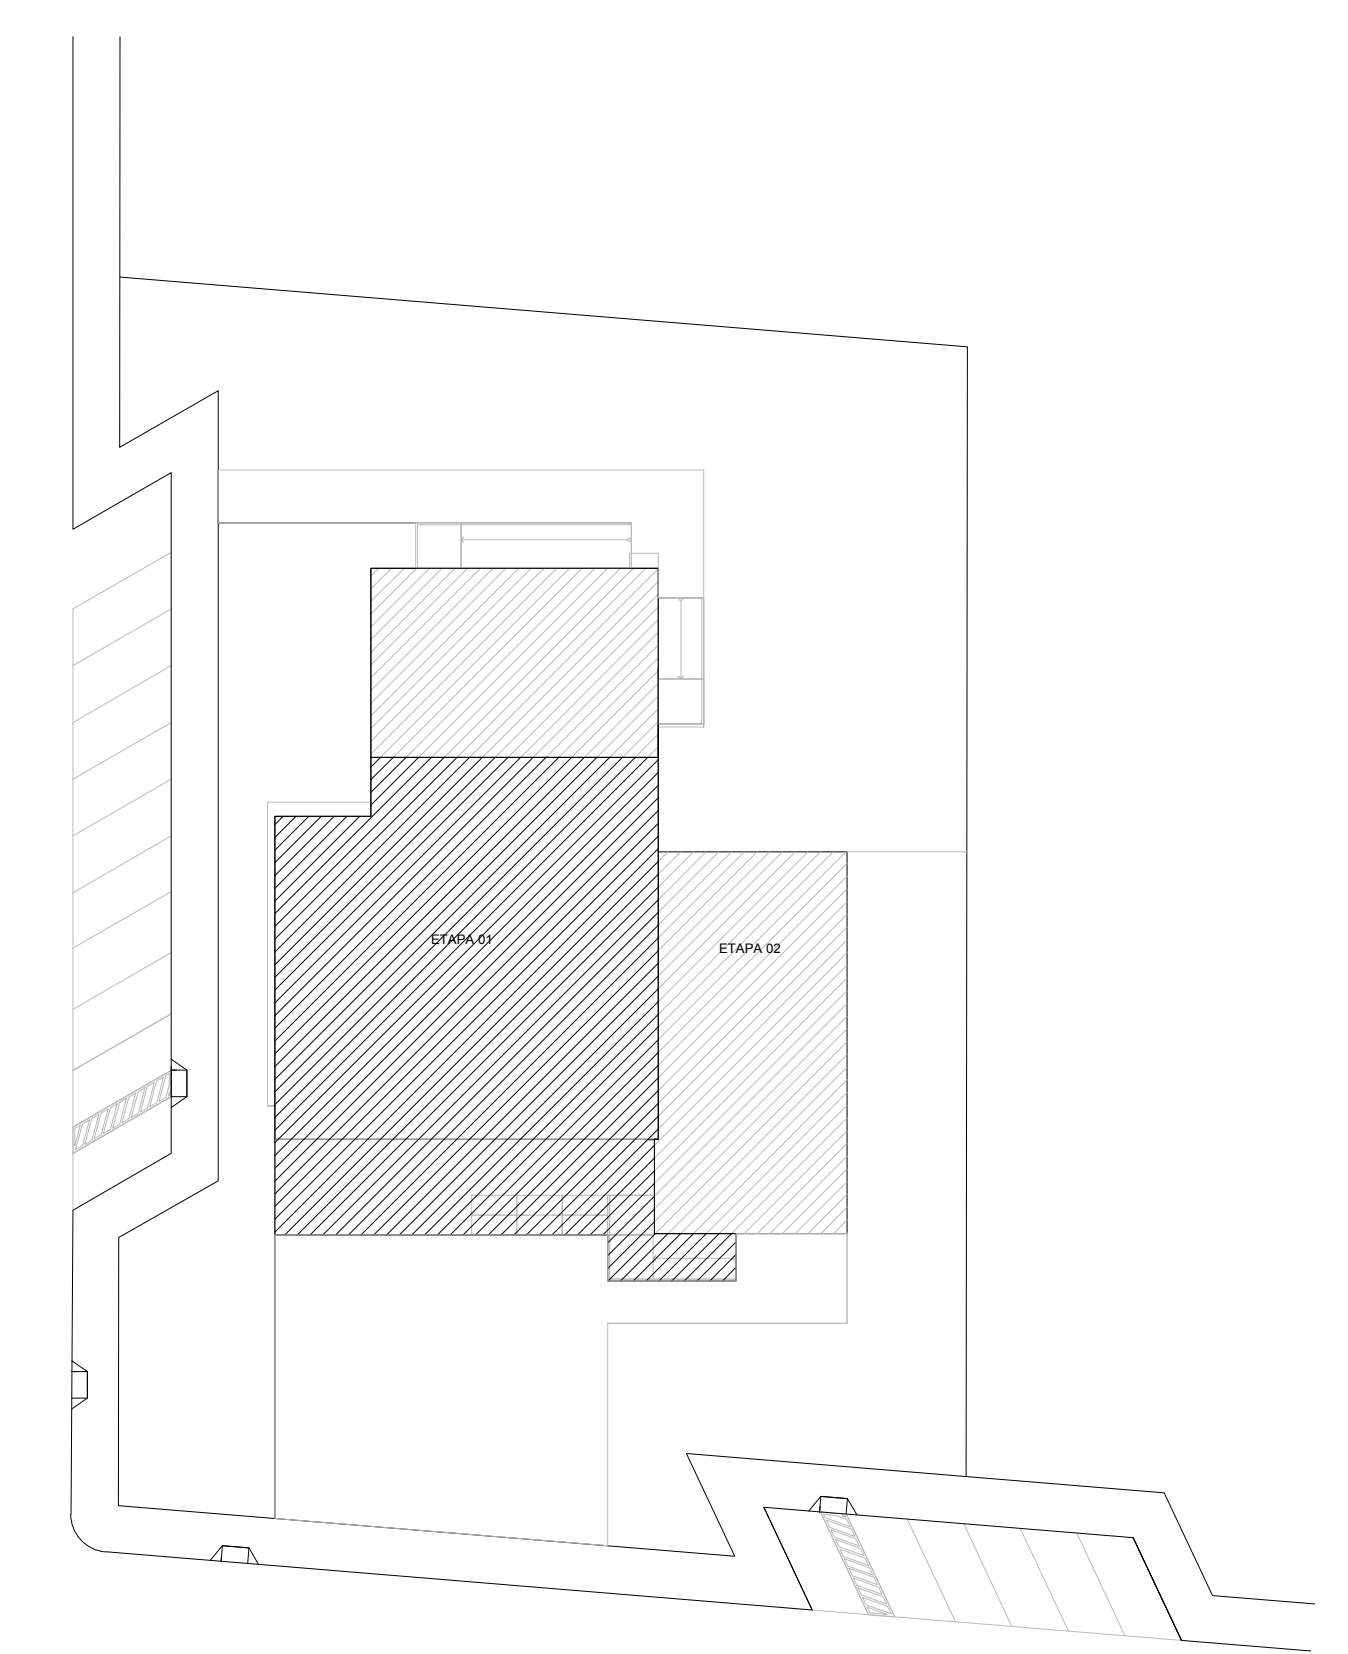

RUA IPIRANGA

RUA NATIVIDES DE MORAES

CROQUI DE REFERÊNCIA
1/4000

IMPLANTAÇÃO
1/100

Arquitetura
Laurieli Pereira de Oliveira
Arquiteta e Urbanista - CREA A 88882-7
arquitetura@laurieliarquiteta.com.br

Título: PROJETO ARQUITETÔNICO
Estudo: Centro Municipal de Cultura
Implantação
Local: Rua Nativides de Moraes
Município: Campos Borges - RS
Escala: 1/100
Data: Maio/2020
Projeto: Implantação
Preparado: Município de Campos Borges
Área: 748,70 m²