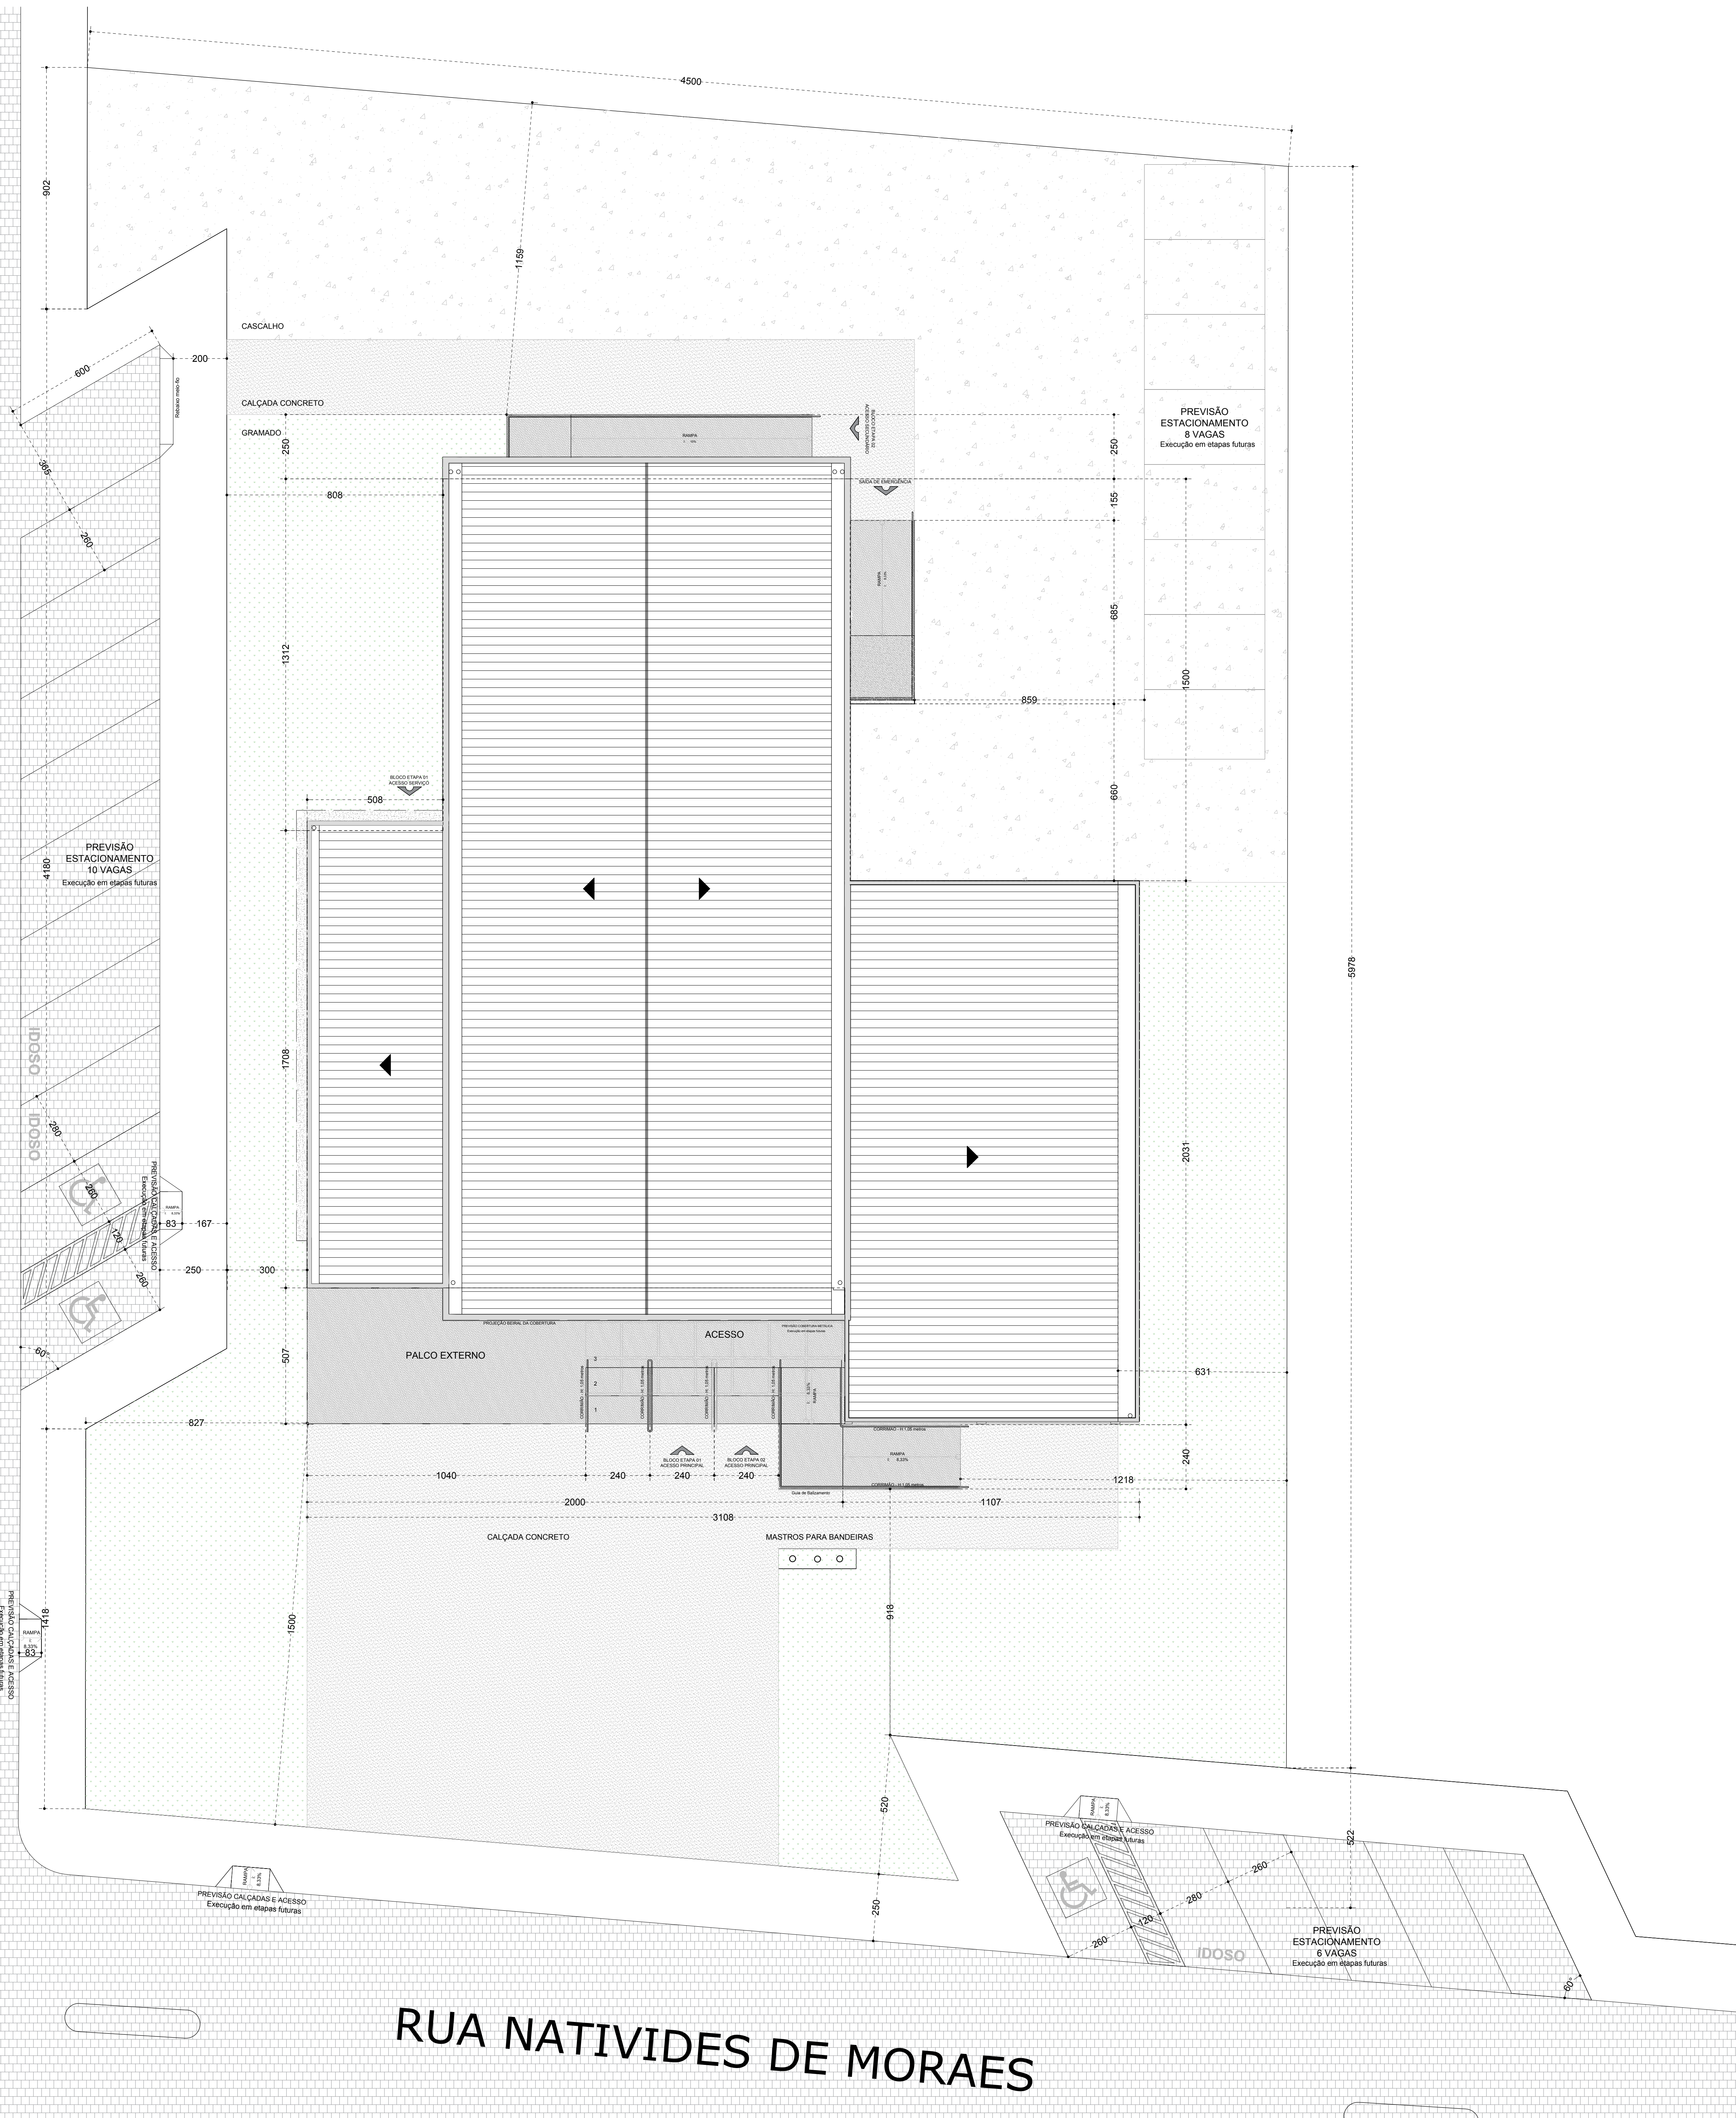

RUA IPIRANGA

RUA NATIVIDES DE MORAES

CROQUI DE REFERÊNCIA
1/4000

IMPLANTAÇÃO
1/100

Arquitetura
Laurieli Pereira de Oliveira
Arquiteta e Urbanista - CREA A 88882-7
arquitetura@laurieliarquiteta.com.br

Título: PROJETO ARQUITETÔNICO
Estudo: Centro Municipal de Cultura
Implantação
Local: Rua Nativides de Moraes
Município: Campos Borges - RS
Escala: 1/100
Data: Maio/2020
Projeto: Implantação
Preparado: Município de Campos Borges
Área: 748,70 m²

02