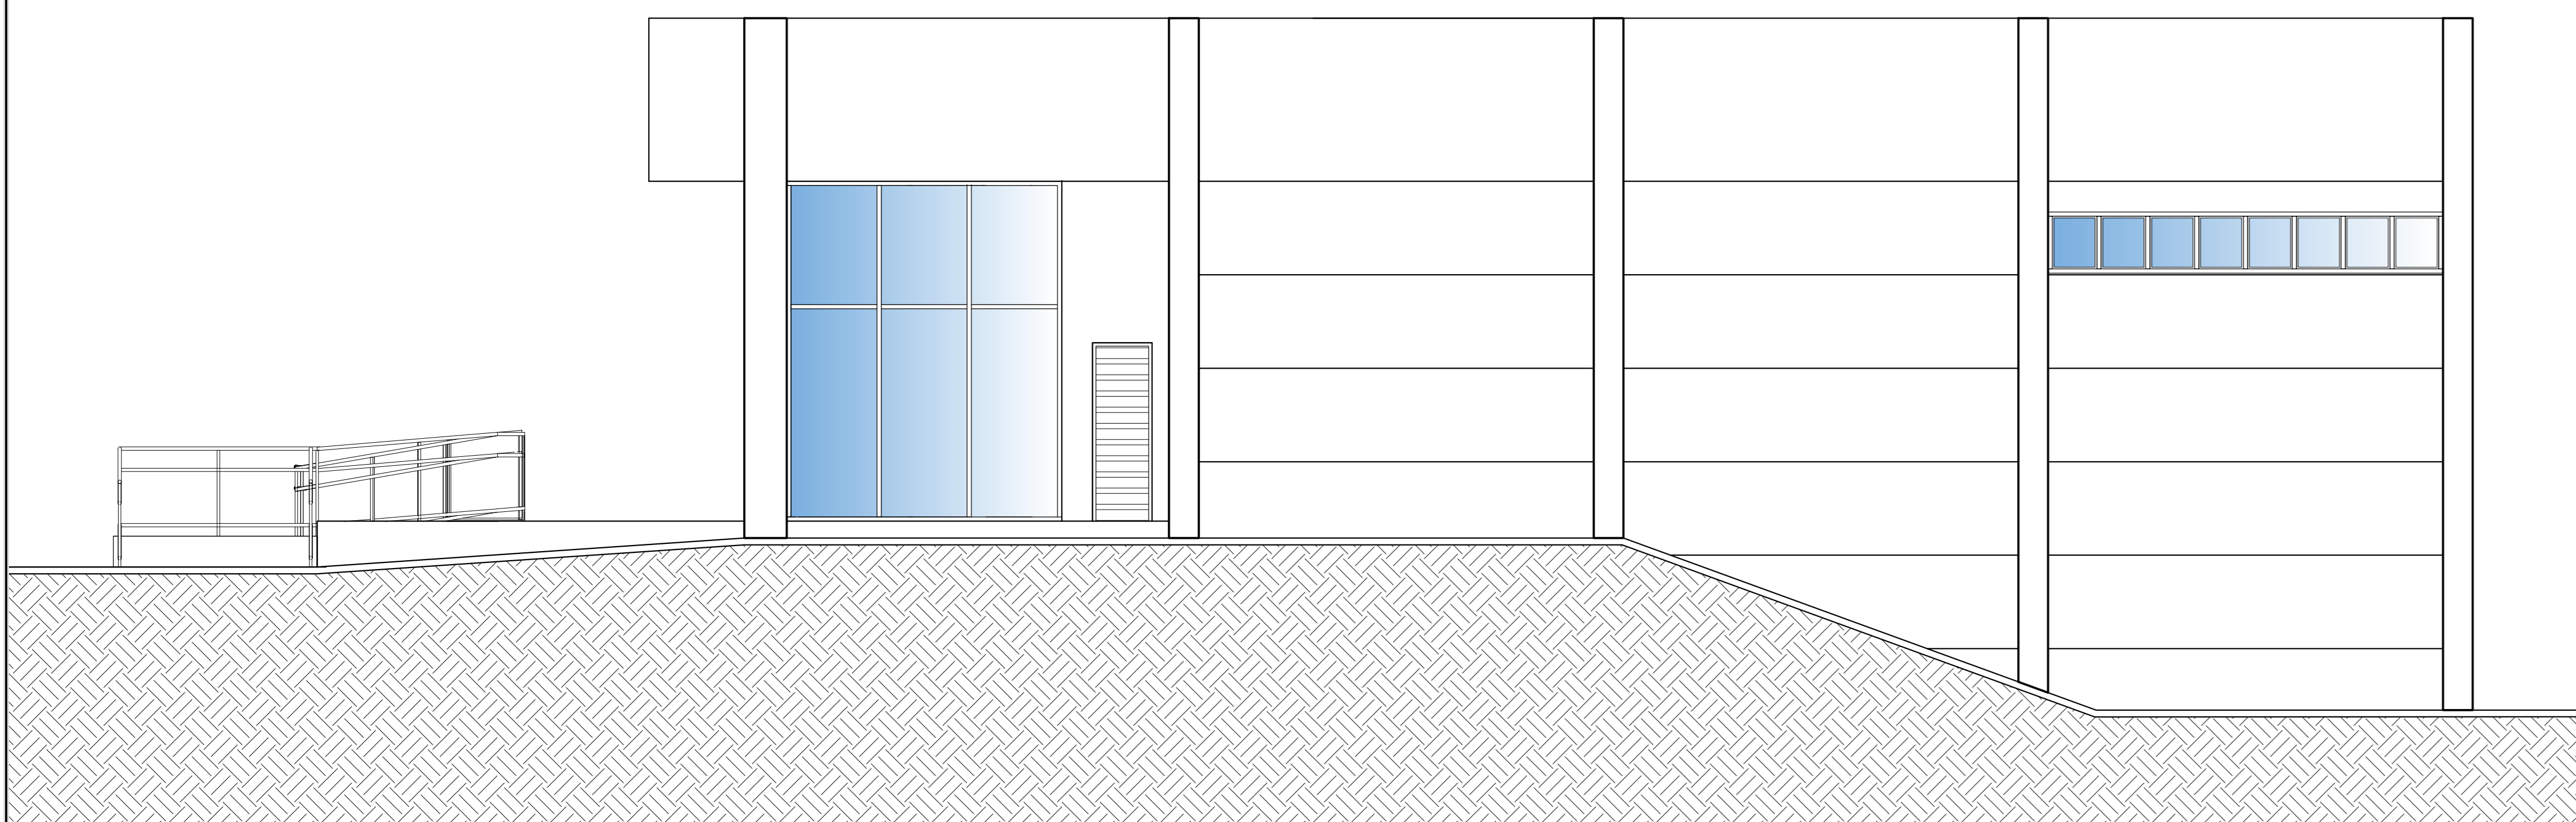

FACHADA LATERAL (NORTE)
1/50