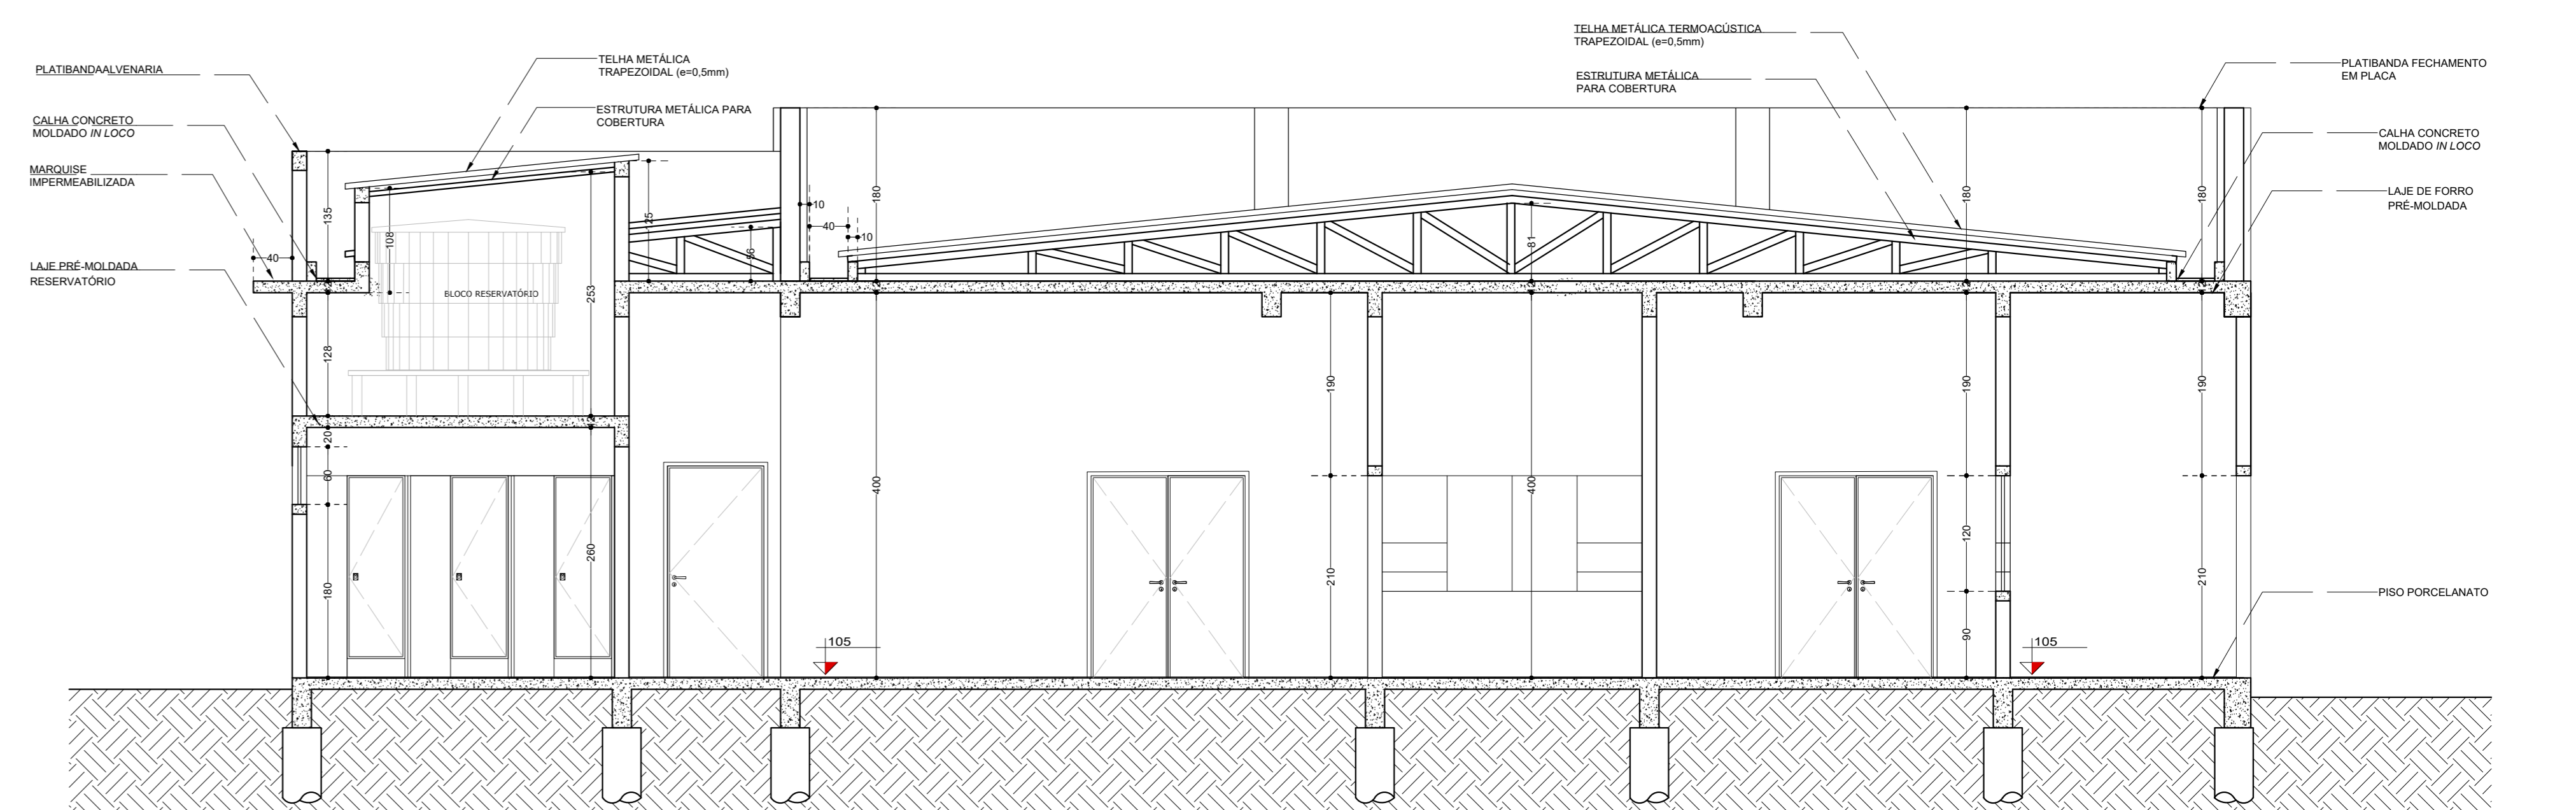

CORTE A - B
1/50