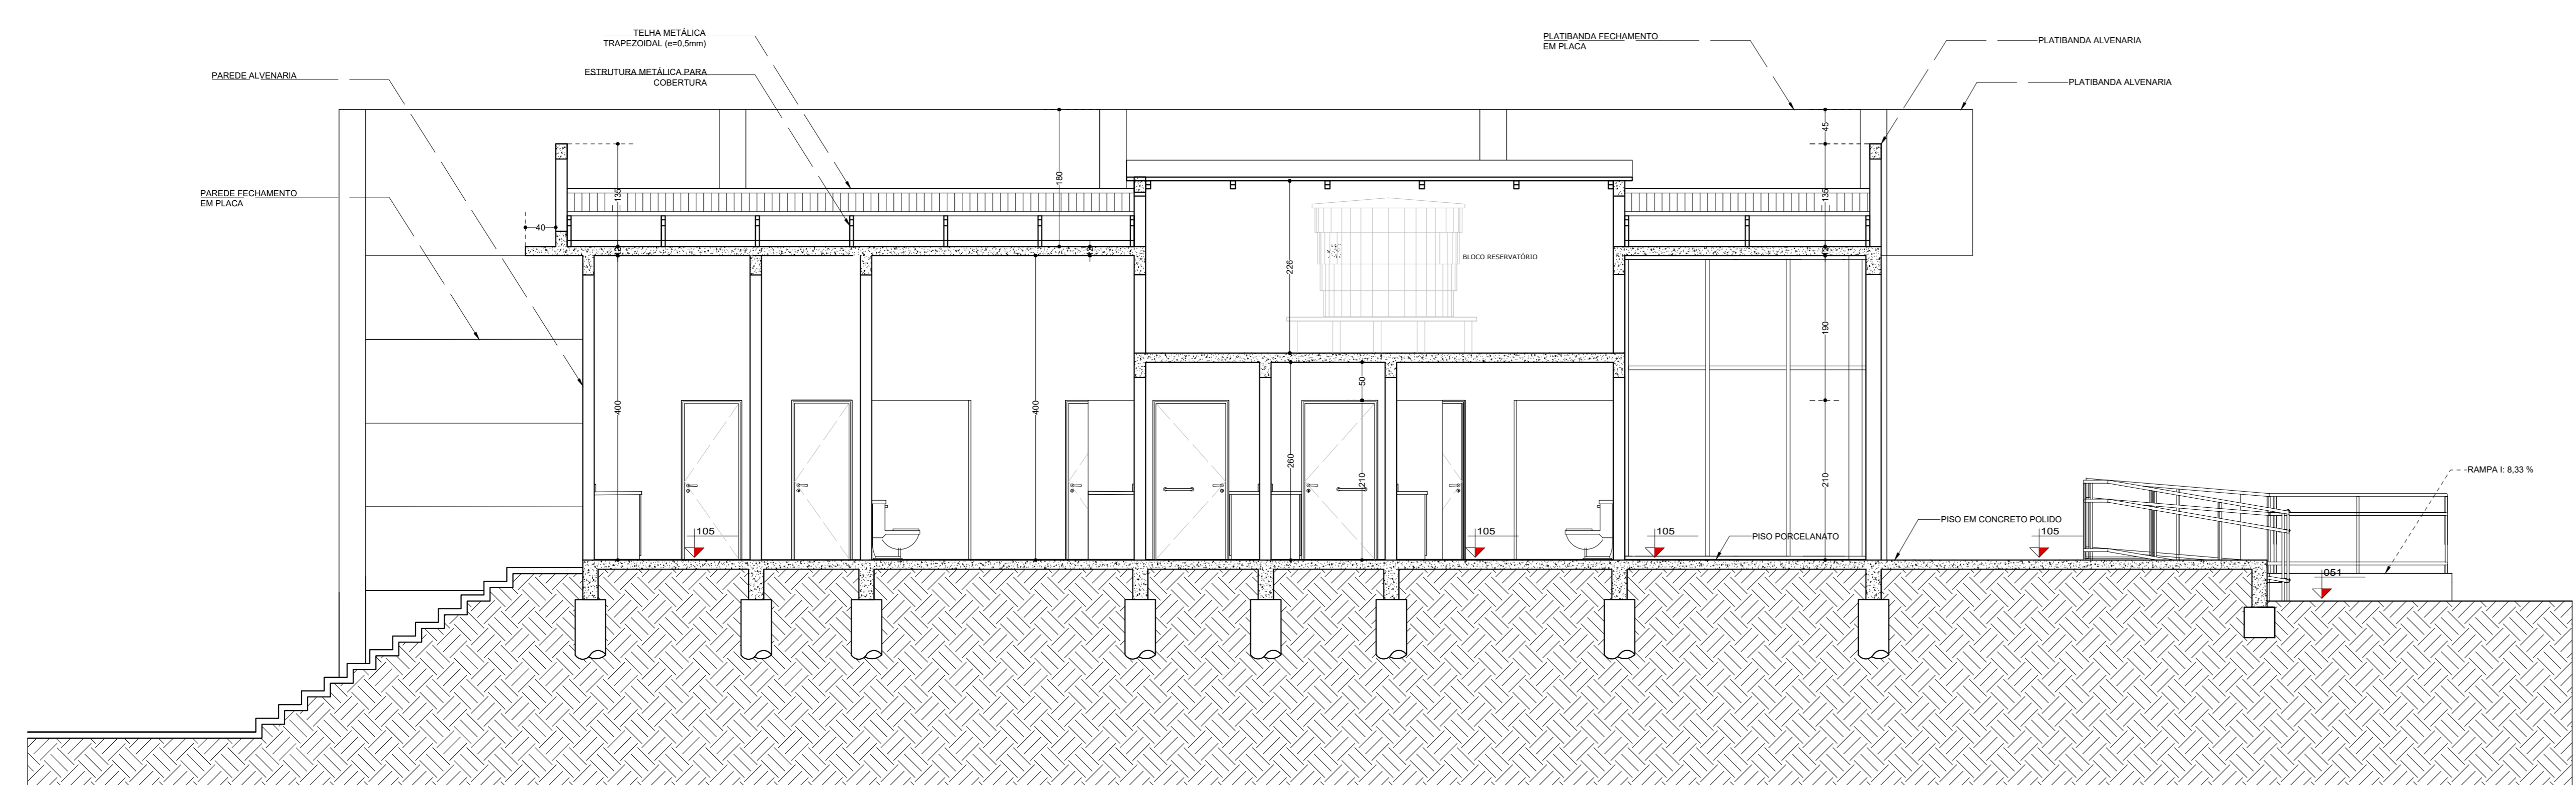

CORTE C - D
1/50

TÍTULO: PROJETO ARQUITETÔNICO
LOCAL: Centro Municipal de Cultura
ESPAÇO: Fachadas - Cortes
LOCAL: Rua Nativides de Moraes
MUNICÍPIO: Campos Borges - RS
DATA: Maio/2020
FASE: Execução
PROPRIETÁRIO: Município de Campos Borges
ÁREA: 748,70 m²