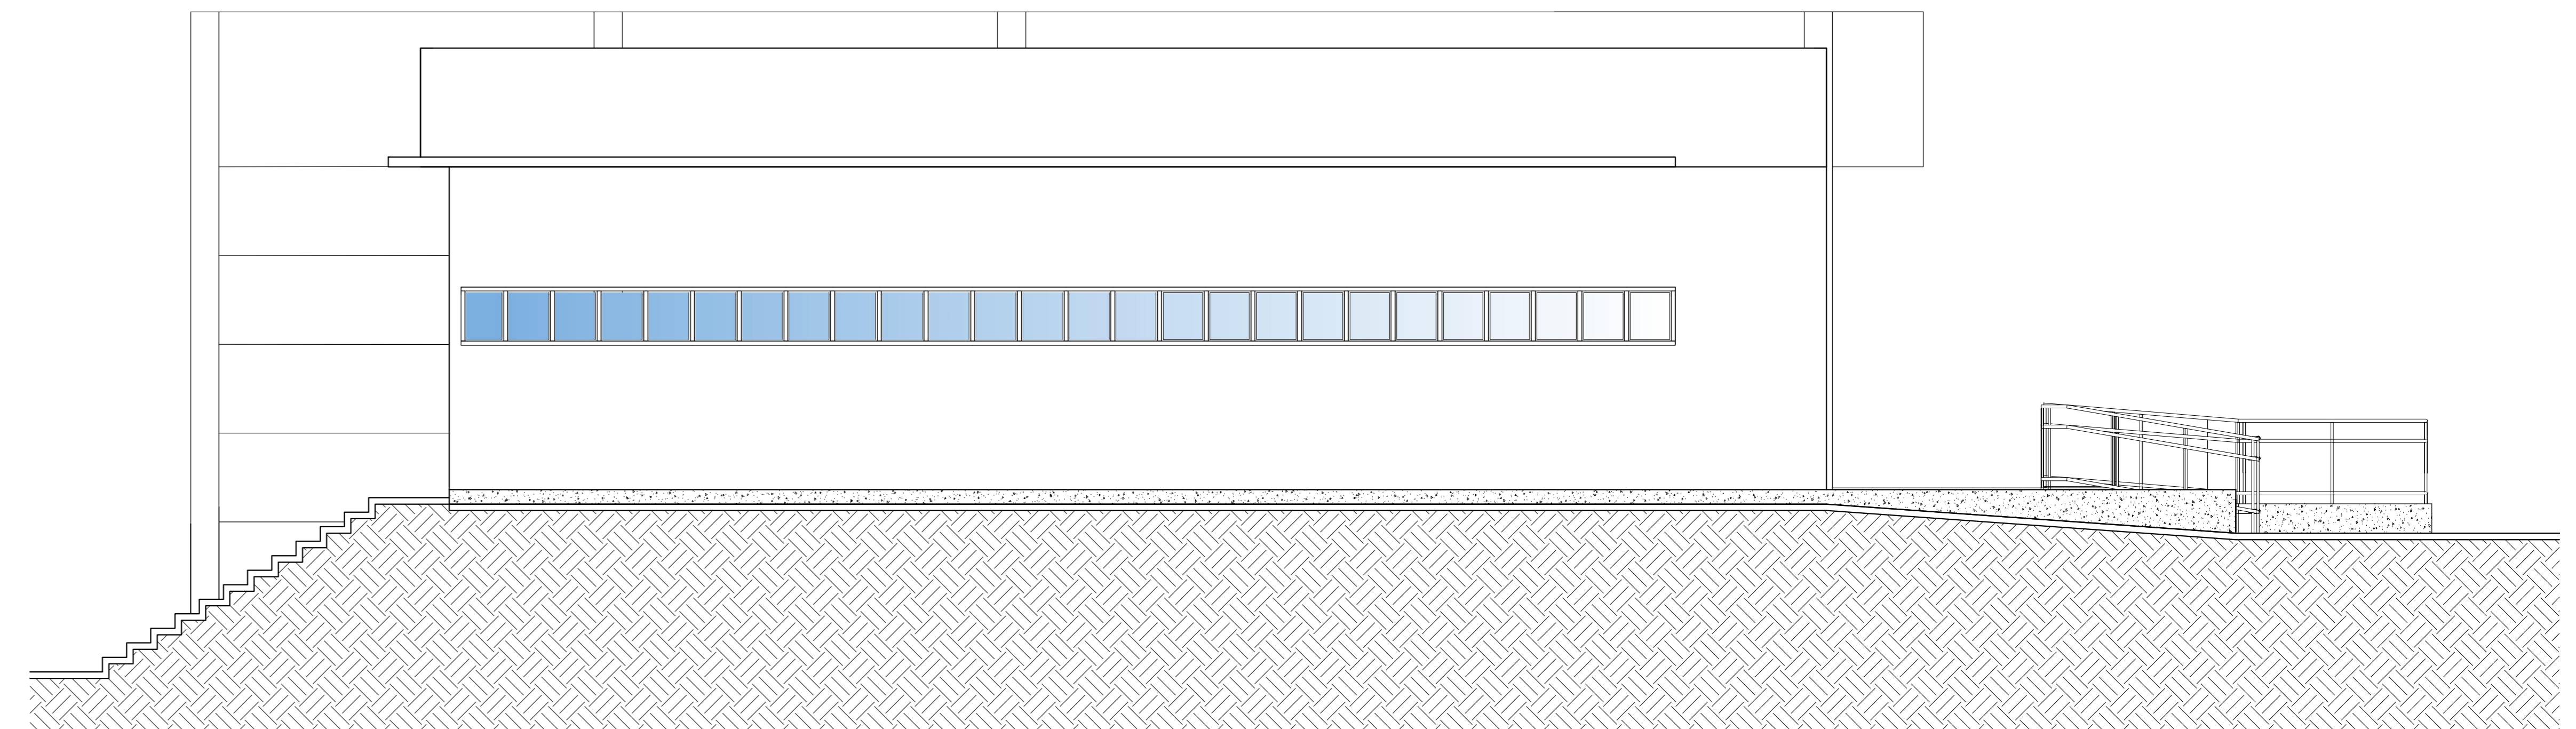

FACHADA LATERAL (SUL)
1/50