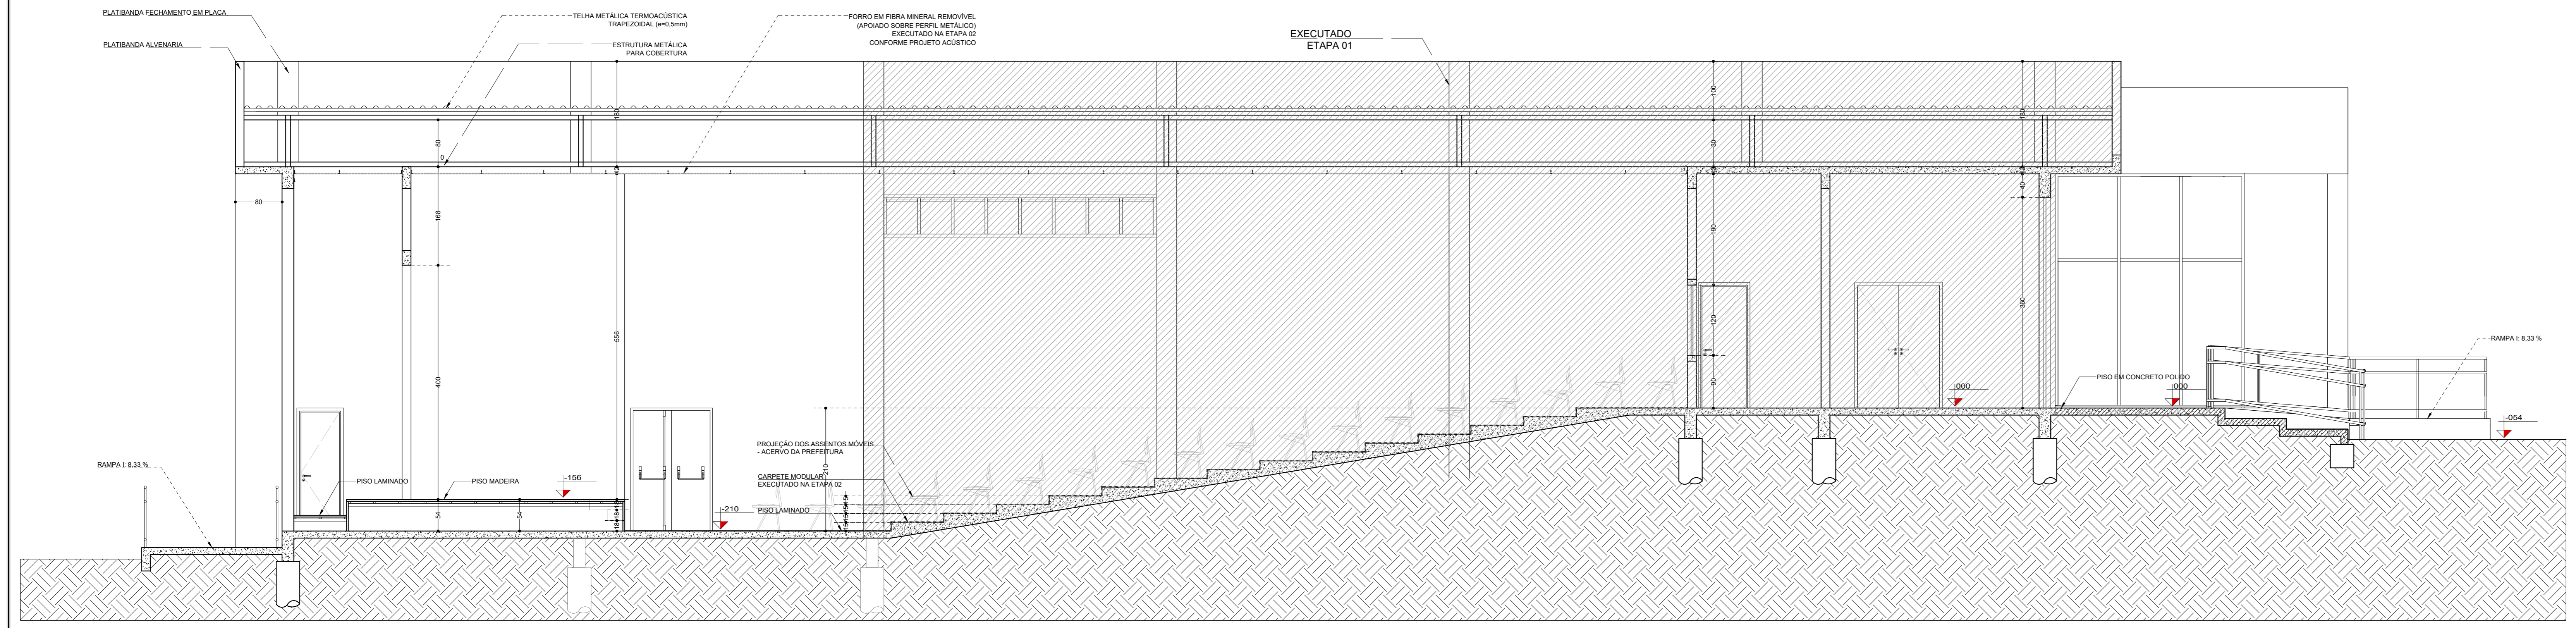

CORTE A - B
1/50

CORTE C - D
1/50

CORTE G - H
1/50

CORTE E - F
1/50

Arquitetura
 Laurieli Pereira de Oliveira
 Arquiteta e Urbanista - CRIJ A 85852-7
 arquiteturaurieli@outlook.com.br - (11) 99696288

Título: PROJETO ARQUITETÔNICO
 Etapa: Centro Municipal de Cultura
 ESPPA 02 - Casa
 Local: Rua Natividade de Moraes
 Município: Campos Borges - RS
 Escala: Maio/2020
 Proprietário: Município de Campos Borges
 Área: 748,70 m²

Folha: 12