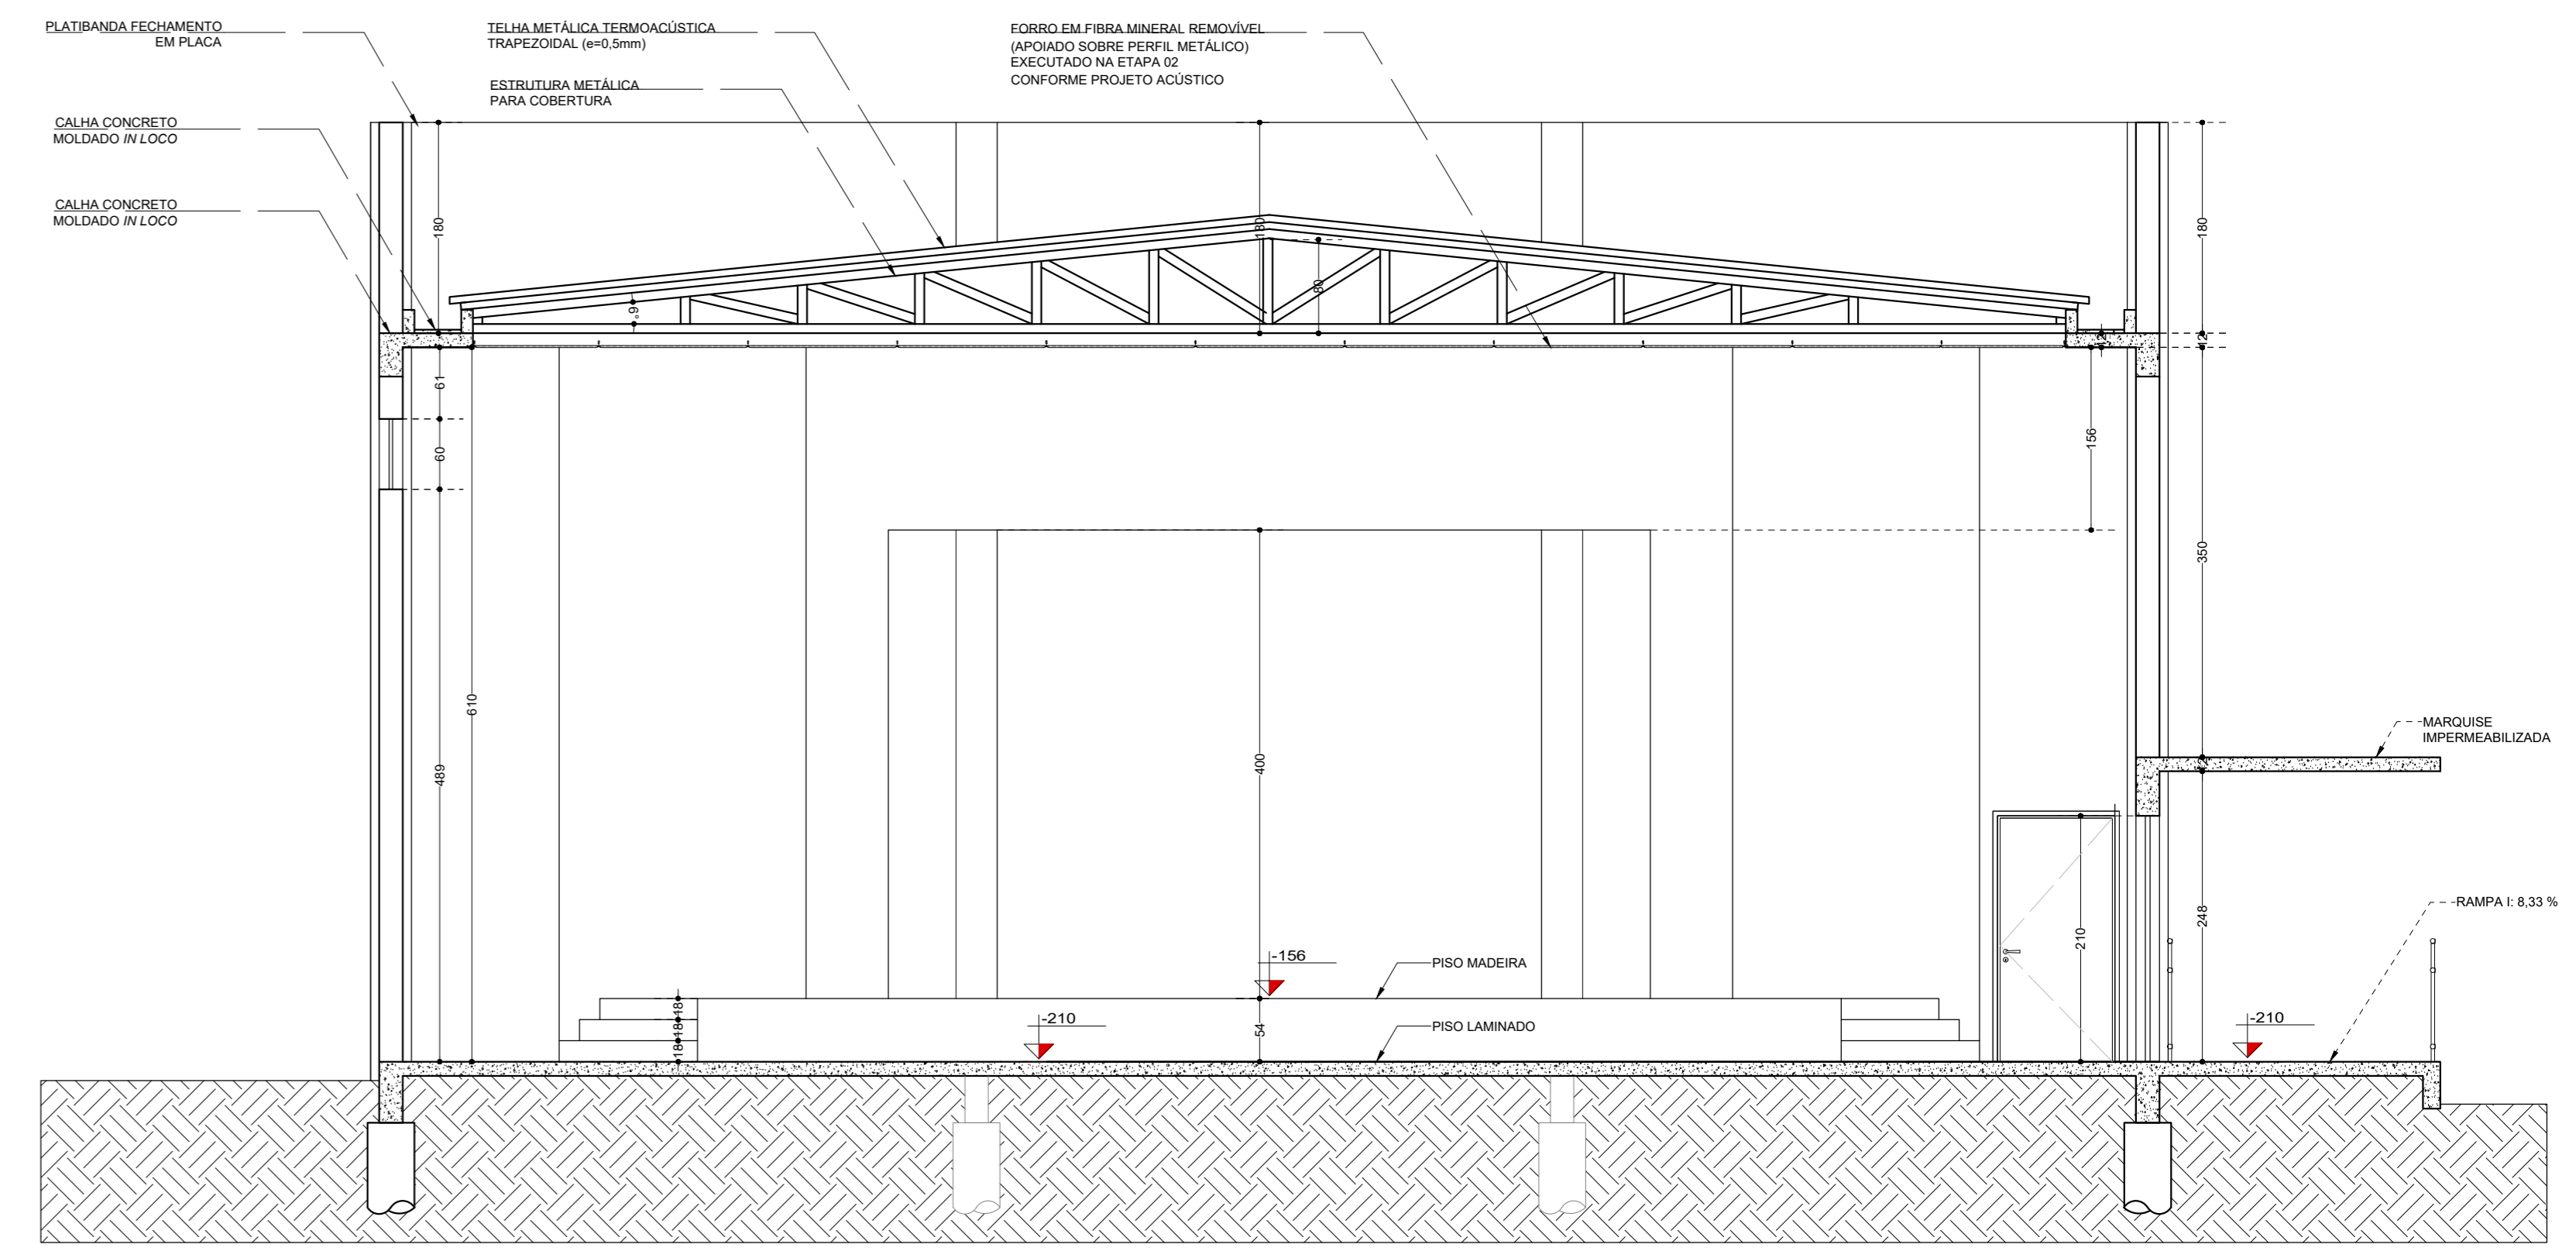

CORTE A - B
1/50

CORTE C - D
1/50

CORTE G - H
1/50

CORTE E - F
1/50

Arquitetura
 Laurieli Pereira de Oliveira
 Arquiteta e Urbanista - CRIJ A 85852-7
 arquiteturaurieli@outlook.com.br - (11) 99696288

Título: PROJETO ARQUITETÔNICO
 Etapa: Centro Municipal de Cultura
 ESPPA 02 - Casa
 Local: Rua Natividade de Moraes
 Município: Campos Borges - RS
 Escala: Maio/2020
 Proprietário: Município de Campos Borges
 Área: 748,70 m²

Folha: 12