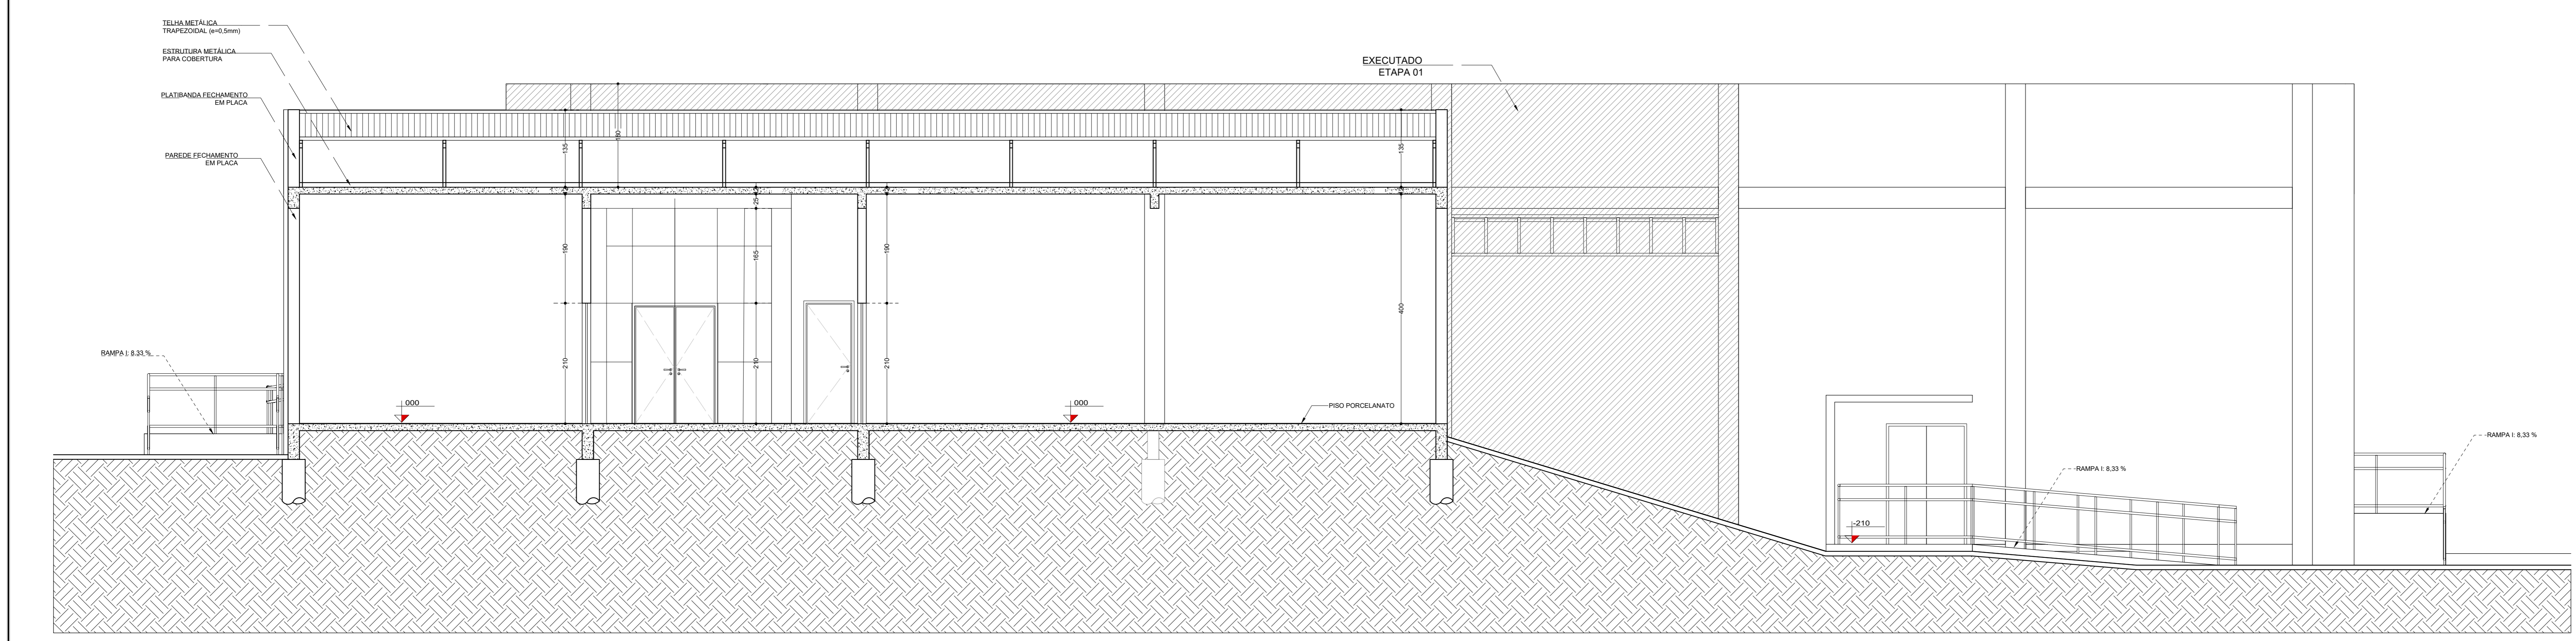

CORTE A - B
1/50

CORTE C - D
1/50

CORTE G - H
1/50

CORTE E - F
1/50

Arquitetura
 Laurieli Pereira de Oliveira
 Arquiteta e Urbanista - CRIJ A 85852-7
 arquiteturaurieli@outlook.com.br - (11) 99696288

Título: PROJETO ARQUITETÔNICO
 Etapa: Centro Municipal de Cultura
 ESPPA 02 - Casa
 Local: Rua Natividade de Moraes
 Município: Campos Borges - RS
 Escala: Maio/2020
 Proprietário: Município de Campos Borges
 Área: 748,70 m²

Folha: 12