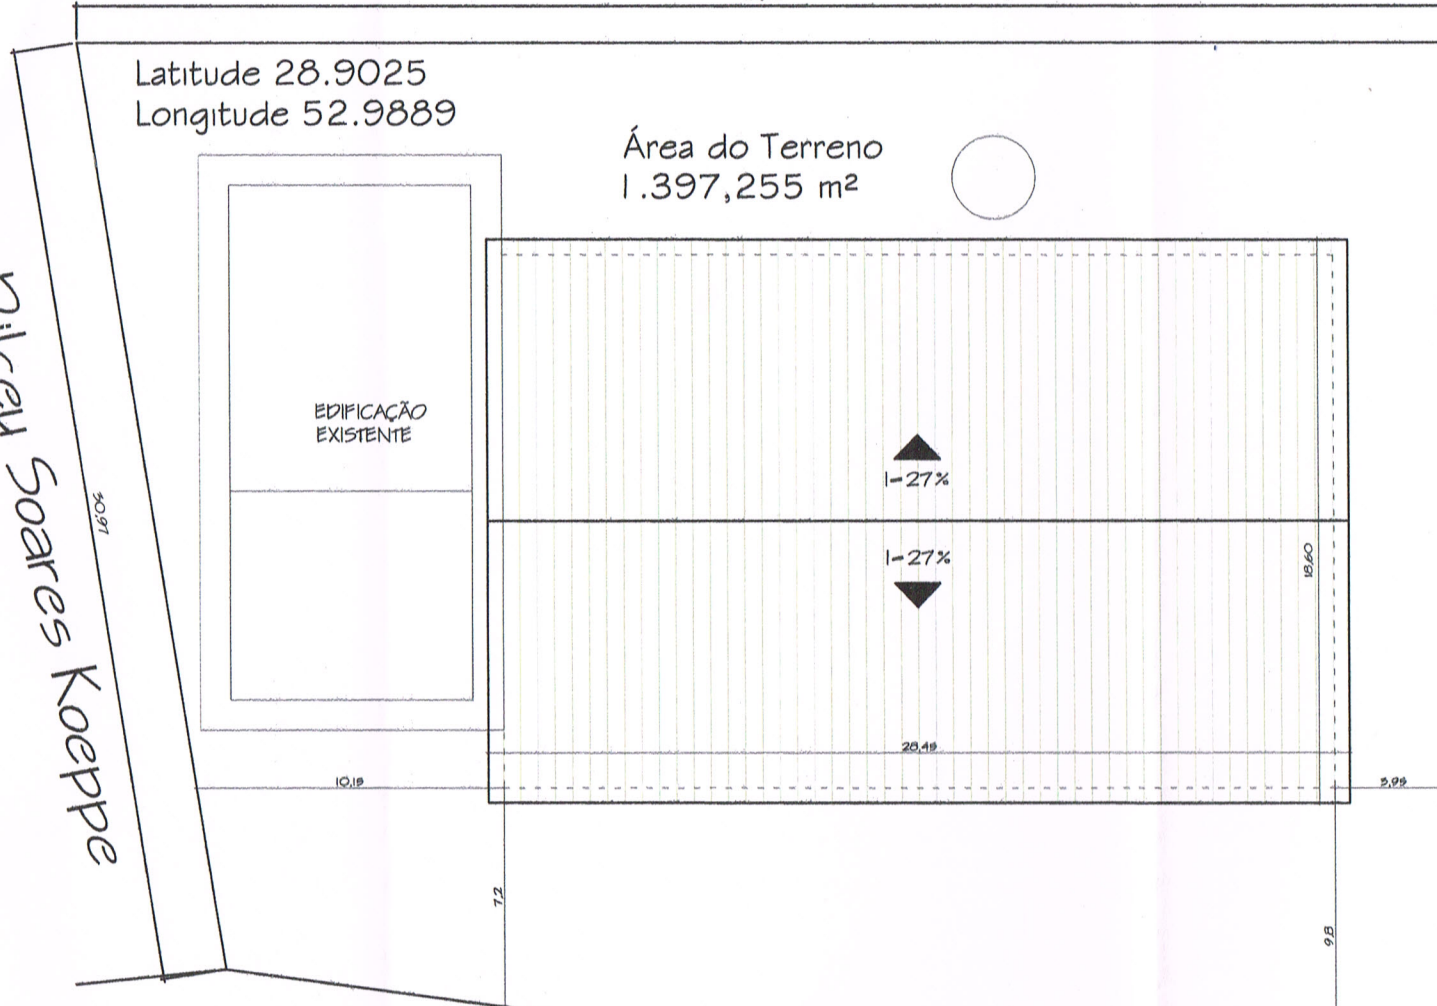

Luiz Dilceu Soares Koeppe

Luiz Dilceu Soares Koeppe

Luiz Dilceu Soares Koeppe

Serra dos Enghenos

Campos Borges

Latitude 28.9025
Longitude 52.9889

Área do Terreno
1.397,255 m²

EDIFICAÇÃO
EXISTENTE

1-27%

1-27%

7,2

10,19

20,49

9,8

3,99

45,35

16,04

01

SITUAÇÃO E LOCALIZAÇÃO

ESCALA: 1/250

PREFEITURA MUNICIPAL DE CAMPOS BORGES
Praça 13 de Abril, 302 - Cep: 99435-000 - Fone/Fax: (54) 3326-1110

OBRA: QUADRA ESPORTIVA -
LOCAL: Localidade Teodoro, Município de Campos Borges/RS

Escala: 1/250
Data: JUNHO/2021

Prancha: 01
Desenho: Departamento de Engenharia