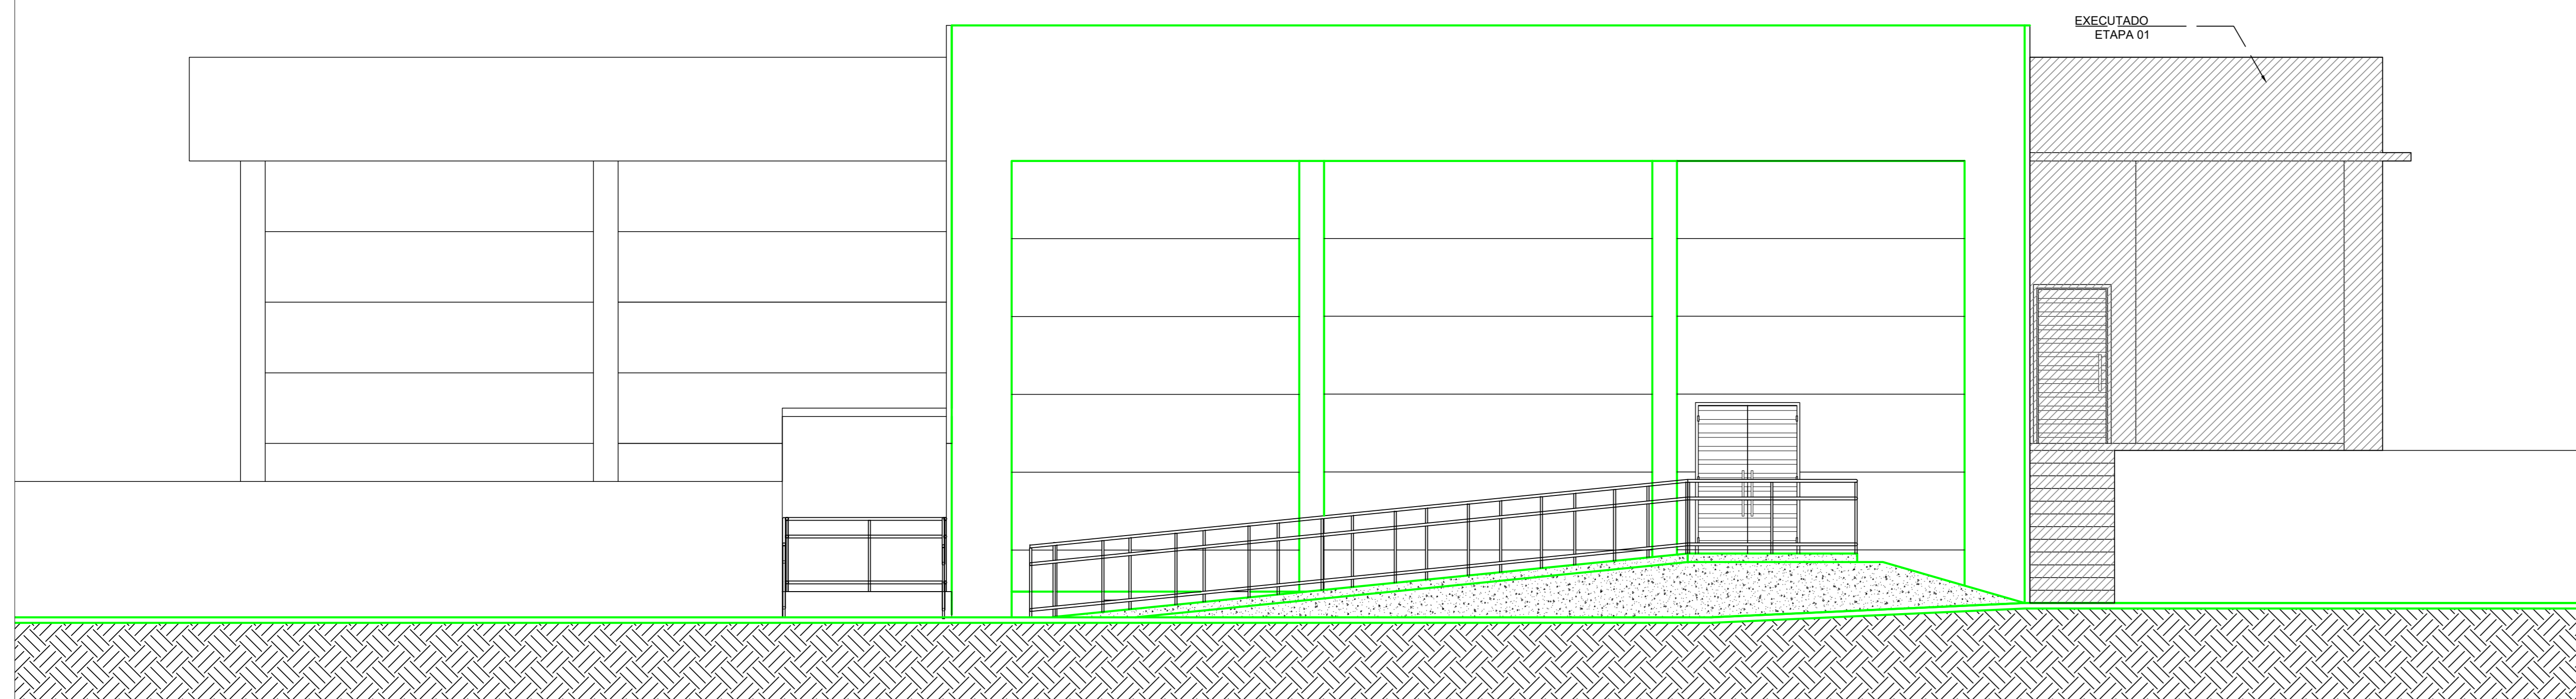

FACHADA NORTE
1/50

FACHADA SUL
1/50

FACHADA OESTE
1/50

Arquitetura
 Laurieli Pereira de Oliveira
 Arquiteta e Urbanista - CRB 6.888/5-7
 arquitec@laurieliarquitetura.com.br - (41) 3166-2501

Título	PROJETO ARQUITETÔNICO
Objeto	Centro Municipal de Cultura
ETAPA 02 - Fachada	
Local	Rua Natividade de Moraes
Bairro	Campos Borges - BS
Data	Mai/2020
Estado	Indicada
Área	748,70 m ²