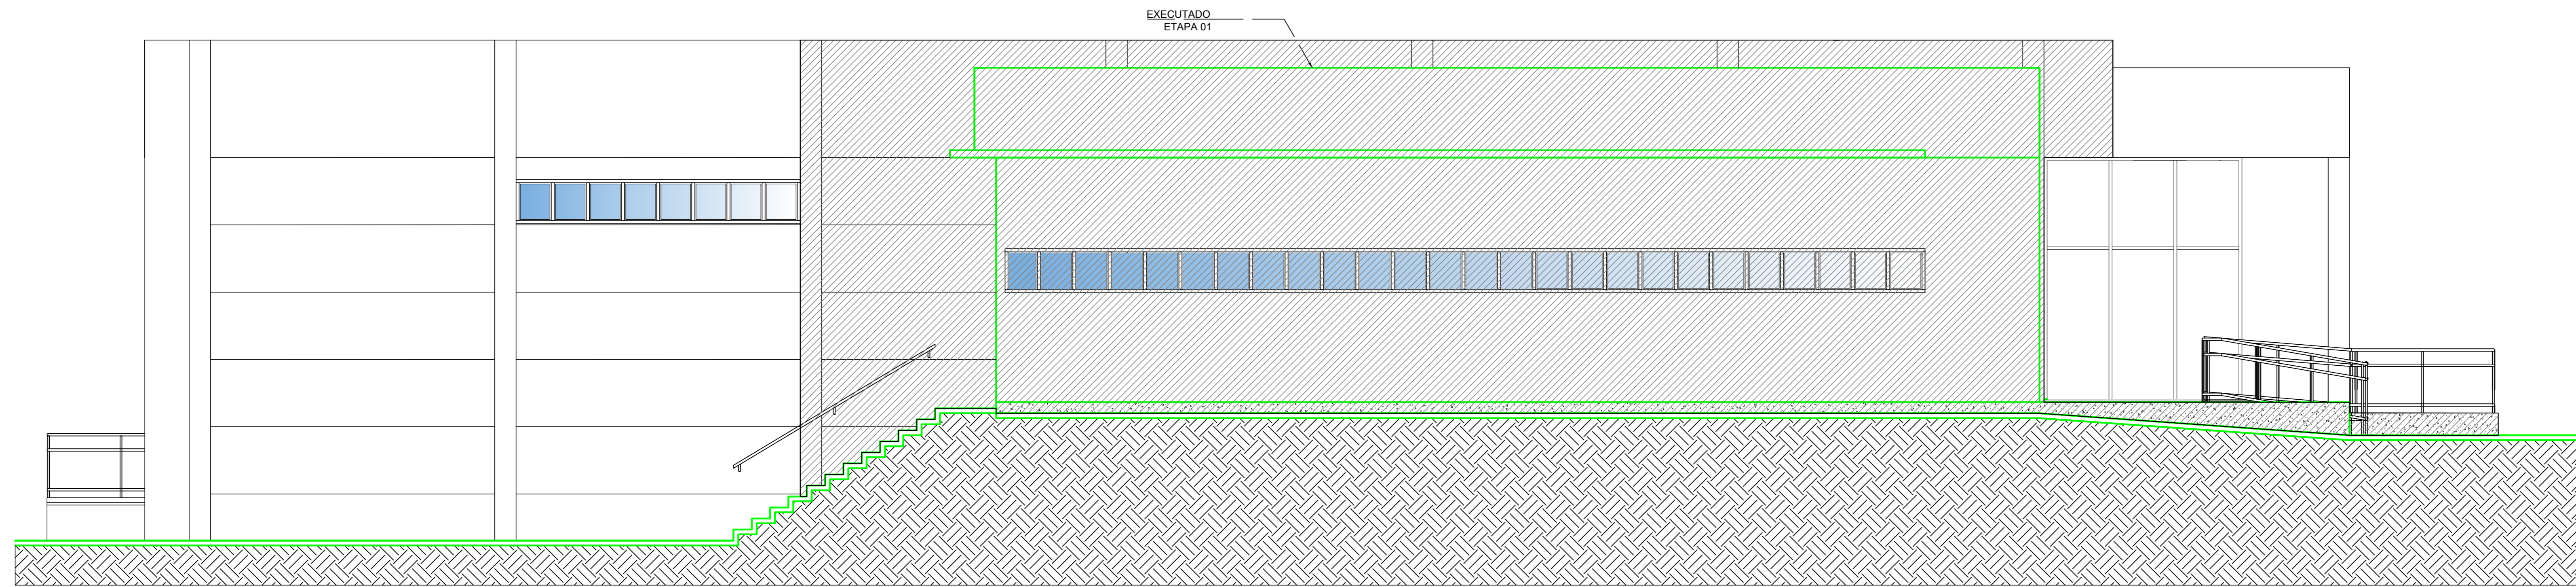

FACHADA NORTE
1/50

FACHADA SUL
1/50

FACHADA OESTE
1/50

Arquitetura
 Laurieli Pereira de Oliveira
 Arquiteta e Urbanista - CRB 6.888/5-7
 arquitec@laurieliarquitetura.com.br - (41) 3166-2501

Título	PROJETO ARQUITETÔNICO
Objeto	Centro Municipal de Cultura
ETAPA 02 - Fachada	
Local	Rua Natividade de Moraes
Bairro	Campos Borges - BS
Data	Mai/2020
Estado	Indicada
Área	748,70 m ²

Responsável Técnico: Laurieli Pereira de Oliveira
 Proprietário: Município de Campos Borges

© TODOS OS DIREITOS AUTORAIS RESERVADOS SOB TERMO DA LEI Nº 9.792/98.