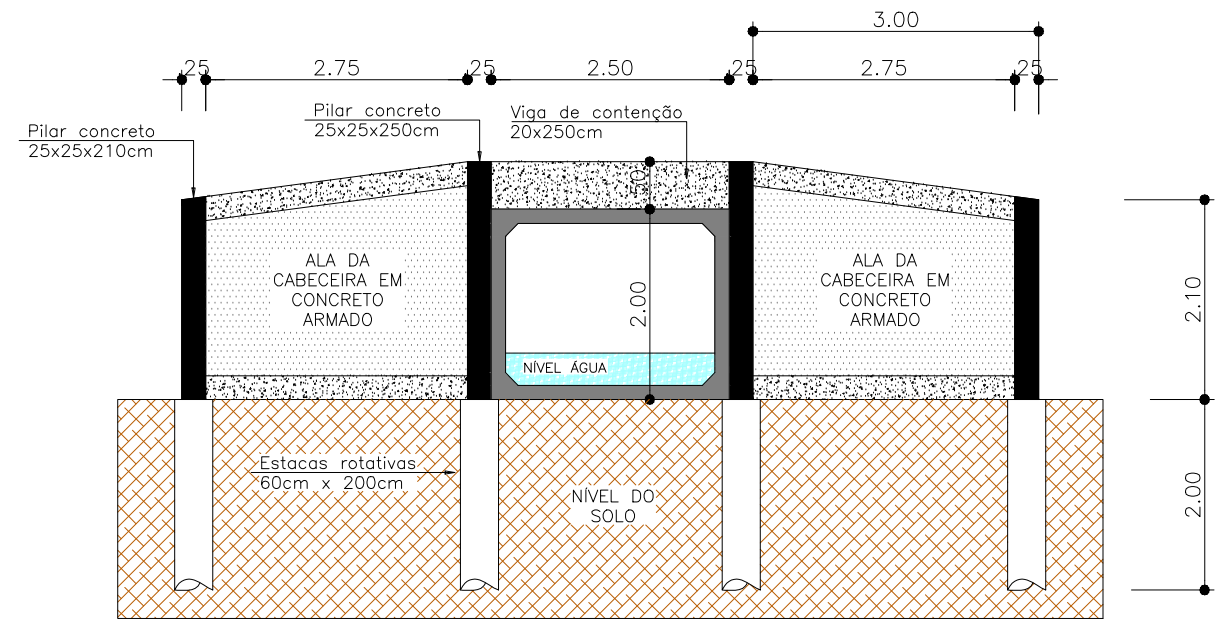

PLANTA BAIXA

LADO A

LADO B

PREFEITURA MUNICIPAL DE CAMPOS BORGES

OBRA: CABECEIRAS VARAME  
 LOCALIDADE: Campos Borges-RS

PROPRIETÁRIO	DATA	PRANCHA
PREFEITA MUNICIPAL CLEONICE P. DA PAIXÃO TOLEDO	08/ 03/ 2024	<b>01</b>
RESP. TÉCNICO	ESCALA	
ENGENHEIRO CIVIL DIÓGENES BARBOSA TONELLO Crea RS 216.640	SEM ESCALA	
DESIGNAÇÃO: <b>PLANTA BAIXA E CORTE</b>		