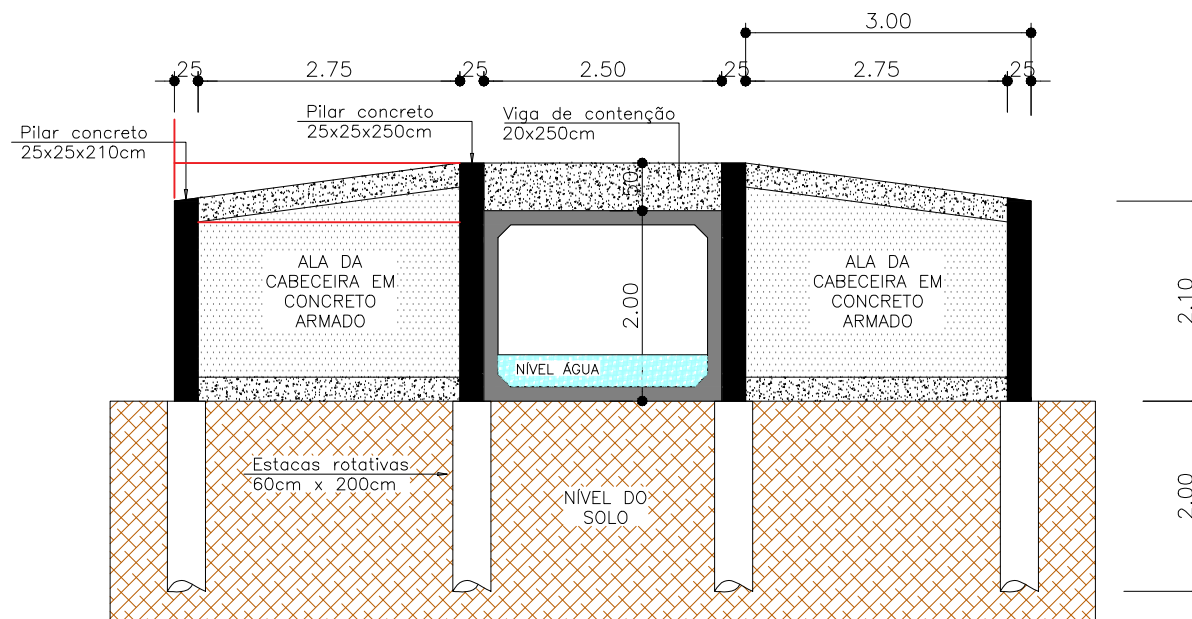

PLANTA BAIXA

LADO A

LADO B

PREFEITURA MUNICIPAL DE CAMPOS BORGES

OBRA: CABECEIRAS VARAME  
 LOCALIDADE: Campos Borges-RS

PROPRIETÁRIO	DATA	PRANCHA
PREFEITA MUNICIPAL CLEONICE P. DA PAIXÃO TOLEDO	08/ 03/ 2024	<b>01</b>
RESP. TÉCNICO	ESCALA	
ENGENHEIRO CIVIL DIÓGENES BARBOSA TONELLO Crea RS 216.640	SEM ESCALA	
DESIGNAÇÃO: <b>PLANTA BAIXA E CORTE</b>		