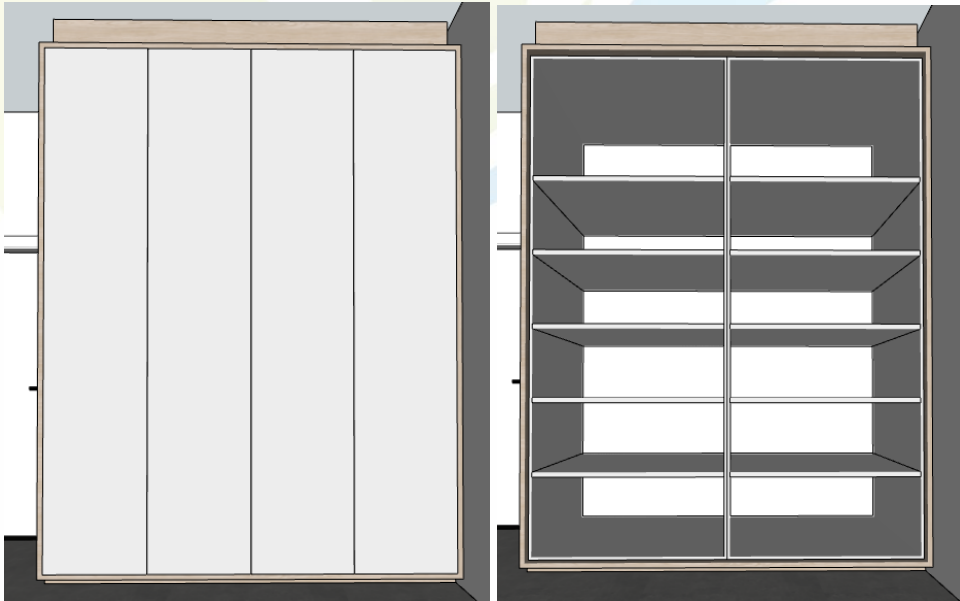

03	Sala 03 Mesa de atendimento em L com balcão na lateral, em Mdf, nas cores Beige Matt (Arauco) e Galiano (Berneck). Mesa com Tampo curvo, espessura 30mm e fechamento com painel até o chão, suporte para monitor espessura 25mm e prateleira deslizante para teclado e mouse.	R$ 14.500,00