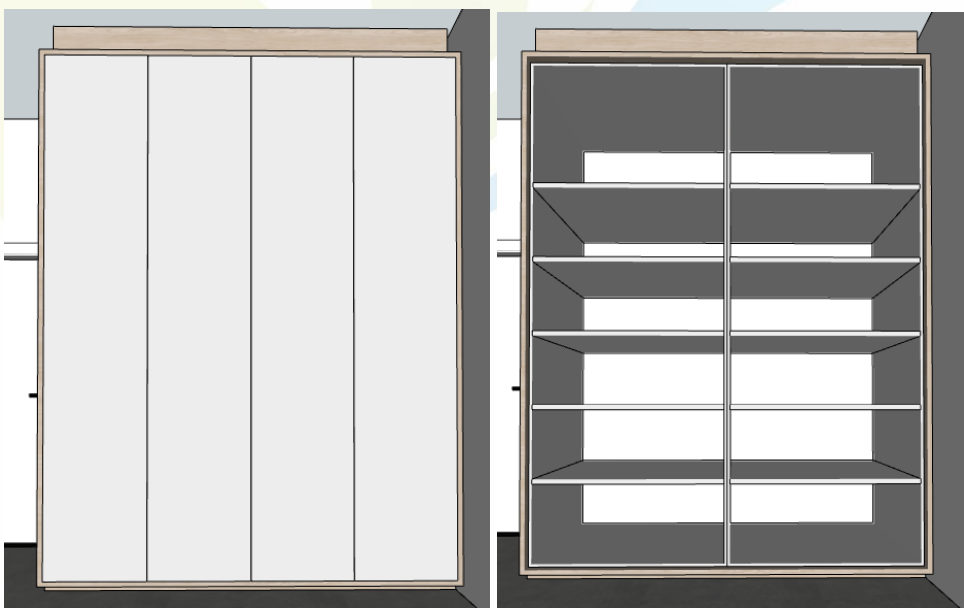

03	Sala 03 Mesa de atendimento em L com balcão na lateral, em Mdf, nas cores Beige Matt (Arauco) e Galiano (Berneck). Mesa com Tampo curvo, espessura 30mm e fechamento com painel até o chão, suporte para monitor espessura 25mm e prateleira deslizante para teclado e mouse.	R$ 15.918,00