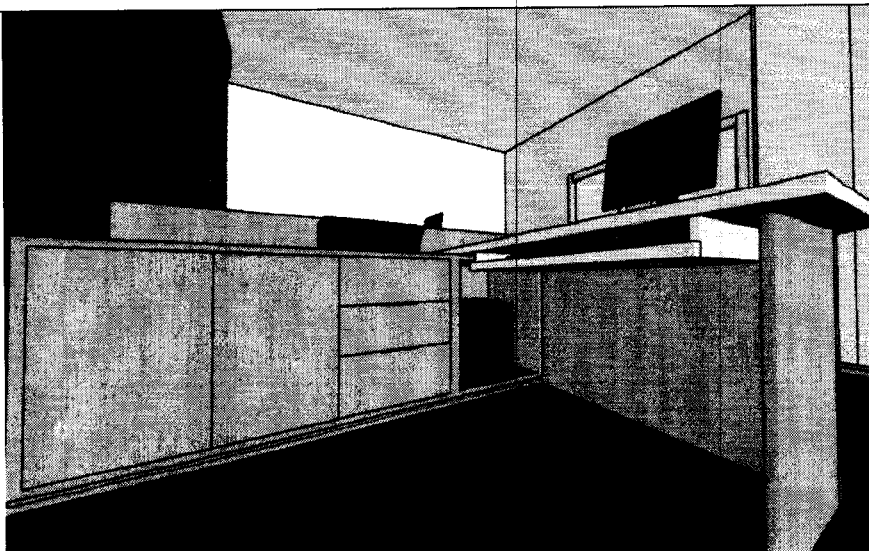

03	Sala 03 Mesa de atendimento em L com balcão na lateral, em Mdf, nas cores Beige Matt (Arauco) e Galiano (Berneck). Mesa com Tampo curvo, espessura 30mm e fechamento com painel até o chão, suporte para monitor espessura 25mm e prateleira deslizante para teclado e mouse.	R$ 14.880,00