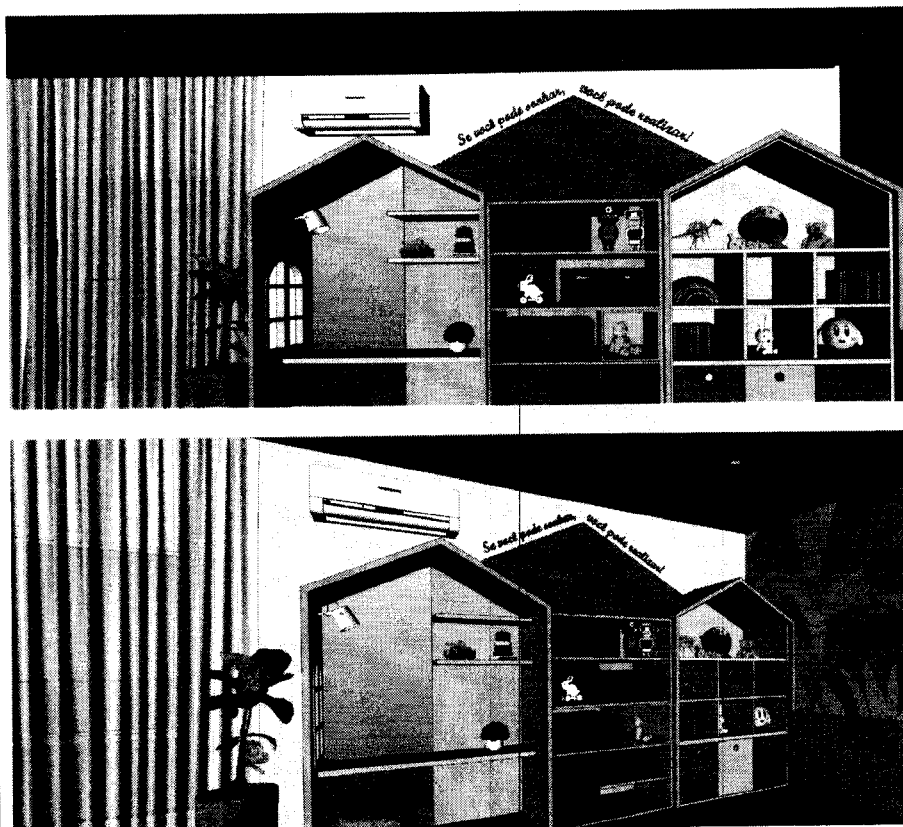

nas cores Alecrim (Guararapes), Rosa Milkshake (Guararapes) e Azul ardósia (Guararapes), com puxadores usinados (furos circulares), (dimensões conforme projeto digital).

- Painél em Mdf cor Galiano (Berneck) espessura 15mm, altura 80cm com ripado sobreposto, ripas com 4cm de largura, espessura 0,6cm e 80cm de altura afastados 2,5cm entre elas. Painel afastado 15mm da parede com led embutido na parte superior, fita de led cob com luz 3000k, (dimensões conforme projeto digital).
- Painel lousa em formato de casinha, Mdf, na cor Beige Matt (Arauco) com moldura espessura 30mm, fundo em mdf cru espessura 2,5cm pinatdo com tinta de lousa preta e suporte/bandeja para giz em mdf, (dimensões conforme projeto digital).
- Prateleiras para livros 150x18mm (3 unidades) em Mdf, na cor Beige Matt (Arauco) espessura 15mm, com painel frontal ondulado (dimensões conforme projeto digital).
- Àrvore em MDF – Caule em Mdf, na Galiano (Berneck), espessura 50mm com recortes conforme o projeto. A copa da arvore consistem em círculos em MDF cru pintados de verde com espessuras variadas, e placa de led sobreposta em dois círculos, (dimensões conforme