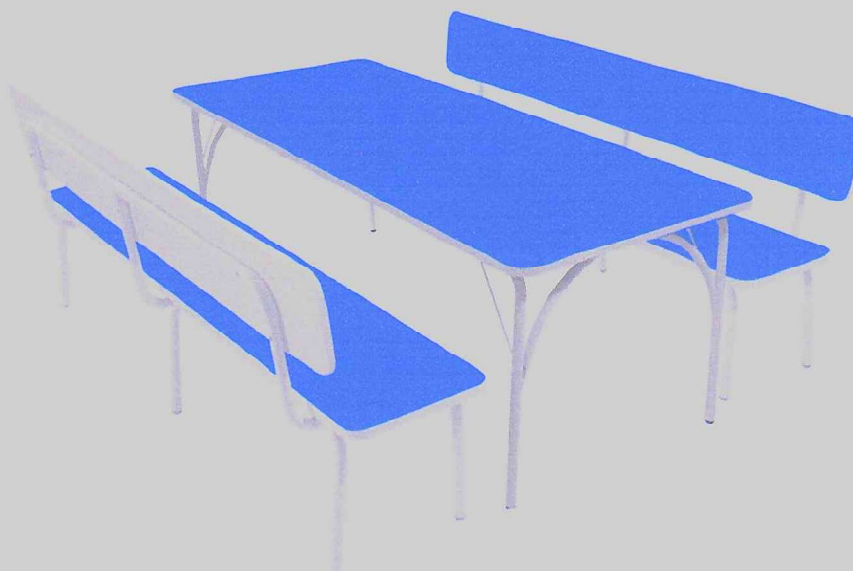

Estrutura empilhável: tubo de aço 20x40mm com borda de PVC 2mm, pintura epóxi-pó branco.

Medidas mesa: 1500x600mm. Altura 520mm.

Medidas bancos: 1500x300mm. Altura 320mm.

Capacidade: 4 crianças cada lado.

Indicado para crianças de 2 a 6 anos.

Tampo: MDP/MDF 18mm revestido fórmica na Cor azul, vermelho, acqua, amarelo e branco

Estrutura: tubo de aço 20x40mm com borda de PVC 2mm, pintura epóxi-pó branco.

Medidas mesa: 1500x600mm. Altura 520mm.

Medidas bancos: 1500x300mm. Altura 600mm.

Capacidade: 4 crianças cada lado.

Capacidade cada mesa: 8 crianças

Garantia: 24 meses.

**PREÇO UNITÁRIO R\$ 3.456,00**

**PREÇO TOTAL DO ITEM R\$ 6.912,00**

41.044,477/0001-56