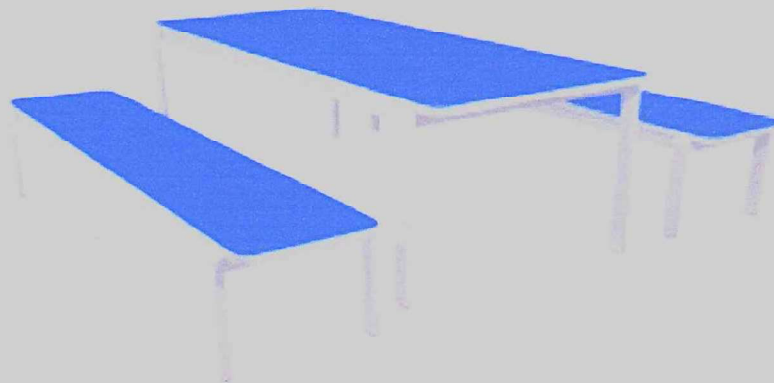

AC:
MARLEI
SECRETARIA DA EDUCAÇÃO
ERNESTINA RS

Passo Fundo 16 de janeiro de 2025.

Conforme solicitação segue abaixo cotação bem como, descrição e imagem de móveis escolares;

Item 01) 04 Conjuntos Mesa Refeitório Retangular Infantil

Conjunto retangular infantil **Empilhável** com mesa e bancos **SEM ENCOSTO**

Indicado para crianças de 2 a 6 anos. Modelo SC 966 / SC 967.

Tampo: MDP/MDF 18mm revestido fórmica na Cor azul, vermelho, acqua, amarelo e branco

Estrutura empilhável: tubo de aço 20x40mm com borda de PVC 2mm, pintura epóxi-pó branco.

Medidas mesa: 1500x600mm. Altura 520mm.

Medidas bancos: 1500x300mm. Altura 320mm.

Capacidade: 4 crianças cada lado.

Capacidade cada mesa: 8 crianças

Garantia: 24 meses.

PREÇO UNITÁRIO R$ 2.254,00

PREÇO TOTAL DO ITEM R$ 9.016,00