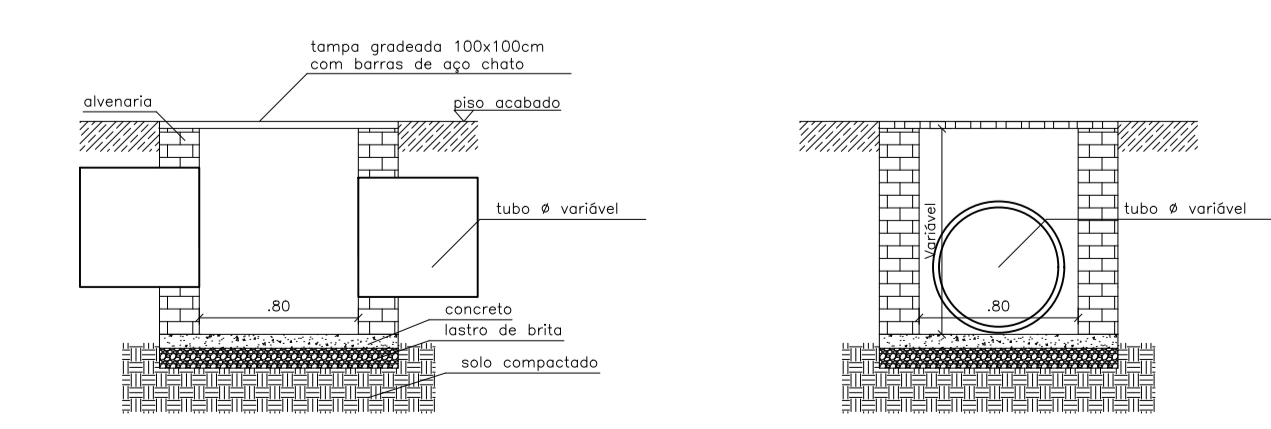

Detalhe Caixa de Passagem Sem Escala

Detalhe Boca-de-lobo Sem Escala

- LEGENDA:**
- CAIXA COLETORA BOCA-DE-LOBO MED. INT. 0,80X0,80M H ATÉ 1,50M - EM ALVENARIA, TAMPA GRADEADA
 - CAIXA DE PASSAGEM MED. INT. 0,80X0,80M H ATÉ 1,50M - EM ALVENARIA, TAMPA DE CONCRETO
 - TUBULAÇÃO Ø INDICADO

PREFEITURA MUNICIPAL DE ESPUMOSO SETOR DE ENGENHARIA E ARQUITETURA	
 PROPRIETÁRIO Prefeitura Municipal de Espumoso ENDEREÇO Pontão do Butiá, Espumoso, RS	DATA Março/ 2025 ESCALA Indicada
NOME DA OBRA Drenagem Comunidade Pontão do Butiá	
PROPRIETÁRIO	RESPONSÁVEL TÉCNICO
PRANCHA 1/1	