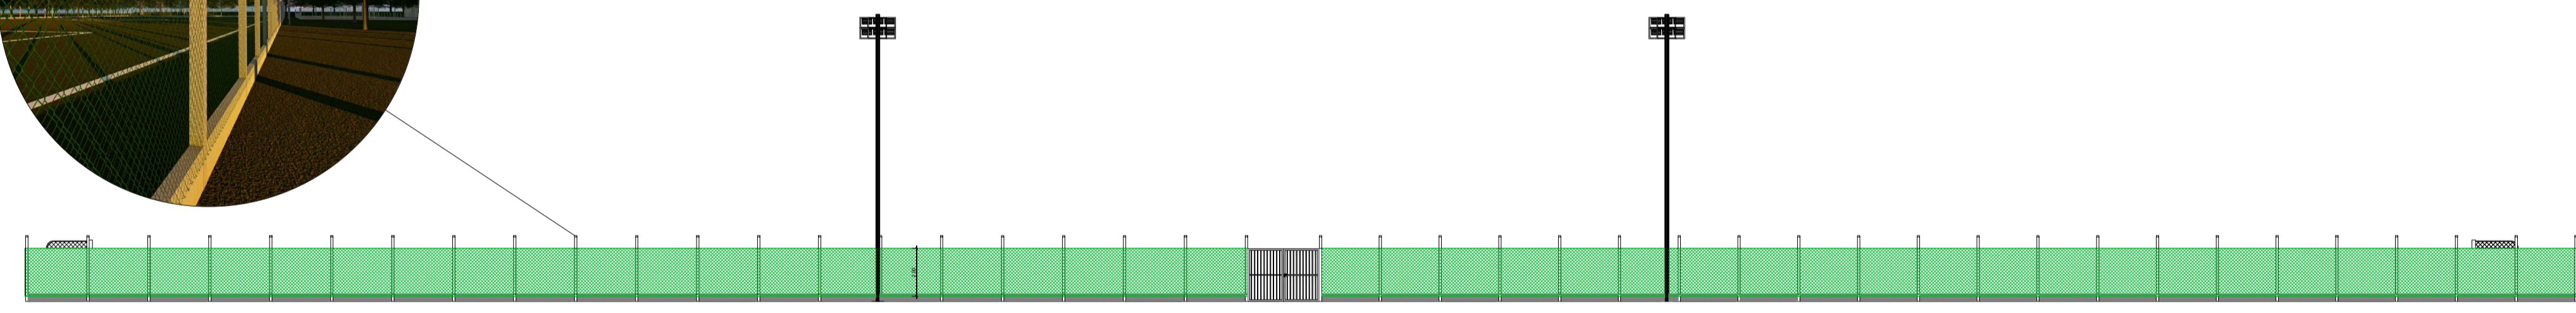

Planta Baixa / Campo de futebol
Escala: 1/250

Planta de Localização
Escala: 1/600

Fachada Norte / Campo de futebol
Escala: 1/200

Fachada Oeste / Campo de futebol
Escala: 1/200

Foto Demonstrativa do Campo

PREFEITURA MUNICIPAL DE ESPUMOSO DEPARTAMENTO DE ENGENHARIA			
 Prefeitura Municipal de Espumoso <small>Projeto Engenharia em Obras</small>	PROPRIETÁRIO Município de Espumoso / RS	DATA AGOSTO/ 2019	Indicada
	ENDEREÇO Rua Justina Rotta - Espumoso/RS	ESCALA	
NOME DA OBRA Quadras de Esporte	DESENHO Cristiélton Camargo Padilha	PRANCHA	
PROPRIETÁRIO 	RESPONSÁVEL TÉCNICO 	1/4	