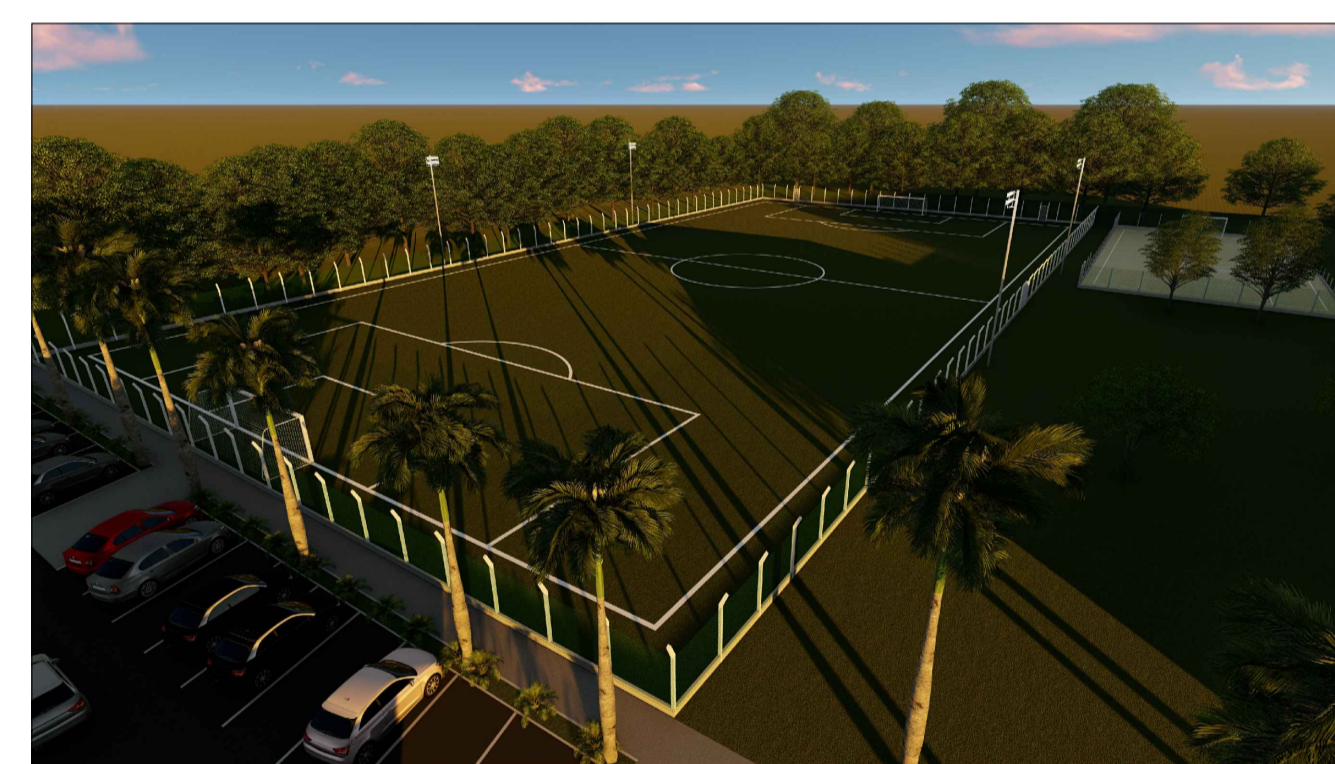

Planta Baixa / Campo de futebol
Escala: 1/250

Planta de Localização
Escala: 1/600

Fachada Norte / Campo de futebol
Escala: 1/200

Fachada Oeste / Campo de futebol
Escala: 1/200

Foto Demonstrativa do Campo

PREFEITURA MUNICIPAL DE ESPUMOSO DEPARTAMENTO DE ENGENHARIA			
 Prefeitura Municipal de Espumoso <small>Projeto Engenharia em Obras</small>	PROPRIETÁRIO Município de Espumoso / RS	DATA AGOSTO/ 2019	Indicada
	ENDEREÇO Rua Justina Rotta - Espumoso/RS	ESCALA	
NOME DA OBRA Quadras de Esporte	DESENHO Cristiélton Camargo Padilha	PRANCHA	
PROPRIETÁRIO 	RESPONSÁVEL TÉCNICO 	1/4	