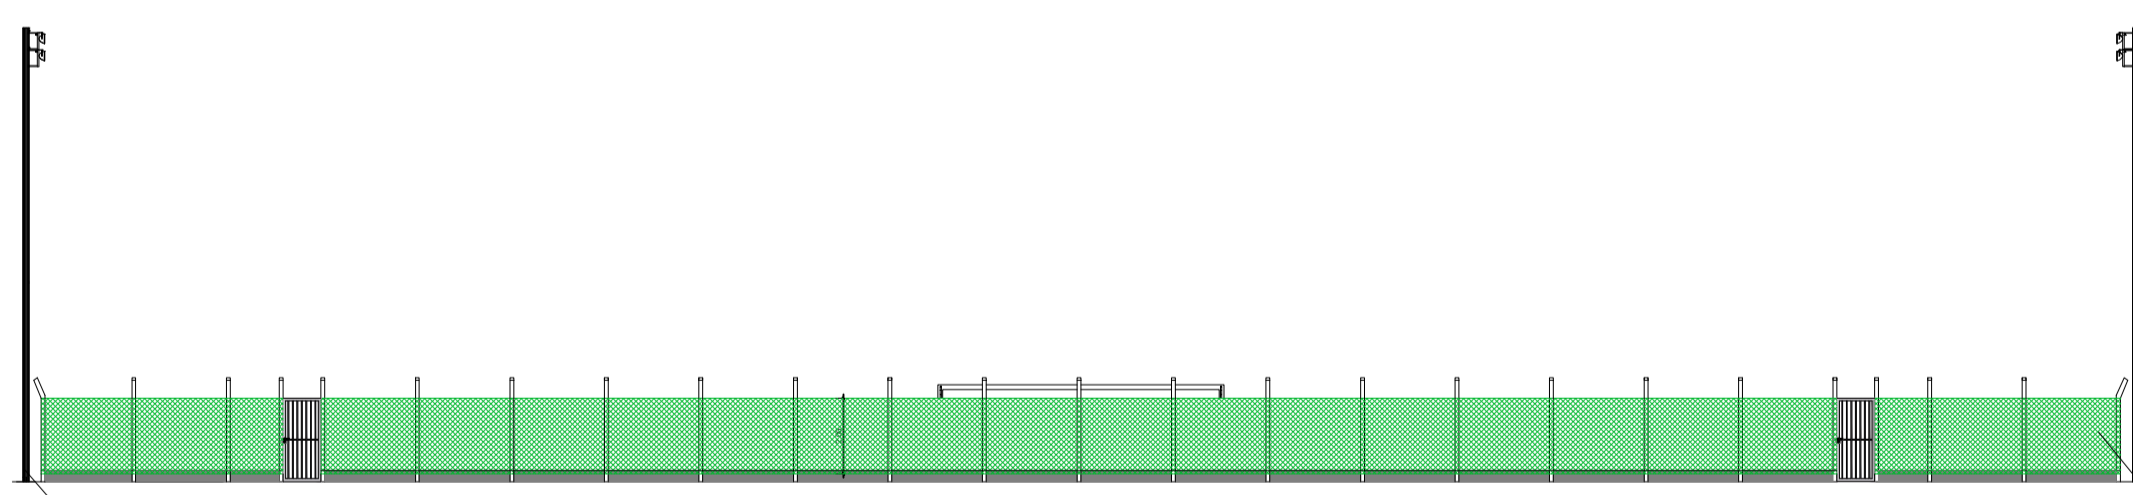

Planta Baixa / Campo de futebol
Escala: 1/250

Planta de Localização
Escala: 1/600

Fachada Norte / Campo de futebol
Escala: 1/200

Fachada Oeste / Campo de futebol
Escala: 1/200

Foto Demonstrativa do Campo

PREFEITURA MUNICIPAL DE ESPUMOSO DEPARTAMENTO DE ENGENHARIA			
 Prefeitura Municipal de Espumoso <small>Projeto Engenharia em Obras</small>	PROPRIETÁRIO Município de Espumoso / RS	DATA AGOSTO/ 2019	Indicada
	ENDEREÇO Rua Justina Rotta - Espumoso/RS	ESCALA	
NOME DA OBRA Quadras de Esporte	DESENHO Cristiélton Camargo Padilha	PRANCHA	
PROPRIETÁRIO 	RESPONSÁVEL TÉCNICO 	1/4	