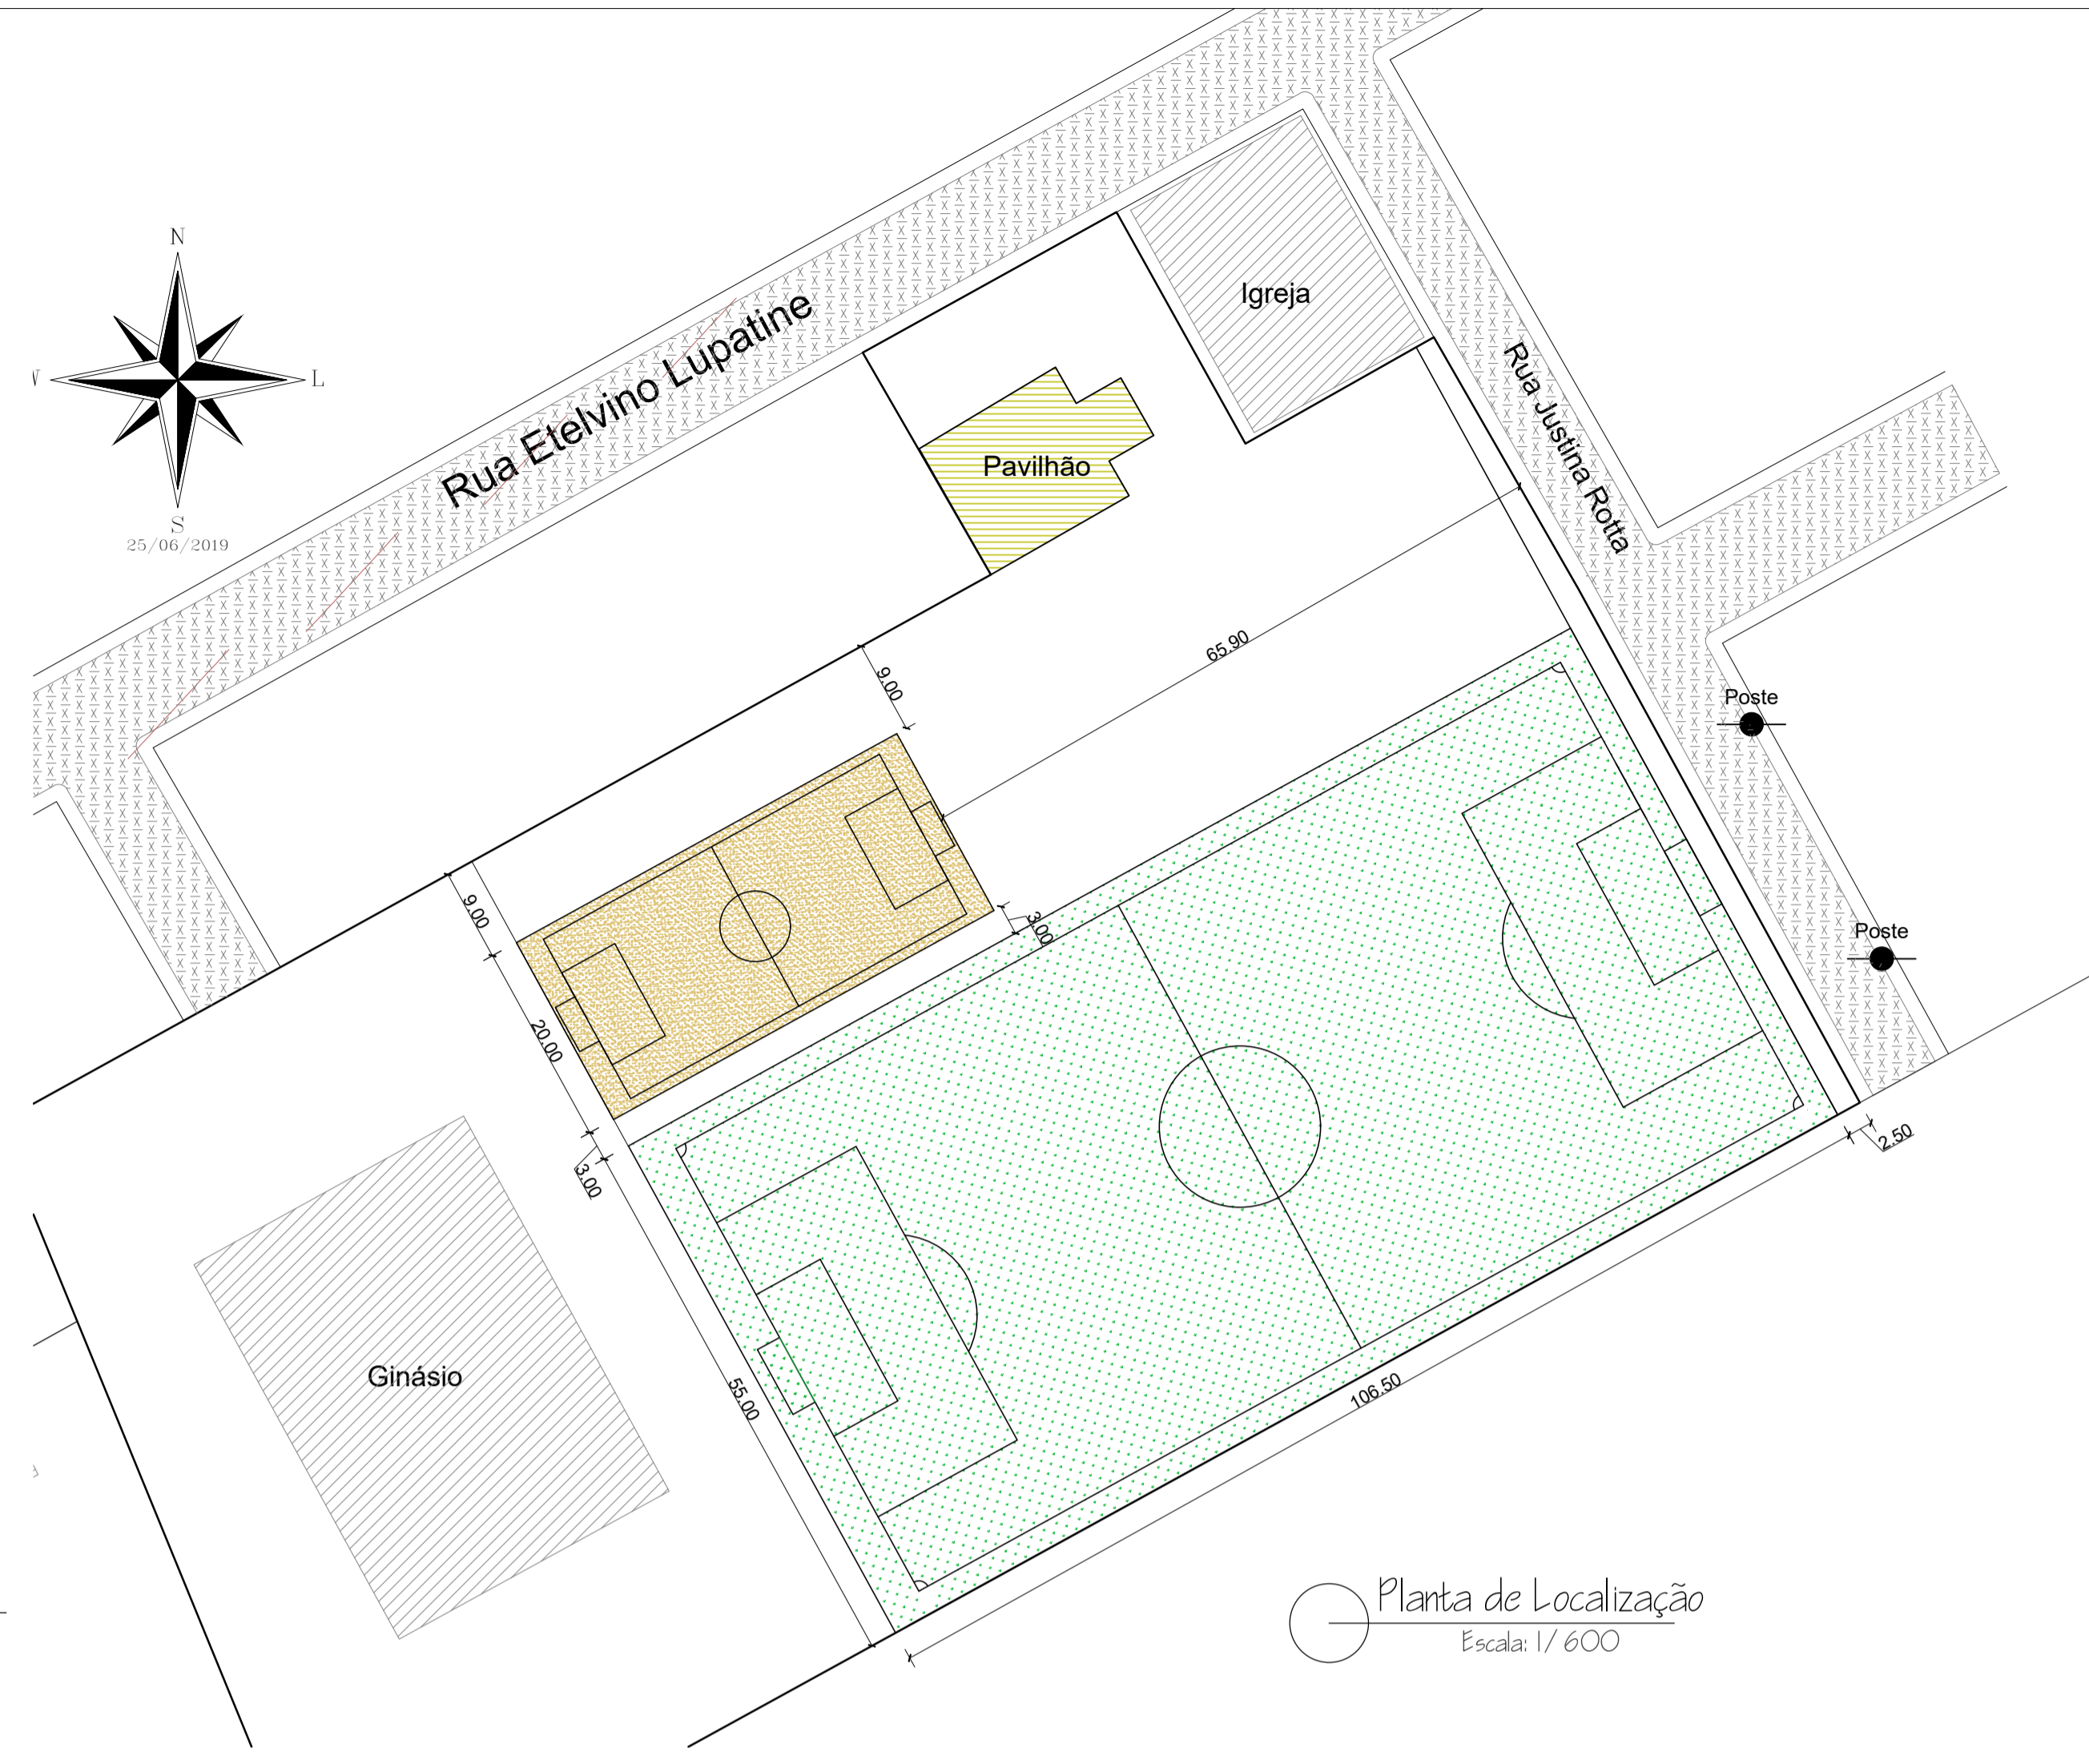

Planta Baixa / Campo de futebol
Escala: 1/250

Planta de Localização
Escala: 1/600

Fachada Norte / Campo de futebol
Escala: 1/200

Fachada Oeste / Campo de futebol
Escala: 1/200

Foto Demonstrativa do Campo

PREFEITURA MUNICIPAL DE ESPUMOSO DEPARTAMENTO DE ENGENHARIA			
 Prefeitura Municipal de Espumoso <small>Projeto Engenharia em Obras</small>	PROPRIETÁRIO Município de Espumoso / RS	DATA AGOSTO/ 2019	Indicada
	ENDEREÇO Rua Justina Rotta - Espumoso/RS	ESCALA	
NOME DA OBRA Quadras de Esporte	DESENHO Cristiélton Camargo Padilha	PRANCHA	
PROPRIETÁRIO 	RESPONSÁVEL TÉCNICO 	1/4	