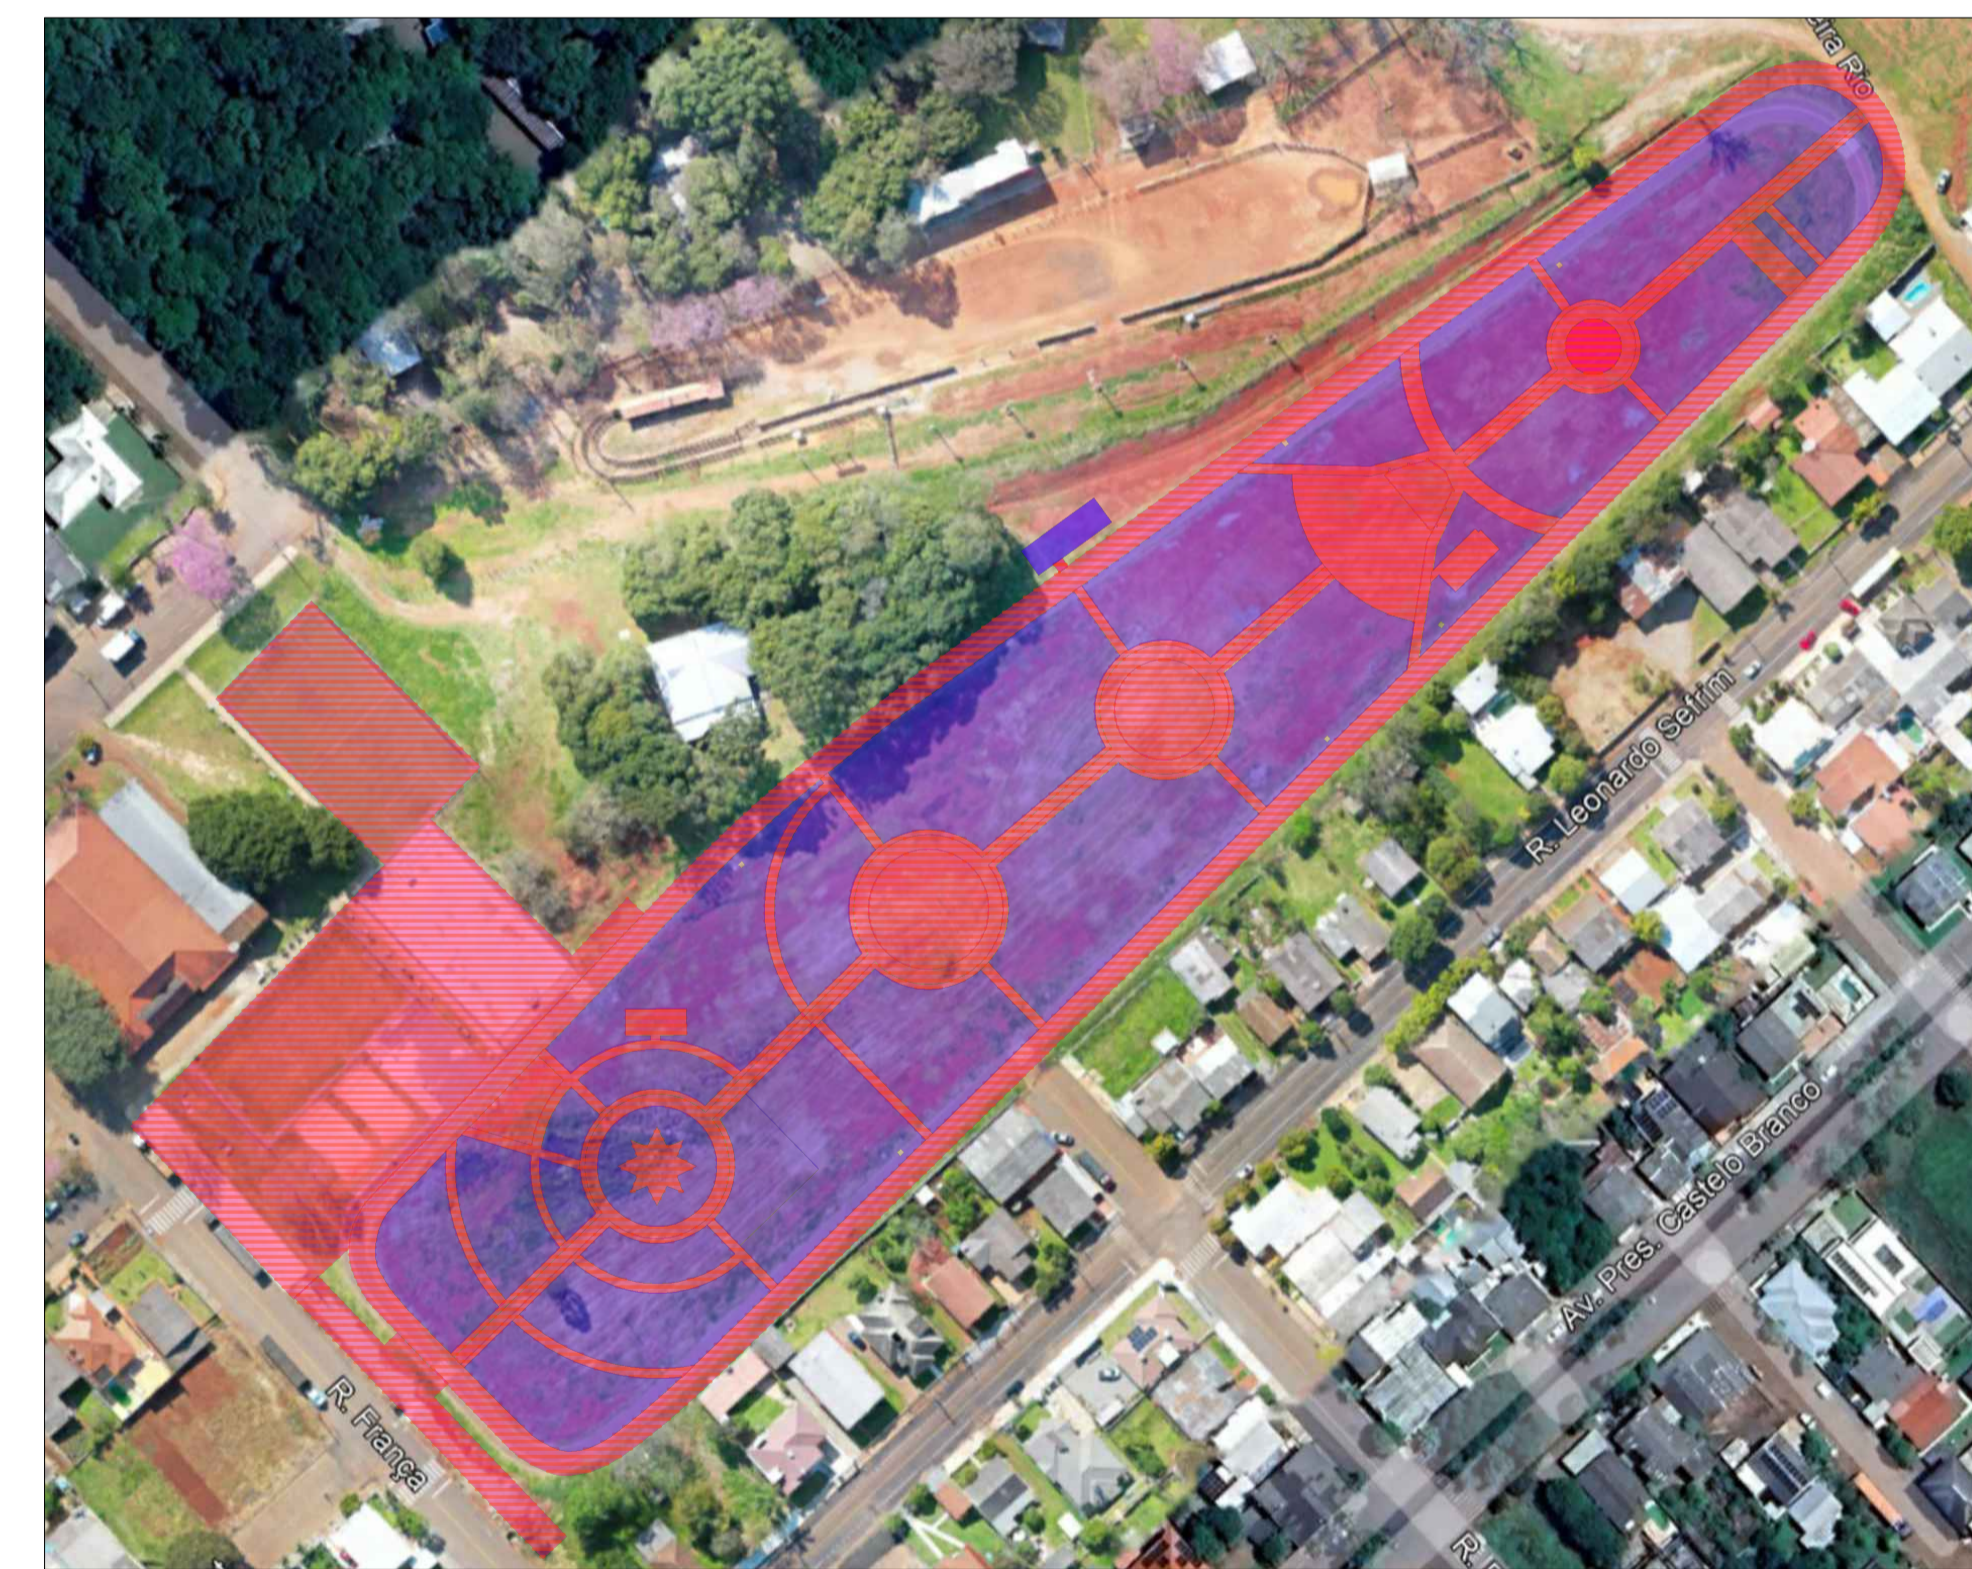

PLANTA DE SITUAÇÃO
1/5000

CONVENÇÕES

-  ETAPA CONCLUÍDA
-  ÁREA DE INTERVENÇÃO

PLANTA DE IMPLANTAÇÃO
1/650

IMAGEM ILUSTRATIVA (GOOGLE EARTH 2023)

PREFEITURA MUNICIPAL DE ESPUMOSO
SETOR DE ENGENHARIA E ARQUITETURA

	PROPRIETÁRIO Prefeitura Municipal de Espumoso	DATA Maio/2024
	ENDEREÇO Rua França, Bairro São Jorge, Espumoso, RS	ESCALA 1/750
NOME DA OBRA Conclusão Complexo Turístico no Parque Armidio Bertani		MATRÍCULA 7.342
PROPRIETÁRIO Município de Espumoso	RESPONSÁVEL TÉCNICO Responsável Técnico	PRANCHA 01/04