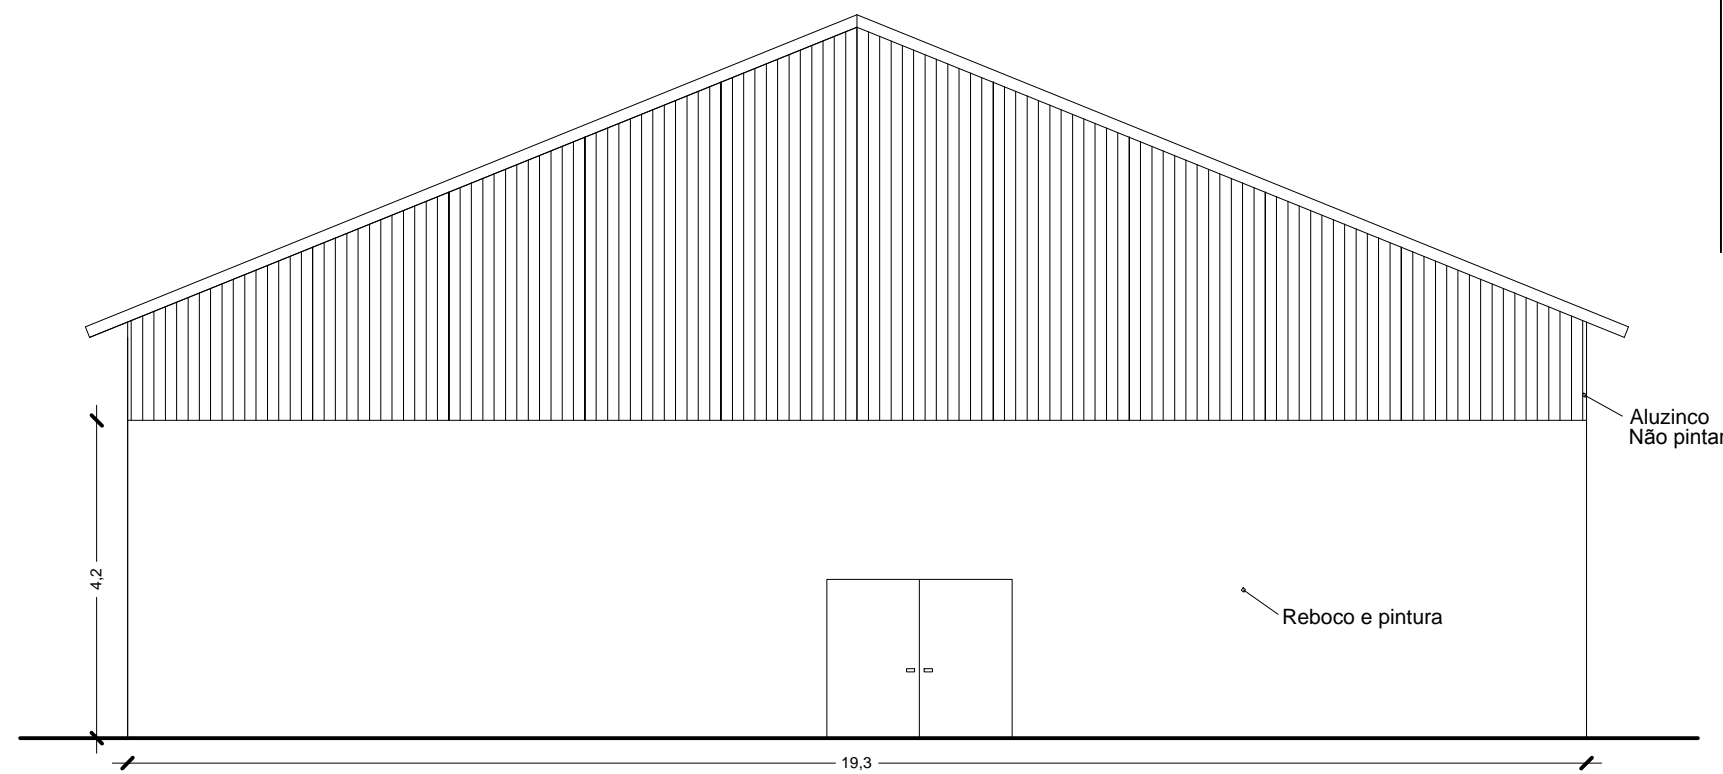

Fachada Sul
Esc. 1/75

Rua Horizonte

Á. Terreno
1870.25 m²

COORDENADAS
28°47'37.79" S
53°14'00.86" O

Localização

Esc. 1/750

Fachada Norte
Esc. 1/75

PROJETO DE AMPLIAÇÃO- GINÁSIO ESPORTIVO
LOCAL: MORADA DO SOL - FORTALEZA DOS VALOS