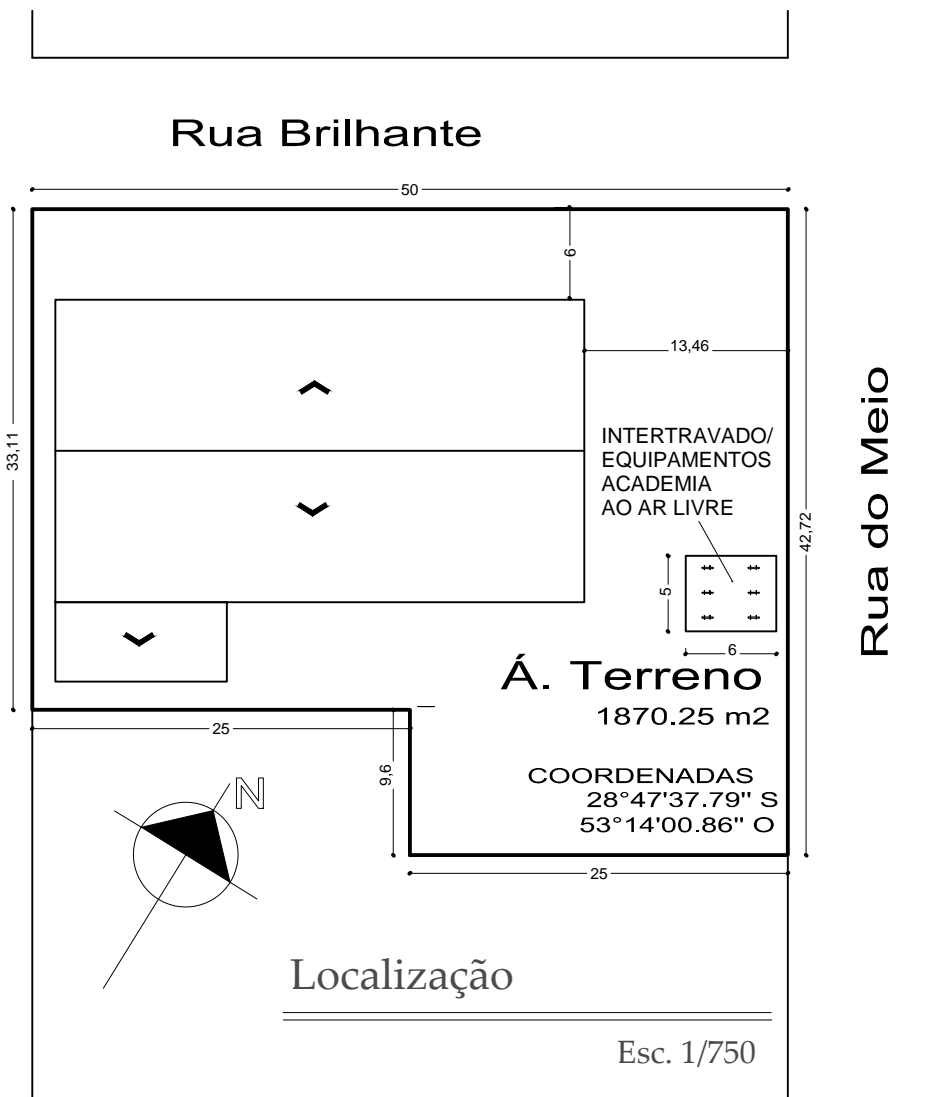

Fachada Sul
Esc. 1/75

Rua Horizonte

Á. Terreno
1870.25 m²

COORDENADAS
28°47'37.79" S
53°14'00.86" O

Localização

Esc. 1/750

Fachada Norte
Esc. 1/75

PROJETO DE AMPLIAÇÃO- GINÁSIO ESPORTIVO
LOCAL: MORADA DO SOL - FORTALEZA DOS VALOS