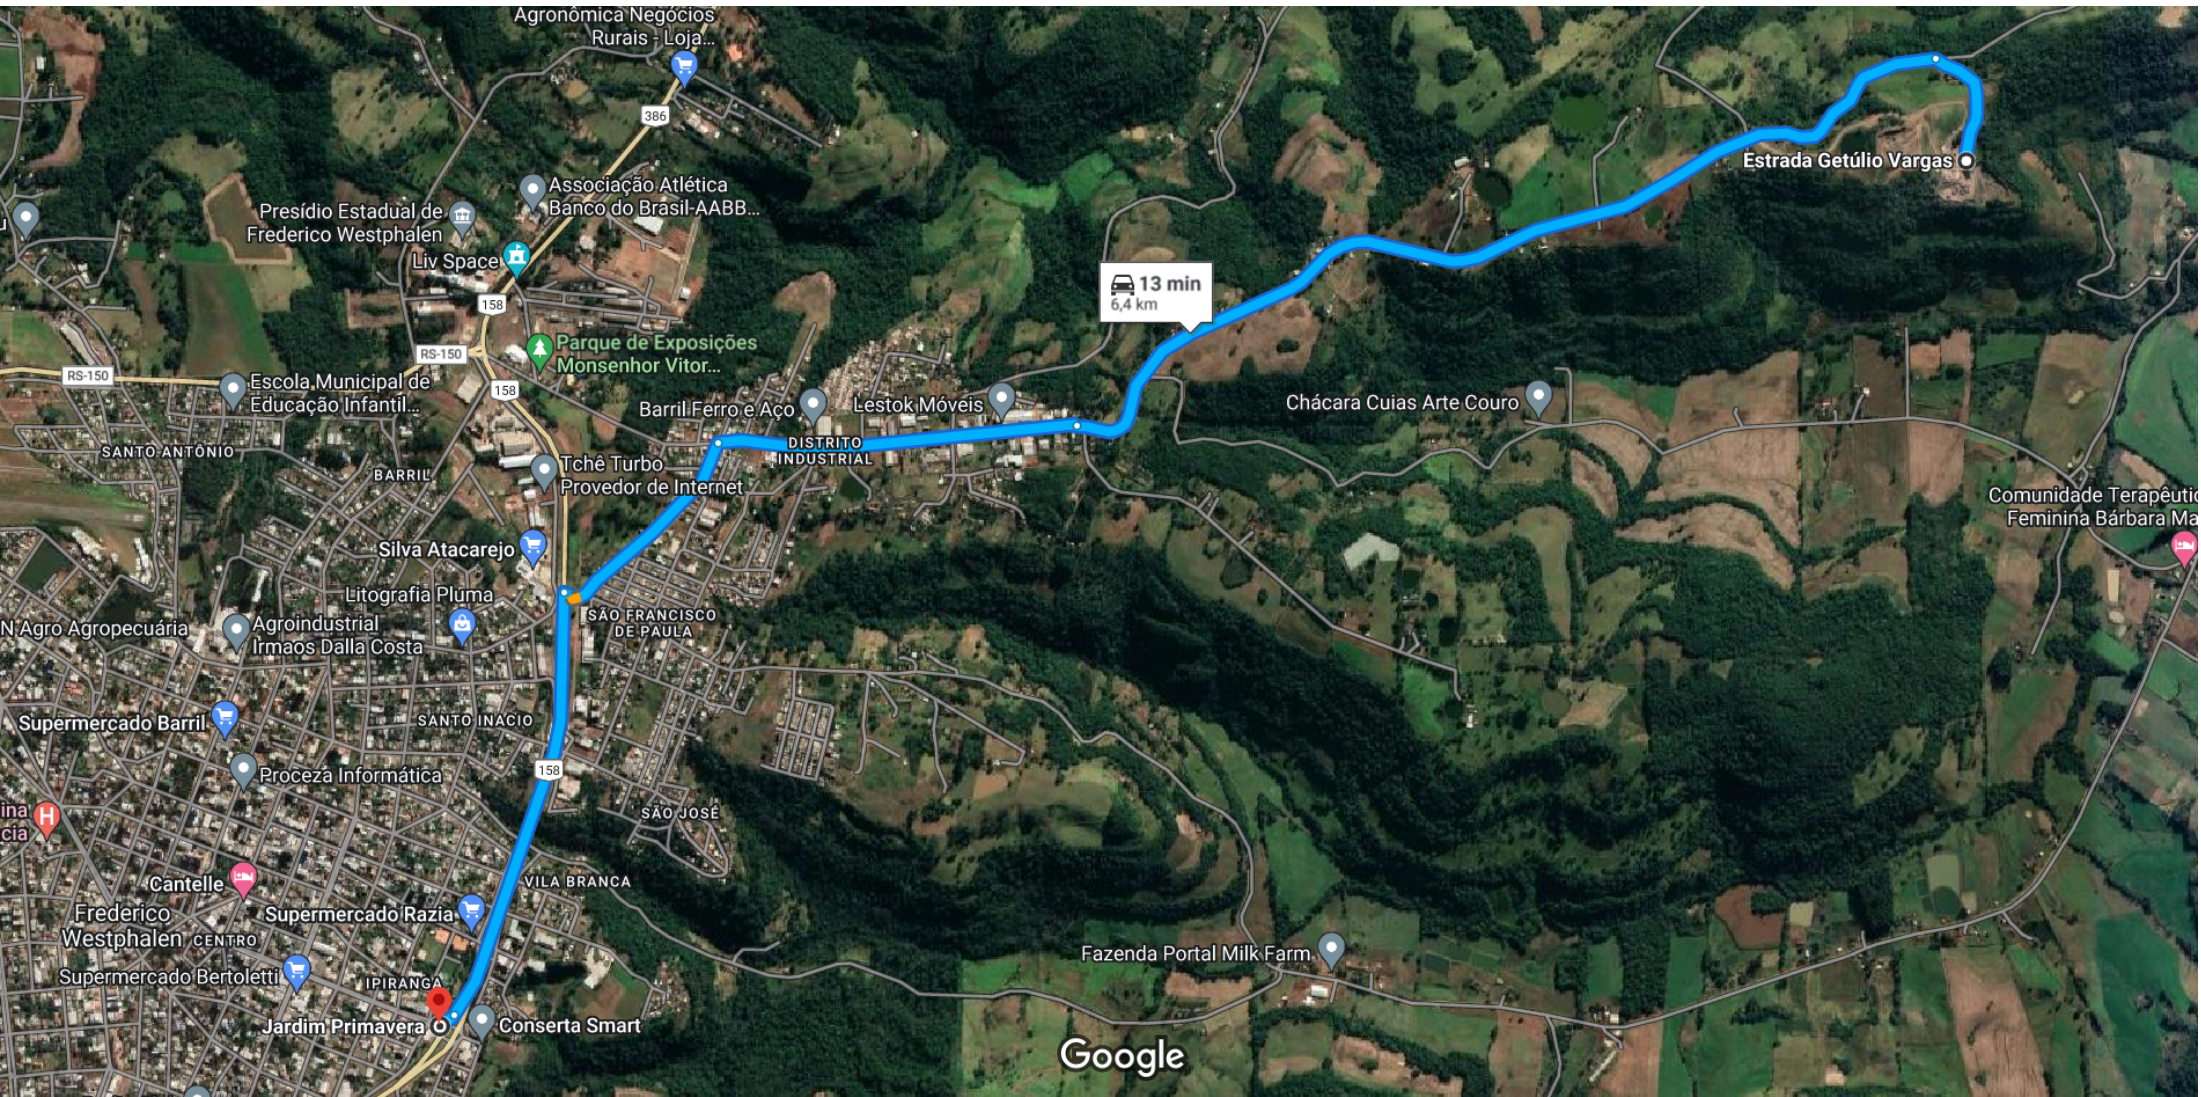

DMT USINA - OBRA TREVO PRINCIPAL BR 386/158 COM RUA ARTHUR MILANI

Google