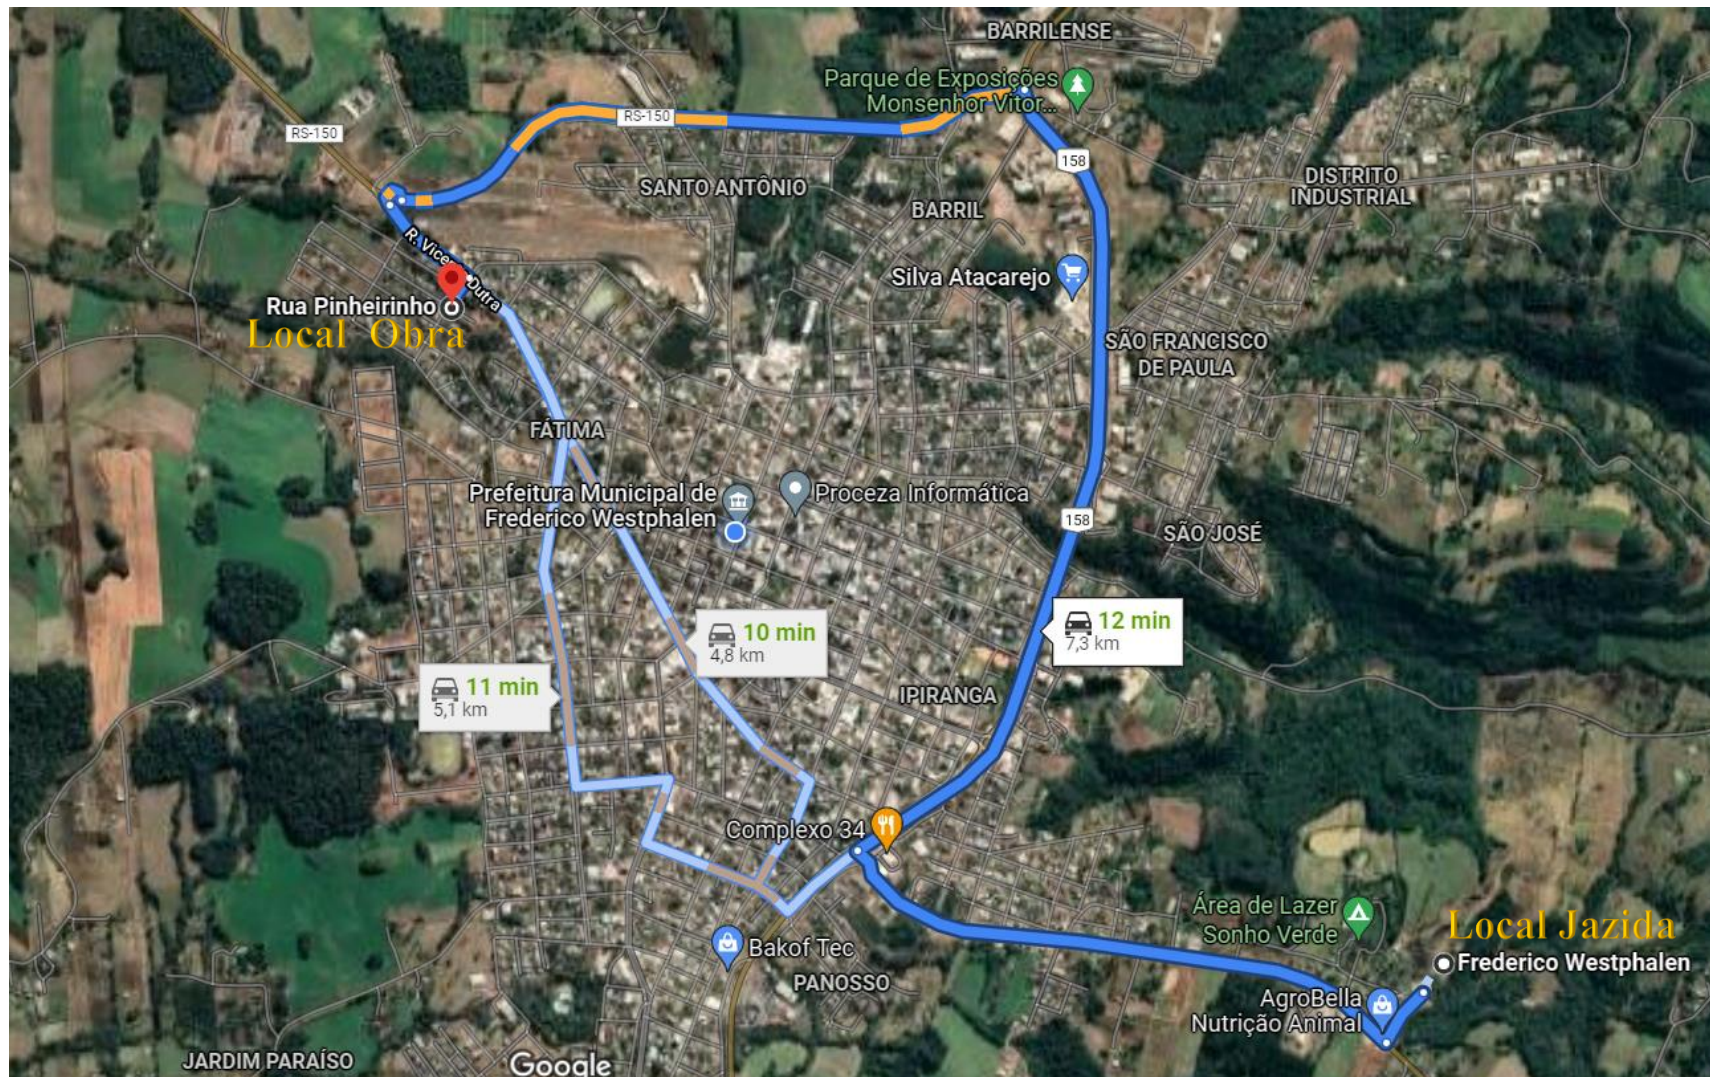

# DMT JAZIDA PEDRA IRREGULAR – RUA PINHEIRINHO

Proponente: Município de Frederico Westphalen/RS

Frederico Westphalen/RS 11/02/2022

João Manoel Balestrin  
Engenheiro Civil  
CREA/RS SC143.935-8

José Alberto Panosso  
Prefeito Municipal  
CPF:259.489.970-49