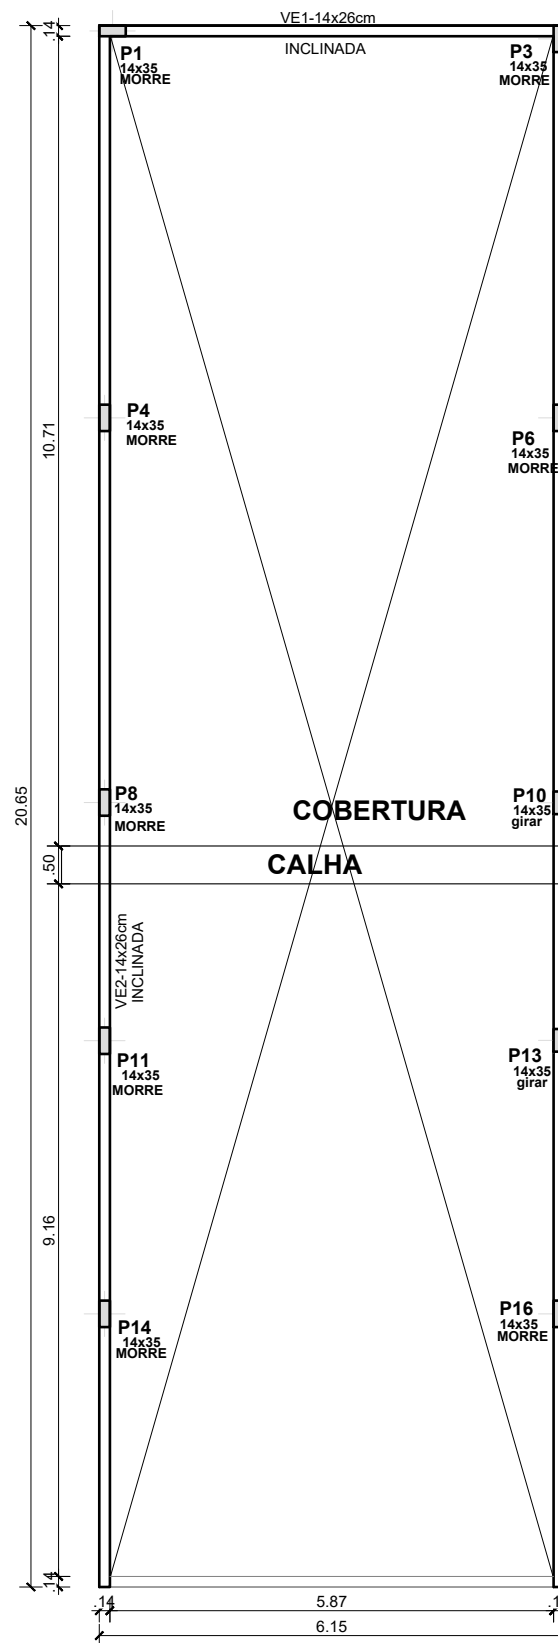

11 PLANTA DE FORMA FECHAMENTO  
Escala: 1/100

12 PLANTA DE FORMA OITÃO  
Escala: 1/100

PLANTA DE FORMA VOLUME  
ESCALA: 1/75

<b>PREFEITURA MUNICIPAL DE FREDERICO WESTPHALEN</b> RUA JOSÉ CAÑELLAS, 258 - CENTRO - CEP 98400-000 FREDERICO WESTPHALEN - RS FONE: (55) 3744 5050 / FAX (55) 3744 3887 FREDERICOWESTPAHLEN@FREDERICOWESTPHALEN.COM.BR			
 <b>FREDERICO WESTPHALEN</b> <small>Administração 2017-2020 JUNTOS PODEMOS MAIS</small>		PREFEITO MUNICIPAL EM EXERCÍCIO  RESPONSÁVEL TÉCNICO:	
PROJETO	<b>REFORMA EMEF JOAQUIM NABUCCO</b>		PRANCHA:  <b>03- EST</b>
ASSUNTO	ESTRUTURAL: PLANTA DE FORMA FUNDAÇÃO E BALDRAME		
LOCAL	LINHA PEDRAS BRANCAS, ZONA RURAL, FREDERICO WESTPHALEN / RS		
ESCALA: INDICADA	DATA: MARÇO/2024	DESENHO:	JARDEL FELIPE KONZEN