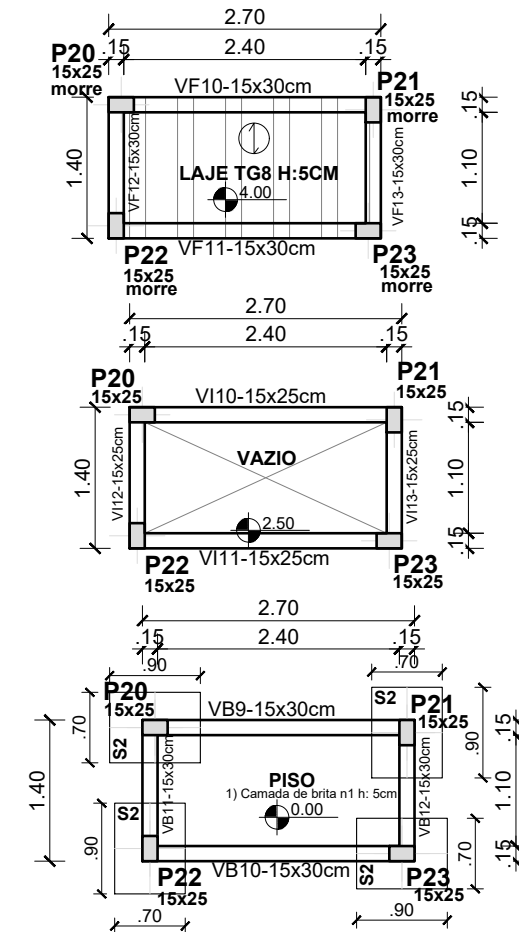

11 PLANTA DE FORMA FECHAMENTO  
Escala: 1/100

12 PLANTA DE FORMA OITÃO  
Escala: 1/100

PLANTA DE FORMA VOLUME  
ESCALA: 1/75

<b>PREFEITURA MUNICIPAL DE FREDERICO WESTPHALEN</b> RUA JOSÉ CAÑELLAS, 258 - CENTRO - CEP 98400-000 FREDERICO WESTPHALEN - RS FONE: (55) 3744 5050 / FAX (55) 3744 3887 FREDERICOWESTPAHLEN@FREDERICOWESTPHALEN.COM.BR			
 <b>FREDERICO WESTPHALEN</b> <small>Administração 2017-2020 JUNTOS PODEMOS MAIS</small>		PREFEITO MUNICIPAL EM EXERCÍCIO  RESPONSÁVEL TÉCNICO:	
PROJETO	<b>REFORMA EMEF JOAQUIM NABUCCO</b>		PRANCHA:  <b>03- EST</b>
ASSUNTO	ESTRUTURAL: PLANTA DE FORMA FUNDAÇÃO E BALDRAME		
LOCAL	LINHA PEDRAS BRANCAS, ZONA RURAL, FREDERICO WESTPHALEN / RS		
ESCALA: INDICADA	DATA: MARÇO/2024	DESENHO:	JARDEL FELIPE KONZEN