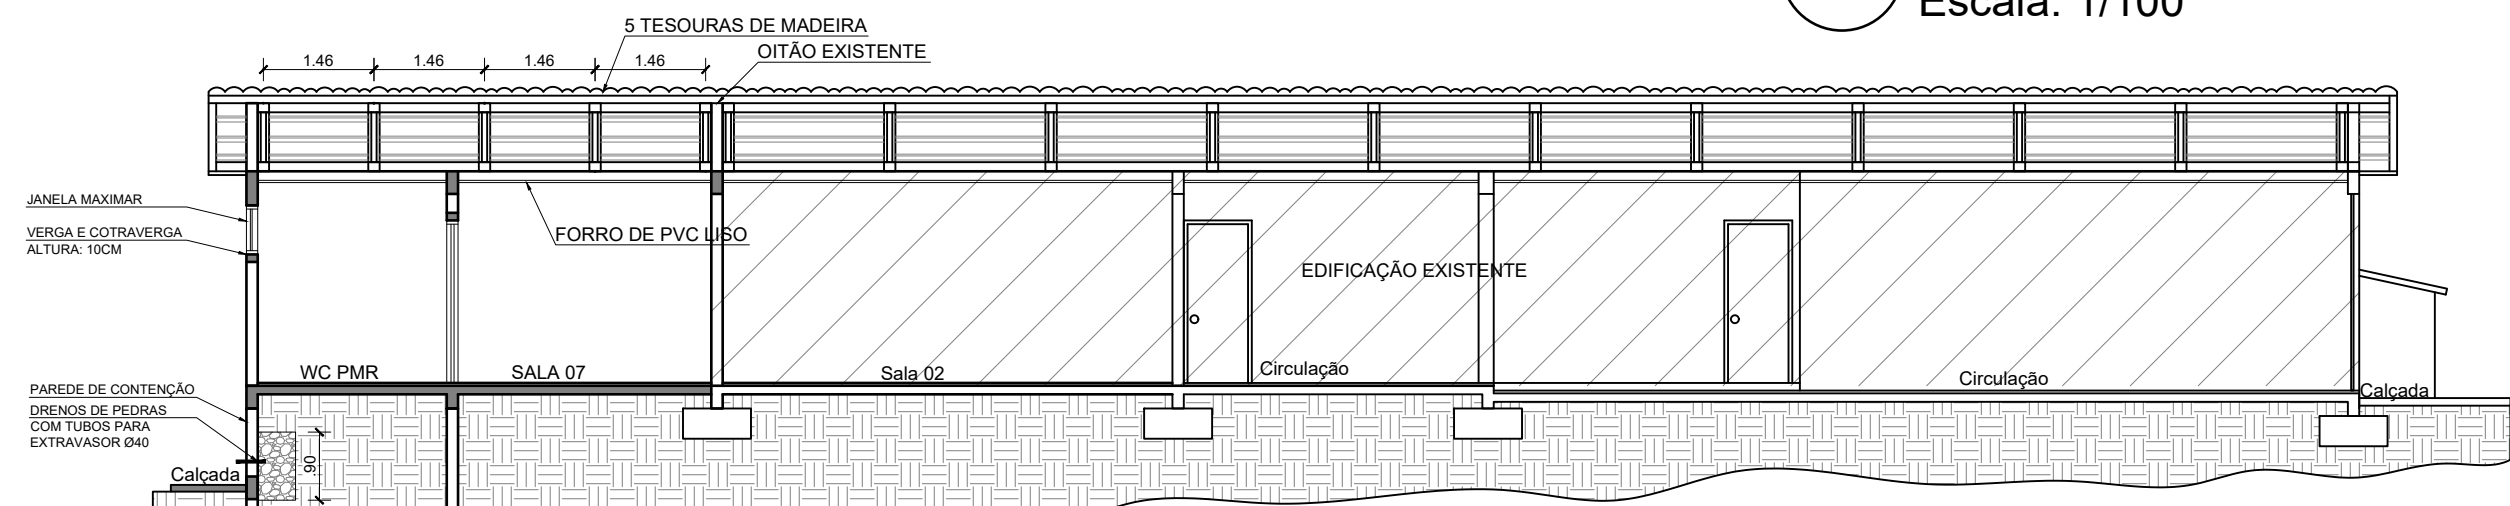

**04 FACHADA FRONTAL**  
Escala: 1/100

**05 CORTE A-A'**  
Escala: 1/100

**06 CORTE B-B'**  
Escala: 1/100

<b>PREFEITURA MUNICIPAL DE FREDERICO WESTPHALEN</b>			
RUA JOSÉ CAÑELLAS, 258 - CENTRO - CEP 98400-000 FREDERICO WESTPHALEN - RS FONE: (55) 3744 5050 / FAX (55) 3744 3887 FREDERICOWESTPAHELN@FREDERICOWESTPHALEN.COM.BR			
 <b>FREDERICO WESTPHALEN</b> Administração 2017-2020 JUNTOS PODEMOS MAIS		PREFEITO MUNICIPAL EM EXERCÍCIO	RESPONSÁVEL TÉCNICO:
PROJETO	<b>AMPLIAÇÃO EMEF JOAQUIM NABUCO</b>		
ASSUNTO	ARQUITETÔNICO: FACHADA FRONTAL E CORTES		
LOCAL	LINHA PEDRAS BRANCAS, ZONA RURAL, FREDERICO WESTPHALEN / RS		
ESCALA: INDICADA	DATA: MARÇO/2024	DESENHO:	JARDEL FELIPE KONZEN
			PRANCHA: <b>04-ARQ</b>