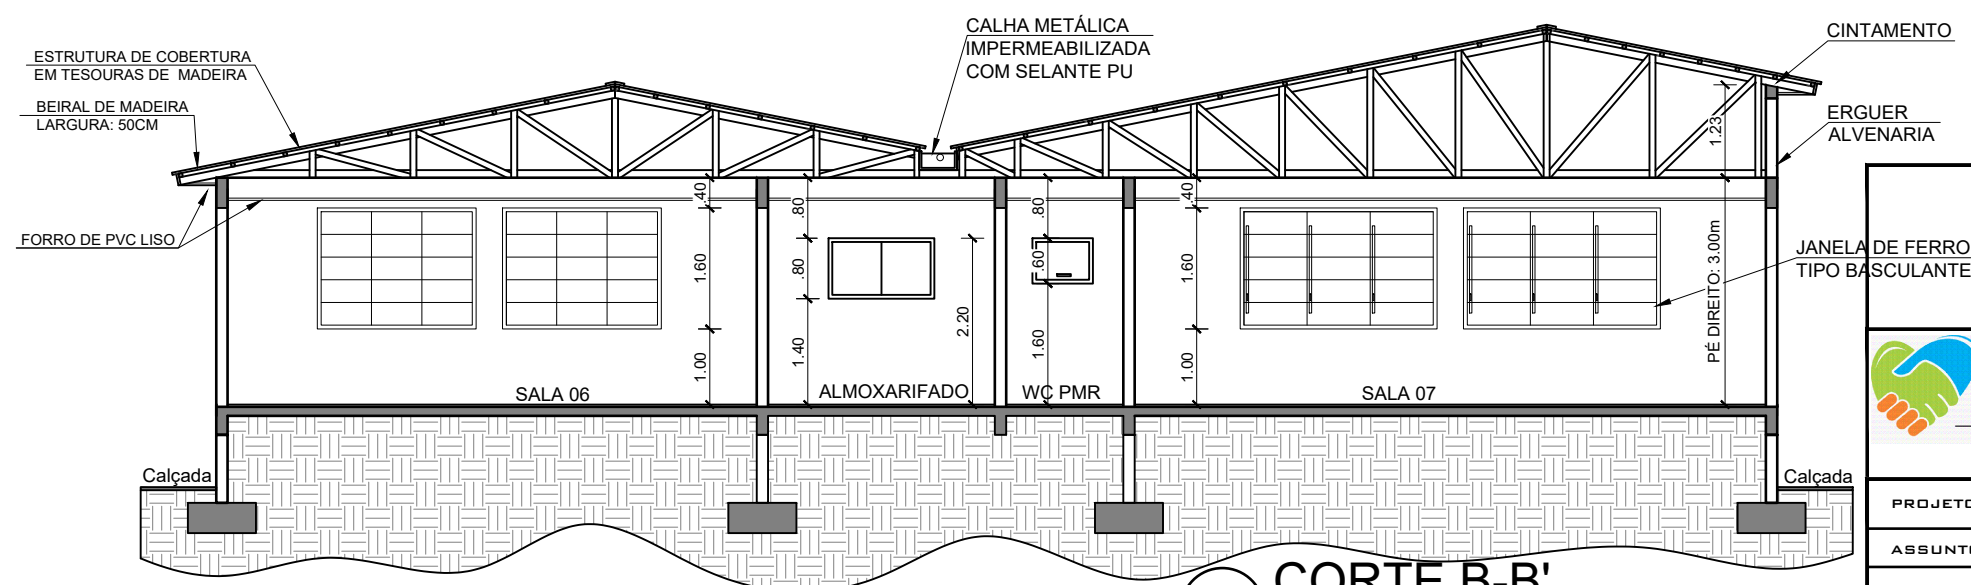

**04 FACHADA FRONTAL**  
Escala: 1/100

**05 CORTE A-A'**  
Escala: 1/100

**06 CORTE B-B'**  
Escala: 1/100

<b>PREFEITURA MUNICIPAL DE FREDERICO WESTPHALEN</b>			
RUA JOSÉ CAÑELLAS, 258 - CENTRO - CEP 98400-000 FREDERICO WESTPHALEN - RS FONE: (55) 3744 5050 / FAX (55) 3744 3887 FREDERICOWESTPAHELN@FREDERICOWESTPHALEN.COM.BR			
 <b>FREDERICO WESTPHALEN</b> Administração 2017-2020 JUNTOS PODEMOS MAIS		PREFEITO MUNICIPAL EM EXERCÍCIO	RESPONSÁVEL TÉCNICO:
PROJETO	<b>AMPLIAÇÃO EMEF JOAQUIM NABUCO</b>		
ASSUNTO	ARQUITETÔNICO: FACHADA FRONTAL E CORTES		
LOCAL	LINHA PEDRAS BRANCAS, ZONA RURAL, FREDERICO WESTPHALEN / RS		
ESCALA: INDICADA	DATA: MARÇO/2024	DESENHO:	JARDEL FELIPE KONZEN
			PRANCHA: <b>04-ARQ</b>