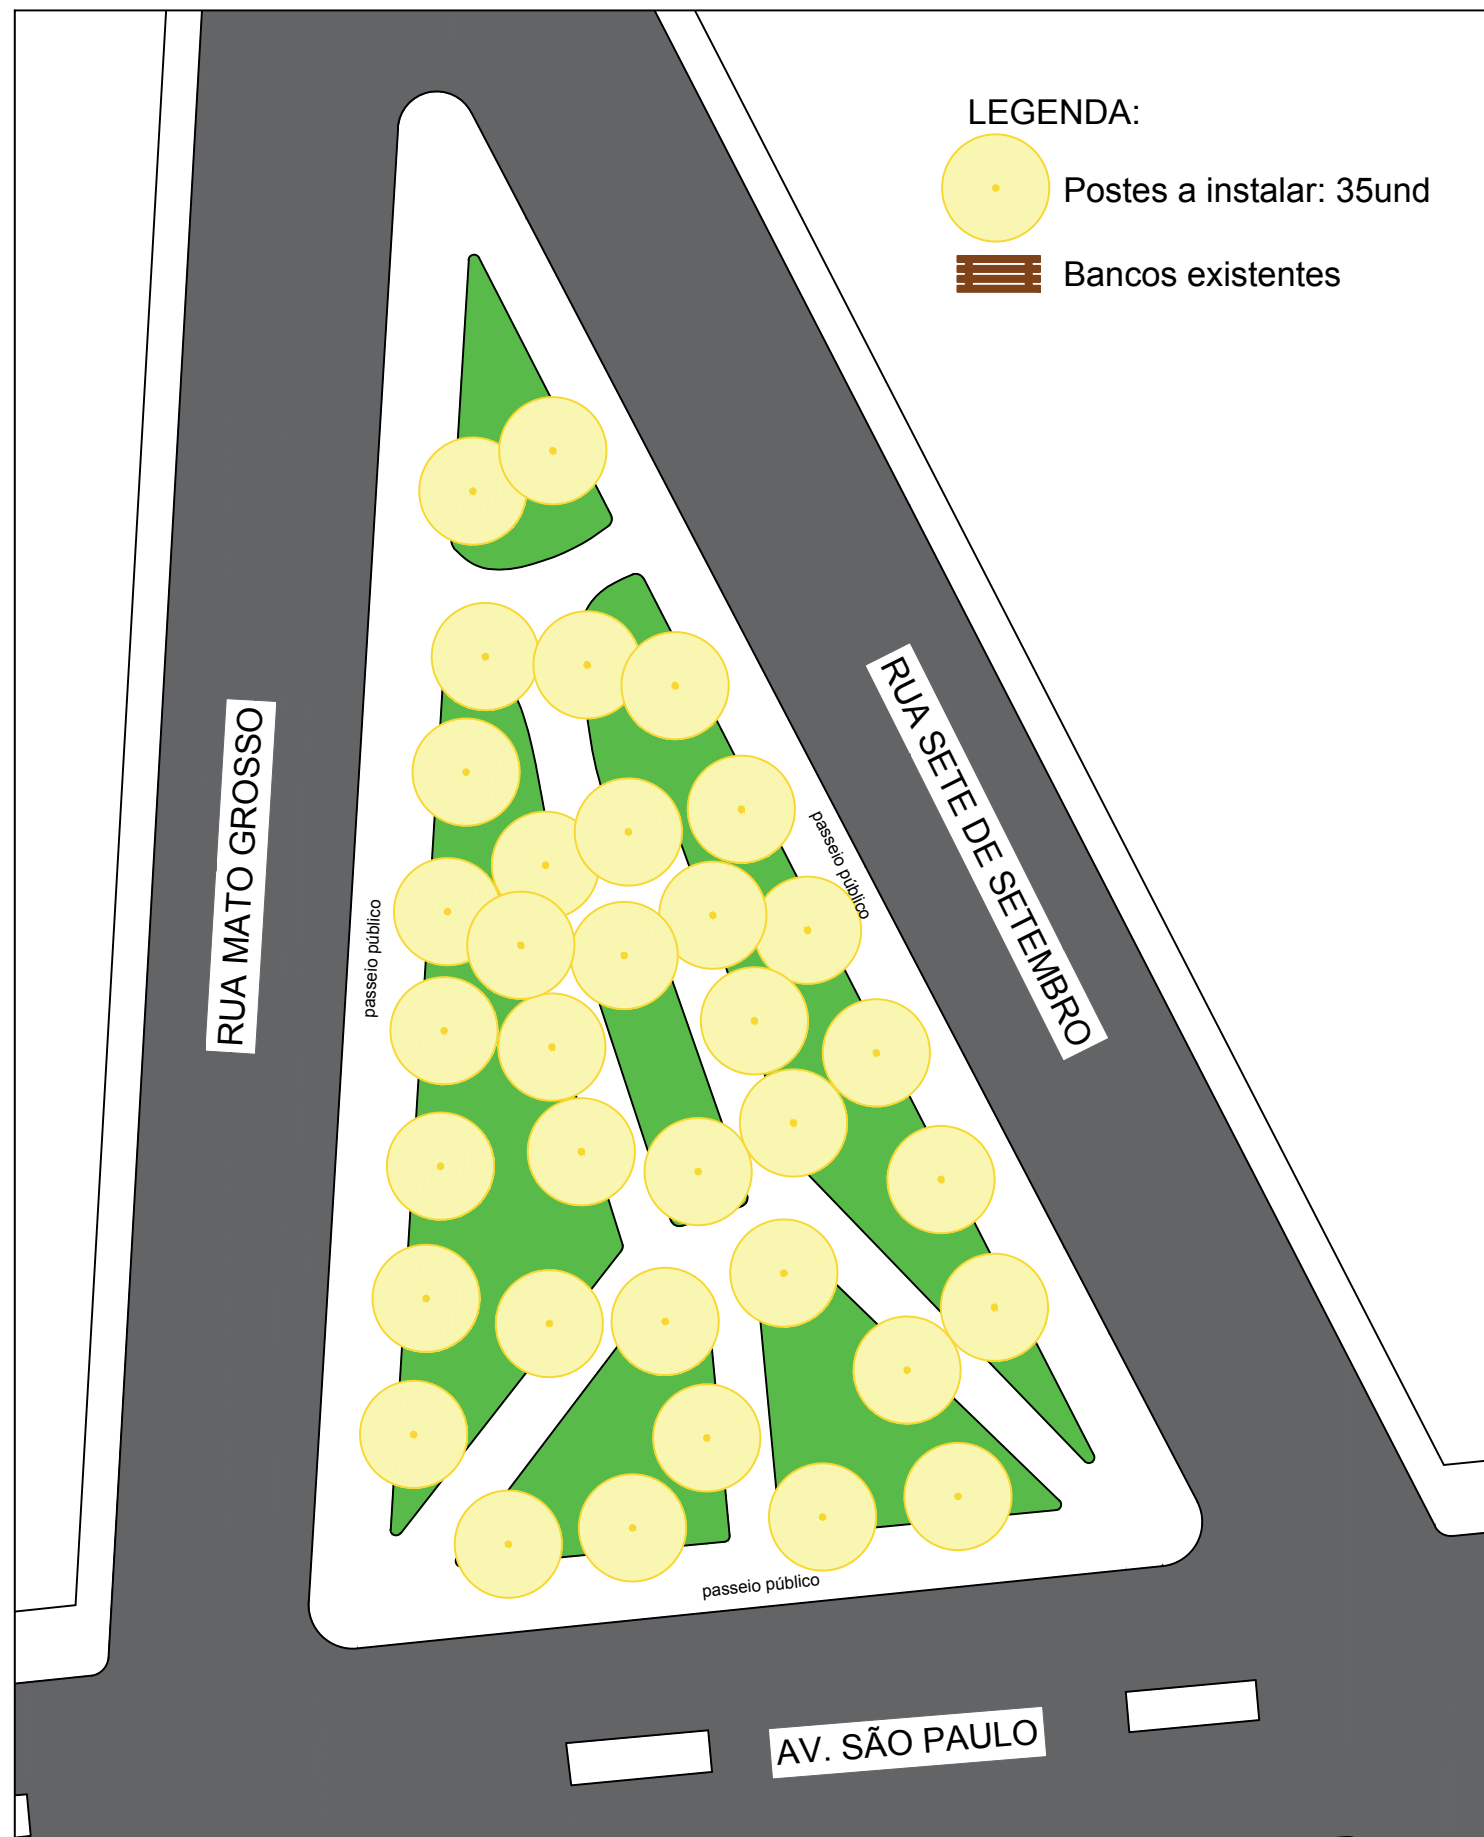

Projeto de iluminação na Praça da Corsan

Perspectiva 3D

**PREFEITURA MUNICIPAL DE
FREDERICO WESTPHALEN**

RUA JOSÉ CAÑELLAS, 258 - CENTRO - CEP 98400-000
FREDERICO WESTPHALEN - RS
FONE: (55) 3744 5050 / FAX (55) 3744 3887
FREDERICOWESTPAHELN@FREDERICOWESTPHALEN.COM.BR

PREFEITURA MUNICIPAL:		_____ PREFEITO MUNICIPAL	
RESPONSÁVEL TÉCNICO:		_____ ANDERSON ZANATO	

PROJETO	PROJETO DE ILUMINAÇÃO NA PRAÇA DA CORSAN		
ASSUNTO	PLANTA BAIXA / PERSPECTIVA 3D		
LOCAL	PRAÇA DA CORSAN - FREDERICO WESTPHALEN		
ESCALA: NO DESENHO	DATA: JULHO/2023	DESENHO	GUILHERME
		REVISÃO	ANDERSON
OBSERVAÇÃO: TODAS E QUAISQUER DÚVIDAS NA INTERPRETAÇÃO DESTES PROJETO, DEVEM SER SOLICITADAS AOS AUTORES. NÃO SERÃO ACEITAS EXECUÇÕES EM DESACORDO COM O PROJETO GRÁFICO DESTA PRANCHA SEM A DEVIDA AUTORIZAÇÃO.			

PRANCHA:
01/02
ARQ - A3