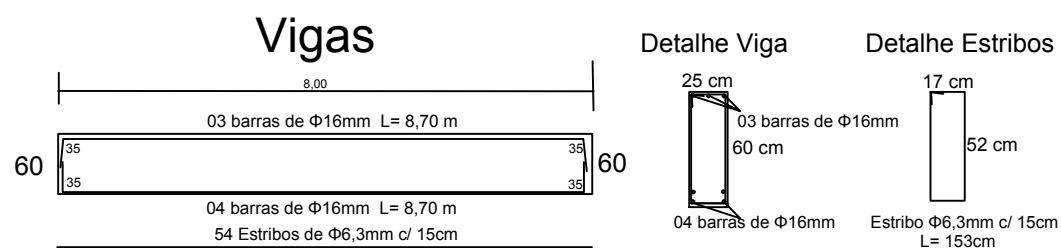

Linha Pedras Brancas

**PREFEITURA MUNICIPAL DE
FREDERICO WESTPHALEN**

RUA JOSÉ CAÑELLAS, 258 - CENTRO - CEP 98400-000
FREDERICO WESTPHALEN - RS
FONE: (55) 3744 5050 / FAX (55) 3744 3887
FREDERICOWESTPAHELN@FREDERICOWESTPHALEN.COM.BR

PREFEITURA MUNICIPAL:

_____
JOSE ALBERTO PANOSSO
PREFEITO - CPF 259.489.970-49

RESPONSÁVEL TÉCNICO:

_____
SERGIO ANTÔNIO GRASSI
CREA RS 215.251

PROJETO	PONTE EM CONCRETO ARMADO		
ASSUNTO	PROJETO		
LOCAL	LINHA PEDRAS BRANCAS		
ESCALA: NO DESENHO	DATA: SETEMBRO/2018	DESENHO SERGIO/LUCAS	REVISÃO SERGIO
OBSERVAÇÃO: TODAS E QUAISQUER DÚVIDAS NA INTERPRETAÇÃO DESTA PROJETO, DEVEM SER SOLICITADAS AOS AUTORES. NÃO SERÃO ACEITAS EXECUÇÕES EM DESACORDO COM O PROJETO GRÁFICO DESTA PRANCHA SEM A DEVIDA AUTORIZAÇÃO.			

PRANCHA:
02/05
ARQ - A3