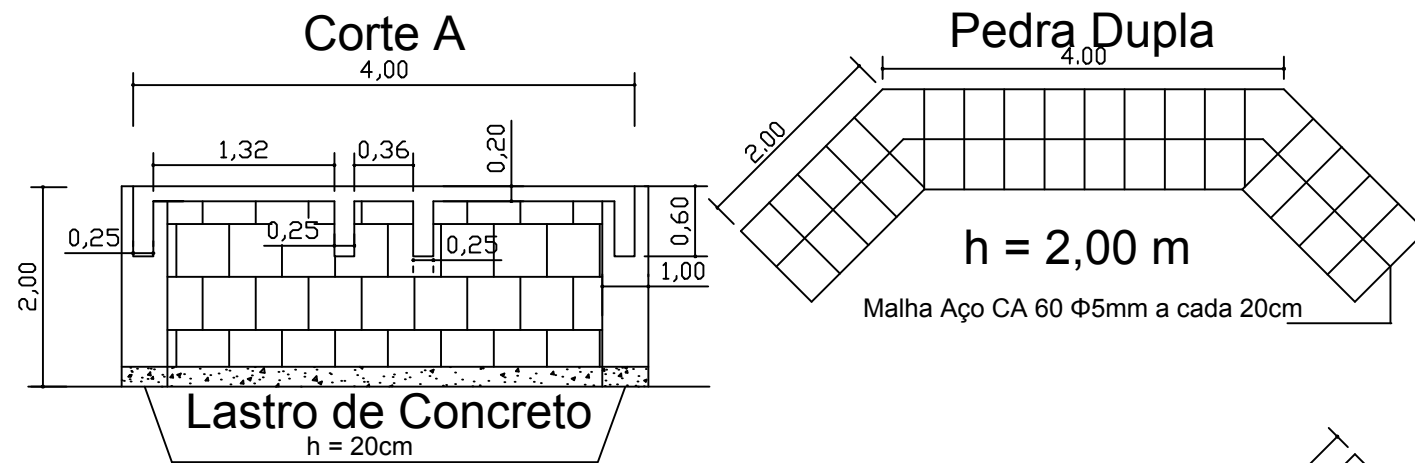

Linha Pedras Brancas

**PREFEITURA MUNICIPAL DE
FREDERICO WESTPHALEN**

RUA JOSÉ CAÑELLAS, 258 - CENTRO - CEP 98400-000
FREDERICO WESTPHALEN - RS
FONE: (55) 3744 5050 / FAX (55) 3744 3887
FREDERICOWESTPAHELN@FREDERICOWESTPHALEN.COM.BR

PREFEITURA MUNICIPAL:

_____
JOSE ALBERTO PANOSSO
PREFEITO - CPF 259.489.970-49

RESPONSÁVEL TÉCNICO:

_____
SERGIO ANTÔNIO GRASSI
CREA RS 215.251

PROJETO	PONTE EM CONCRETO ARMADO		
ASSUNTO	PROJETO		
LOCAL	LINHA PEDRAS BRANCAS		
ESCALA: NO DESENHO	DATA: SETEMBRO/2018	DESENHO SERGIO/LUCAS	REVISÃO SERGIO
OBSERVAÇÃO: TODAS E QUAISQUER DÚVIDAS NA INTERPRETAÇÃO DESTA PROJETO, DEVEM SER SOLICITADAS AOS AUTORES. NÃO SERÃO ACEITAS EXECUÇÕES EM DESACORDO COM O PROJETO GRÁFICO DESTA PRANCHA SEM A DEVIDA AUTORIZAÇÃO.			

PRANCHA:
02/05
ARQ - A3