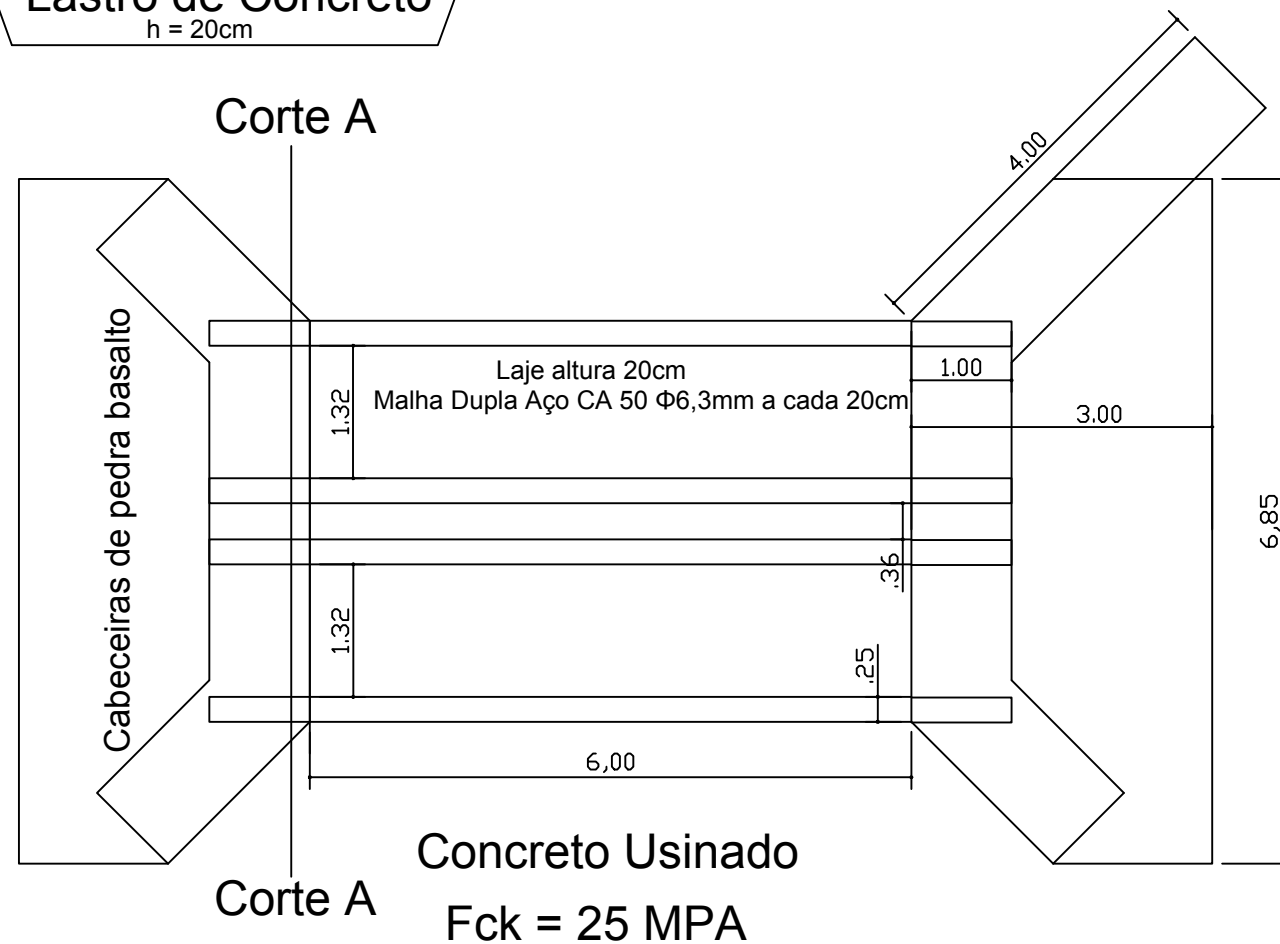

Linha Pedras Brancas

**PREFEITURA MUNICIPAL DE
FREDERICO WESTPHALEN**

RUA JOSÉ CAÑELLAS, 258 - CENTRO - CEP 98400-000
FREDERICO WESTPHALEN - RS
FONE: (55) 3744 5050 / FAX (55) 3744 3887
FREDERICOWESTPAHELN@FREDERICOWESTPHALEN.COM.BR

PREFEITURA MUNICIPAL:

_____
JOSE ALBERTO PANOSSO
PREFEITO - CPF 259.489.970-49

RESPONSÁVEL TÉCNICO:

_____
SERGIO ANTÔNIO GRASSI
CREA RS 215.251

PROJETO	PONTE EM CONCRETO ARMADO		
ASSUNTO	PROJETO		
LOCAL	LINHA PEDRAS BRANCAS		
ESCALA: NO DESENHO	DATA: SETEMBRO/2018	DESENHO SERGIO/LUCAS	REVISÃO SERGIO
OBSERVAÇÃO: TODAS E QUAISQUER DÚVIDAS NA INTERPRETAÇÃO DESTA PROJETO, DEVEM SER SOLICITADAS AOS AUTORES. NÃO SERÃO ACEITAS EXECUÇÕES EM DESACORDO COM O PROJETO GRÁFICO DESTA PRANCHA SEM A DEVIDA AUTORIZAÇÃO.			

PRANCHA:
02/05
ARQ - A3