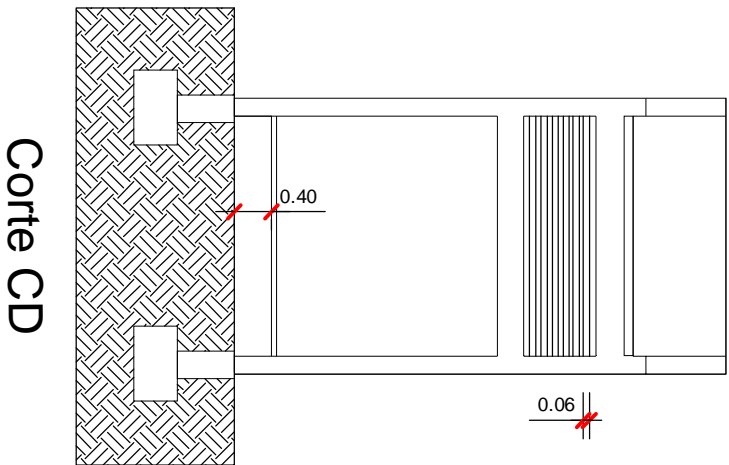

Escala 1 : 100

Pórtico de Entrada  
Parque Municipal da Faguense

Área: 33,40 m<sup>2</sup>