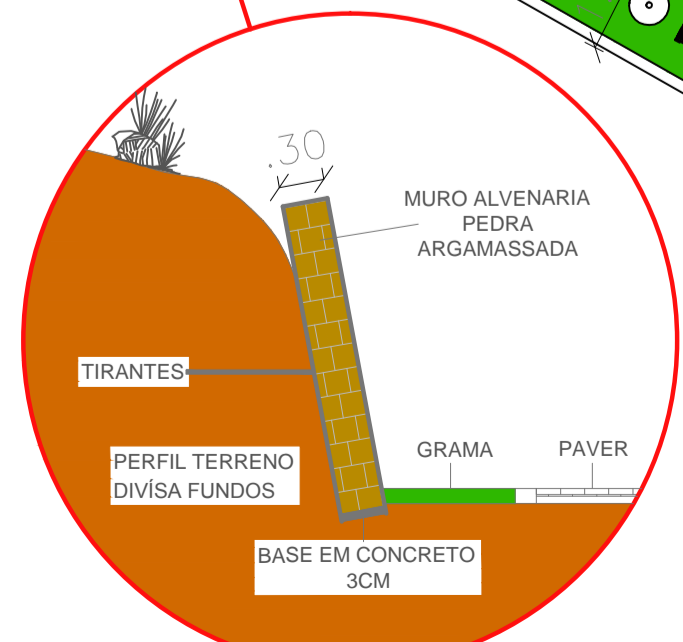

LOCALIZAÇÃO

DEMARCAÇÃO DO TERRENO

PERSPECTIVA DA PROPOSTA

PAISAGISMO PROPOSTO

Veitchia-merrilli-dupla

Arbusto redondo(Buchinho)

Liriope

ILUMINAÇÃO(LED)

Poste baixo

Poste alto tipo pétala

DETALHE MURO CONTENÇÃO E=30CM PEDRA ARGAMASSADA H=180CM

01 Planta Baixa  
ESCALA: 1/100

**PREFEITURA MUNICIPAL DE FREDERICO WESTPHALEN**  
 RUA JOSÉ CAÑELLAS, 258 - CENTRO - CEP 98400-000  
 FREDERICO WESTPHALEN - RS  
 FONE: (55) 3744 5050 / FAX (55) 3744 3887  
 FREDERICOWESTPAHLEN@FREDERICOWESTPHALEN.COM.BR

ESCALA: NO DESENHO  
 DATA: JANEIRO/2019  
 DESENHO: GUILHERME  
 REVISÃO: RENATO

FRANCHA: 01/01  
 ARQ - A1

OBSERVAÇÃO:  
 TODAS E QUAISQUER DÚVIDAS NA INTERPRETAÇÃO DESTES PROJETO, DEVEM SER SOLICITADAS AOS AUTORES, NÃO SERÃO ACEITAS EXECUÇÕES EM DESACORDO COM O PROJETO GRÁFICO DESTA FRANCHA SEM A DEVIDA AUTORIZAÇÃO.