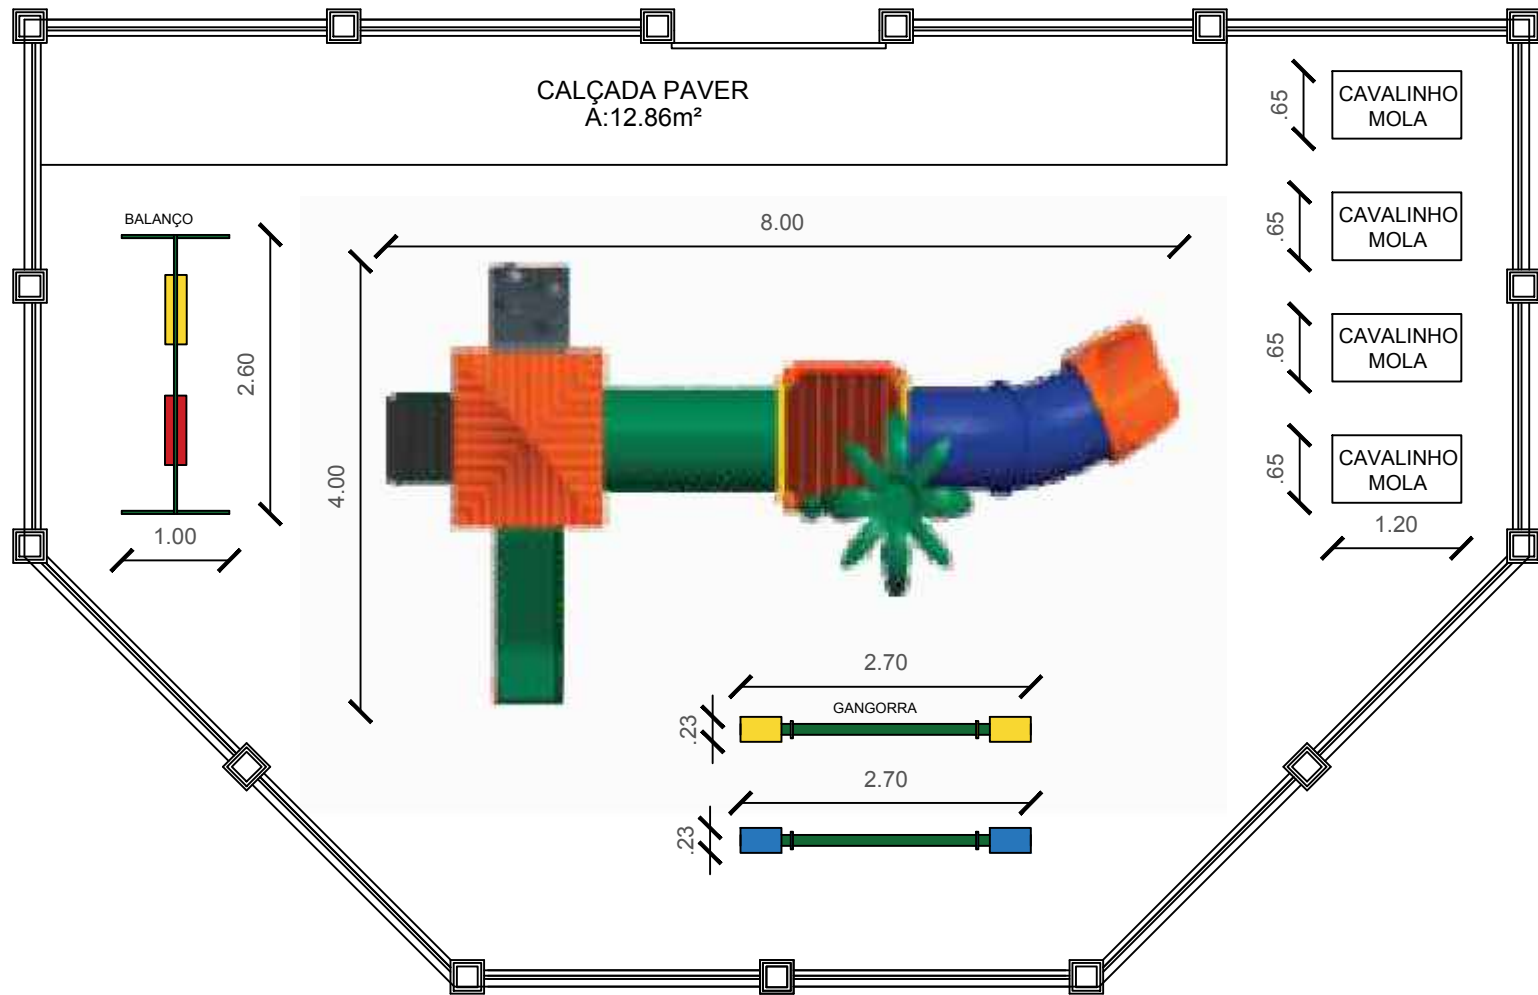

# PLAYGROUND KIDS 02 - 06 ANOS

**PLANTA BAIXA**  
 ESCALA 1/50  
 ÁREA: 110.00M<sup>2</sup>

# PLAYGROUND EXISTENTE CRIANÇAS 03 - 12 ANOS

**PLANTA BAIXA**  
 ESCALA 1/50  
 ÁREA: 307.60m<sup>2</sup>