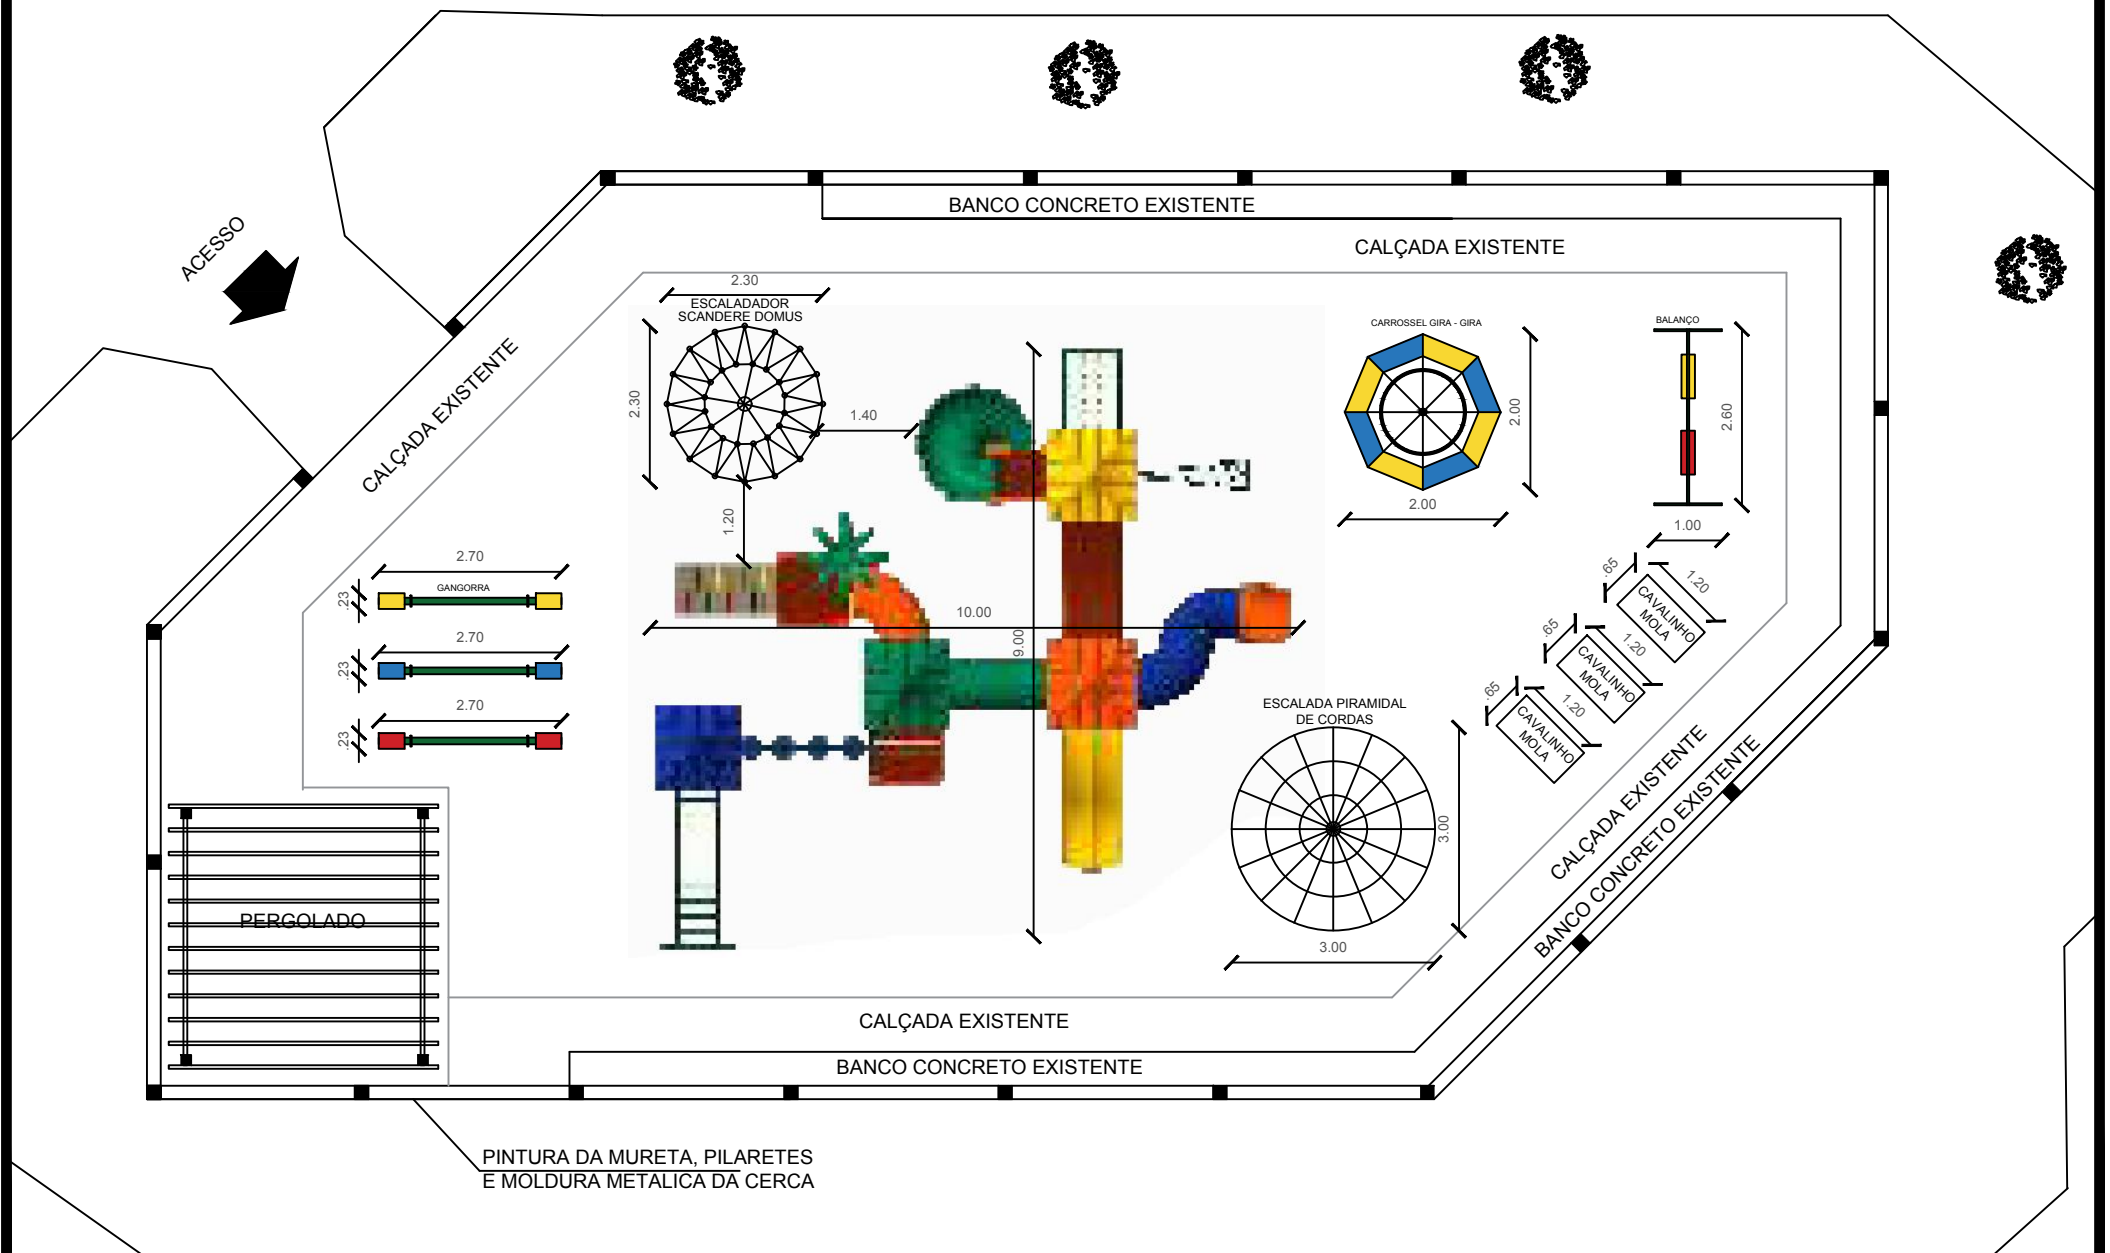

# PLAYGROUND KIDS 02 - 06 ANOS

**PLANTA BAIXA**  
 ESCALA 1/50  
 ÁREA: 110.00M<sup>2</sup>

# PLAYGROUND EXISTENTE CRIANÇAS 03 - 12 ANOS

**PLANTA BAIXA**  
 ESCALA 1/50  
 ÁREA: 307.60m<sup>2</sup>