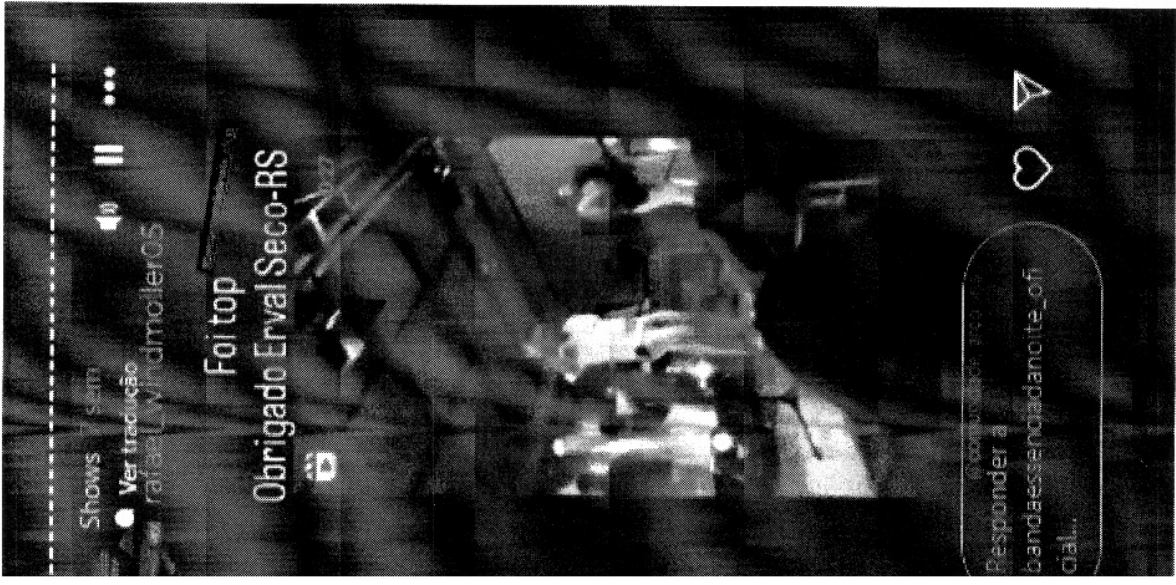

## Banda Essência da Noite

Seguidores: 7,6 mil • Seguindo: 85

Publicações Sobre Reels Fotos Vídeos