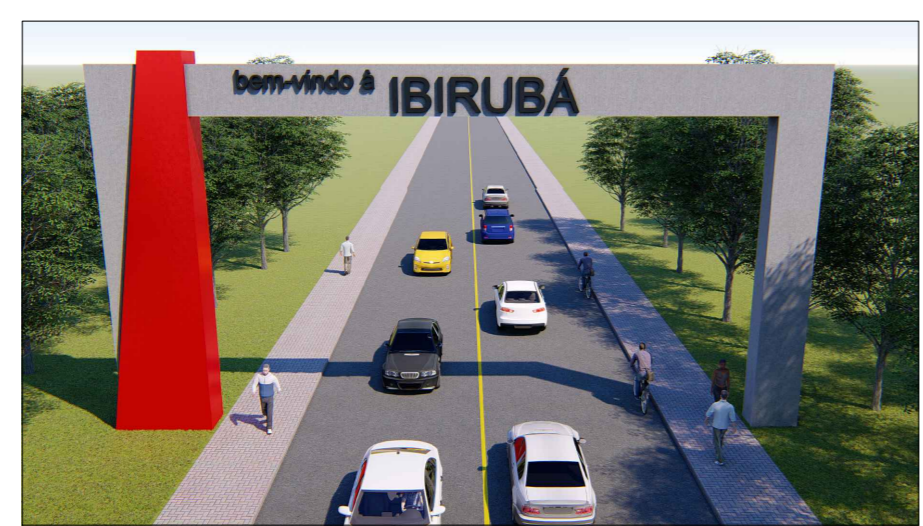

01 PLANTA BAIXA E ELEVAÇÕES
Escala 1/200

MUNICÍPIO DE IBIRUBÁ

PORTAL

OBRA LOCALIZAÇÃO: Rua Arnaldo Wollmeister- Bairro Bangú - Ibirubá, RS	PLANTA Planta baixa e elevações	
PROPRIETÁRIO MUNICÍPIO DE IBIRUBÁ	PROJETO Roberta Suelen Ahlert Durigon Arquiteta e Urbanista CAU A 46849-5	EXECUÇÃO
ÁREA	DESENHO ABRIL 2022	PRANCHA 2/4