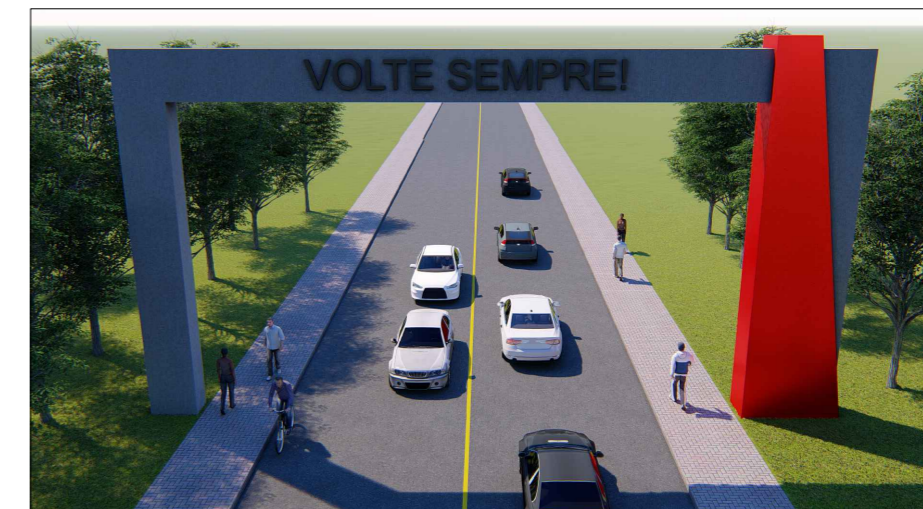

01 PLANTA BAIXA E ELEVAÇÕES
Escala 1/200

MUNICÍPIO DE IBIRUBÁ

PORTAL

OBRA LOCALIZAÇÃO: Rua Arnaldo Wollmeister- Bairro Bangú - Ibirubá, RS	PLANTA Planta baixa e elevações	
PROPRIETÁRIO MUNICÍPIO DE IBIRUBÁ	PROJETO Roberta Suelen Ahlert Durigon Arquiteta e Urbanista CAU A 46849-5	EXECUÇÃO
ÁREA	DESENHO ABRIL 2022	PRANCHA 2/4