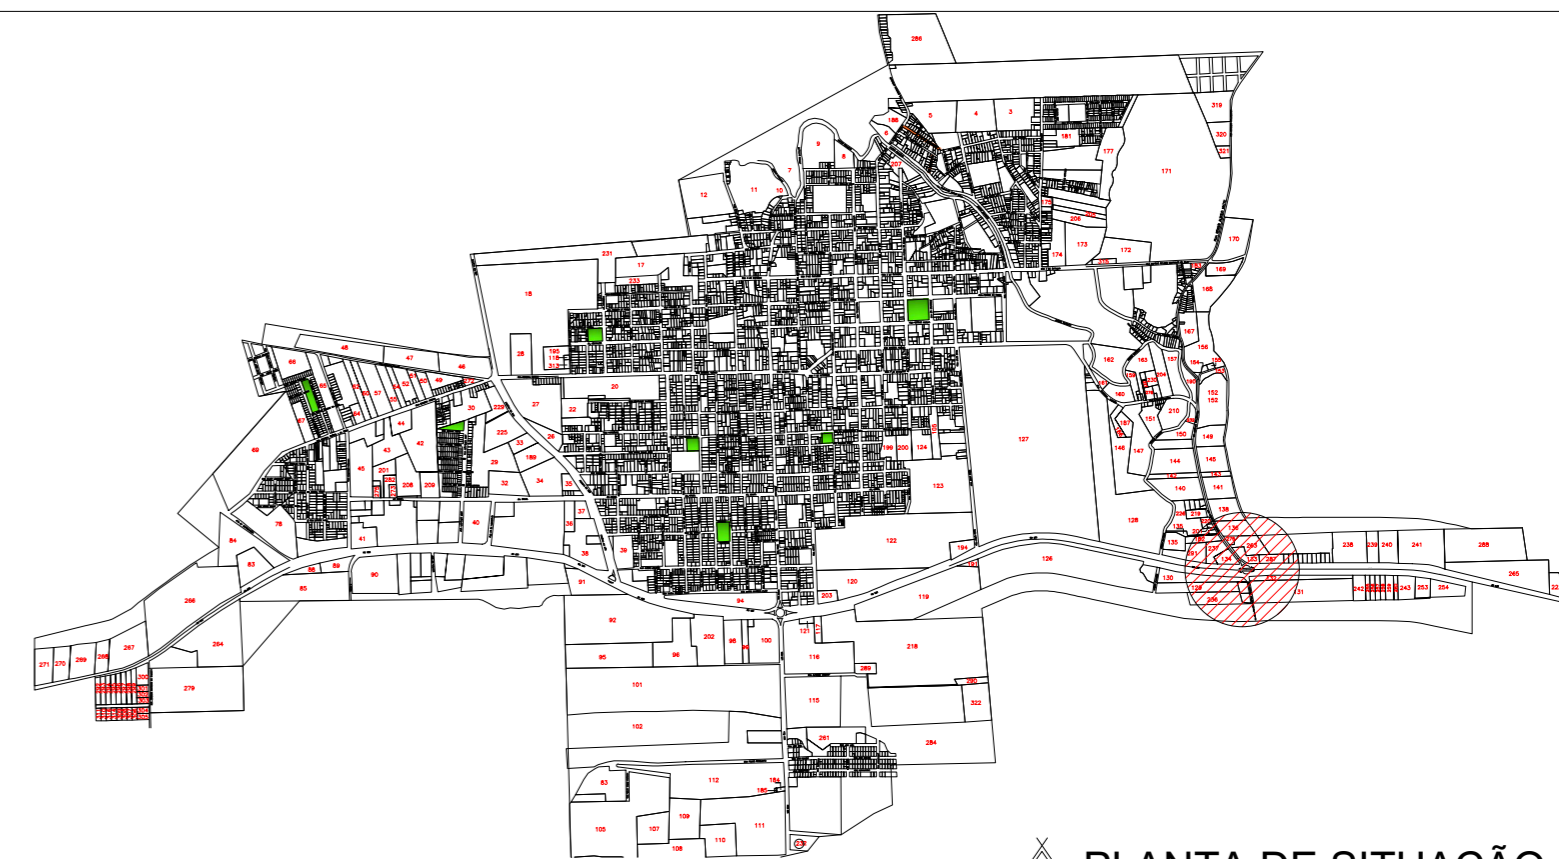

02 PLANTA DE LOCALIZAÇÃO
Sem Escala

01 PLANTA DE SITUAÇÃO
Sem Escala

03 IMAGEM DE SATÉLITE
LAT. -28.638889°
LONG. -53.073000°

MUNICÍPIO DE IBIRUBÁ

PORTAL

OBRA LOCALIZAÇÃO: Rua Arnaldo Wollmeister- Bairro Bangú - Ibirubá, RS	PLANTA Planta de Situação e Localização
PROPRIETÁRIO MUNICÍPIO DE IBIRUBÁ	PROJETO Roberta Suelen Ahlert Durigon Arquiteta e Urbanista CAU A 46849-5
ÁREA	EXECUÇÃO
DESENHO ABRIL 2022	PRANCHA 1/4