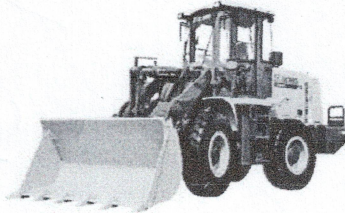

PROPOSTA COMERCIAL PÁ CARREGADEIRA LW300KV

Pá carregadeira nova, ano e modelo 2022, **fabricação nacional**, marca XCMG, modelo LW300KV, equipado com motor diesel, turbo alimentado, **com potência líquida de 127 HP**, com 6 cilindros, transmissão com 04 velocidades a frente e 03 a ré, direção hidráulica, equipado com caçamba 1.80 m³, **equipada com peso operacional de 11.650 Kg**, força de tração de 100 KN, força de desagregação de 13.256 Kgf, sistema hidráulico de operação acionado por joysticks, **tanque de combustível de 190 litros**, altura máxima de basculamento com 2.930mm e alcance de descarga 1.000mm, cabine fechada com ar condicionado de fábrica, com ROPS/FOPS, rádio AM/FM, pneus 17,5-25-12 lonas, tração nas 4 rodas – 4x4. Com todos os itens obrigatórios a legislação nacional vigente quanto a segurança iluminação e sinalização. Disponibilizamos manual de operação e catálogo de peças em Português impresso.