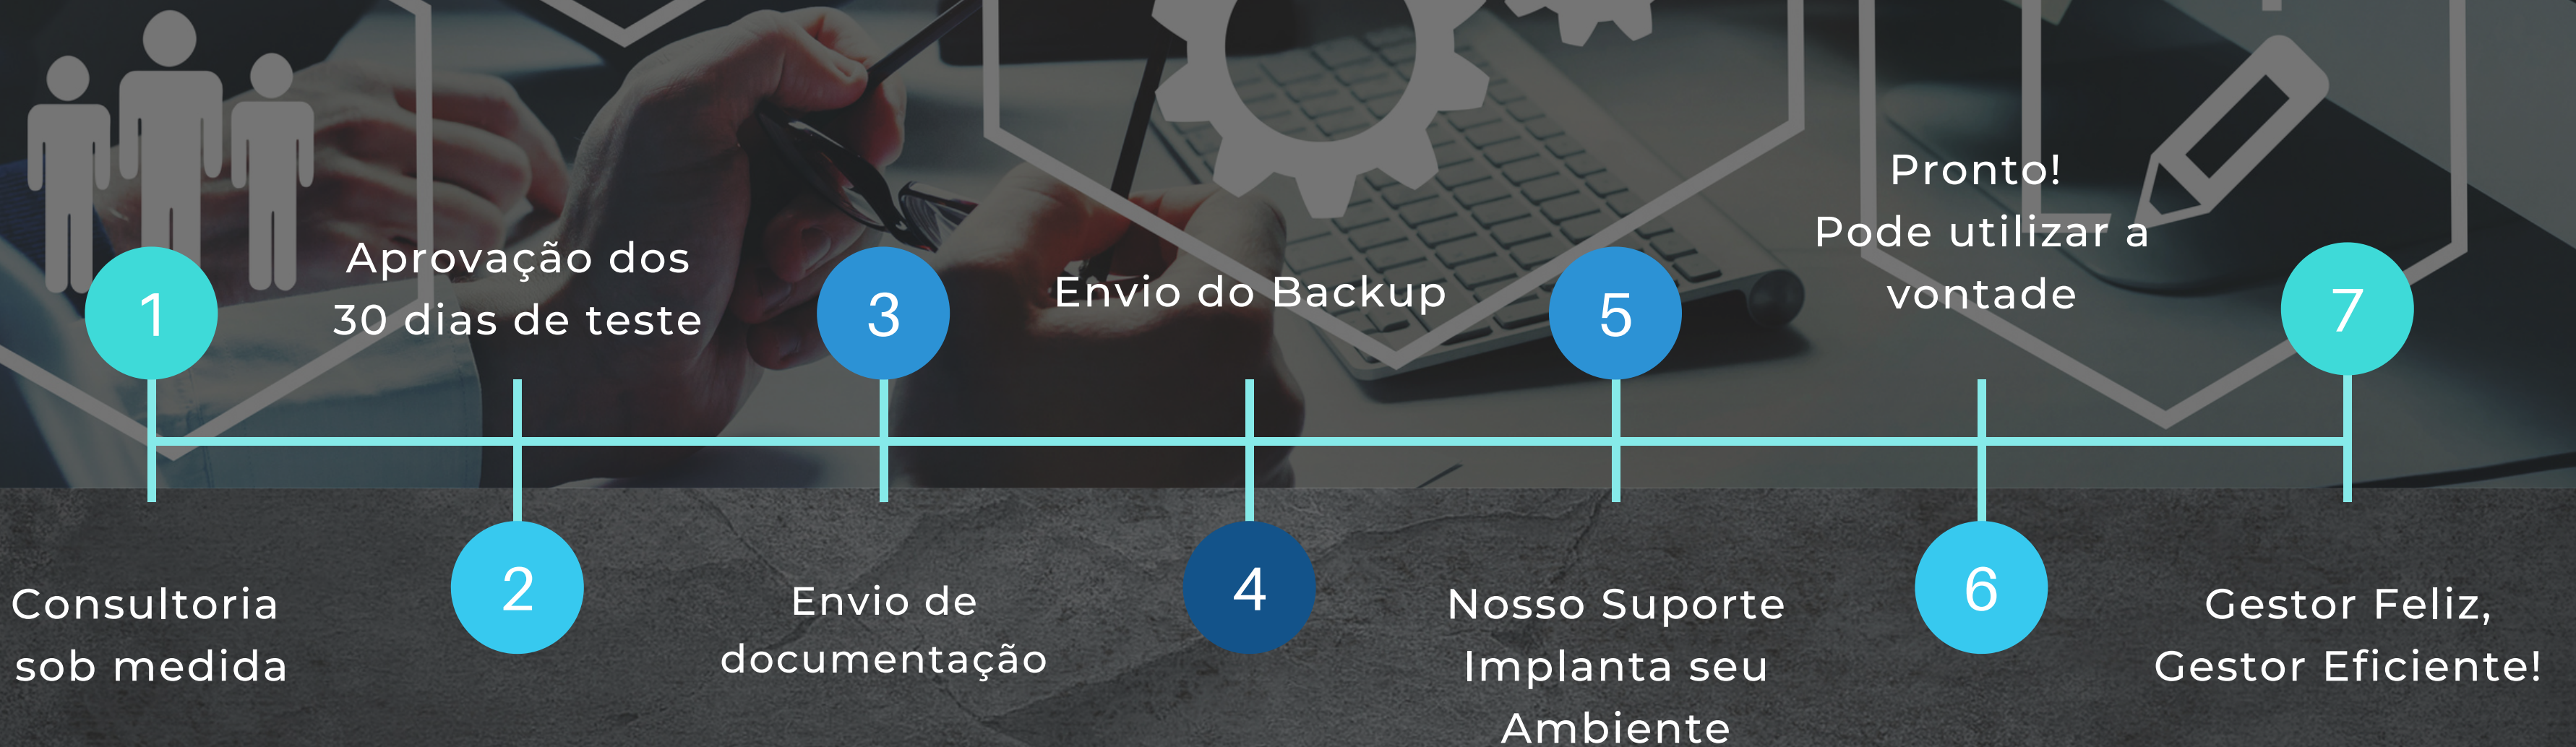

PROPOSTA COMERCIAL PARA E-SUS EM NUVEM

A e-SUS Cloud é uma marca do Grupo Brasil Cloud, que possui foco e know-how em implantação e suporte técnico em implantação em nuvem do e-SUS.

**Fundação
2008**

**15 anos
de
História**

+ 350
Prefeituras/Secretari
as na base

4

Equipe
Especializada na
Implantação

5

Empresa Líder em
e-SUS nas Nuvens

Implantação

Cronograma do Projeto de Implantação:

*Serviço pode ser entregue 100 % em até 1 dia útil (precisa ser agendado com a Equipe)