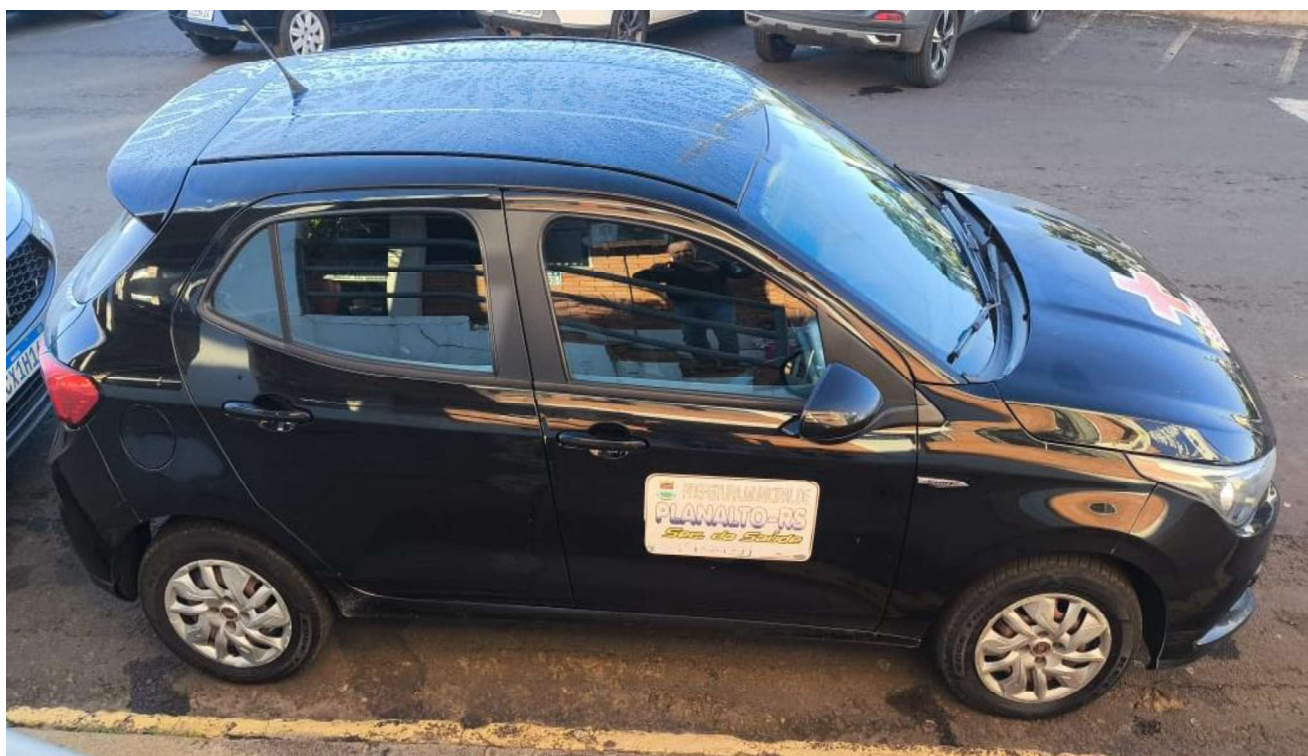

FOTOS DOS LOTES

LOTE 01- Motonivelador Case 845B

CNH Latin America Ltda.

Indústria Brasileira / Made in Brazil / La Industria Brasileña / L'Industrie Brésilienne

tipo/Modelo & Designação
Type/Model & Designation
tipo/Modelo & Designación
Type/ Nom et Modèle

LOTE 04 – FIAT UNO, BRANCO, 2008

LOTE 05 - FIAT ARGO, 2019

LOTE 06 – VAN RENAUL

LOTE 07 – CAÇAMBA VW 13 180

LOTE 08 – RETROESCAVADEIRA JCB 3C

LOTE 09 – MICRO ONIBUS VOLARE

LOTE 10 – SPIN 1.8 AT ACT7

LOTE 11 – MICRO ONIBUS CINZA