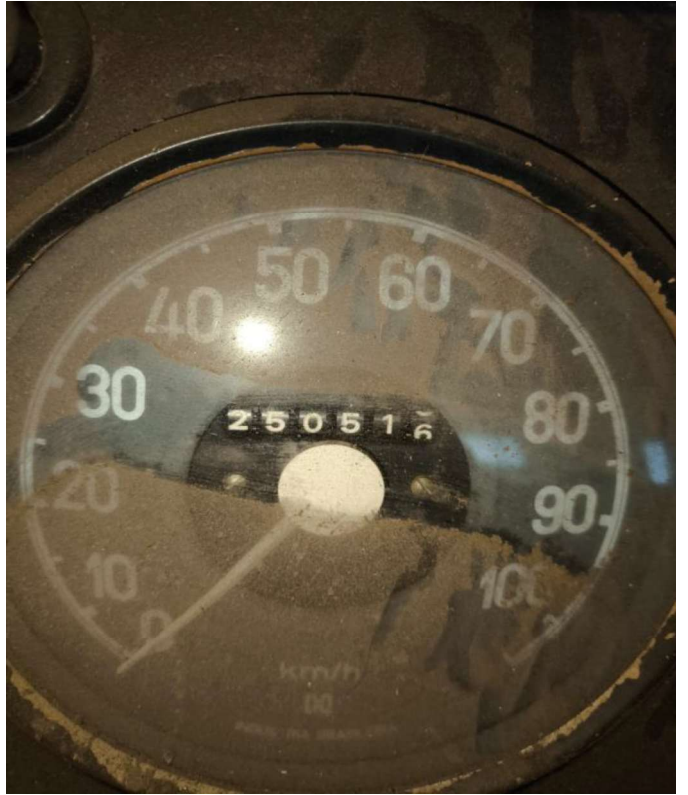

LOTE 04 – FIAT UNO, BRANCO, 2008

LOTE 05 - FIAT ARGO, 2019

LOTE 06 – VAN RENAUL

LOTE 07 – CAÇAMBA VW 13 180

LOTE 08 – RETROESCAVADEIRA JCB 3C

LOTE 09 – MICRO ONIBUS VOLARE

LOTE 10 – SPIN 1.8 AT ACT7

LOTE 11 – MICRO ONIBUS CINZA