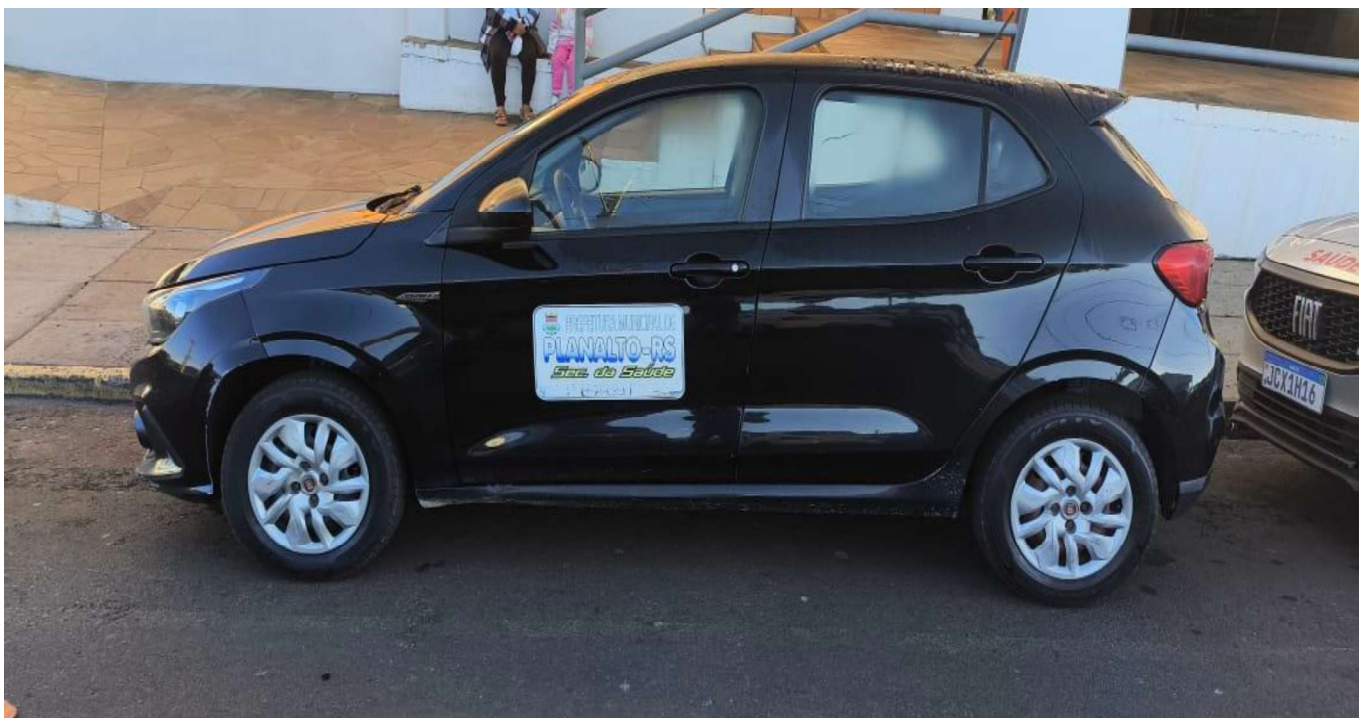

FOTOS DOS LOTES

LOTE 01- Motonivelador Case 845B

CNH Latin America Ltda.

Indústria Brasileira / Made in Brazil / La Industria Brasileña / L'Industrie Brésilienne

tipo/Modelo & Designação
Type/Model & Designation
tipo/Modelo & Designación
Type/ Nom et Modèle

LOTE 04 – FIAT UNO, BRANCO, 2008

LOTE 05 - FIAT ARGO, 2019

LOTE 06 – VAN RENAUL

LOTE 07 – CAÇAMBA VW 13 180

LOTE 08 – RETROESCAVADEIRA JCB 3C

LOTE 09 – MICRO ONIBUS VOLARE

LOTE 10 – SPIN 1.8 AT ACT7

LOTE 11 – MICRO ONIBUS CINZA