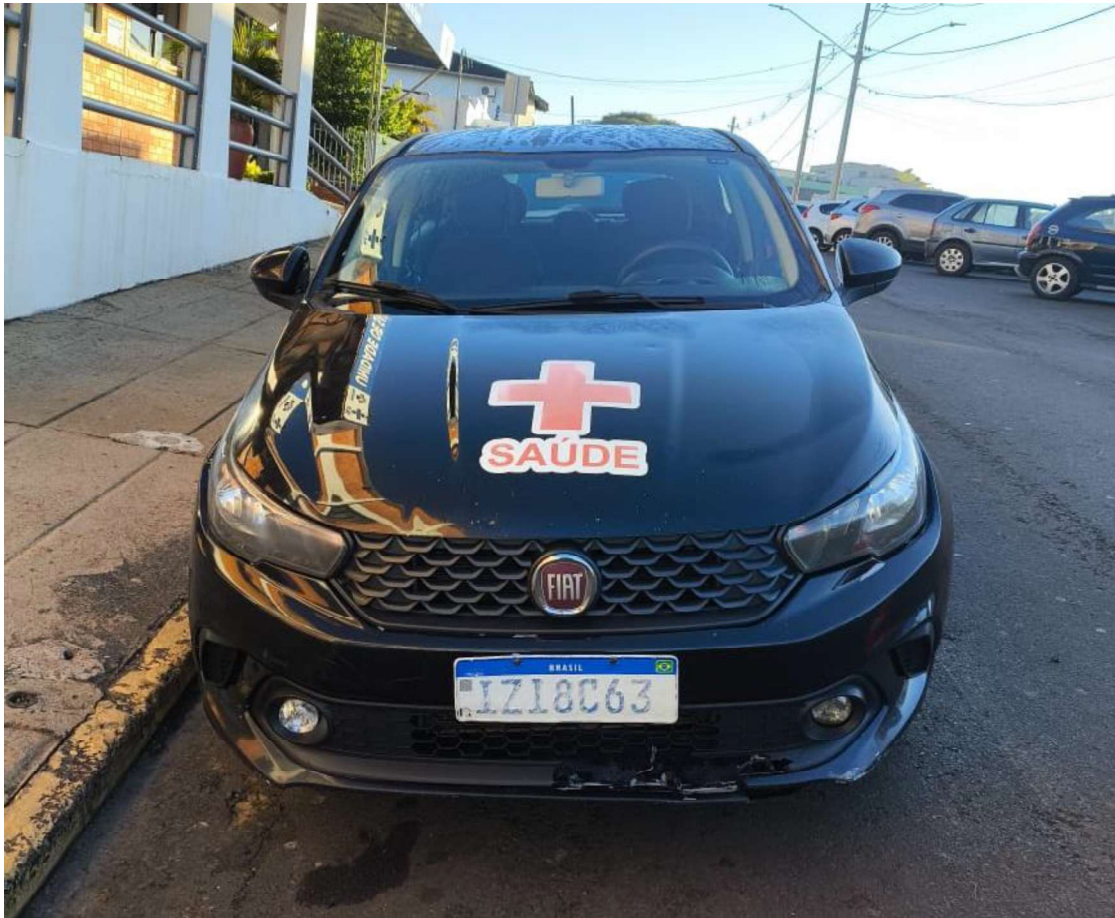

FOTOS DOS LOTES

LOTE 01- Motonivelador Case 845B

CNH Latin America Ltda.

Indústria Brasileira / Made in Brazil / La Industria Brasileña / L'Industrie Brésilienne

tipo/Modelo & Designação
Type/Model & Designation
tipo/Modelo & Designación
Type/ Nom et Modèle

LOTE 04 – FIAT UNO, BRANCO, 2008

LOTE 05 - FIAT ARGO, 2019

LOTE 06 – VAN RENAUL

LOTE 07 – CAÇAMBA VW 13 180

LOTE 08 – RETROESCAVADEIRA JCB 3C

LOTE 09 – MICRO ONIBUS VOLARE

LOTE 10 – SPIN 1.8 AT ACT7

LOTE 11 – MICRO ONIBUS CINZA