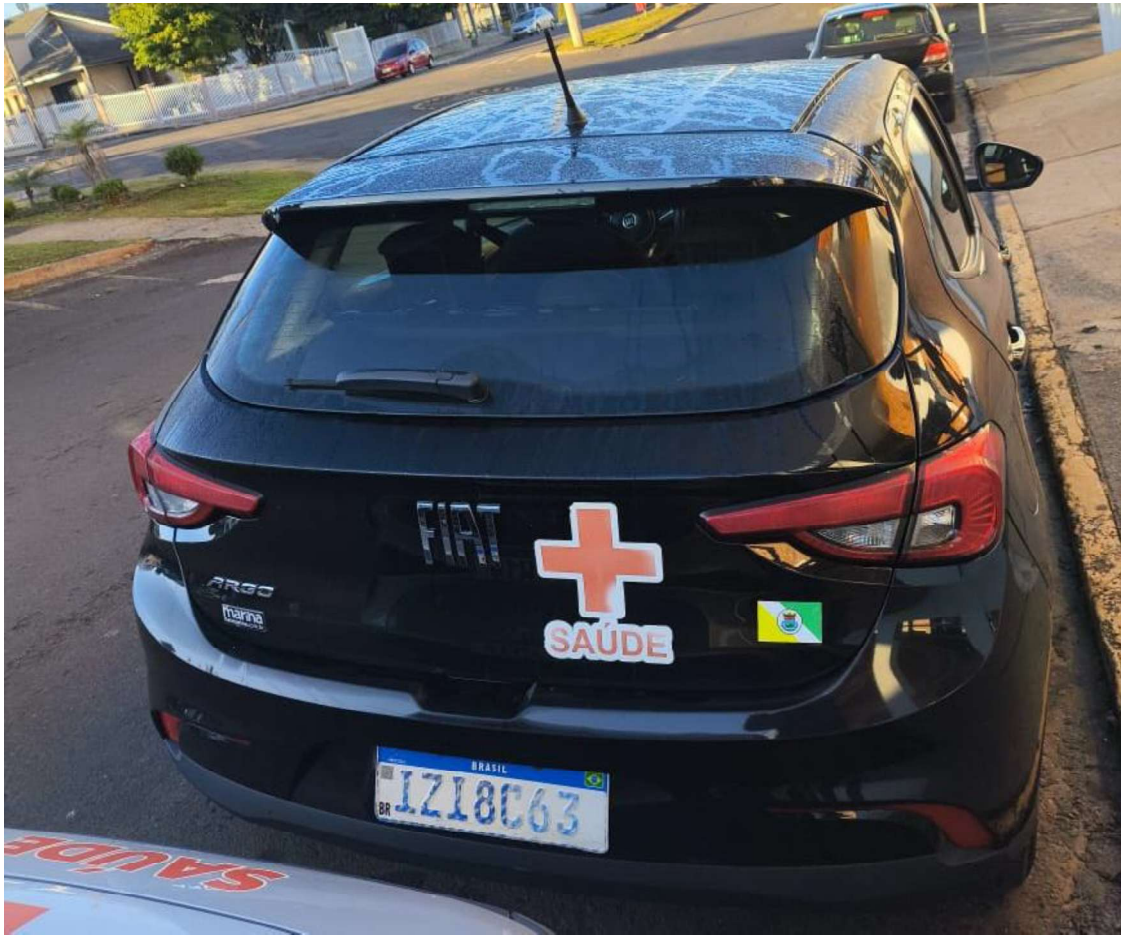

FOTOS DOS LOTES

LOTE 01- Motonivelador Case 845B

CNH Latin America Ltda.

Indústria Brasileira / Made in Brazil / La Industria Brasileña / L'Industrie Brésilienne

tipo/Modelo & Designação
Type/Model & Designation
tipo/Modelo & Designación
Type/ Nom et Modèle

LOTE 04 – FIAT UNO, BRANCO, 2008

LOTE 05 - FIAT ARGO, 2019

LOTE 06 – VAN RENAUL

LOTE 07 – CAÇAMBA VW 13 180

LOTE 08 – RETROESCAVADEIRA JCB 3C

LOTE 09 – MICRO ONIBUS VOLARE

LOTE 10 – SPIN 1.8 AT ACT7

LOTE 11 – MICRO ONIBUS CINZA