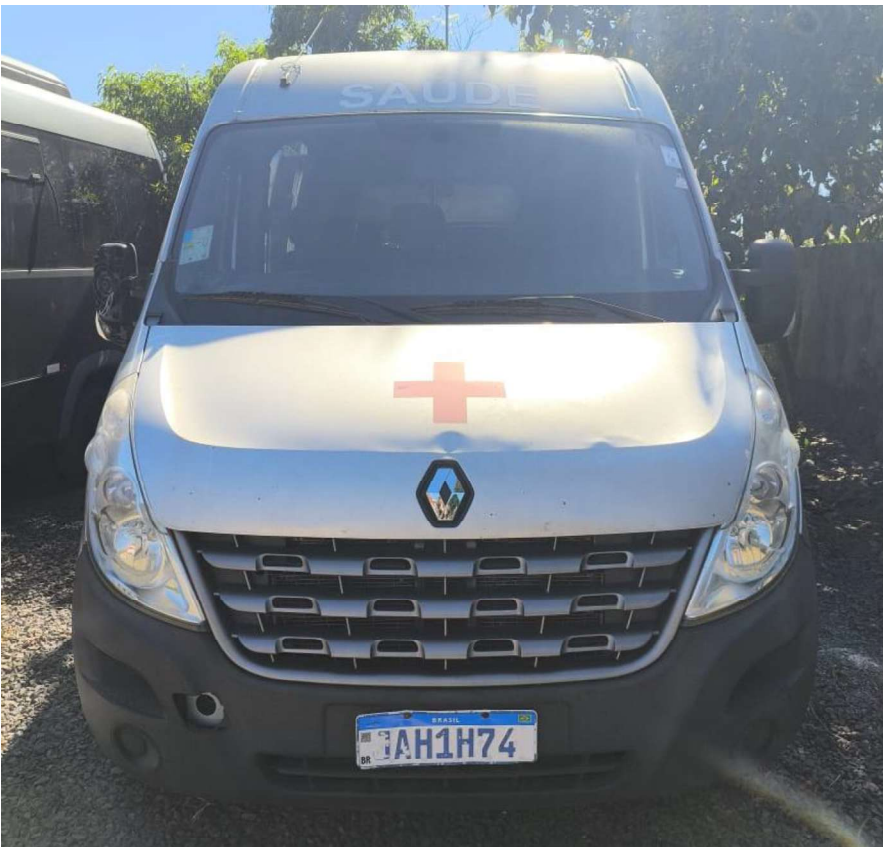

FOTOS DOS LOTES

LOTE 01- Motonivelador Case 845B

CNH Latin America Ltda.

Indústria Brasileira / Made in Brazil / La Industria Brasileña / L'Industrie Brésilienne

tipo/Modelo & Designação
Type/Model & Designation
tipo/Modelo & Designación
Type/ Nom et Modèle

LOTE 04 – FIAT UNO, BRANCO, 2008

LOTE 05 - FIAT ARGO, 2019

LOTE 06 – VAN RENAUL

LOTE 07 – CAÇAMBA VW 13 180

LOTE 08 – RETROESCAVADEIRA JCB 3C

LOTE 09 – MICRO ONIBUS VOLARE

LOTE 10 – SPIN 1.8 AT ACT7

LOTE 11 – MICRO ONIBUS CINZA