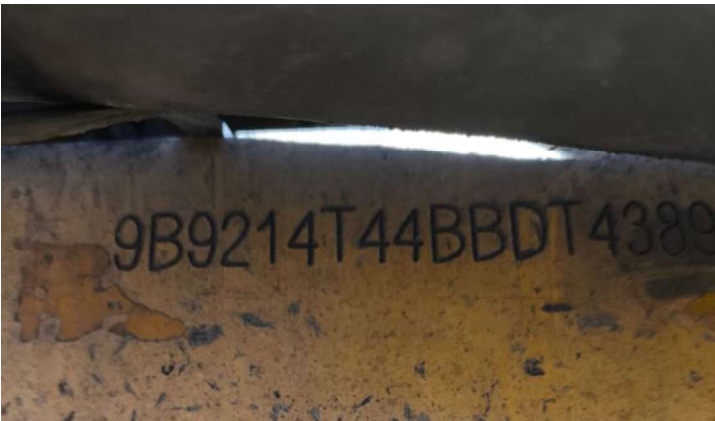

LOTE 04 – FIAT UNO, BRANCO, 2008

LOTE 05 - FIAT ARGO, 2019

LOTE 06 – VAN RENAUL

LOTE 07 – CAÇAMBA VW 13 180

LOTE 08 – RETROESCAVADEIRA JCB 3C

LOTE 09 – MICRO ONIBUS VOLARE

LOTE 10 – SPIN 1.8 AT ACT7

LOTE 11 – MICRO ONIBUS CINZA