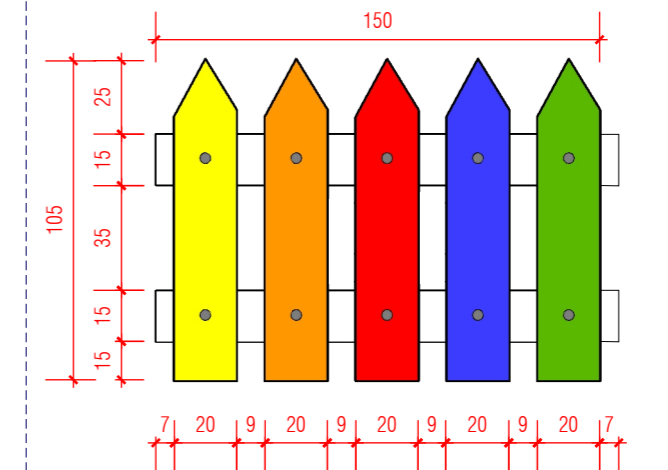

PLANTA BAIXA, PERGOLADO RETRÁTIL

DETALHE D01 - Pergolados com toldos

OBS.: Todas as medidas devem ser conferidas no local antes de executar. As plantas devem ser consultadas com o jardineiro ou o responsável sobre isso.

MURO E FLOREIRAS

ELEVAÇÃO MURETA E PORTÃO
ESC.: 1/25

● Revestimento interno de porcelanato branco em peças de 60 x 60 cm para as crianças desenharem por cima

● Portão DET. D02

DETALHE D02 - Portão da mureta

DETALHE PORTÃO

ESC.: 1/25

OBS.: Fazer tranca no portão para impedir a passagem de crianças.

ELEVAÇÃO MURO COM PINTURA
ESC.: 1/100

DETALHE D03 - Caixas fixadas para plantar

● Horta

● Caixas para plantar DET. D03

● Pintura

● Cestas de basquete

● Mureta divisória

DETALHE D03 - Caixas fixadas para plantar

● profundidade 14cm

ELEVAÇÃO MURO COM PINTURA

ESC.: 1/100

OBS.: 8 Caixas de 50 largura x 14 profundidade x 14 altura (centímetros) fixadas na grade para horta.