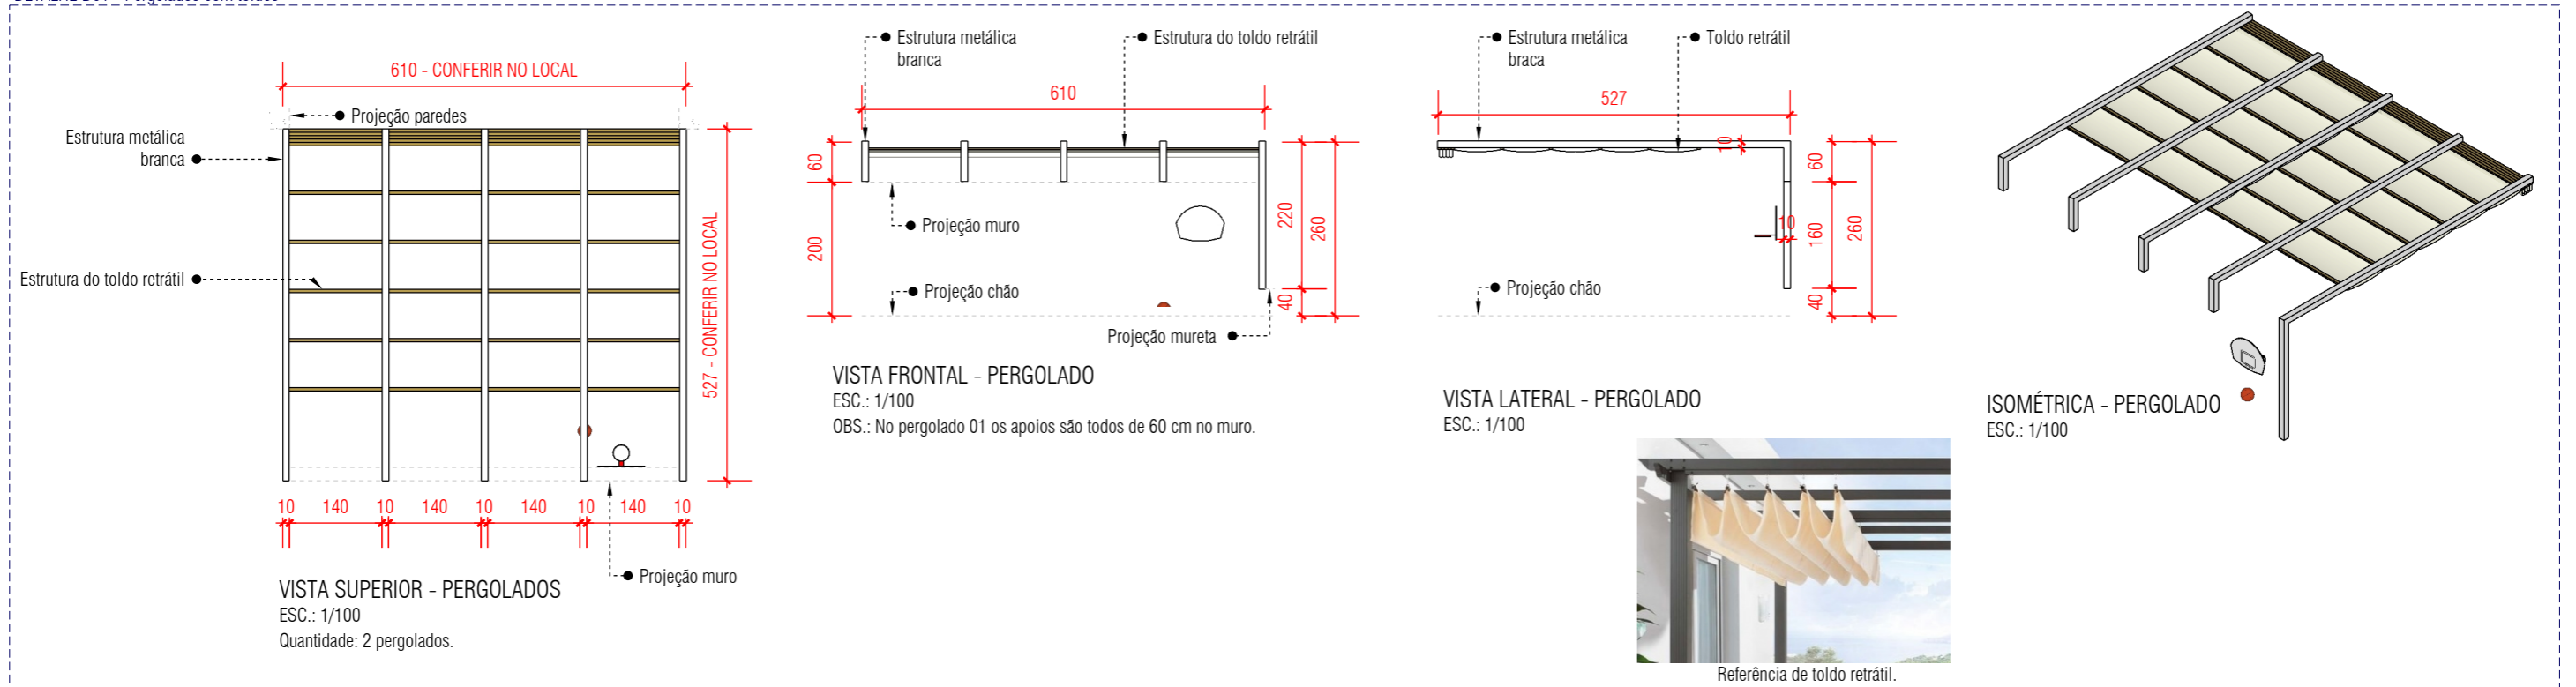

MOBILIÁRIO, PAGINAÇÃO DE PISO, PERGOLADO E LAYOUT

PAGINAÇÃO DE PISO

CONFERIR MEDIDAS NO LOCAL E CORES ANTES DE EXECUTAR.

LEGENDA DE CORES

- ROSE
- ORANGE
- MAY GREEN
- RAINBOW GREEN
- SKY BLUE
- YELLOW
- RAINBOW BLUE
- EGGHELL

PLANTA BAIXA, PERGOLADO RETRÁTIL

DETALHE D01 - Pergolados com toldos

OBS.: Todas as medidas devem ser conferidas no local antes de executar. As plantas devem ser consultadas com o jardineiro ou o responsável sobre isso.

MURO E FLOREIRAS

ELEVAÇÃO MURETA E PORTÃO
ESC.: 1/25

● Revestimento interno de porcelanato branco em peças de 60 x 60 cm para as crianças desenharem por cima

● Portão DET. D02

DETALHE D02 - Portão da mureta

● Pintura

● Cestas de basquete

● Mureta divisória

DETALHE D03 - Caixas fixadas para plantar

● profundidade 14cm

ELEVAÇÃO MURO COM PINTURA

ESC.: 1/100

OBS.: 8 Caixas de 50 largura x 14 profundidade x 14 altura (centímetros) fixadas na grade para horta.