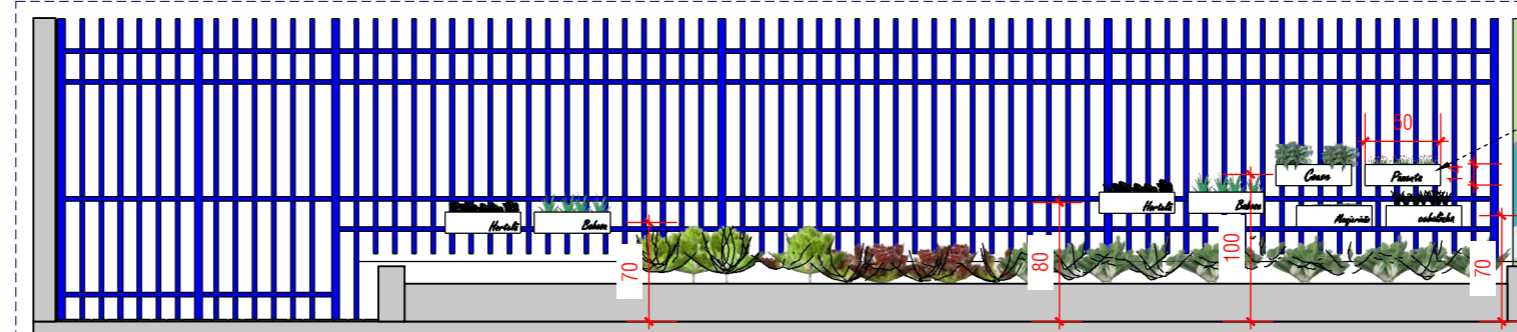

PLANTA BAIXA, PERGOLADO RETRÁTIL

DETALHE D01 - Pergolados com toldos

OBS.: Todas as medidas devem ser conferidas no local antes de executar. As plantas devem ser consultadas com o jardineiro ou o responsável sobre isso.

MURO E FLOREIRAS

ELEVAÇÃO MURETA E PORTÃO
ESC.: 1/25

● Revestimento interno de porcelanato branco em peças de 60 x 60 cm para as crianças desenharem por cima

● Portão DET. D02

DETALHE D02 - Portão da mureta

DETALHE PORTÃO

ESC.: 1/25

OBS.: Fazer tranca no portão para impedir a passagem de crianças.

ELEVAÇÃO MURO COM PINTURA
ESC.: 1/100

DETALHE D03 - Caixas fixadas para plantar

● Horta

● Caixas para plantar DET. D03

● Pintura

● Cestas de basquete

● Mureta divisória

DETALHE D03 - Caixas fixadas para plantar

● profundidade 14cm

ELEVAÇÃO MURO COM PINTURA

ESC.: 1/100

OBS.: 8 Caixas de 50 largura x 14 profundidade x 14 altura (centímetros) fixadas na grade para horta.