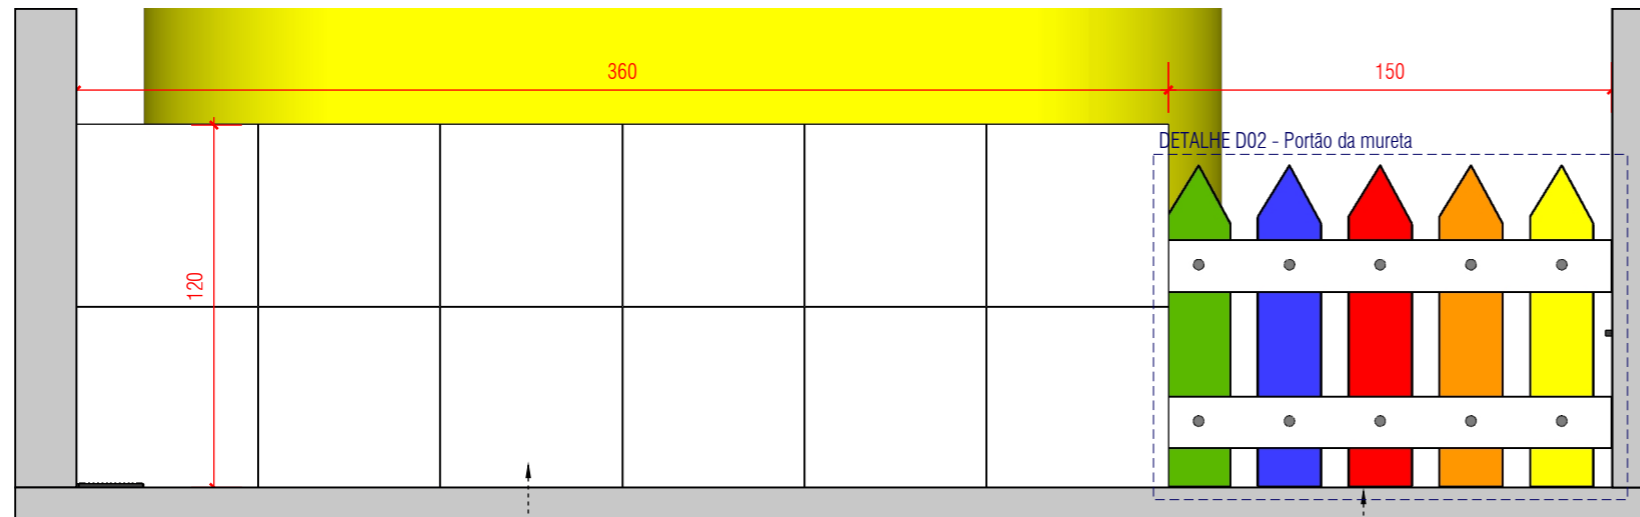

PLANTA BAIXA, PERGOLADO RETRÁTIL

DETALHE D01 - Pergolados com toldos

OBS.: Todas as medidas devem ser conferidas no local antes de executar. As plantas devem ser consultadas com o jardineiro ou o responsável sobre isso.

MURO E FLOREIRAS

ELEVAÇÃO MURETA E PORTÃO
ESC.: 1/25

● Revestimento interno de porcelanato branco em peças de 60 x 60 cm para as crianças desenharem por cima

● Portão DET. D02

DETALHE D02 - Portão da mureta

DETALHE PORTÃO

ESC.: 1/25

OBS.: Fazer tranca no portão para impedir a passagem de crianças.

ELEVAÇÃO MURO COM PINTURA
ESC.: 1/100

DETALHE D03 - Caixas fixadas para plantar

● Horta

● Caixas para plantar DET. D03

● Pintura

● Cestas de basquete

● Mureta divisória

DETALHE D03 - Caixas fixadas para plantar

● profundidade 14cm

ELEVAÇÃO MURO COM PINTURA

ESC.: 1/100

OBS.: 8 Caixas de 50 largura x 14 profundidade x 14 altura (centímetros) fixadas na grade para horta.