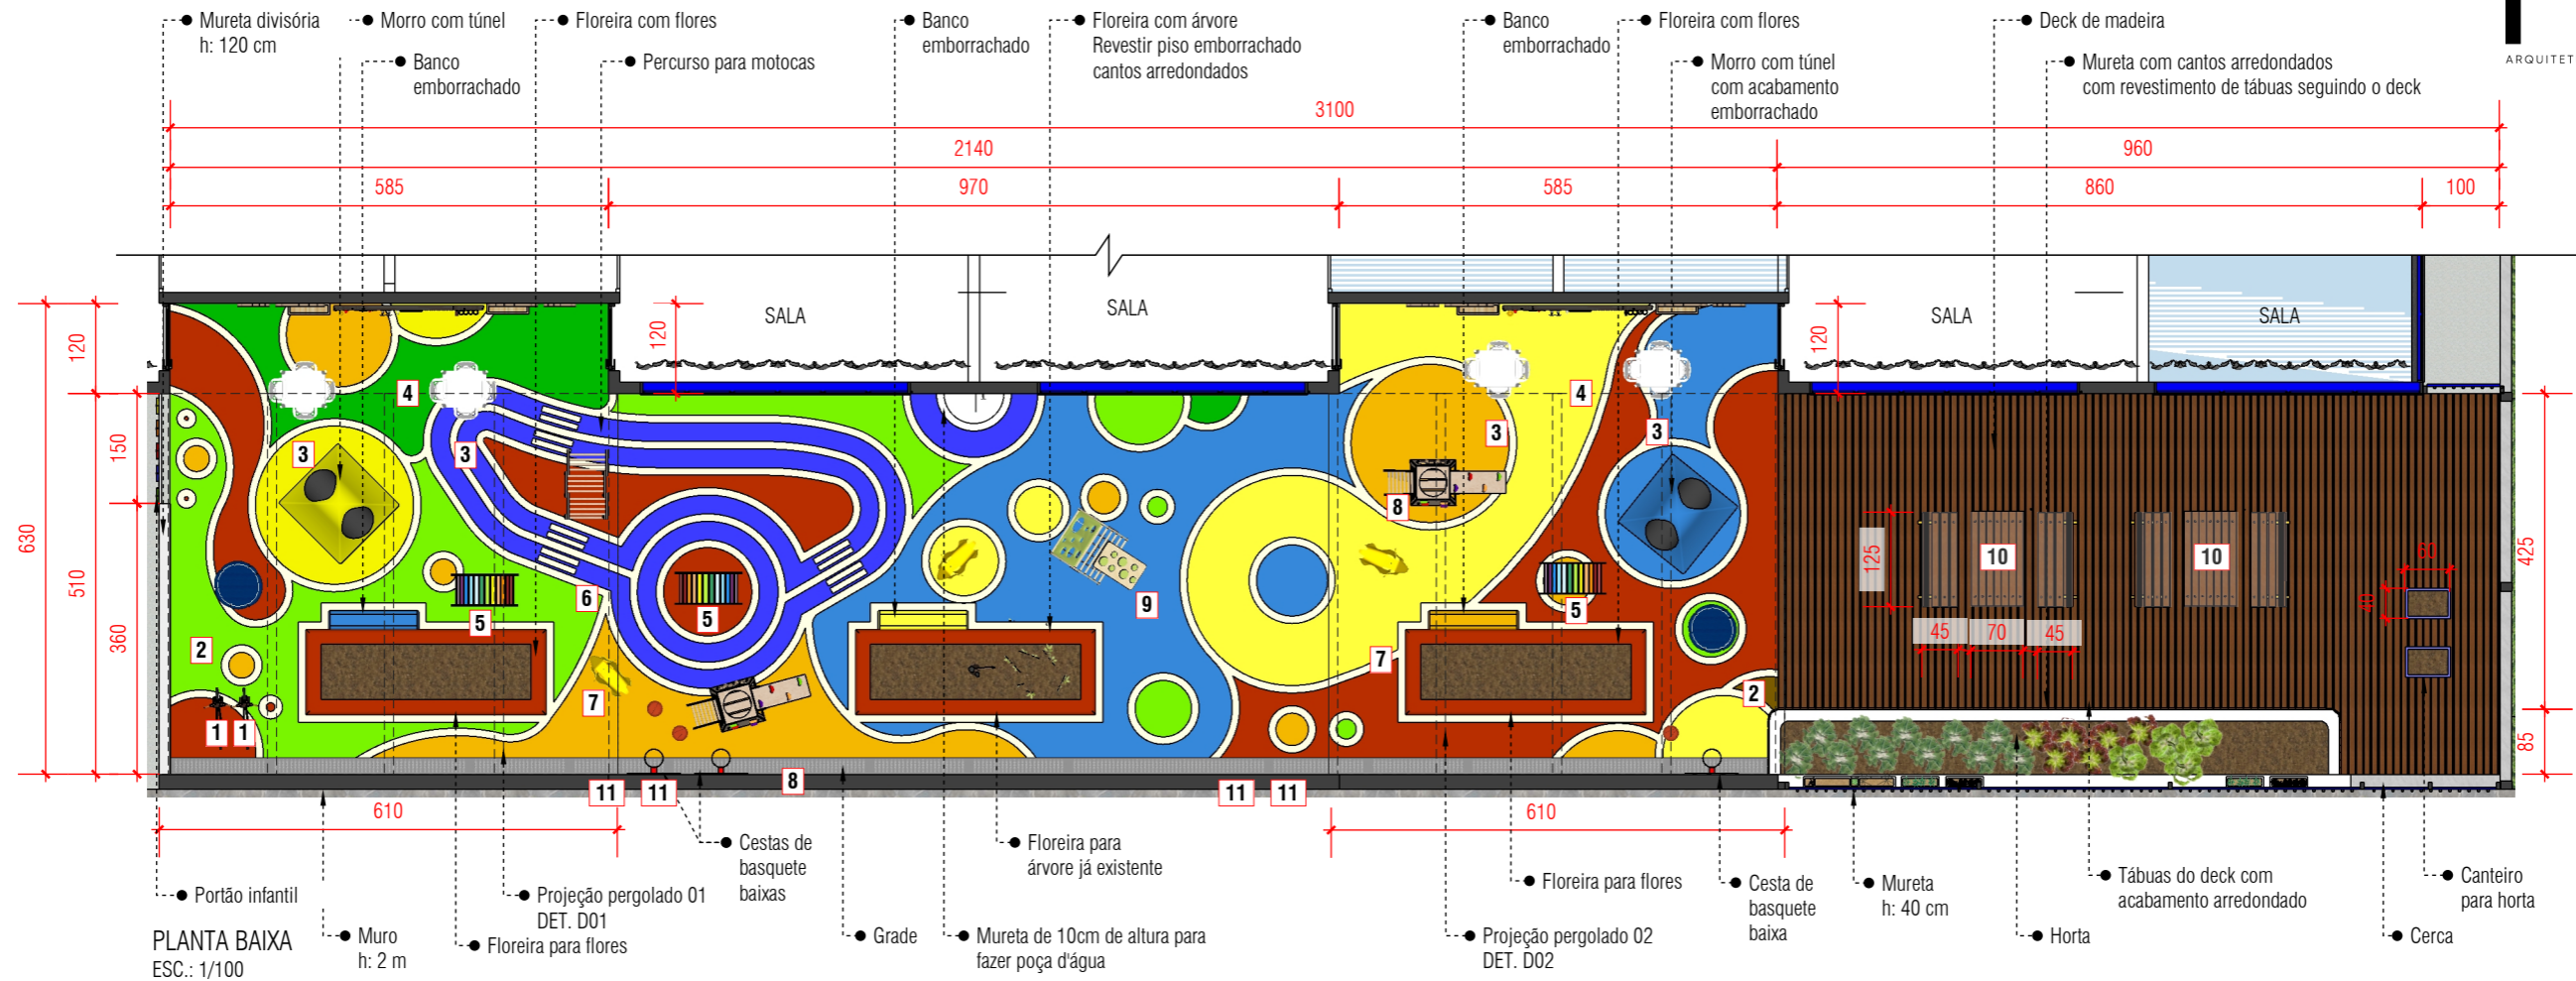

MOBILIÁRIO, PAGINAÇÃO DE PISO, PERGOLADO E LAYOUT

PAGINAÇÃO DE PISO

CONFERIR MEDIDAS NO LOCAL E CORES ANTES DE EXECUTAR.

LEGENDA DE CORES

- ROSE
- ORANGE
- MAY GREEN
- RAINBOW GREEN
- SKY BLUE
- YELLOW
- RAINBOW BLUE
- EGGHELL

PLANTA BAIXA, PERGOLADO RETRÁTIL

DETALHE D01 - Pergolados com toldos

OBS.: Todas as medidas devem ser conferidas no local antes de executar. As plantas devem ser consultadas com o jardineiro ou o responsável sobre isso.

MURO E FLOREIRAS

ELEVAÇÃO MURETA E PORTÃO
ESC.: 1/25

● Revestimento interno de porcelanato branco em peças de 60 x 60 cm para as crianças desenharem por cima

● Portão DET. D02

DETALHE D02 - Portão da mureta

DETALHE PORTÃO

ESC.: 1/25

OBS.: Fazer tranca no portão para impedir a passagem de crianças.

ELEVAÇÃO MURO COM PINTURA
ESC.: 1/100

DETALHE D03 - Caixas fixadas para plantar

● Horta

● Caixas para plantar DET. D03