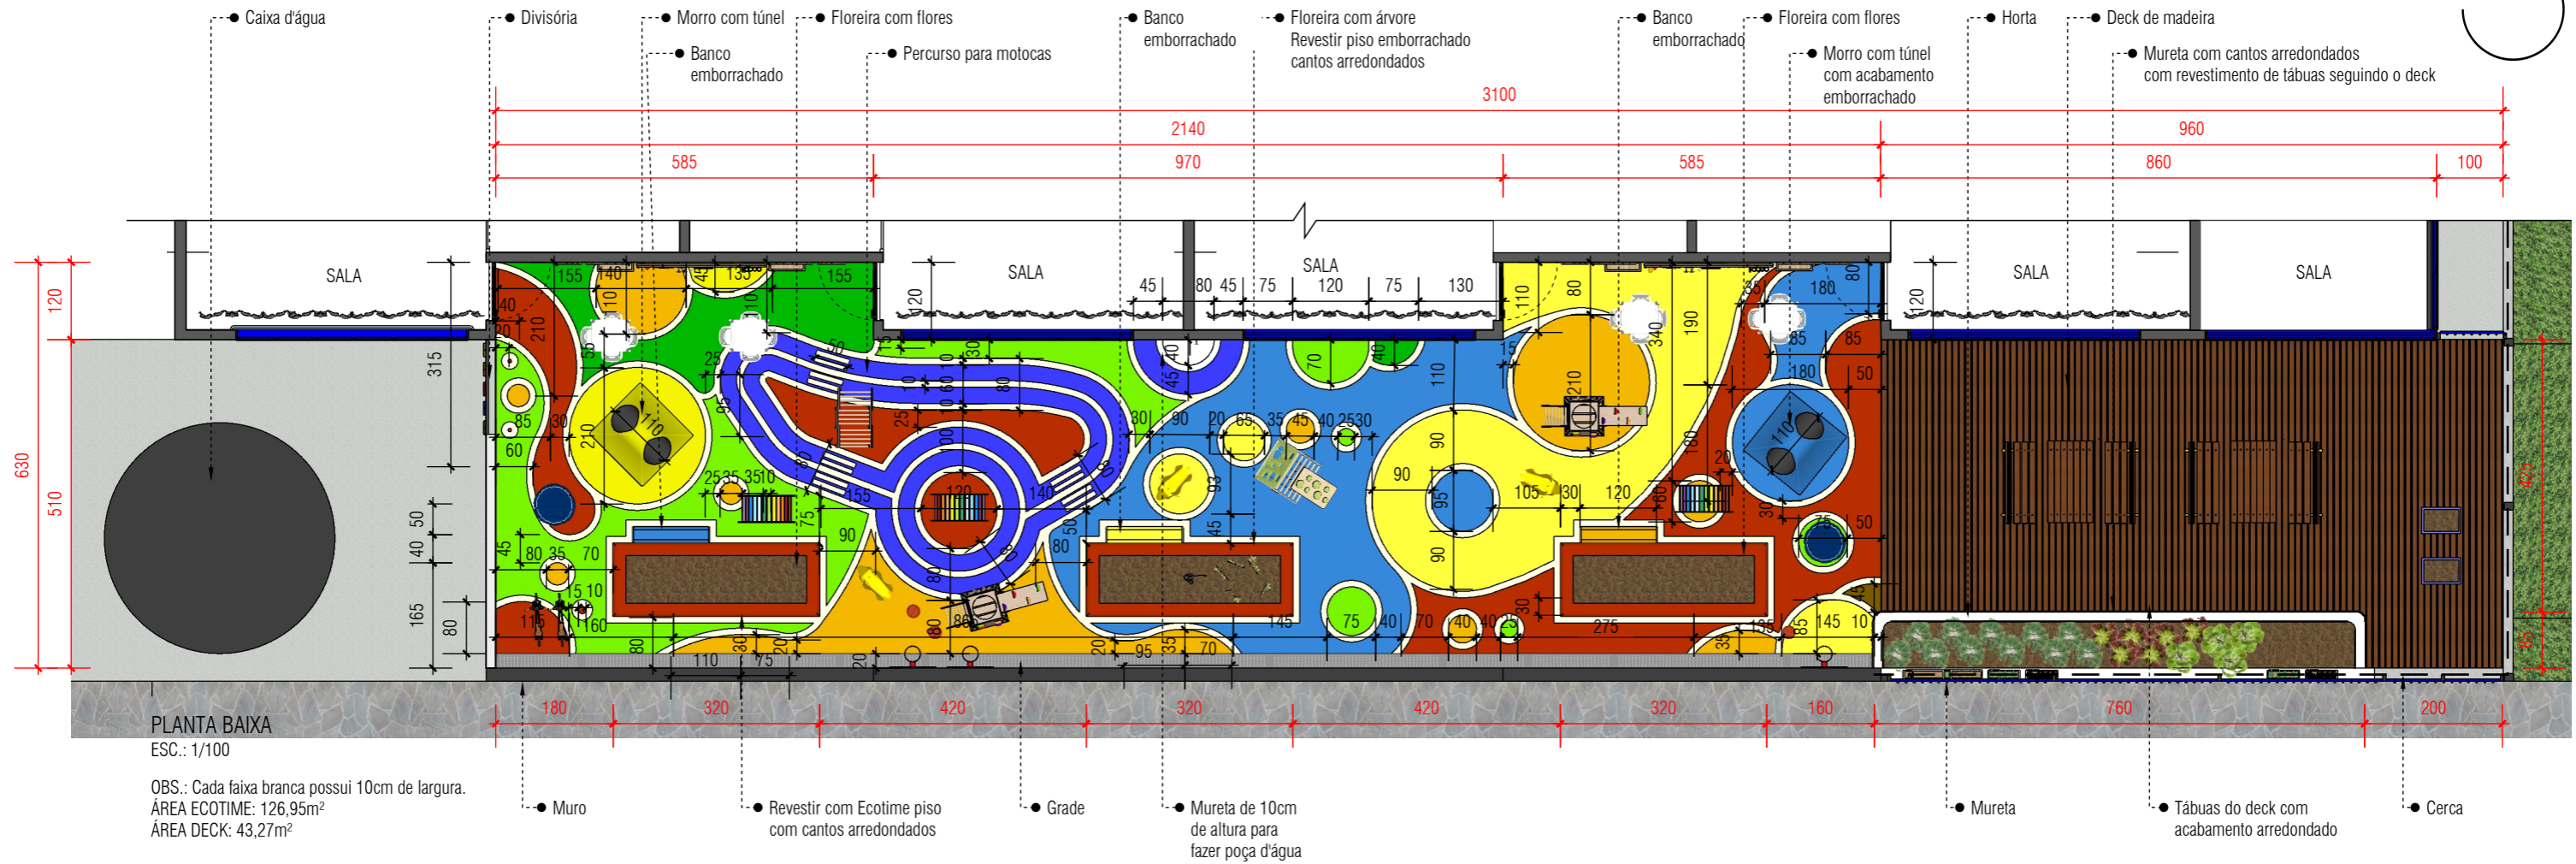

MOBILIÁRIO, PAGINAÇÃO DE PISO, PERGOLADO E LAYOUT

PAGINAÇÃO DE PISO

CONFERIR MEDIDAS NO LOCAL E CORES ANTES DE EXECUTAR.

LEGENDA DE CORES

- ROSE
- ORANGE
- MAY GREEN
- RAINBOW GREEN
- SKY BLUE
- YELLOW
- RAINBOW BLUE
- EGGHELL

PLANTA BAIXA, PERGOLADO RETRÁTIL

DETALHE D01 - Pergolados com toldos

OBS.: Todas as medidas devem ser conferidas no local antes de executar. As plantas devem ser consultadas com o jardineiro ou o responsável sobre isso.

MURO E FLOREIRAS

ELEVAÇÃO MURETA E PORTÃO
ESC.: 1/25

● Revestimento interno de porcelanato branco em peças de 60 x 60 cm para as crianças desenharem por cima

● Portão DET. D02

DETALHE D02 - Portão da mureta

DETALHE PORTÃO

ESC.: 1/25

OBS.: Fazer tranca no portão para impedir a passagem de crianças.

ELEVAÇÃO MURO COM PINTURA
ESC.: 1/100

DETALHE D03 - Caixas fixadas para plantar

● Horta

● Caixas para plantar DET. D03