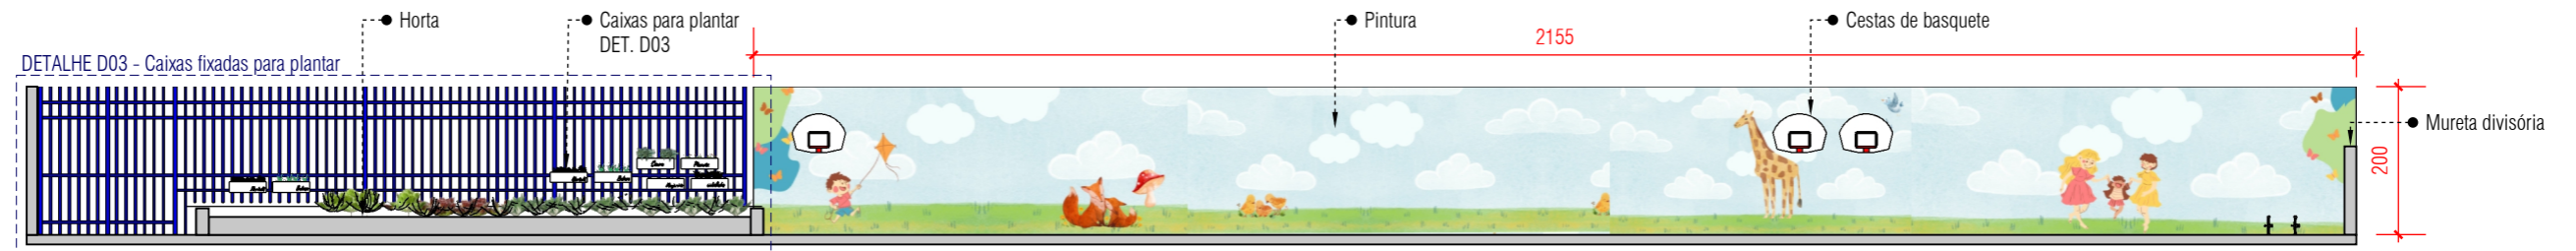

PLANTA BAIXA, PERGOLADO RETRÁTIL

DETALHE D01 - Pergolados com toldos

OBS.: Todas as medidas devem ser conferidas no local antes de executar. As plantas devem ser consultadas com o jardineiro ou o responsável sobre isso.

MURO E FLOREIRAS

ELEVAÇÃO MURETA E PORTÃO
ESC.: 1/25

● Revestimento interno de porcelanato branco em peças de 60 x 60 cm para as crianças desenharem por cima

● Portão DET. D02

DETALHE D02 - Portão da mureta

DETALHE PORTÃO

ESC.: 1/25

OBS.: Fazer tranca no portão para impedir a passagem de crianças.

ELEVAÇÃO MURO COM PINTURA
ESC.: 1/100

DETALHE D03 - Caixas fixadas para plantar

● Horta

● Caixas para plantar DET. D03

● Pintura

● Cestas de basquete

● Mureta divisória

DETALHE D03 - Caixas fixadas para plantar

● profundidade 14cm

ELEVAÇÃO MURO COM PINTURA

ESC.: 1/100

OBS.: 8 Caixas de 50 largura x 14 profundidade x 14 altura (centímetros) fixadas na grade para horta.