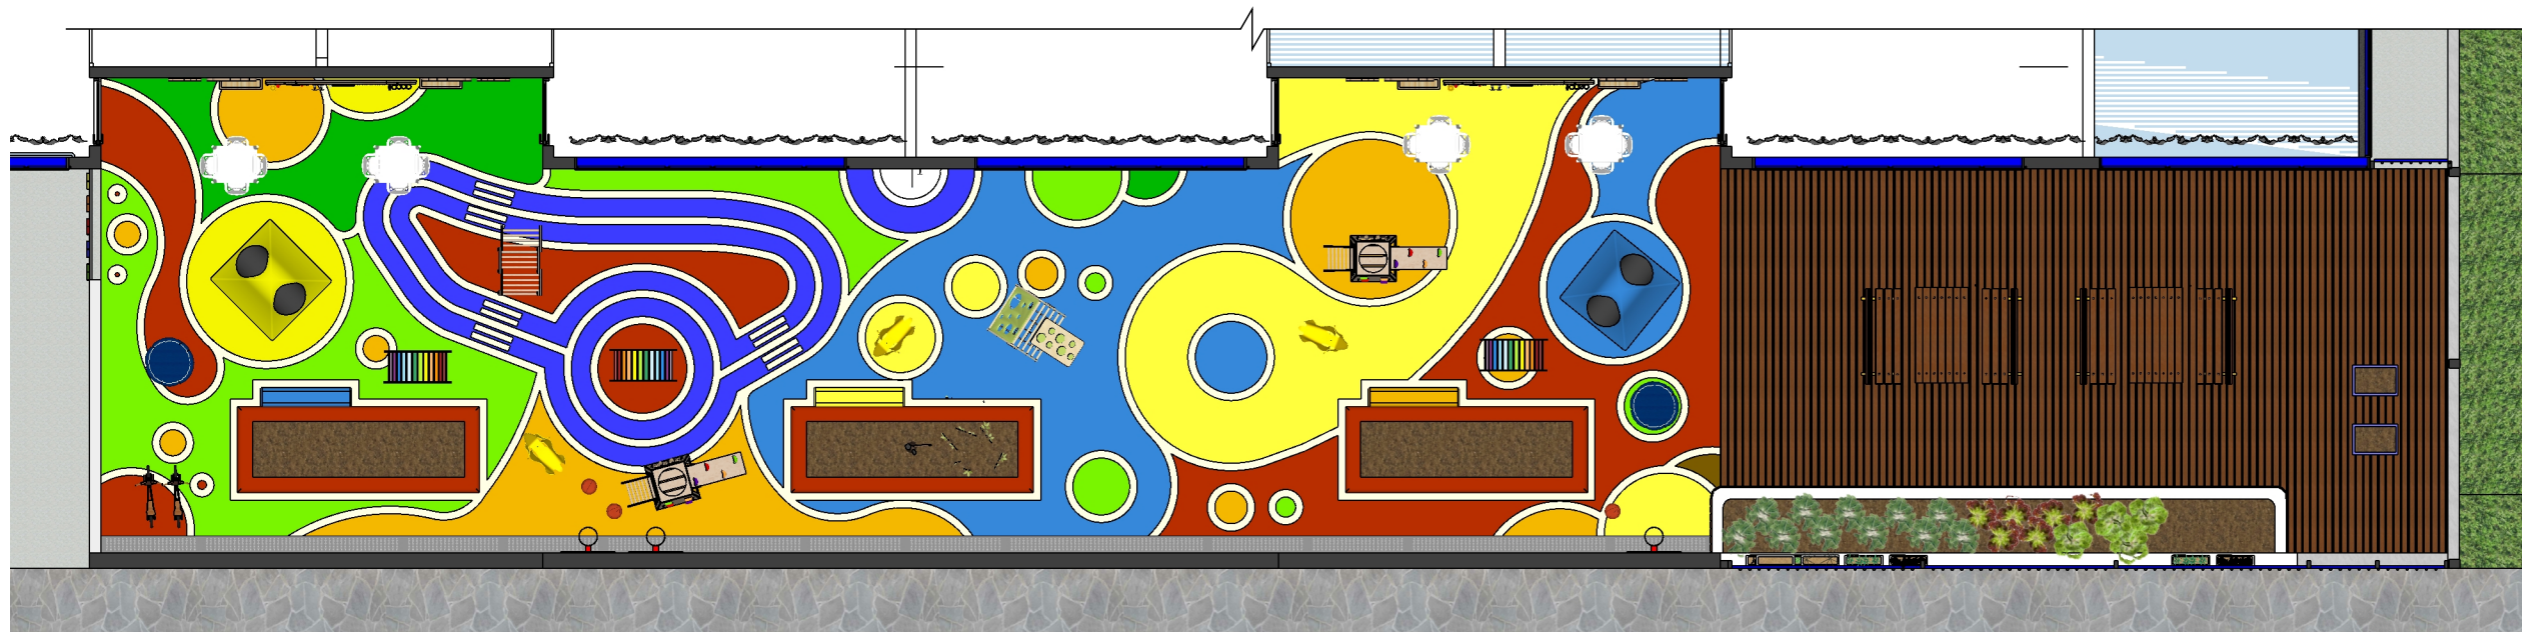

MOBILIÁRIO, PAGINAÇÃO DE PISO, PERGOLADO E LAYOUT

PAGINAÇÃO DE PISO

CONFERIR MEDIDAS NO LOCAL E CORES ANTES DE EXECUTAR.

LEGENDA DE CORES

- ROSE
- ORANGE
- MAY GREEN
- RAINBOW GREEN
- SKY BLUE
- YELLOW
- RAINBOW BLUE
- EGGHELL

PLANTA BAIXA, PERGOLADO RETRÁTIL

DETALHE D01 - Pergolados com toldos

OBS.: Todas as medidas devem ser conferidas no local antes de executar. As plantas devem ser consultadas com o jardineiro ou o responsável sobre isso.

MURO E FLOREIRAS

ELEVAÇÃO MURETA E PORTÃO
ESC.: 1/25

● Revestimento interno de porcelanato branco em peças de 60 x 60 cm para as crianças desenharem por cima

● Portão DET. D02

DETALHE D02 - Portão da mureta

DETALHE PORTÃO

ESC.: 1/25

OBS.: Fazer tranca no portão para impedir a passagem de crianças.

ELEVAÇÃO MURO COM PINTURA
ESC.: 1/100

DETALHE D03 - Caixas fixadas para plantar

● Horta

● Caixas para plantar DET. D03