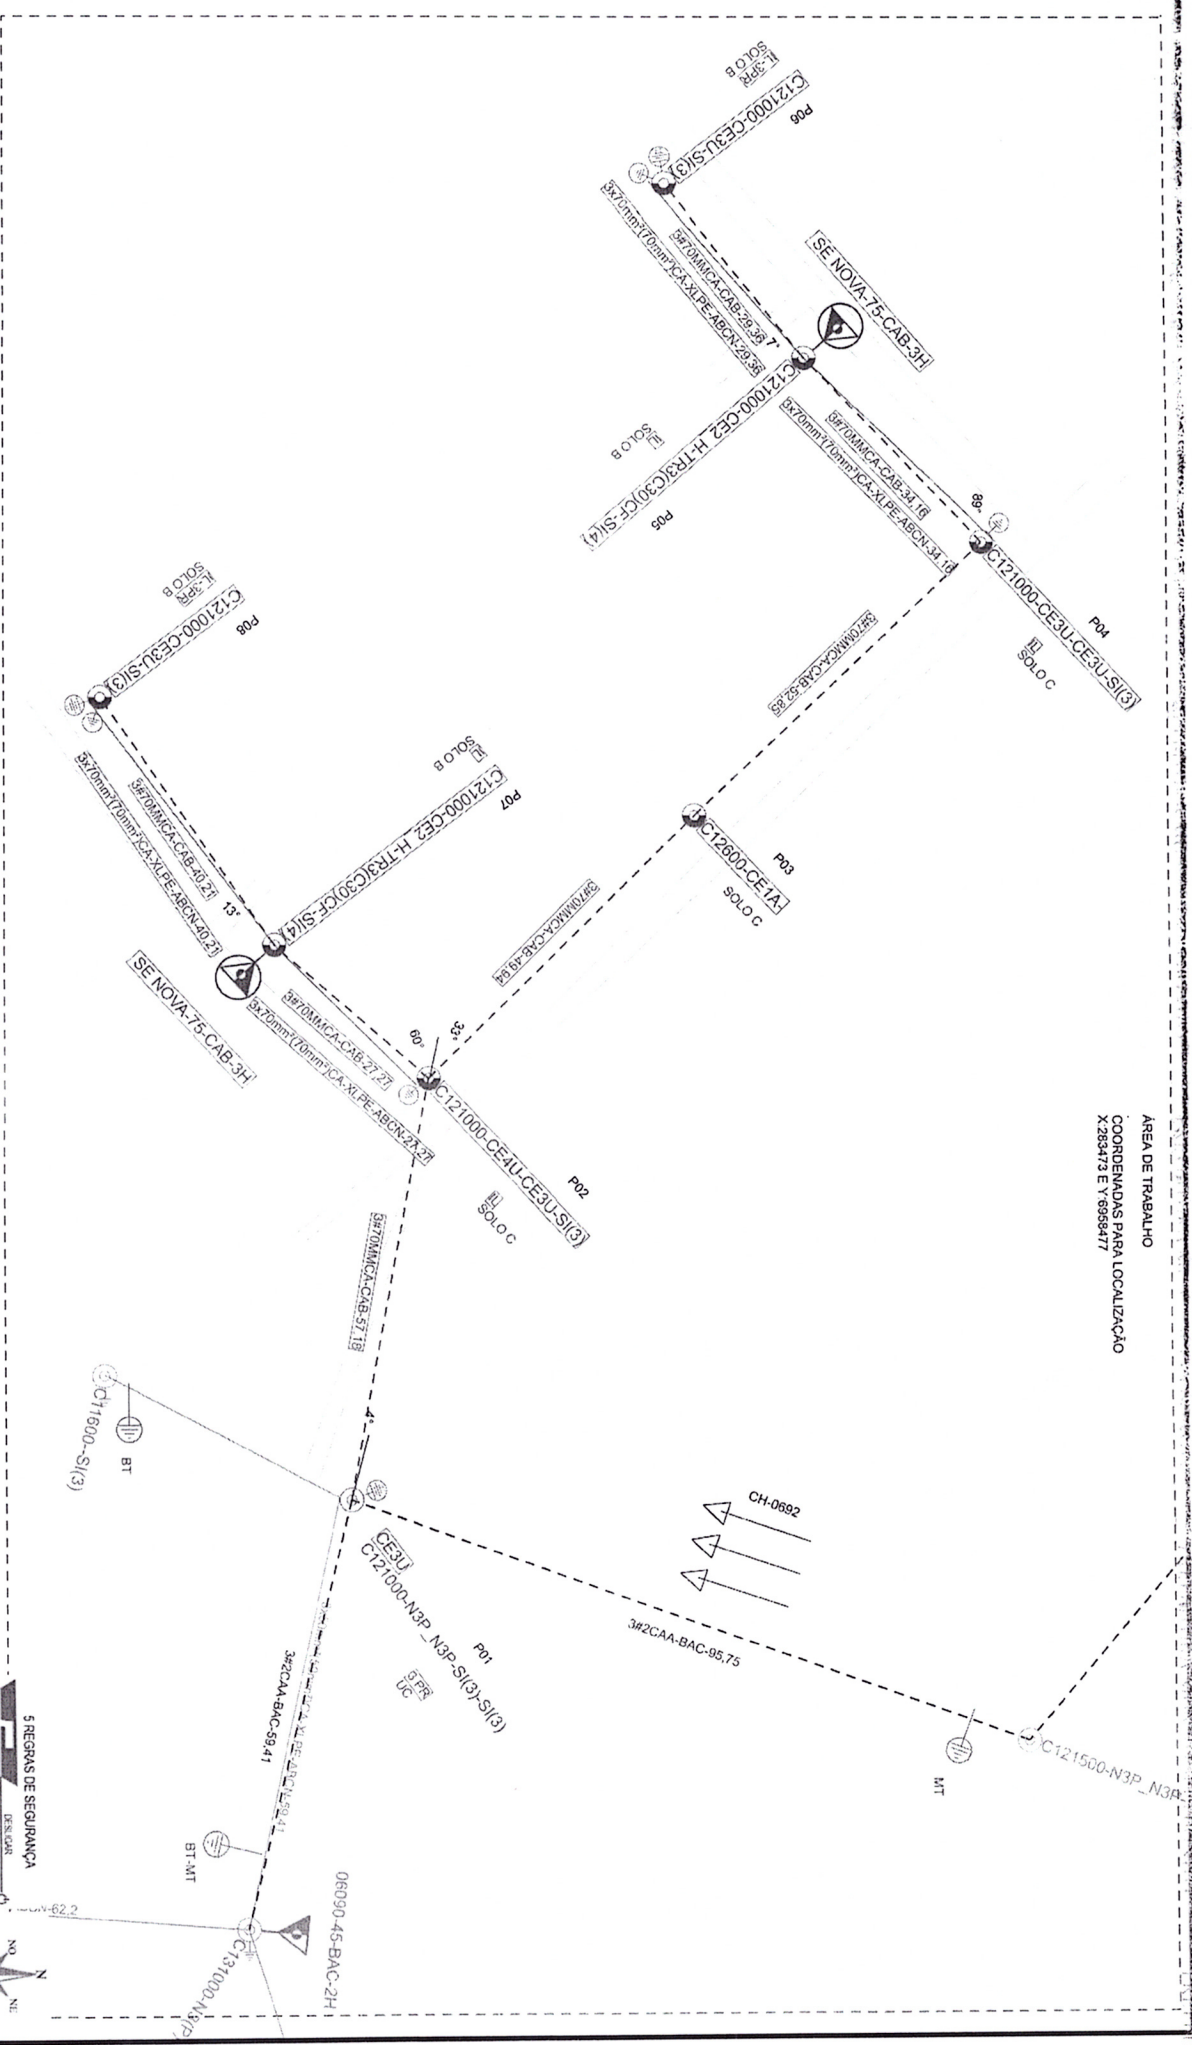

ÁREA DE TRABALHO  
 COORDENADAS PARA LOCALIZAÇÃO  
 X:283473 E Y:6958477

		AL. SAM. 001	Assunto: EXTENSÃO DE REDE Interessado: MUNICÍPIO DE RODEIO BONITO Endereço: RS 323 - DISTRITO INDUSTRIAL Município: RODEIO BONITO
		Tensão: 23100/380V	
Processo: 424.92/21	Proprietária: DIRCEUDA SILVA	Escala: 7/0	Data: 12/09/2022 Município: RODEIO BONITO
Projeto: CREMRS 1330/110	Desenhista: CAIARA ELIAS PEREIRA	Folha: 01	