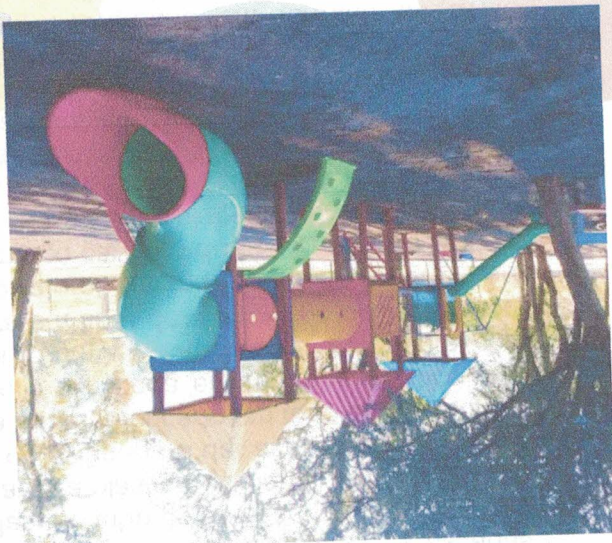

PLAYGROUND EM FORMATO DE AVIÃO- BR -41:

Fabricado em fibra de vidro partes em aço carbono, partes em madeiras, parafusos zincados a fogo. Corpo do avião medindo 8,5 metros de comprimento, fabricado em fibra de vidro sendo elas o corpo medindo 7 metros de comprimento, parte frontal do avião (bico do avião) 1,5 metros de comprimento. Asas fabricadas em fibra de vidro medindo 3 x 2 e 3 lêmes também fabricado em fibra de vidro. Turbinas fabricado em fibra de vidro localizadas embaixo de cada asa.
Composto por: Uma (1) gangorra dupla em aço carbono de 1/2 x 2mm x 2 x 2mm com tratamento na superfície para recebimento da pintura eletrostática a pó, com cantos e arestas arredondados, recebendo acabamento. Um (1) balanço duplo, confeccionado em aço carbono de 2 x 2mm, suspenso por correntes galvanizadas a fogo, fixados na cauda do avião. Um (1) Gira gira fabricado em aço carbono. Um (1) escorregador confeccionado em fibra de vidro, em cada turbina, fixada abaixo da asa do

PIRATINI

R$ 150.000,00

R$ 150.000,00

UND

1

2