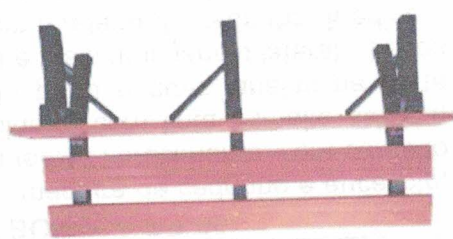

PRATINI COMÉRCIO DE EQUIPAMENTOS LTDA
Rua Clementina Rossi, 526 - Sala 104
Bairro Bela Vista
CEP 99704-094
ERECIM/RS

[45745871/0001-72]

[Handwritten Signature]

ITIBIRISSA SILVEIRA
CPF Nº 309.740.890-87

VALIDADE DO ORÇAMENTO: 60 (sessenta) dias
CONDIÇÕES DE PAGAMENTO: na entrega
GARANTIA: 12 (doze) meses
DATA DE ENTREGA: 30 (trinta) dias após a confirmação do pedido

Erechim, 8 de Fevereiro de 2023.

VALOR TOTAL DO ORÇAMENTO

R$ 227.500,00

Comércio de Equipamentos
CNPJ 45.745.871/0001-72

Piratini!