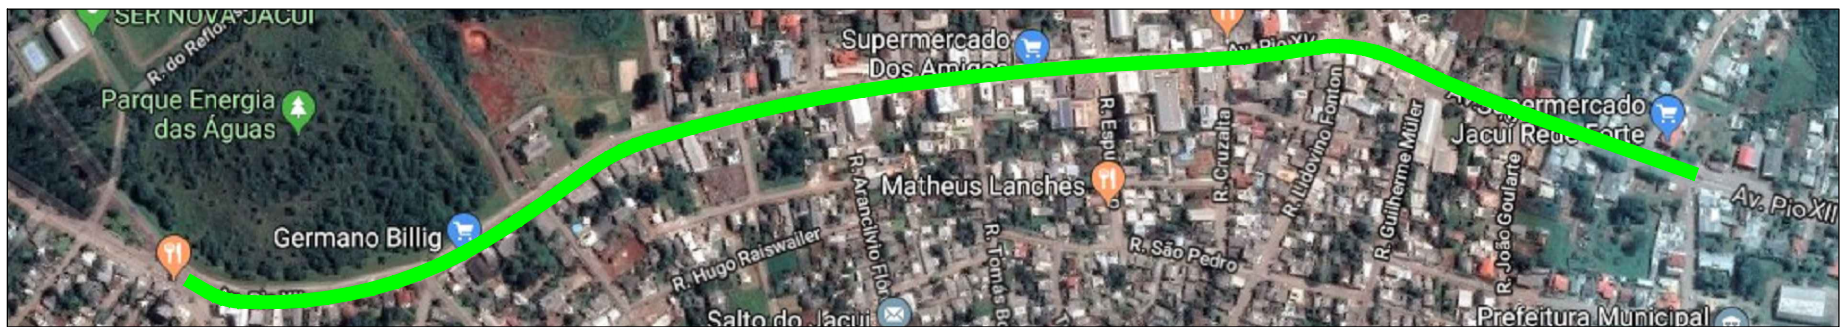

SITUAÇÃO
Imagem do Google
Sem escala

LOCALIZAÇÃO
Imagem do Google
Sem escala

LEGENDA:

- MARCAÇÃO DO TRECHO
- SIMBOLO DE NORTE

PREFEITURA MUNICIPAL DE SALTO DO JACUÍ / RS

TIPO: SITUAÇÃO E LOCALIZAÇÃO		PROPRIETÁRIO: _____	DATA: 2019
LOCAL: Av. PIO XII - T1		RESPONSÁVEL TÉCNICO: _____	ESCALA: SEM ESCALA
TRECHO: Entre Av. General Câmara e a Rua Capitão Joanes			PRANCHA: Única
ÁREA: 1.584,00 x 15,15m (média) = 23.997,60m ² + 1.828,81m ² (bocas de rua) - 1.513,53m ² (canteiros) = 24.312,88m ²			