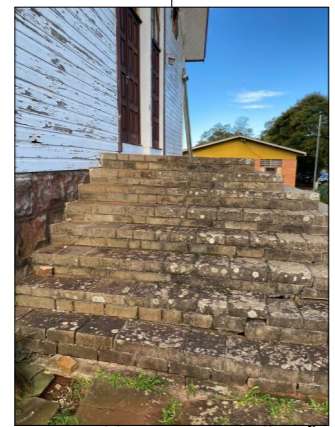

Planta de Intervenções  
Esc. 1:150

Substituição dos Vitrais - cores

Substituição dos Vitrais - cores Ref.

Detalhe madeira fachada

Limpeza e revitalização

Substituição das madeiras

Limpeza e revitalização

**PREFEITURA MUNICIPAL DE SALTO DO JACUÍ**  
**RESTAURO - CAPELA BOM JESUS**

PREFEITO MUNICIPAL

FABRICIO NOGUEIRA LORENZI  
ARQUITETO E URBANISTA - CAU/RS A46694-8

ESCALA: na prancha

LOCAL/END: - SALTO DO JACUÍ

Prancha:

DATA: 13/06/2024

DESENHO: JOSUÉ DA SILVA VARGAS

**A3**