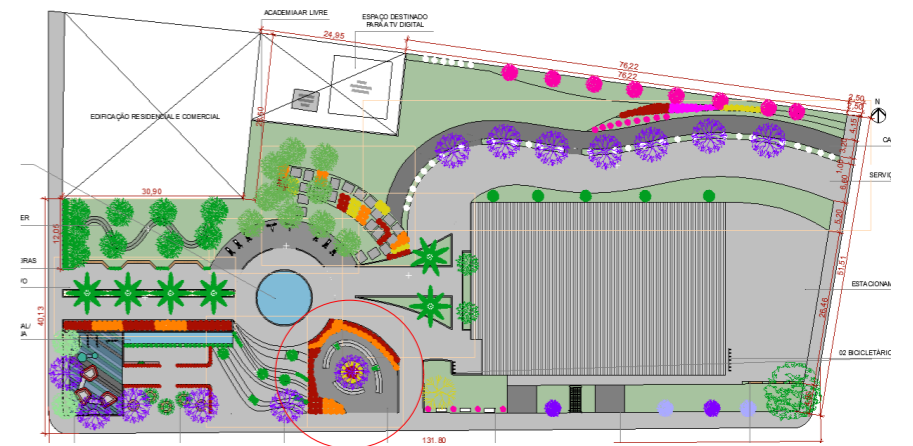

SETOR 02 - CONVÍVIO/JARDIM

Canteiros com plantio de forrações - espécies à definir

02 vagas para PCD entre os bancos

Manter traçado existente
Atualmente encontra-se a academia ao ar livre aqui.

Canteiro central com Jacarandá-Mimoso e forrações (espécies à definir)

Bancos em concreto armado + acabamento no assento com ripas em madeira + encosto

Considerando o encosto

PREFEITURA MUNICIPAL DE SALTO DO JACUÍ/RS

REFORMA E REVITALIZAÇÃO PRAÇA TANCREDO DE ALMEIDA NEVES

JOSIELI FERREIRA
ARQ. E URB. CAU A187139-0

PREFEITO MUNICIPAL

ESC.:
DATA: 01/11/2022

LOCAL/END.: AV. HERMOGENIO C. DOS SANTOS - SALTO DO JACUÍ/RS

PRANCHA: