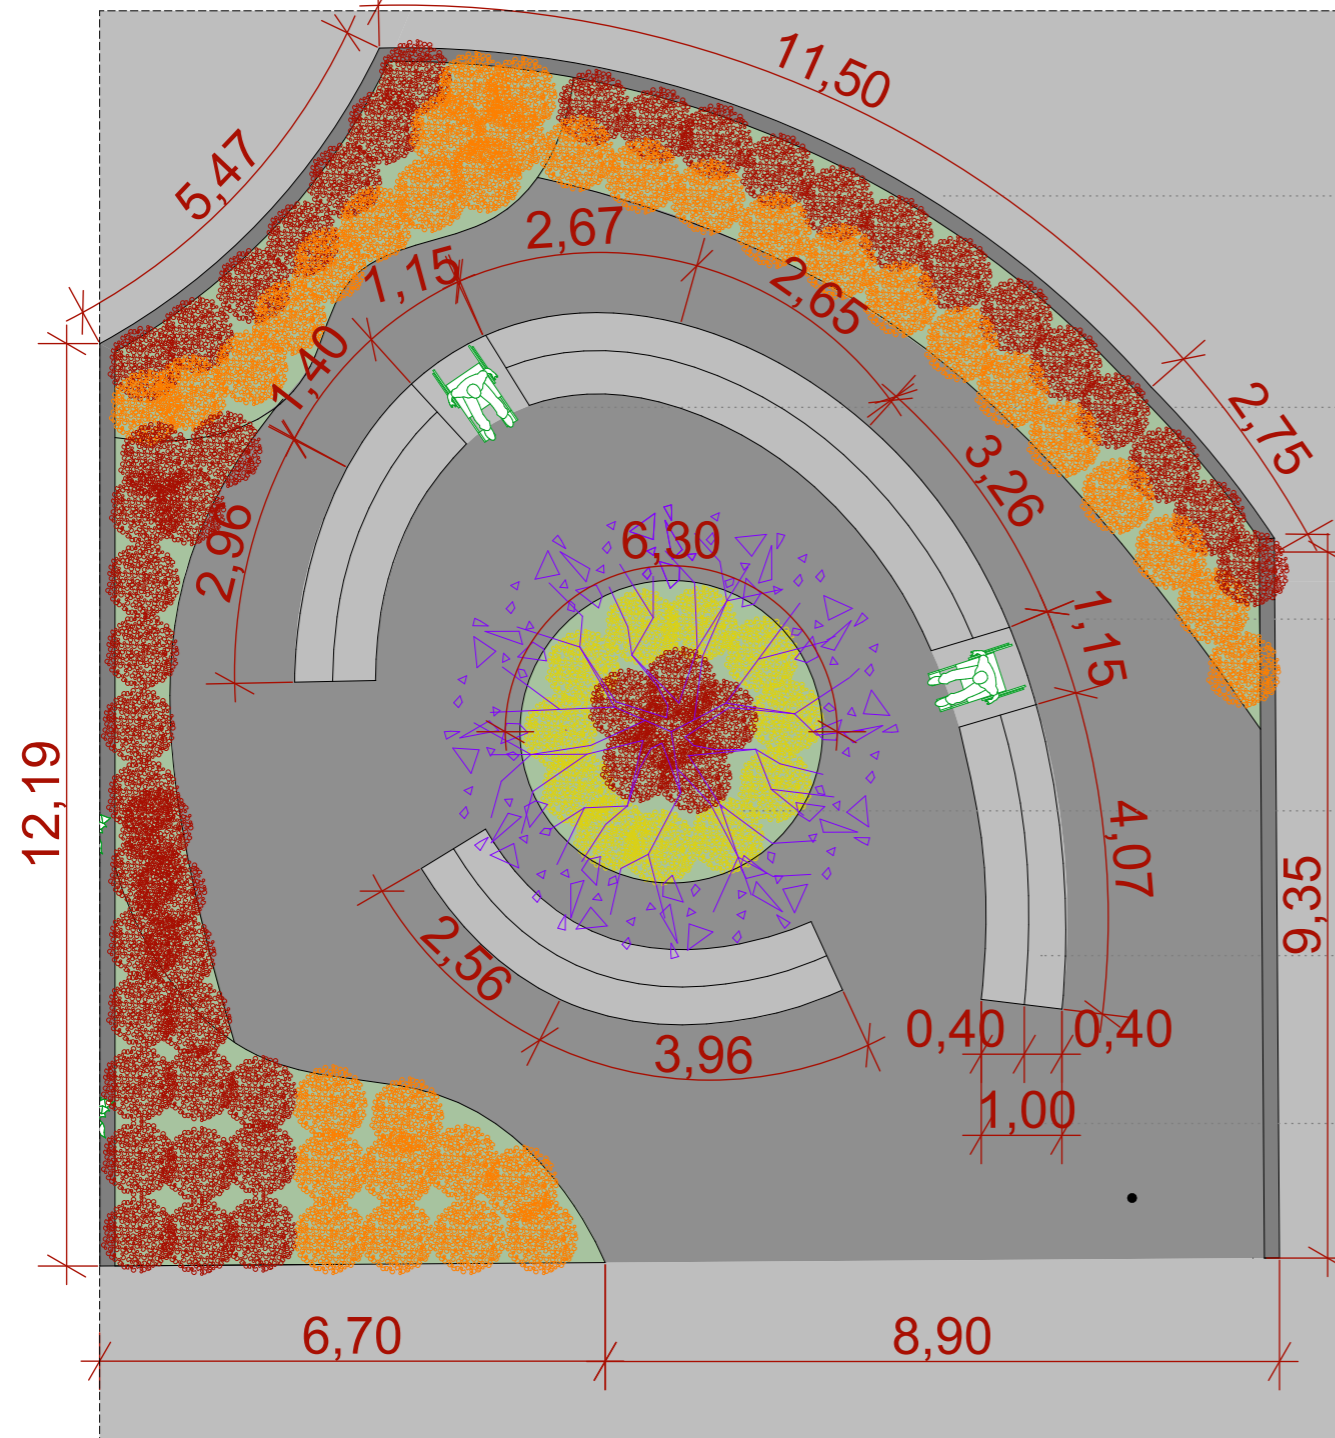

SETOR 02 - CONVÍVIO/JARDIM

Canteiros com plantio de forrações - espécies à definir

02 vagas para PCD entre os bancos

Manter traçado existente
Atualmente encontra-se a academia ao ar livre aqui.

Canteiro central com Jacarandá-Mimoso e forrações (espécies à definir)

Bancos em concreto armado + acabamento no assento com ripas em madeira + encosto

Considerando o encosto

PREFEITURA MUNICIPAL DE SALTO DO JACUÍ/RS

REFORMA E REVITALIZAÇÃO PRAÇA TANCREDO DE ALMEIDA NEVES

JOSIELI FERREIRA
ARQ. E URB. CAU A187139-0