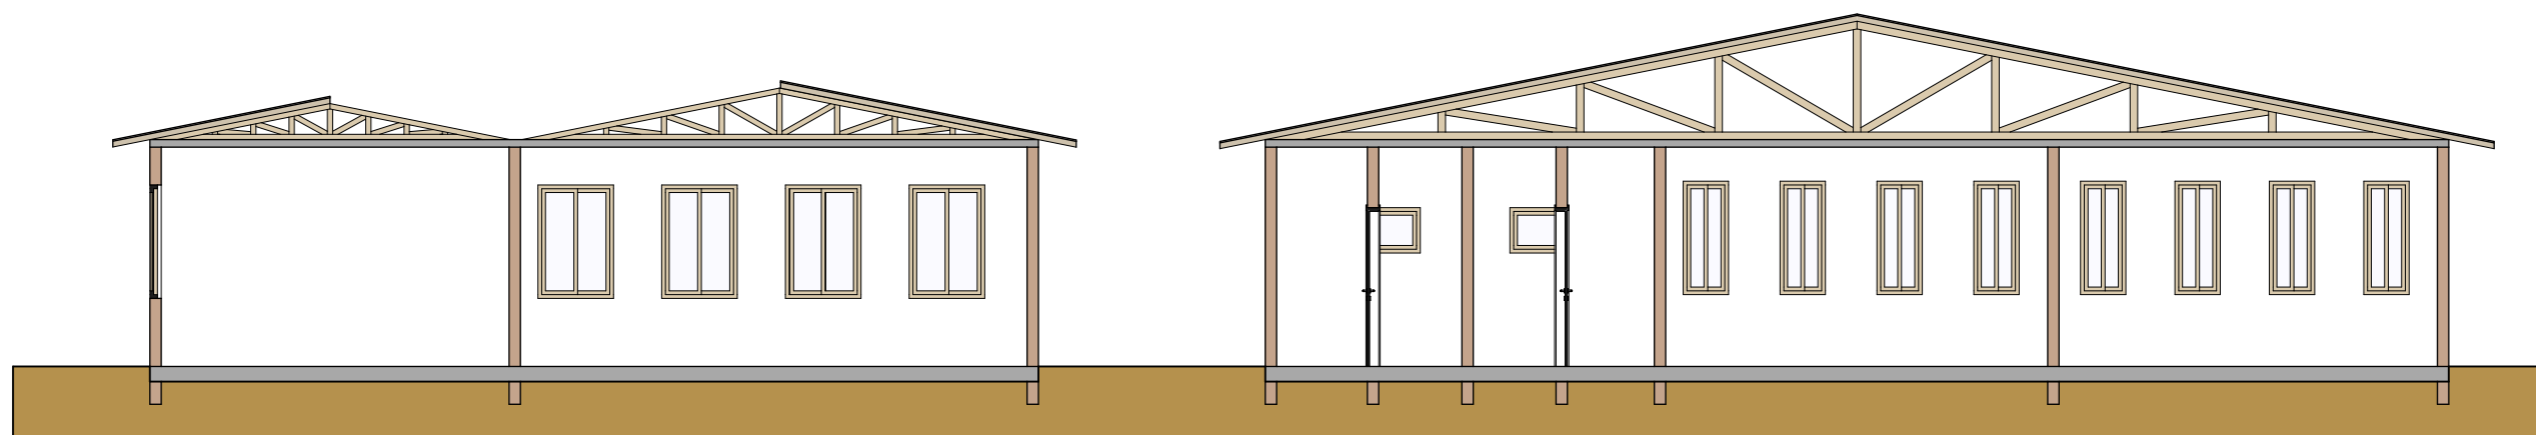

Corte AA / Demolição e Construção
Esc. 1:100

Corte AA / Após a Demolição
Esc. 1:100

PREFEITURA MUNICIPAL DE SALTO DO JACUÍ
REFORMA DA ESCOLA SIEGFRIED - SALTO DO JACUÍ

PREFEITO MUNICIPAL

FABRICIO NOGUEIRA LORENZI
ARQUITETO E URBANISTA - CAU/RS A46694-8

ESCALA: 1:100
DATA: 05/04/2023

LOCAL/END: LIDOVINO FONTON, CRUZEIRO - SALTO DO JACUÍ/RS
DESENHO: LUCAS BISOGNIN E JOSUÉ VARGAS

Prancha:

A3