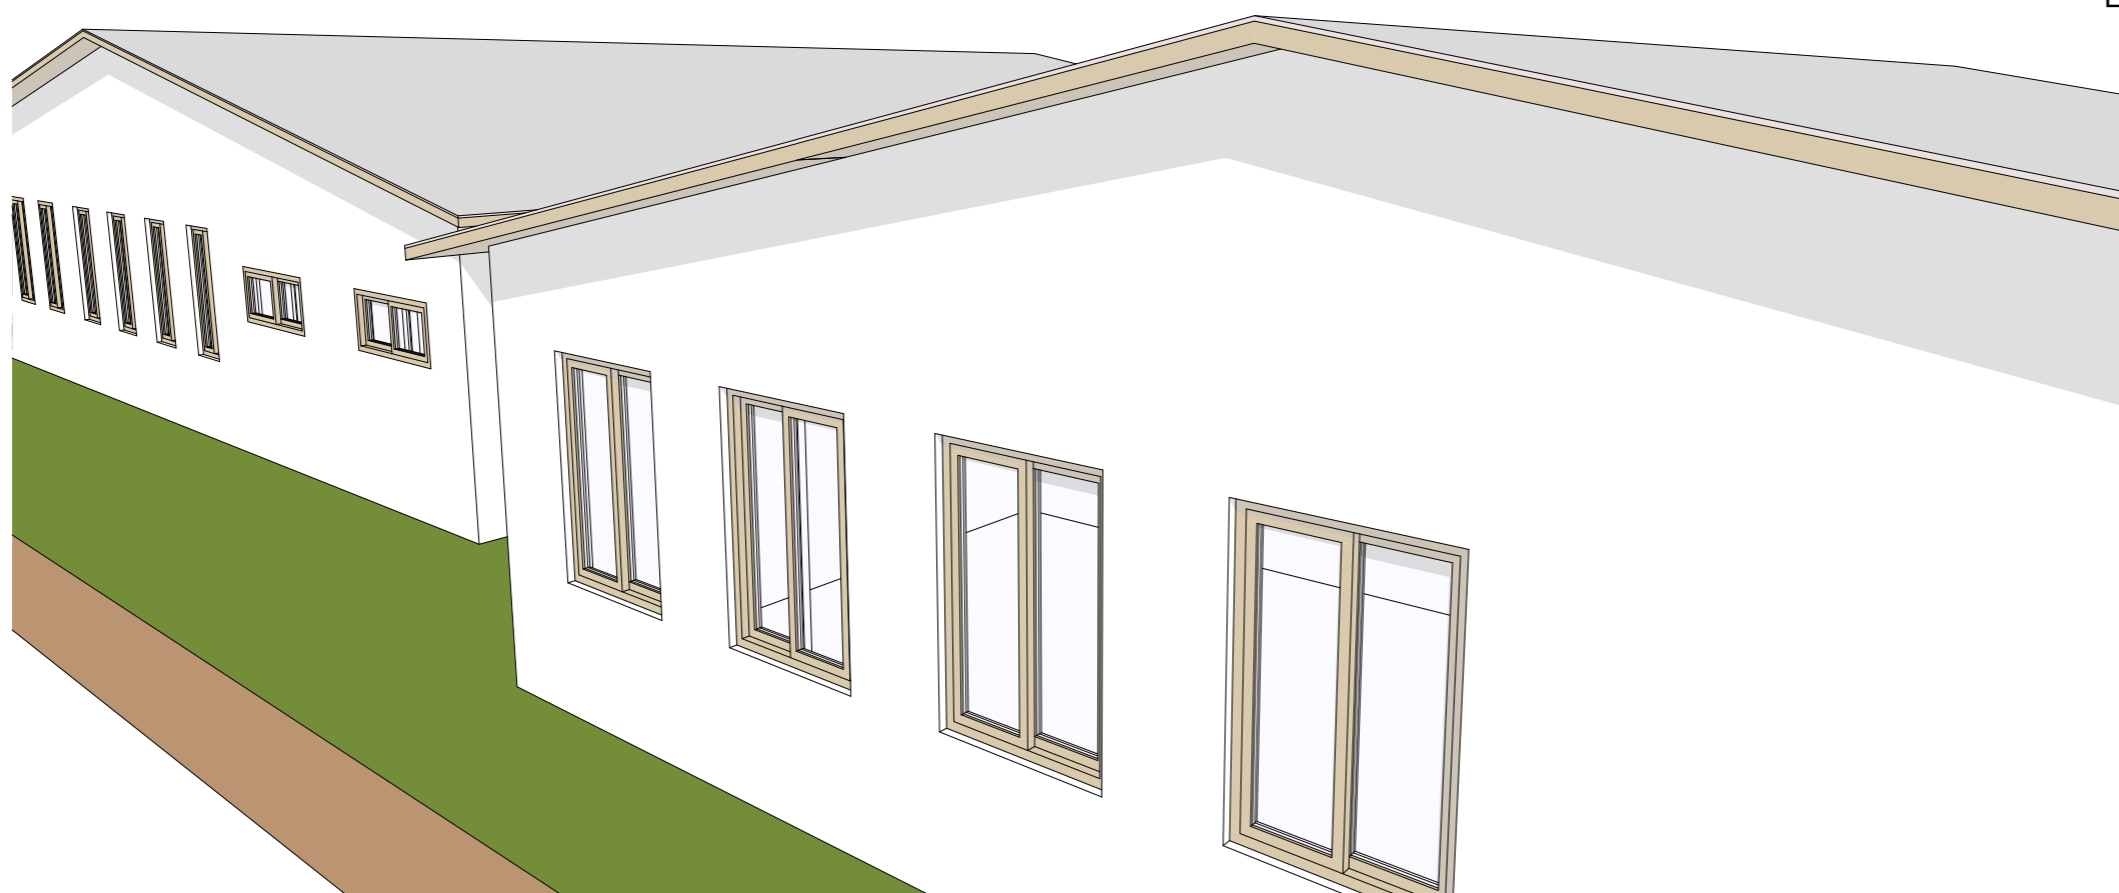

Corte AA / Planejado
Esc. 1:100

Detalhe 3D / Planejado
Esc. sem escala

PREFEITURA MUNICIPAL DE SALTO DO JACUÍ

REFORMA DA ESCOLA SIEGFRIED - SALTO DO JACUÍ

PREFEITO MUNICIPAL

FABRICIO NOGUEIRA LORENZI
ARQUITETO E URBANISTA - CAU/RS A46694-8

ESCALA: 1:100

LOCAL/END: LIDOVINO FONTON, CRUZEIRO - SALTO DO JACUÍ/RS

Prancha:

DATA: 05/04/2023

DESENHO: LUCAS BISOGNIN E JOSUÉ VARGAS

A3