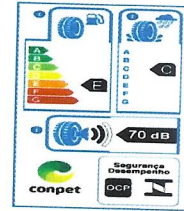

INMETRO

DESCRIÇÃO DO PRODUTO

Composto especial com sílica na banda de rodagem e construção otimizada proporcionam menor resistência ao rolamento.

INFORMAÇÃO ADICIONAL

SOBRE A GOODYEAR

VEÍCULOS UTILIZADOS

GARANTIA

A Trustvox certifica que a nota média da empresa Atacadão Pneus é:

4.7/5
NOTA DA EMPRESA

Baseado em 268 avaliações

Avaliações reais, auditadas por TRUSTVOX

Perguntas e respostas

Você tem alguma pergunta?

Escreva uma pergunta

Perguntar

Receba nossas melhores ofertas por email

Seu nome

Seu melhor email

ENVIAR

Valores exclusivos para consumidores finais.

Siga um parceiro de serviços
Sobre o Atacadão Pneus
Sistema de fidelidade
Termos de garantia Konho
Termos de garantia - demais marcas
Segurança e privacidade
Política de cookies
Blog
Fale conosco
Quero revender

Carreinho
Minha Conta
Como comprar
Formas de pagamento
Segunda via do boleto
Rastrear pedido
Entregas e frete
Troca e cancelamento
Devoluções e reembolsos

(49) 3319.0819

WhatsApp Facebook YouTube Instagram