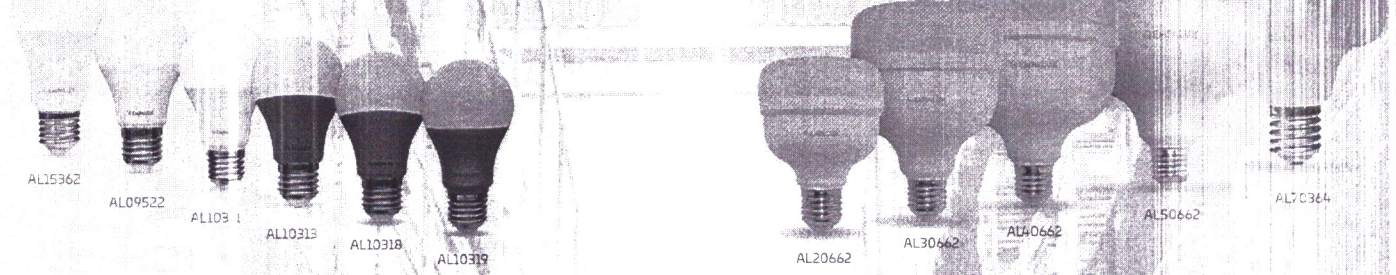

1 ano de garantia

Não dimerizável

Bivolt

CÓDIGO	POTÊNCIA (W)	TEMPERATURA DE COR (K)	BASE	FLUXO LUMINOSO (lumens)	IRC	DIMENSÕES diâmetro/comp. (mm)	UNIDADE VENDAS	CAIXA MASTER	CÓD. BARRAS

Lâmpada Bulbo LED

AL04632	4,9	3000 @	E27	490	>80	55/100	10	100	7896619428693
AL04662	4,9	6500 O	E27	490	>80	55/110	10	100	7896619428709
AL07522	7	2700 @	E27	602	>80	55/100	10	100	7896619427016
AL07632	7	3000 @	E27	630	>80	55/100	10	100	7896619429119
AL07562	7	6500 O	E27	602	>80	55/100	10	100	7896619427009
AL09522	9	2700 @	E27	810	>80	60/107	10	100	7896619427641
AL09562	9	6500 O	E27	810	>80	60/107	10	100	7896619427580
AL10062** (12v)	10	6500 O	E27	700	>80	60/110	10	100	7896619425258
AL10762	10	6500 O	E27	600	>80	55/100	10	100	7896619428099
AL12632	12	3000 @	E27	1104	>80	60/118	10	100	7896619427504
AL12662	12	6500 O	E27	1104	>80	60/118	10	100	7896619427511
AL12762	12	6500 O	E27	804	>80	60/107	10	100	7896619430146
AL15362	15	6500 O	E27	1350	>80	60/119	10	100	7896619427023
AL15632	15	3000 @	E27	1350	>80	60/119	10	100	7896619427528
AL15762	15	6500 O	E27	1080	>80	60/110	10	100	7896619430160

Vida mediana: 25.000 horas. *Vida mediana: 30.000 horas.

Bulbo LED Color

AL10311	10	amarela @	E27	--	--	60/110	10	30	7896619427856
AL10313	10	azul ●	E27	--	--	60/110	10	30	7896619427849
AL10318	10	verde ●	E27	--	--	60/110	10	30	7896619427832
AL10319	10	vermelha ●	E27	--	--	60/110	10	30	7896619427825

Vida mediana: 30.000 horas.

Lâmpada Alta Potência LED

AL20662	20	6500 O	E27	1800	>80	80/119	01	20	7896619428716
AL30662	30	6500 O	E27	2700	>80	100/154	01	20	7896619428723
AL40364**	40	6400 O	E40	3300	>80	120/181	01	15	7896619426996
AL40662	40	6500 O	E27	3600	>80	120/167	01	20	7896619428730
AL50364**	50	6400 O	E40	5000	>80	140/211	01	15	7896619426446
AL50662	50	6500 O	E27	4500	>80	140/192	01	20	7896619428747
AL70362	70	5000 O	E27	7000	>80	140/208	01	15	7896619430634
AL70364**	70	5000 O	E40	7000	>80	140/208	01	15	7896619427986
AL99364	100	5000 O	E40	10000	>80	140/230	01	15	7896619430061