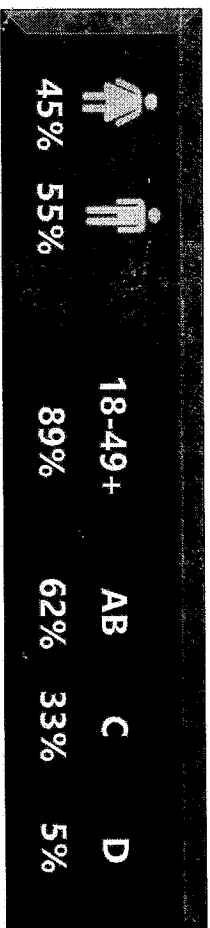

Comerciais 30"

Praca	Formato	Determinação	Faixa/Programa	Inserç.	Impactos	Investimento	CPM
SMA	Comercial 30	Determinado	(SEG-SEX, 07h-09h) Despertador	2	9.792		29,4
SMA	Comercial 30	Determinado	(SEG-SEX, 09h-10h30) #Atlântida	2	13.109		22,0
SMA	Comercial 30	Determinado	(SEG-SEX, 11h-12h) Bola nas Costas	3	26.444		16,3
SMA	Comercial 30	Determinado	(SEG-SEX, 15h-16h) Tá Vazando na Rede [RS - (POA + LIT)]	3	28.361	R$ 1.728	15,2
SMA	Comercial 30	Determinado	(SEG-SEX, 17h40-18h) ATL Hits 2	2	18.209		15,8
		TOTAL		12	95.915		18,0

Perfil da audiência:

12 inserções
95.915 Impactos