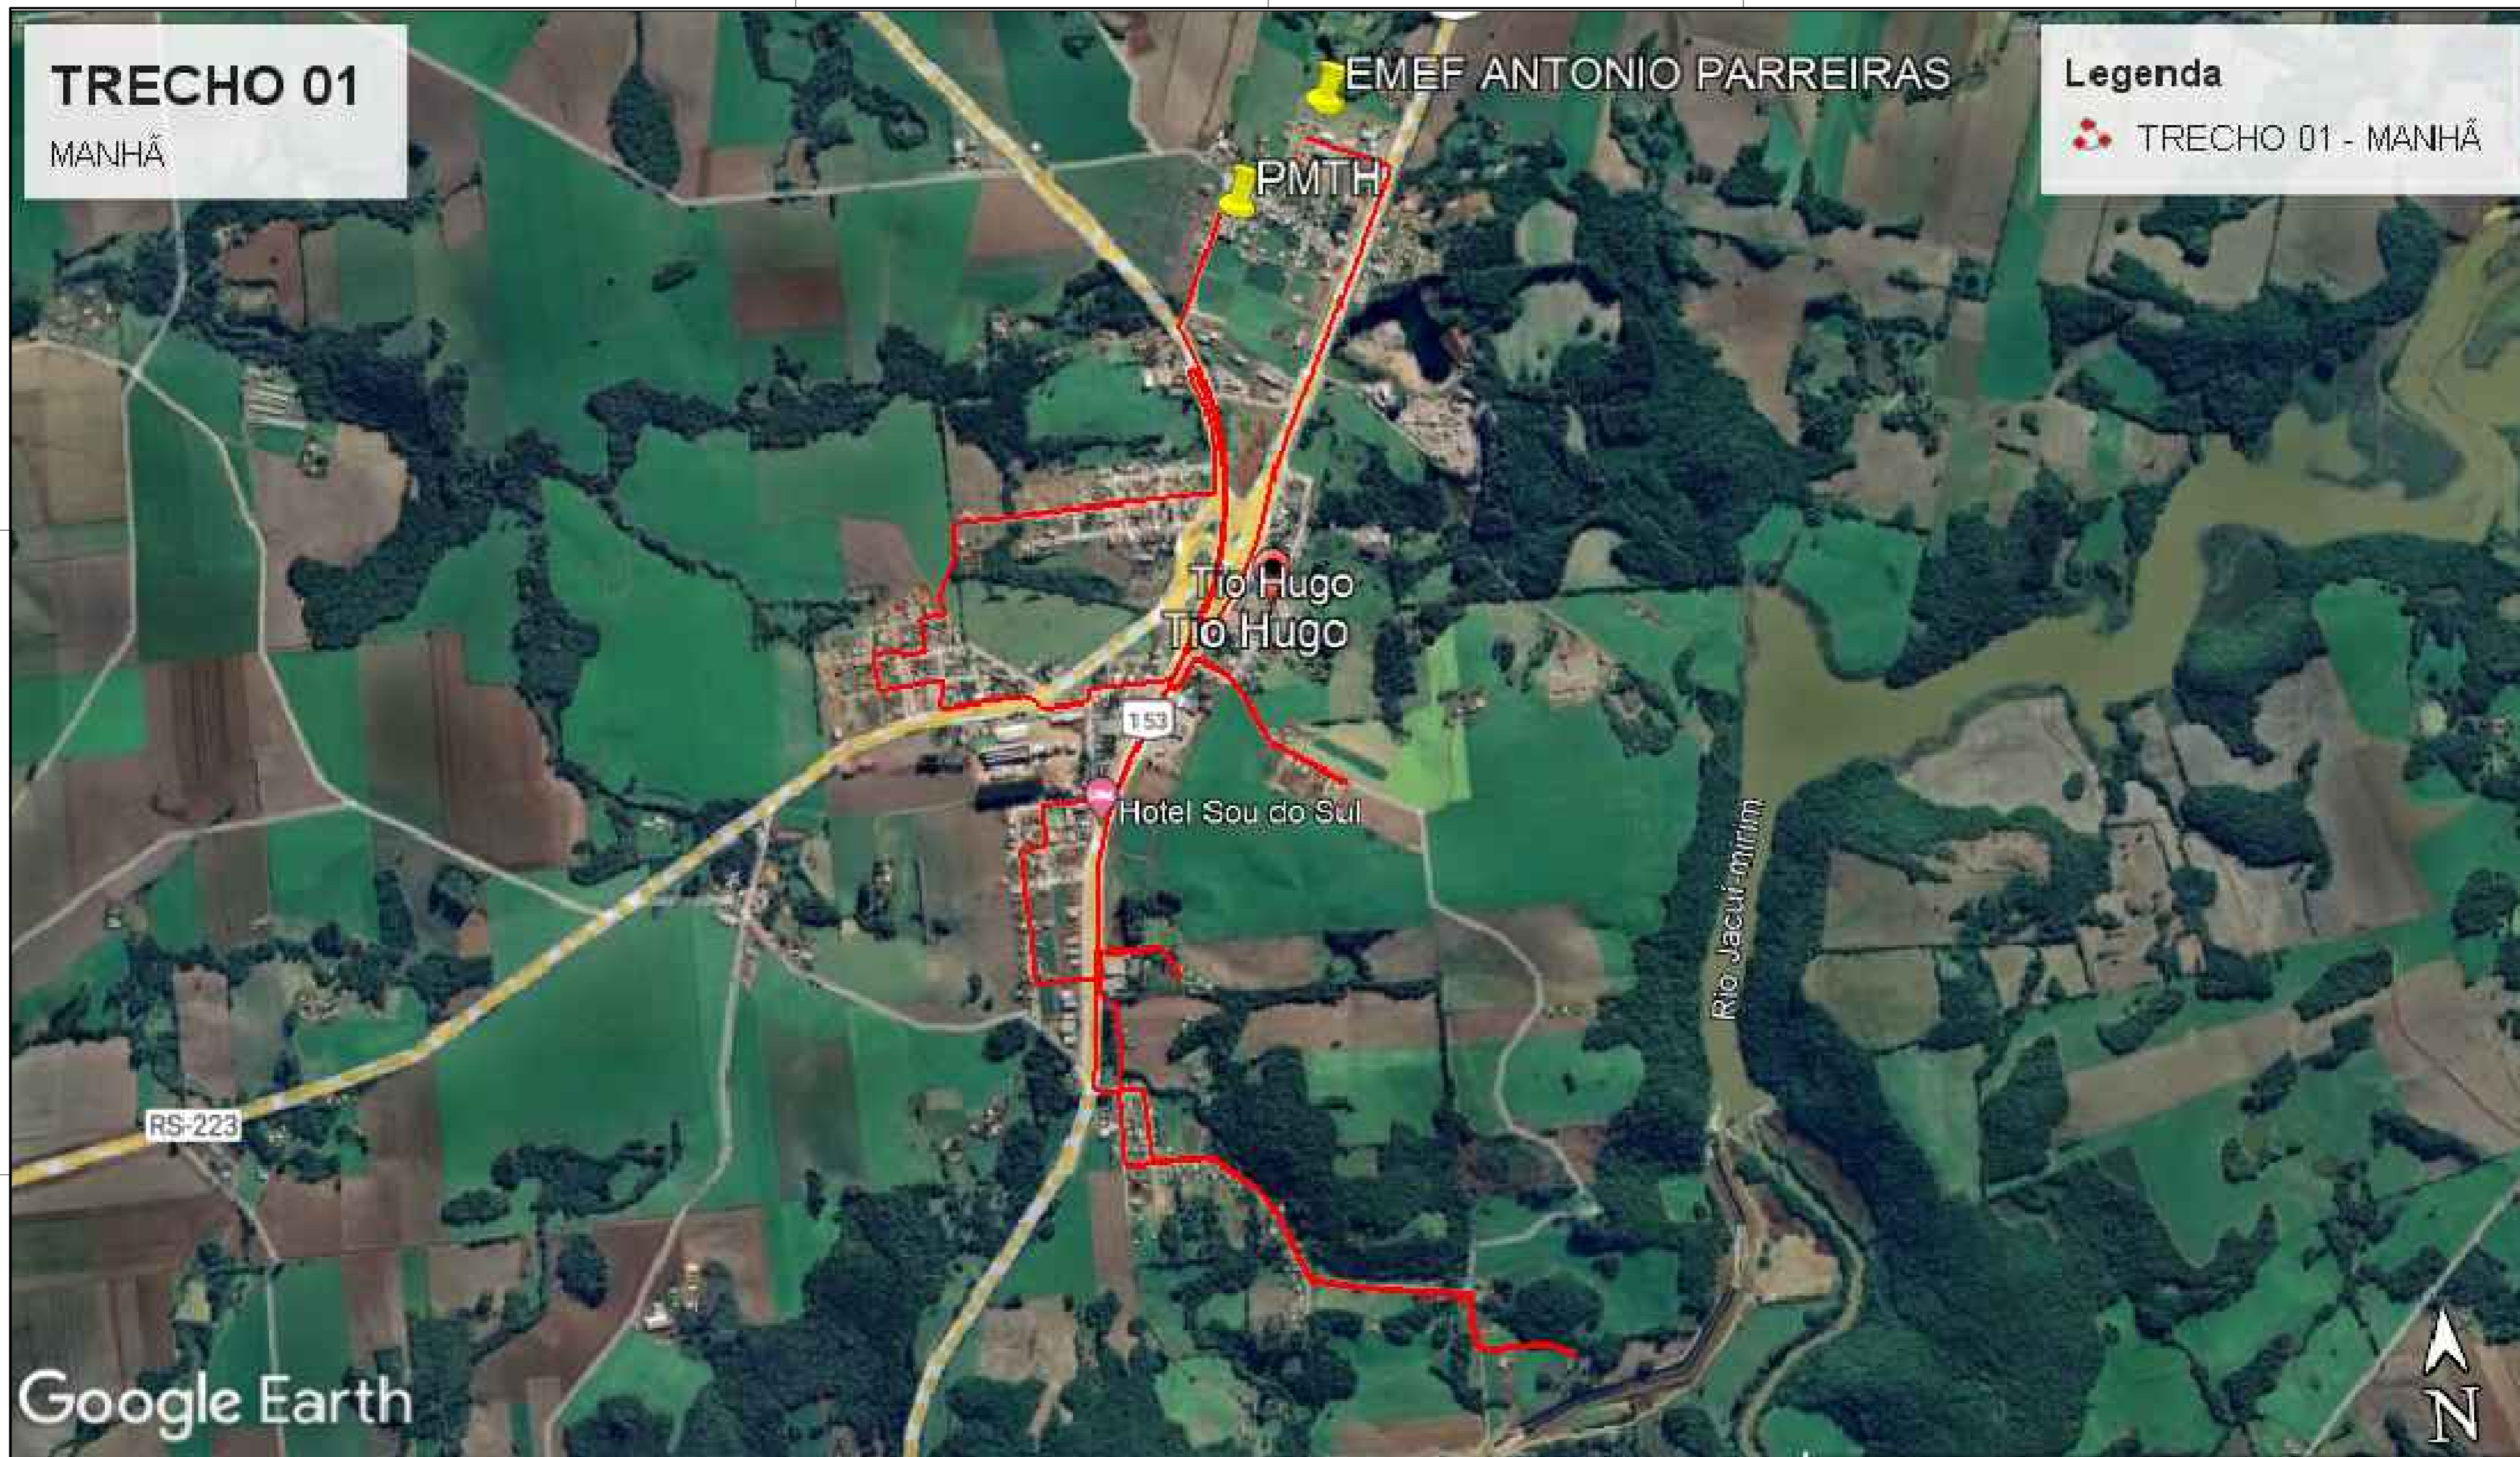

TRECHO 01

MANHÃ

Legenda

 TRECHO 01 - MANHÃ

Google Earth

TRECHO	METROS	KM	COR
TRECHO 01 - MANHÃ	15332	15,3	
TRECHO 02 - MANHÃ	5527	5,53	
TRECHO 01 - MEIO DIA	40954	41,0	
TRECHO 02 - MEIO DIA	5498	5,50	
TRECHO 01 - TARDE	38709	38,7	

ROTEIRO TRANSPORTE ESCOLAR - LINHA 6

MUNICÍPIO DE TIO HUGO - RS

PROPRIETÁRIO:

PREFEITURA MUNICIPAL DE TIO HUGO

RESPONSÁVEL TÉCNICO:

TAINARA GABRIEL CERINI
ENGª CIVIL CREA-RS 210.145

DESENHO:

TAINARA GABRIEL CERINI
ENGª CIVIL CREA-RS 210.145

ÁREA:

ESCALA:

PROJETO:

DATA:

PRANCHA:

TRECHO 01 - MANHÃ

JULHO/2024

01