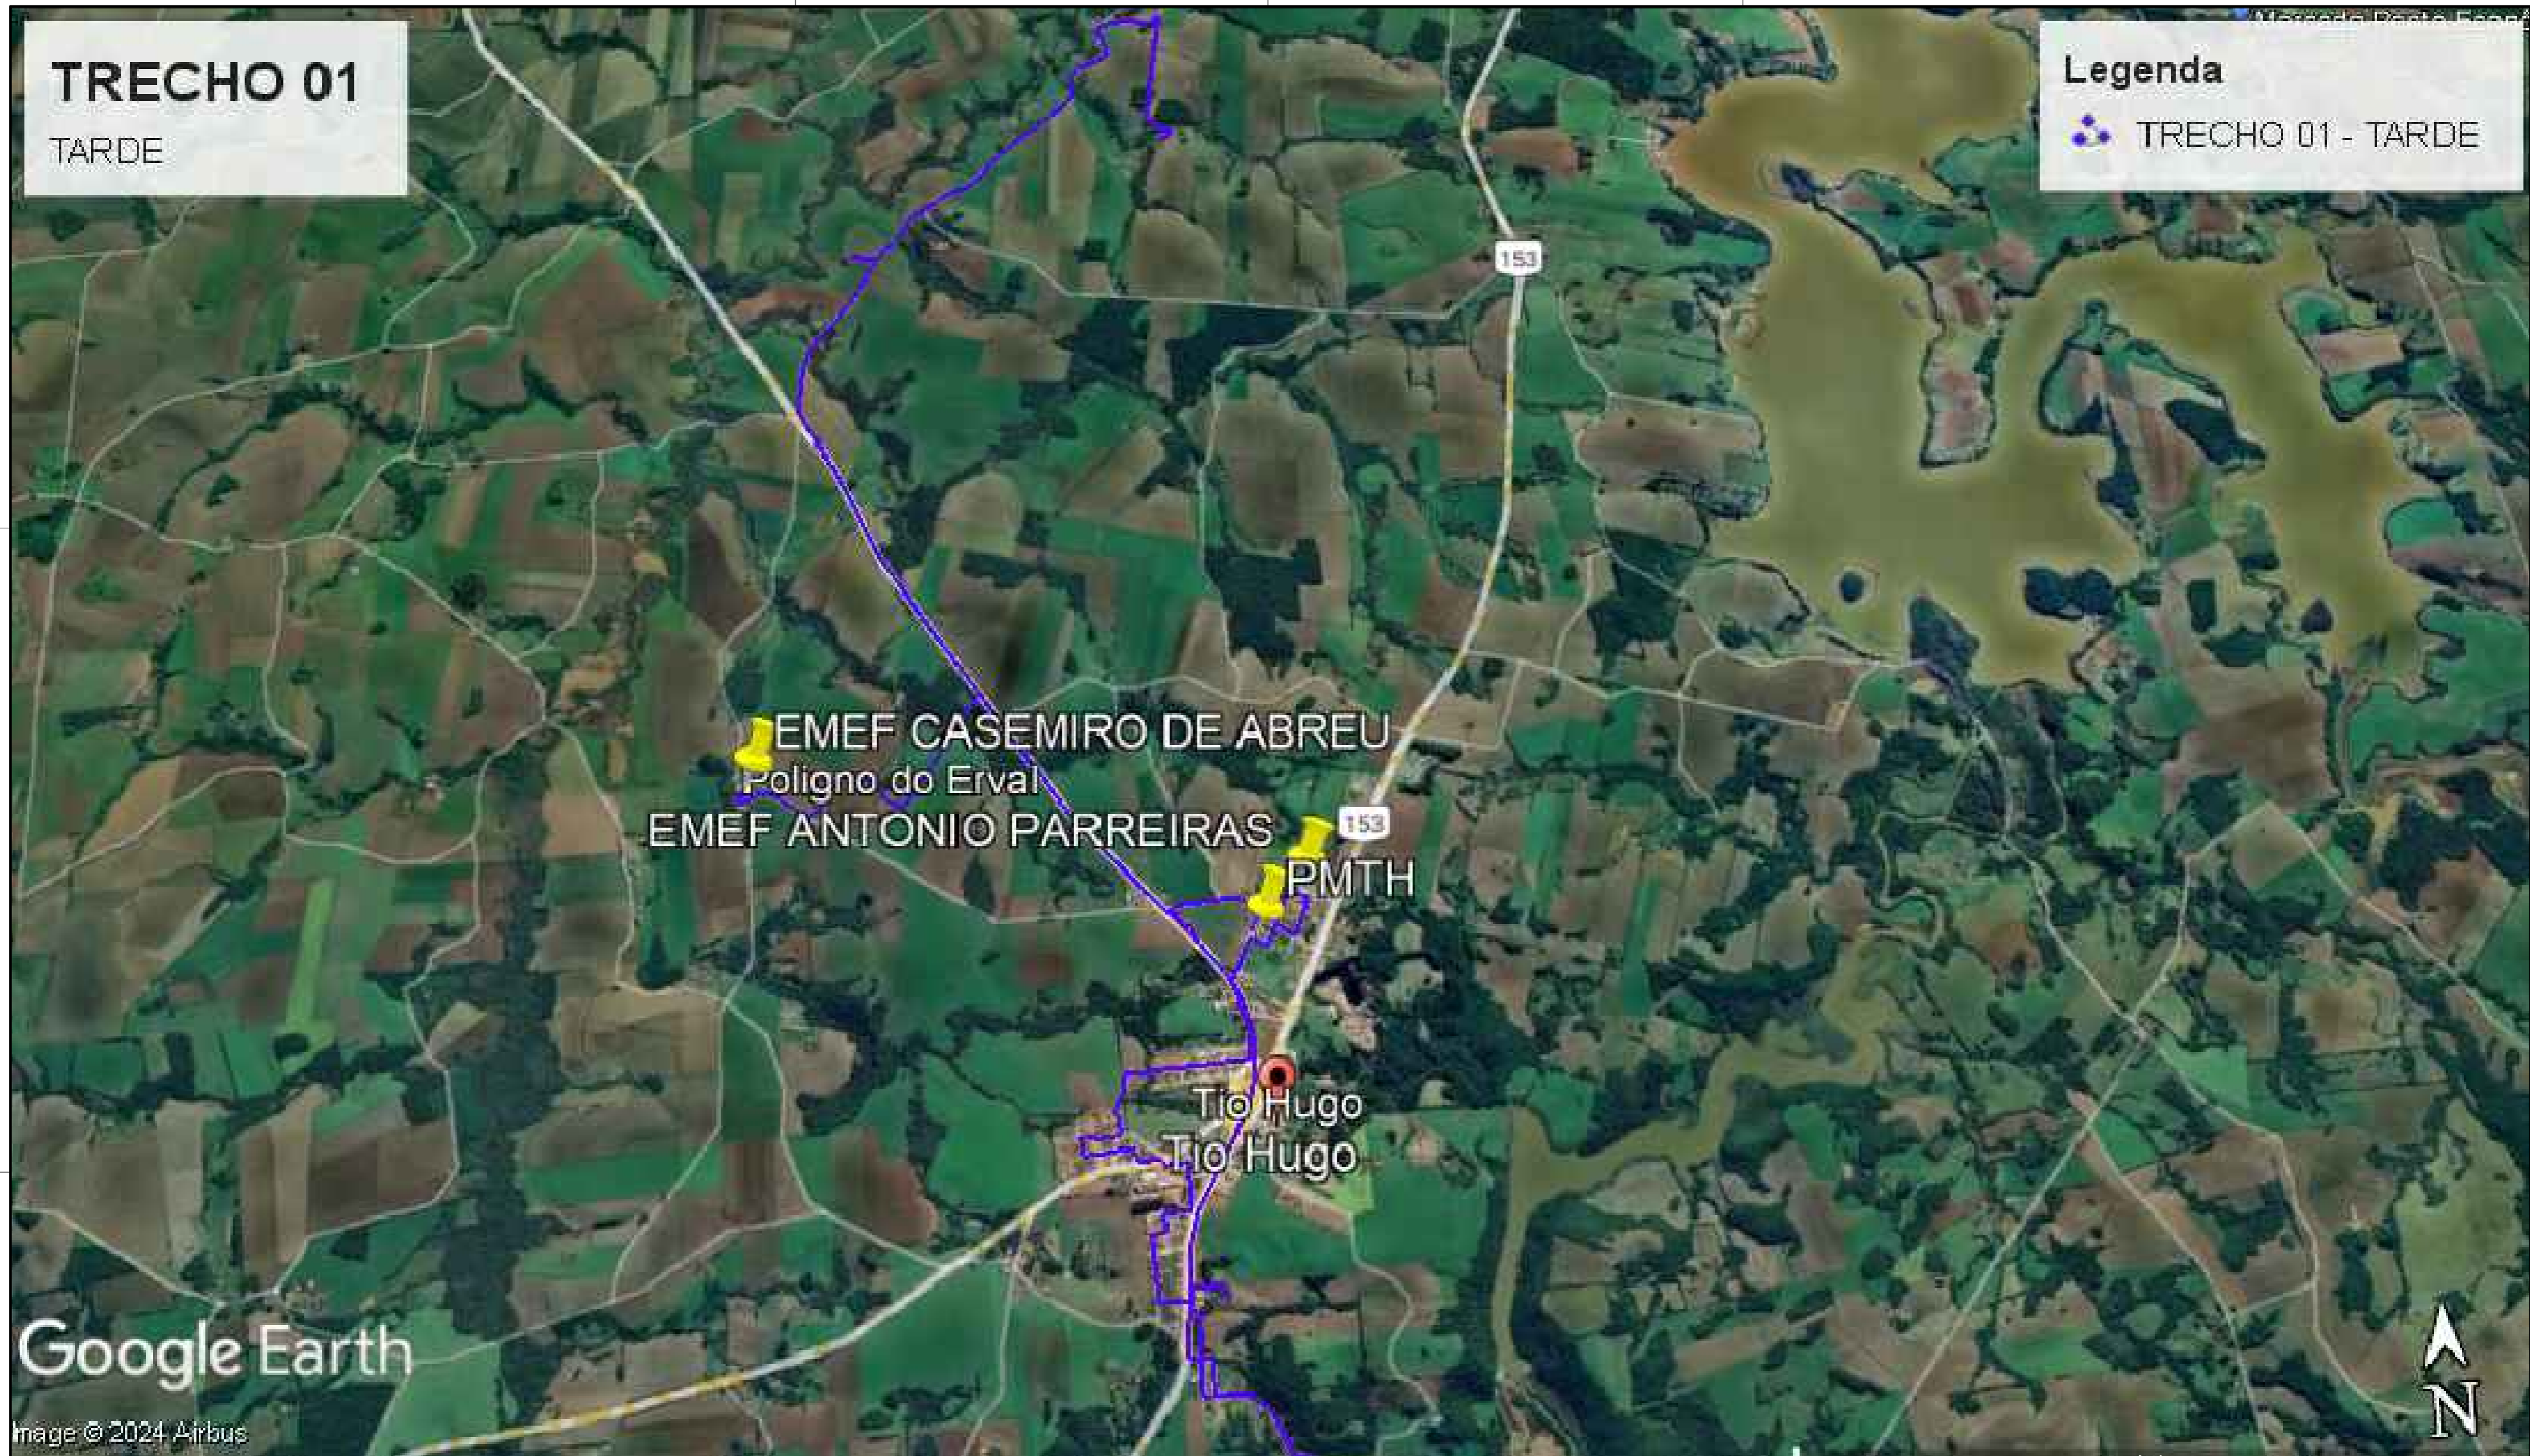

TRECHO 01

TARDE

Legenda

 TRECHO 01 - TARDE

Google Earth

Image © 2024 Airbus

TRECHO	METROS	KM	COR
TRECHO 01 - MANHÃ	15332	15,3	Red
TRECHO 02 - MANHÃ	5527	5,53	Green
TRECHO 01 - MEIO DIA	40954	41,0	Magenta
TRECHO 02 - MEIO DIA	5498	5,50	Yellow
TRECHO 01 - TARDE	38709	38,7	Blue

ROTEIRO TRANSPORTE ESCOLAR - LINHA 6

MUNICÍPIO DE TIO HUGO - RS

PROPRIETÁRIO:

PREFEITURA MUNICIPAL DE TIO HUGO

RESPONSÁVEL TÉCNICO:

TAINARA GABRIEL CERINI
ENGª CIVIL CREA-RS 210.145

DESENHO:

TAINARA GABRIEL CERINI
ENGª CIVIL CREA-RS 210.145

ÁREA:

ESCALA:

PROJETO:

DATA:

PRANCHA:

TRECHO 01 - TARDE

JULHO/2024

03