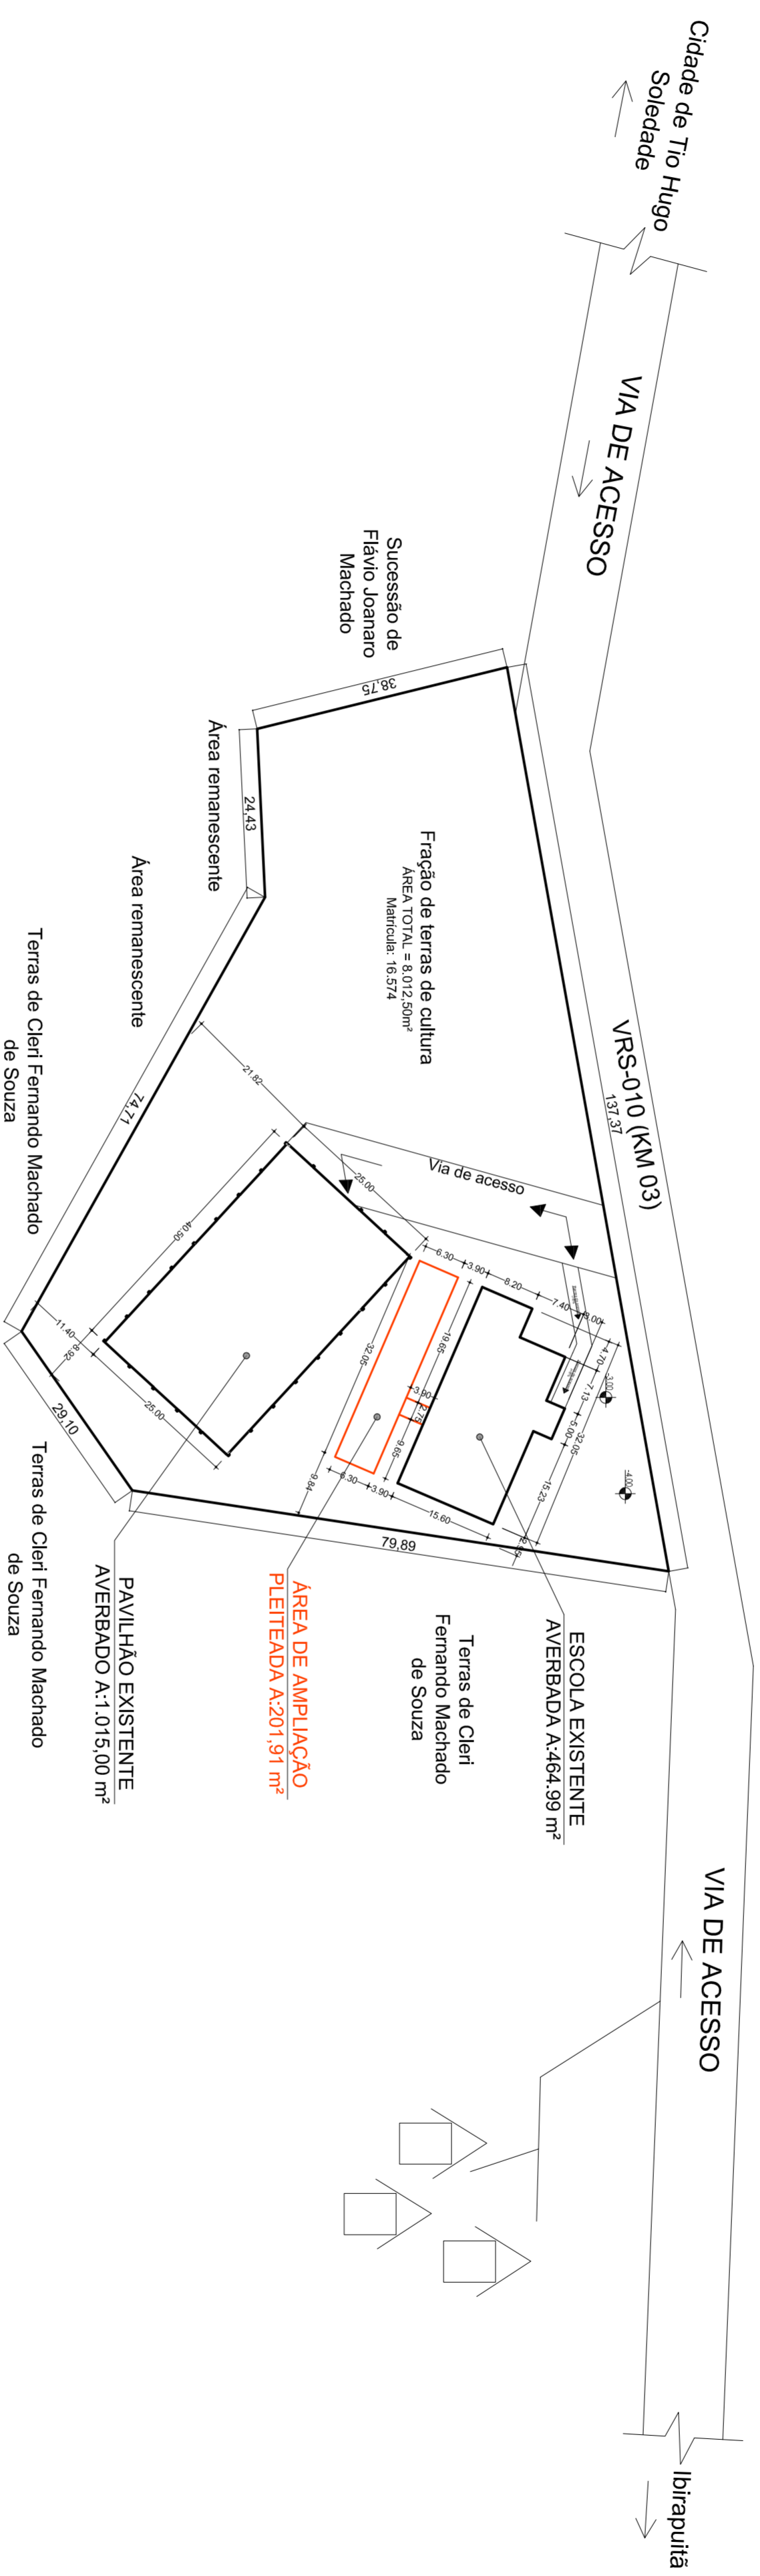

Localidade: Linha Machado

### AMPLIAÇÃO ESCOLA LAURENTINO MACHADO

RODOVIA VRS010 - LOCALIDADE DE LAURENTINO MACHADO - MUNICÍPIO DE TIO HUGO - RS

PROPRIETÁRIO:

PREFEITURA MUNICIPAL DE TIO HUGO

RESPONSÁVEL TÉCNICO:

JEAN BERARDI MANICA  
ENGRº CIVIL CREA-RS 133.945-D

DESENHO:

CAMILA DAPPER

ÁREA:

201,91 m<sup>2</sup>

ESCALA:

1/750

PROJETO:

Planta de situação da escola