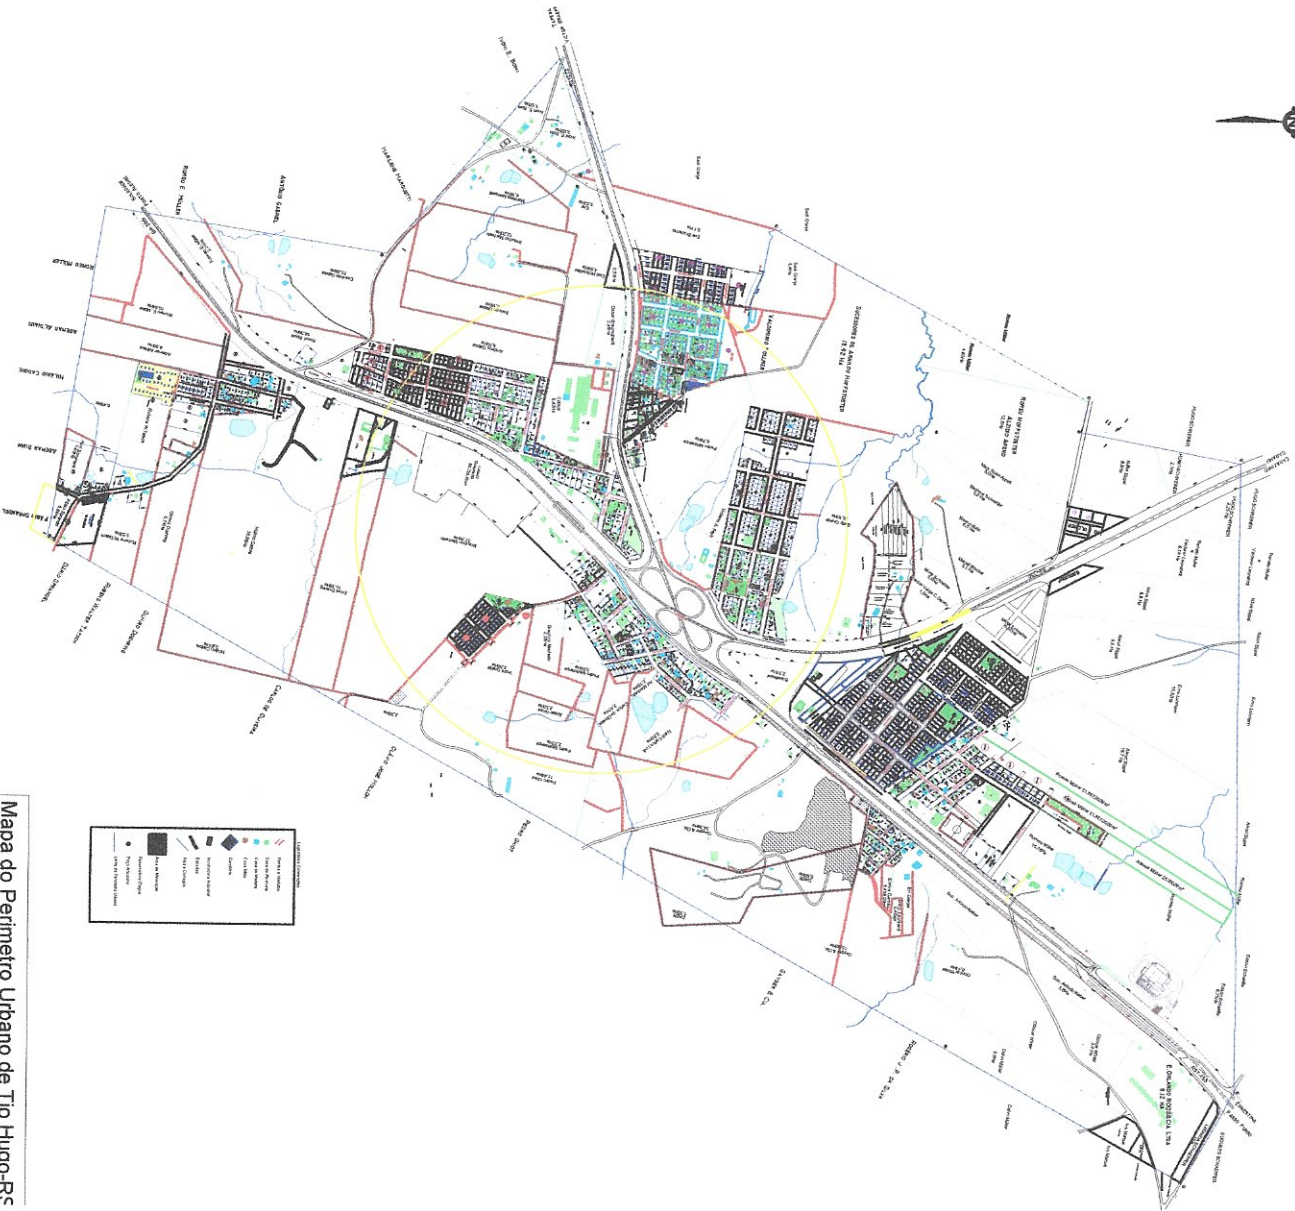

Bairro Gourg e Progresso

(1)

(2)

Bairro São Cristóvão (3)

Bairro Rabelo (5)

Bairro Nossa Senhora Aparecida (6)

Enir Bruinsma
8,1 Ha

Pedro Miliorança
8,70 Ha

MULLER

Bairro Boa Esperança (7)

Mapa Geral dos Bairros

Tio Hugo-RS

Mapa do Perímetro Urbano de Tio Hugo-RS

PROPOSTA DE PROJETO DE LEI Nº 015/2010
PROPOSTA DE PROJETO DE LEI Nº 015/2010
PROPOSTA DE PROJETO DE LEI Nº 015/2010