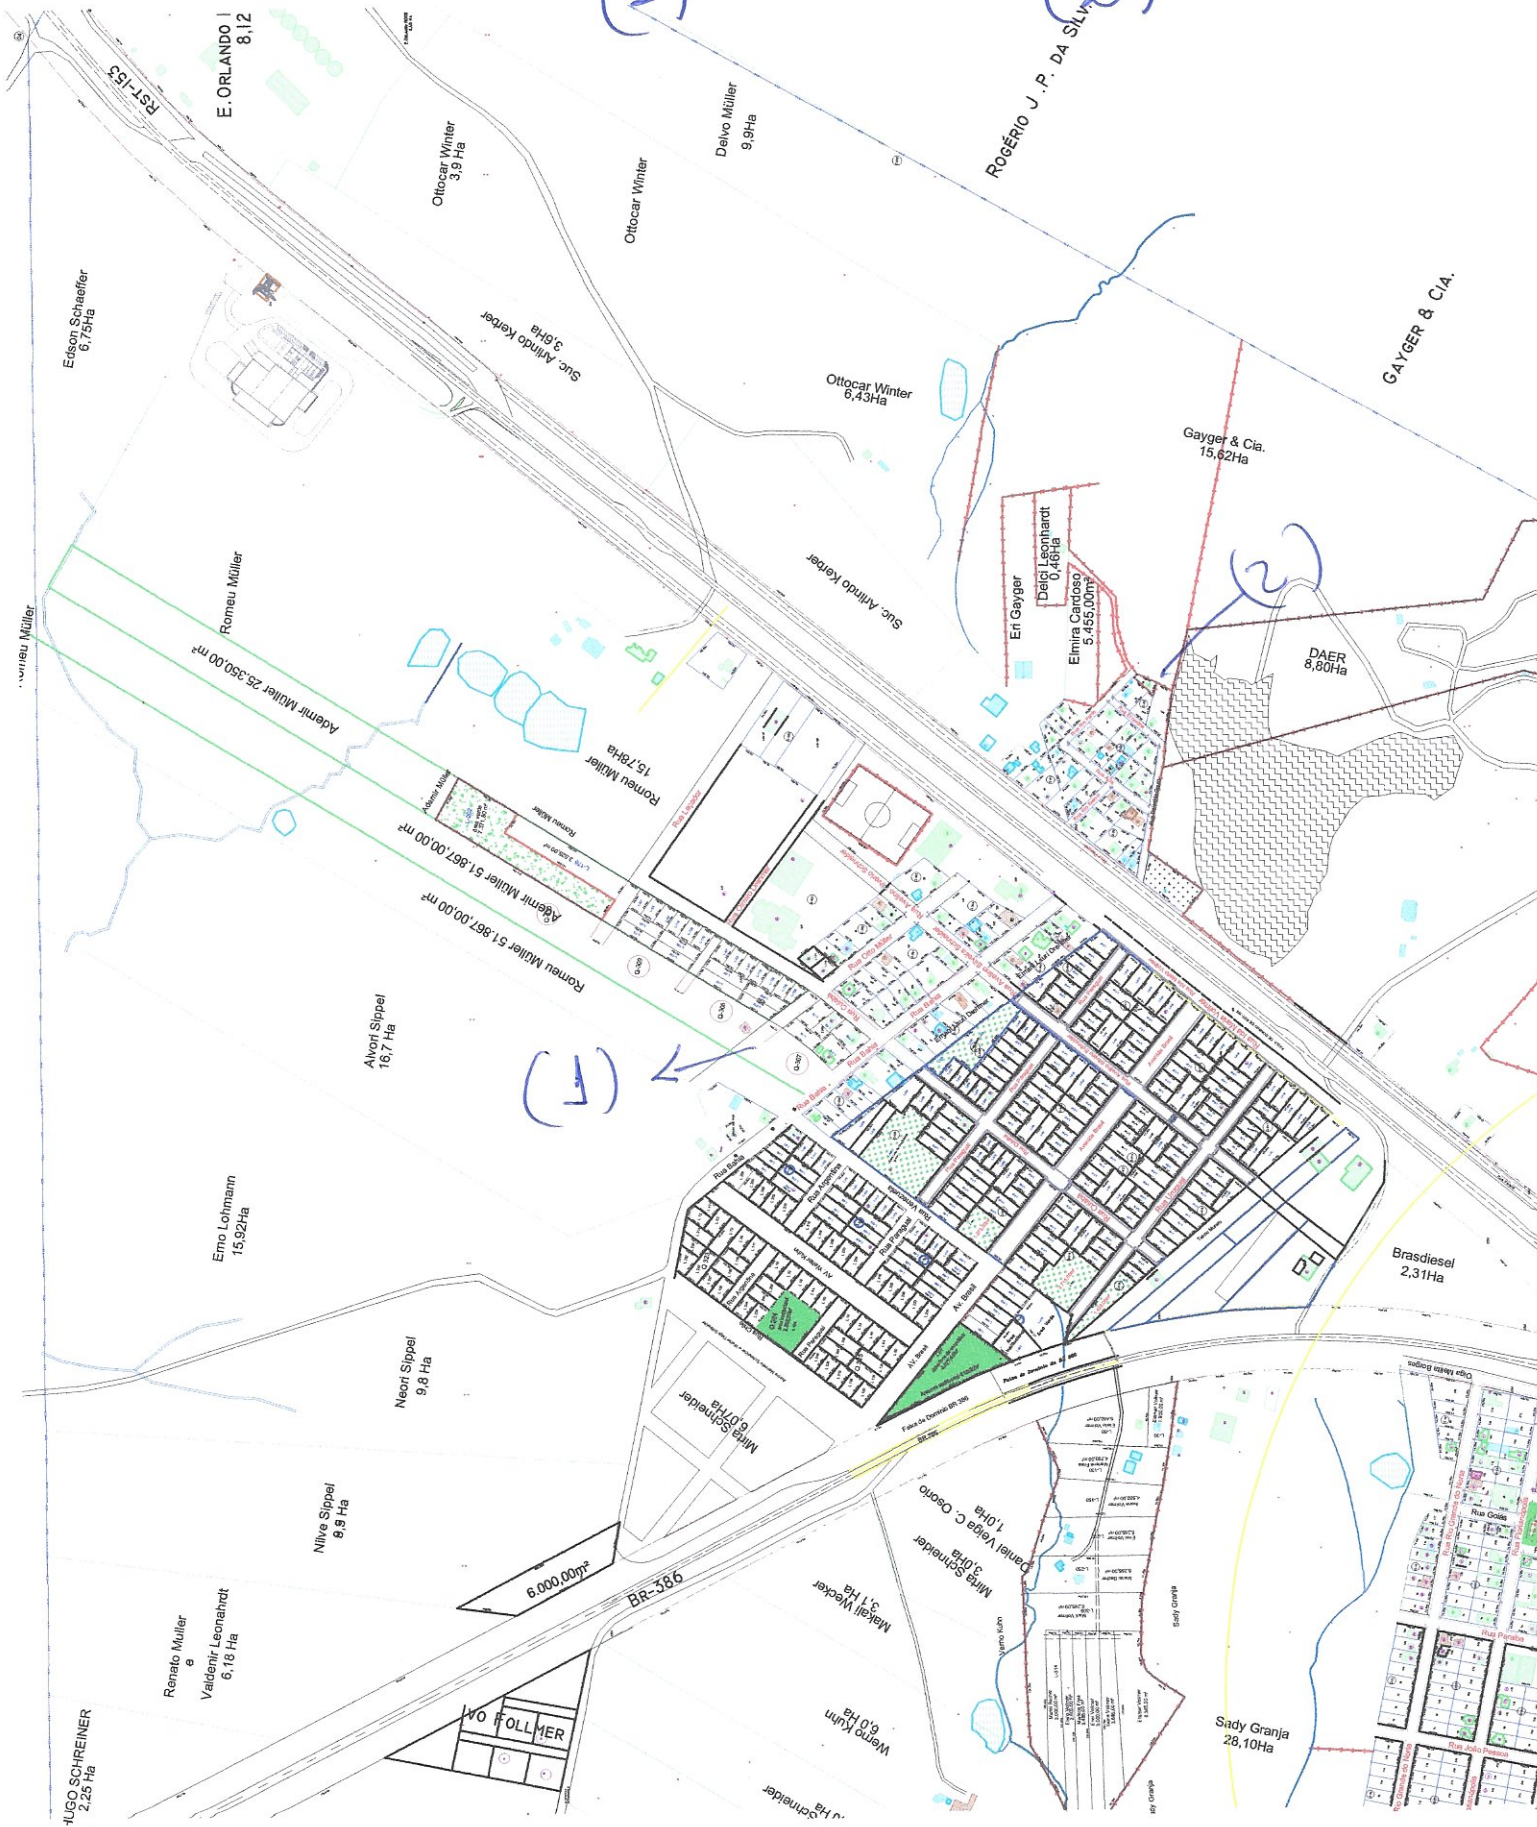

Bairro Gourg e Progresso

(1)

(2)

Bairro São Cristóvão (3)

Bairro Rabelo (5)

Bairro Nossa Senhora Aparecida (6)

Enir Bruinsma
8,1 Ha

Pedro Miliorança
8,70 Ha

MULLER

Bairro Boa Esperança (7)

Mapa Geral dos Bairros

Tio Hugo-RS

Mapa do Perímetro Urbano de Tio Hugo-RS

PROPOSTA DE PROJETO DE LEI Nº 015/2010
PROPOSTA DE PROJETO DE LEI Nº 015/2010
PROPOSTA DE PROJETO DE LEI Nº 015/2010