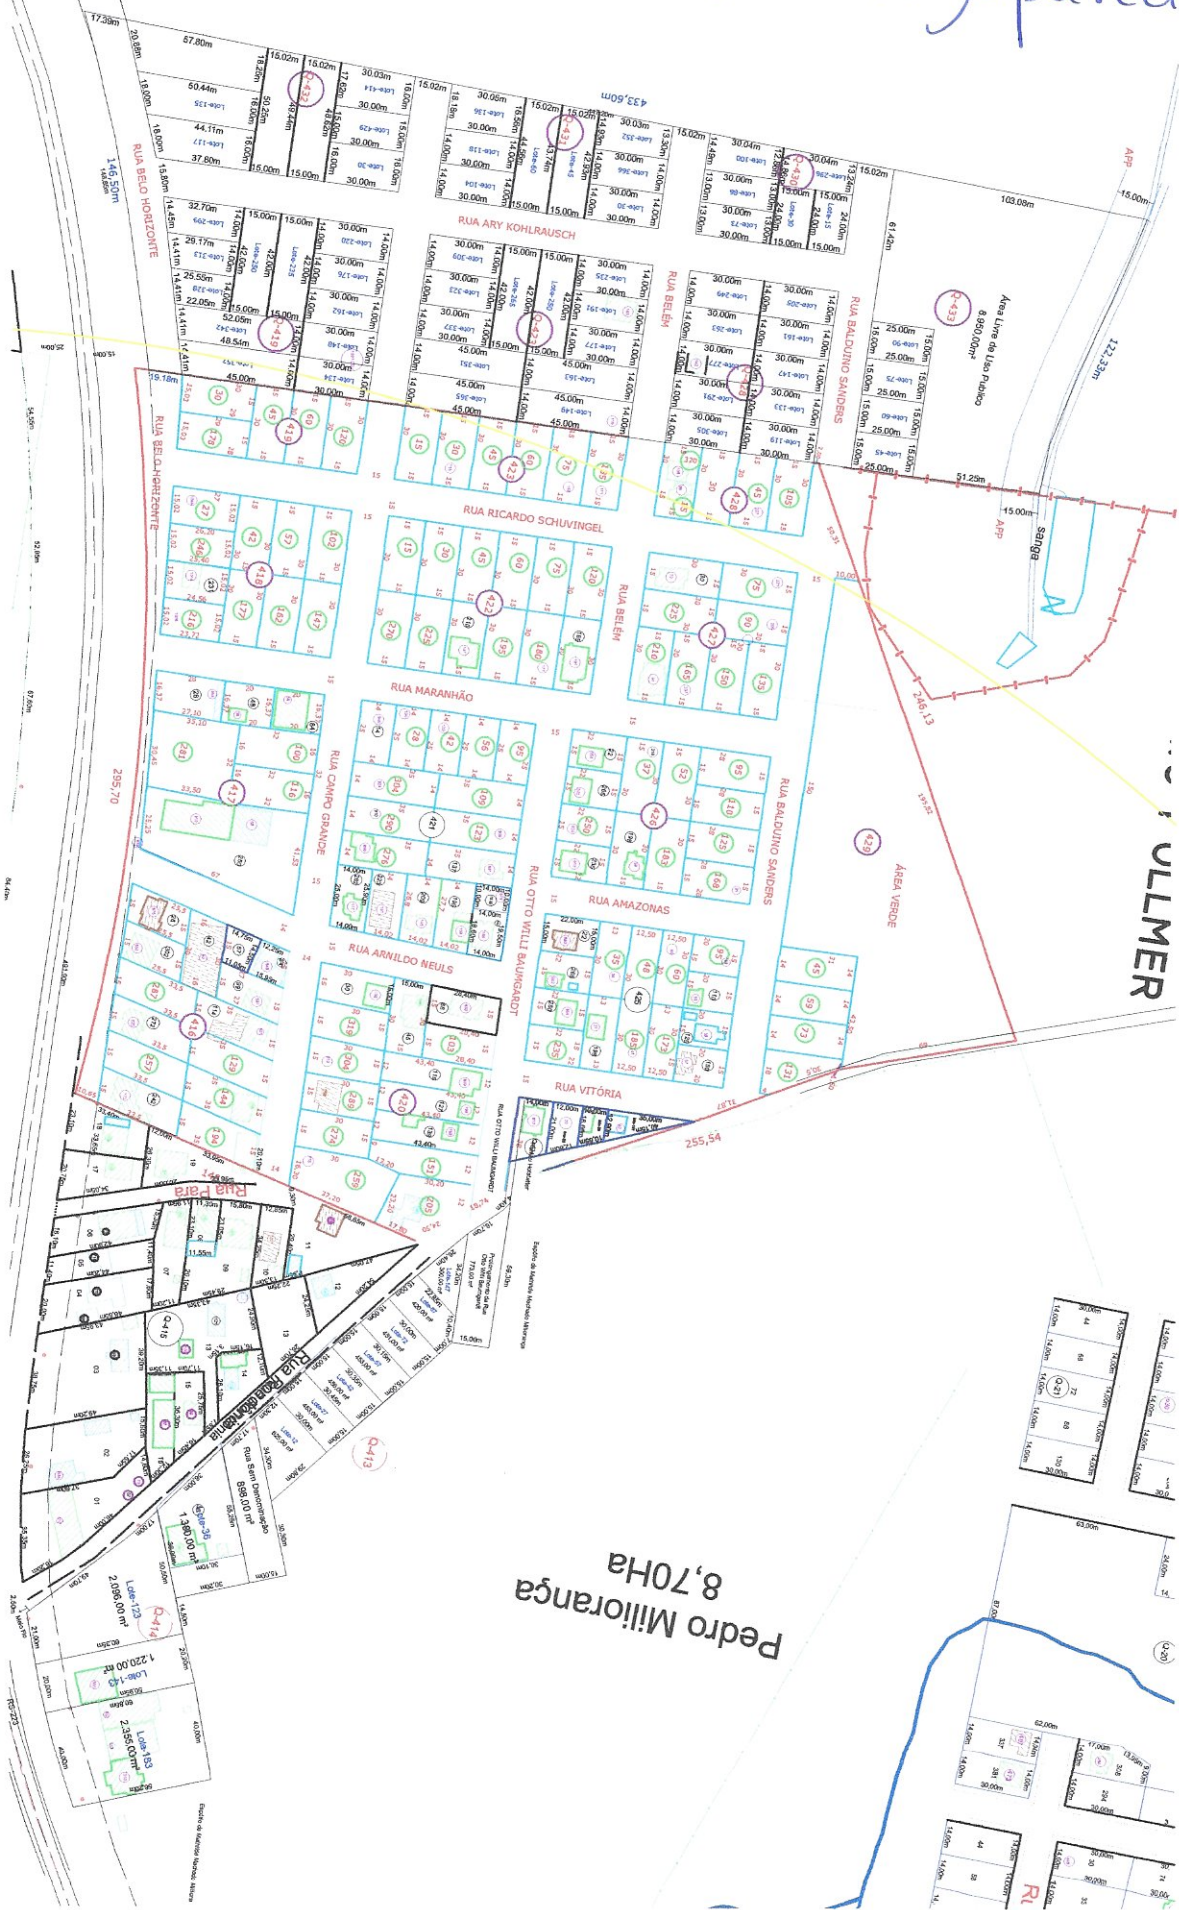

Bairro Gourg e Progresso

(1)

(2)

Bairro São Cristóvão (3)

Bairro Rabelo (5)

Bairro Nossa Senhora Aparecida (6)

Enir Bruinsma
8,1 Ha

Pedro Miliorança
8,70 Ha

MULLER

Bairro Boa Esperança (7)

Mapa Geral dos Bairros

Tio Hugo-RS

Mapa do Perímetro Urbano de Tio Hugo-RS

PROPOSTA DE PROJETO DE LEI Nº 015/2010
PROPOSTA DE PROJETO DE LEI Nº 015/2010
PROPOSTA DE PROJETO DE LEI Nº 015/2010