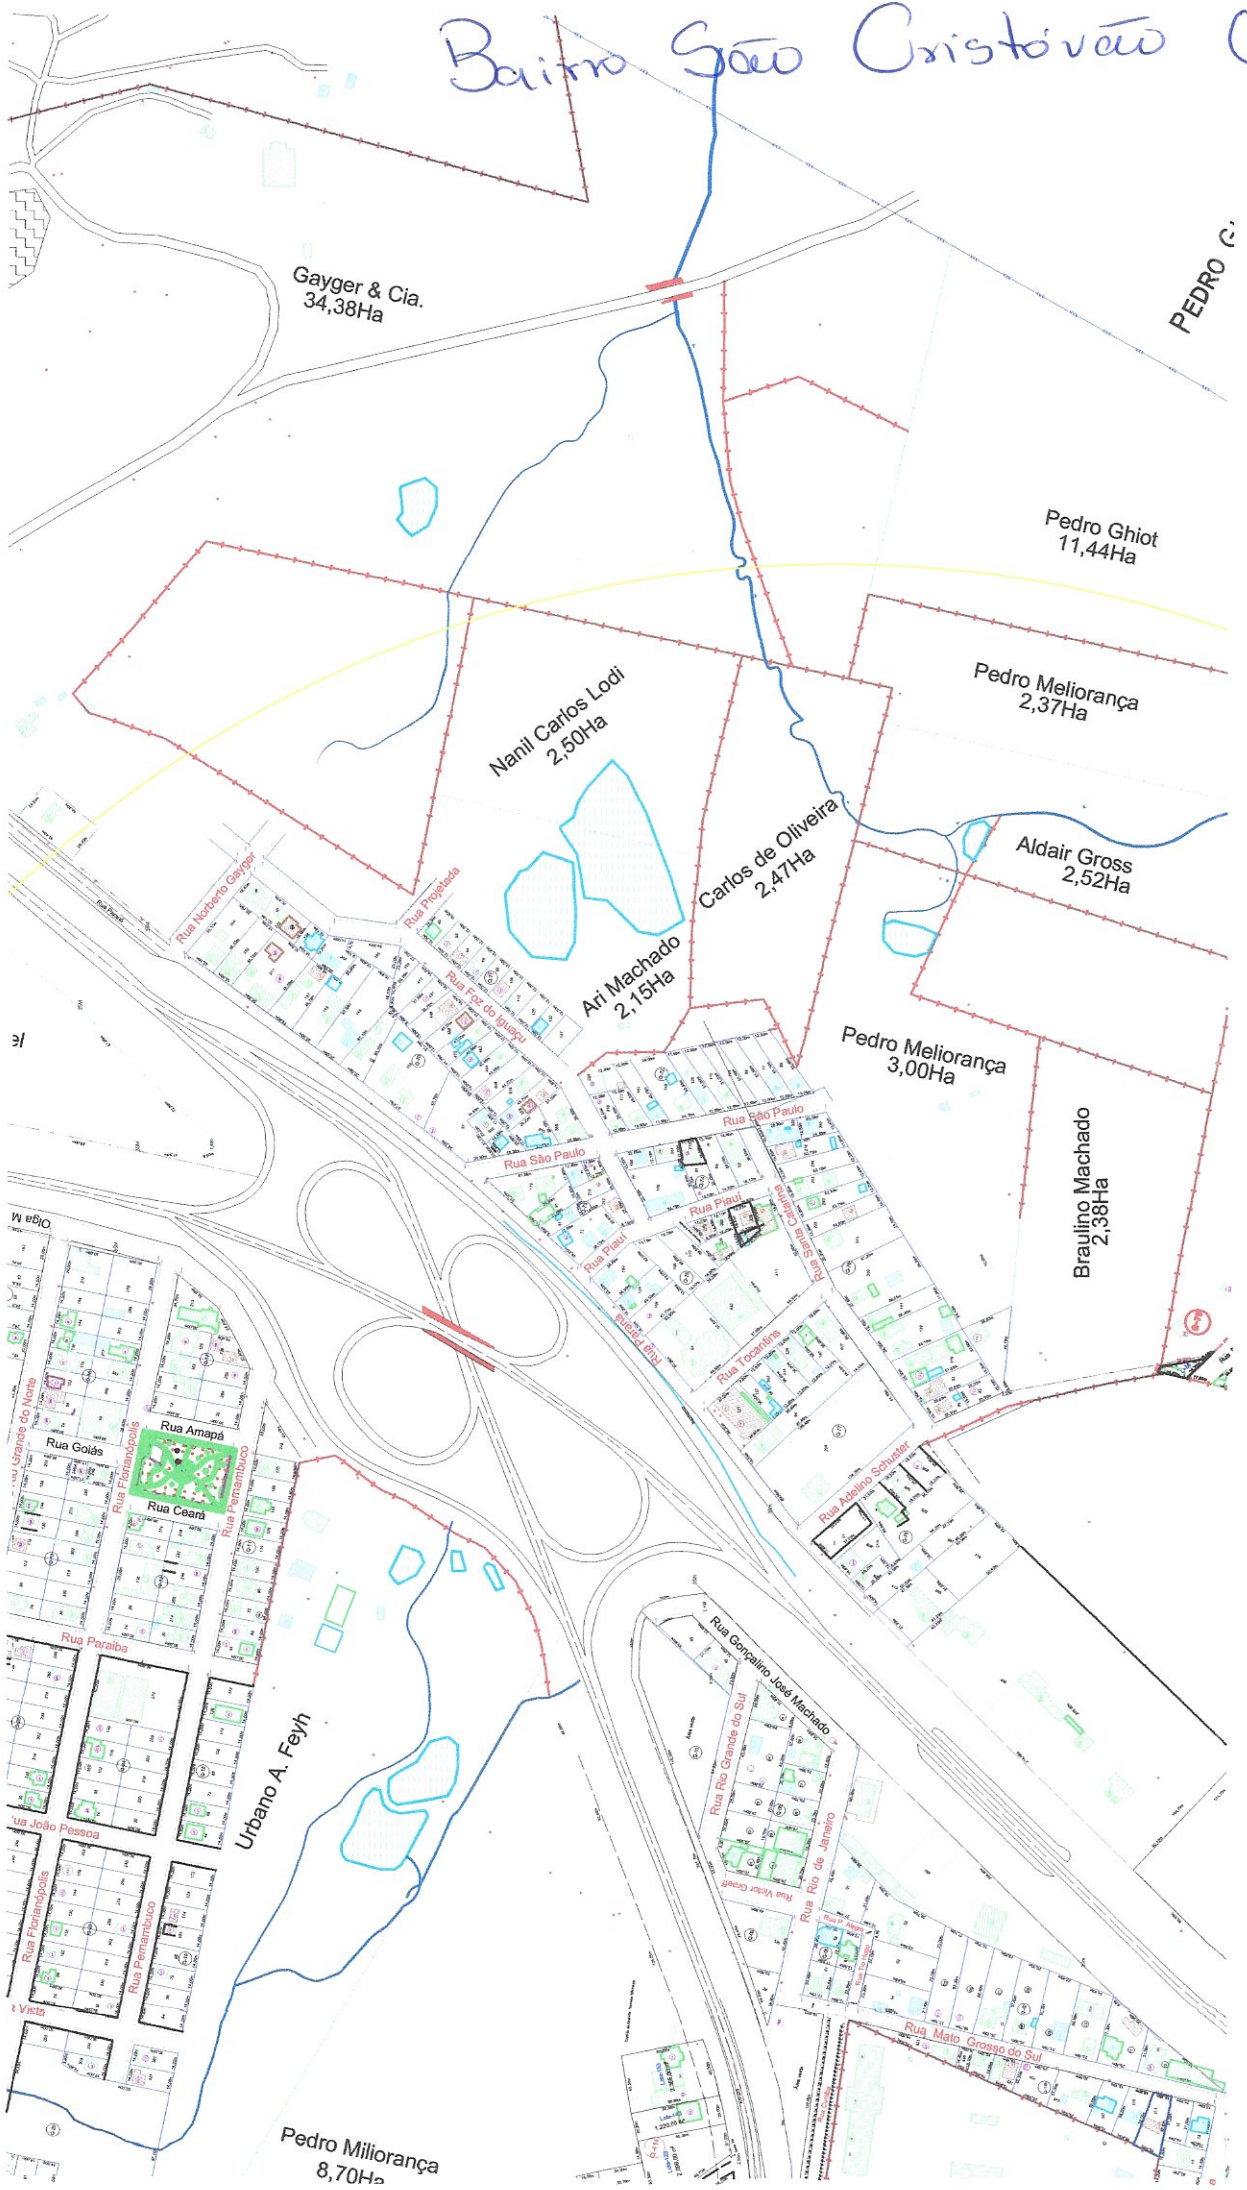

Bairro Gourg e Progresso

(1)

(2)

Bairro São Cristóvão (3)

Bairro Rabelo (5)

Bairro Nossa Senhora Aparecida (6)

Enir Bruinsma
8,1 Ha

Pedro Miliorança
8,70 Ha

MULLER

Bairro Boa Esperança (7)

Mapa Geral dos Bairros

Tio Hugo-RS

Mapa do Perímetro Urbano de Tio Hugo-RS

PROPOSTA DE PROJETO DE LEI Nº 015/2010
PROPOSTA DE PROJETO DE LEI Nº 015/2010
PROPOSTA DE PROJETO DE LEI Nº 015/2010