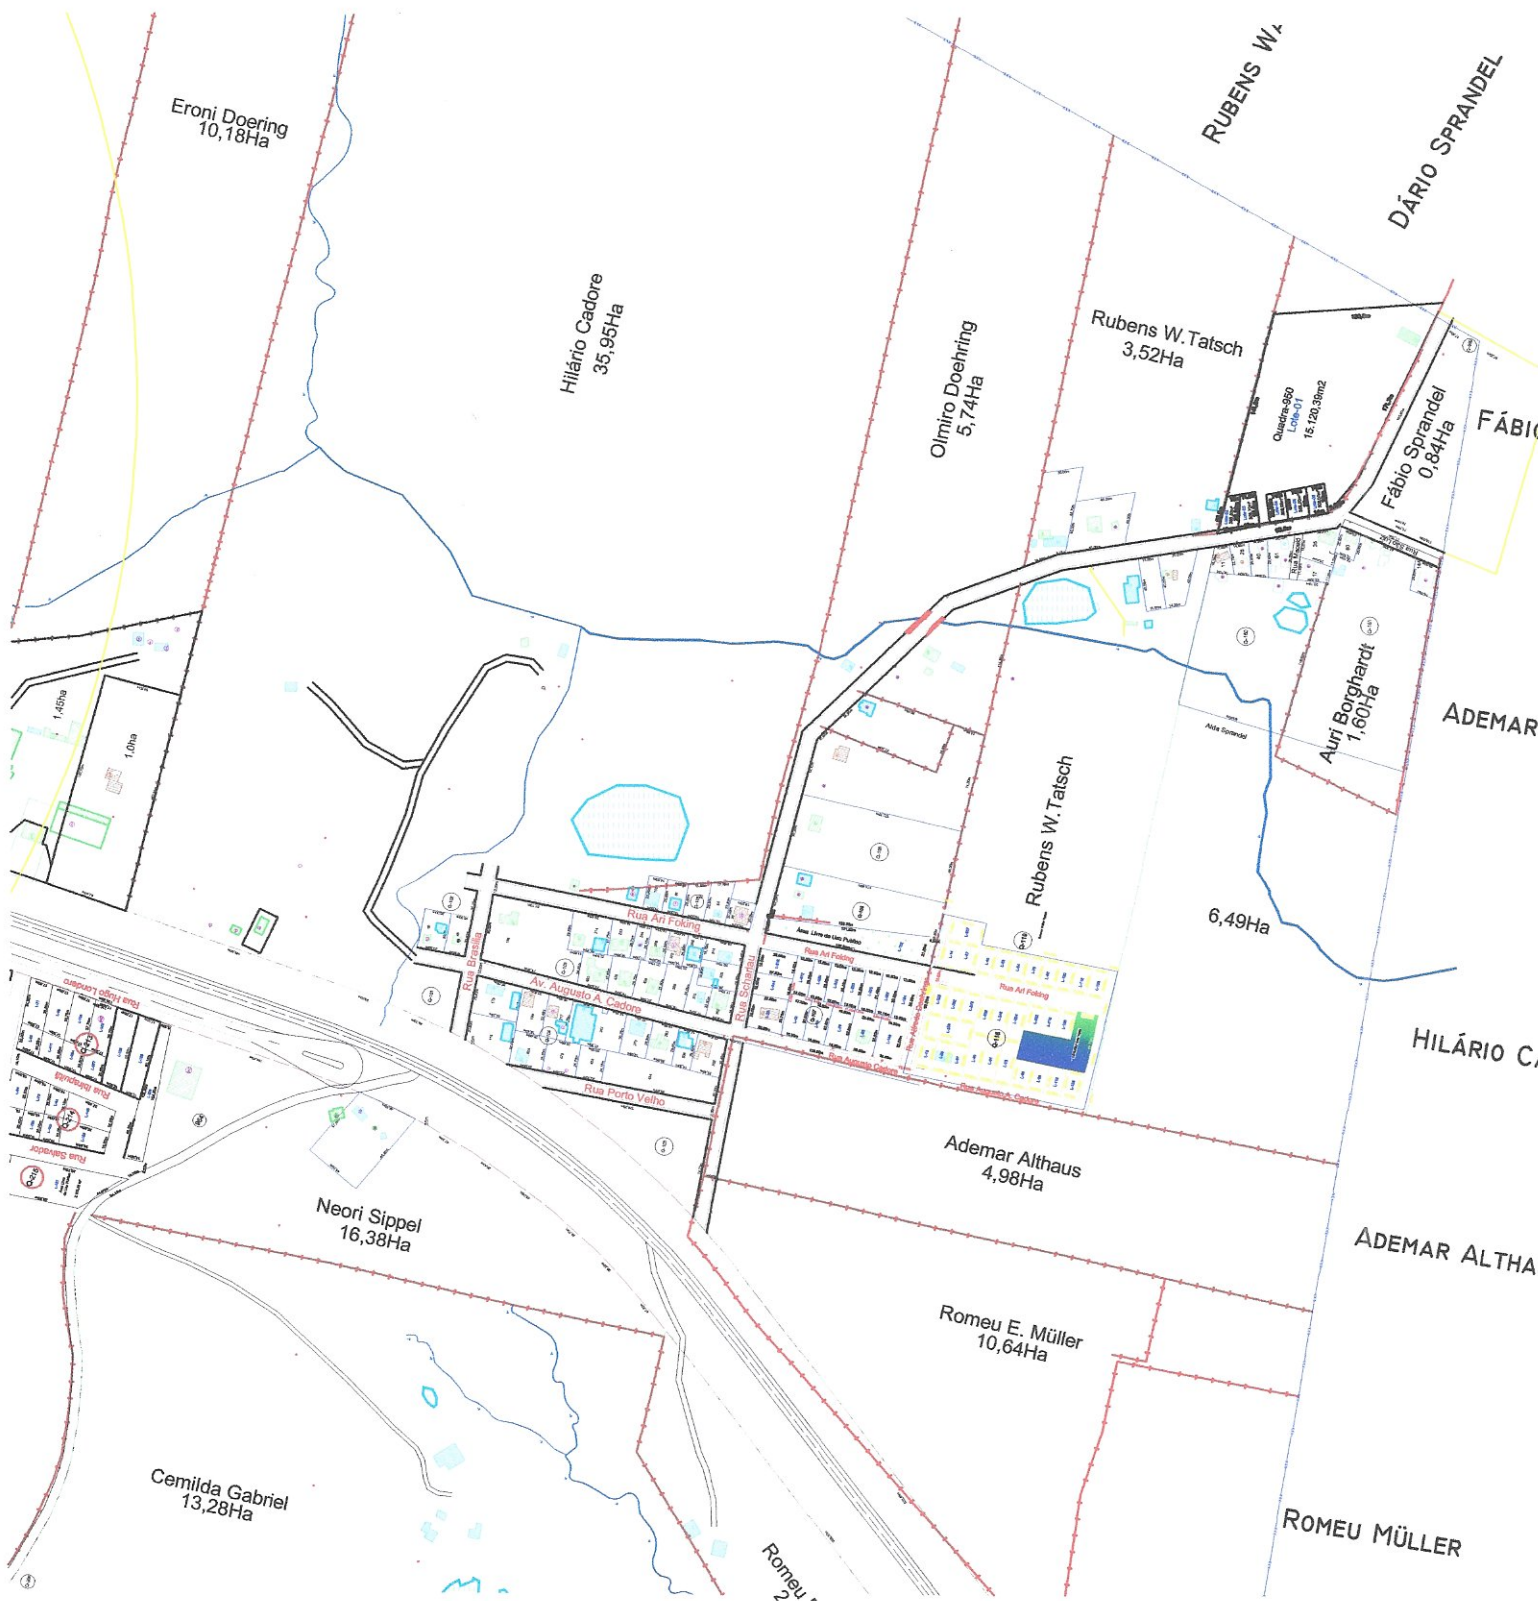

Bairro Gourg e Progresso

(1)

(2)

Bairro São Cristóvão (3)

Bairro Rabelo (5)

Bairro Nossa Senhora Aparecida (6)

Enir Bruinsma
8,1 Ha

Pedro Miliorança
8,70 Ha

MULLER

Bairro Boa Esperança (7)

Mapa Geral dos Bairros

Tio Hugo-RS

Mapa do Perímetro Urbano de Tio Hugo-RS

PROPOSTA DE PROJETO DE LEI Nº 015/2010
PROPOSTA DE PROJETO DE LEI Nº 015/2010
PROPOSTA DE PROJETO DE LEI Nº 015/2010