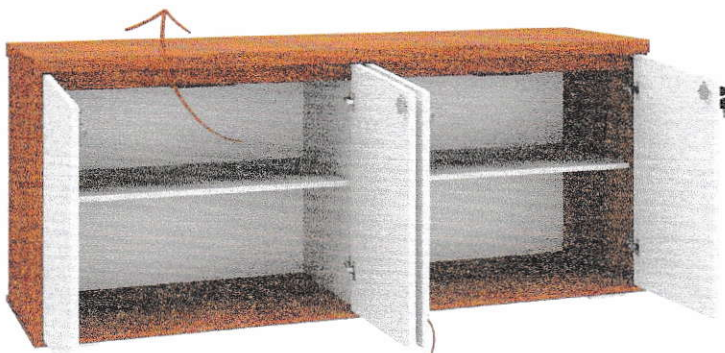

CONFORME SOLICITAÇÃO SEGUE ABAIXO COTAÇÃO BEM COMO, DESCRIÇÃO DE MÓVEIS PARA
ESCRITÓRIO E IMAGENS:

ITEM 01) ESTAÇÃO GERÊNCIA CONNECT II Y37 FREIJÓ/BRANCO 6294

Partes de Tamburato, peças de 37mm de espessura, garantem um produto robusto, forte e sofisticado. Tantas vantagens tornam esta estação útil e produtiva, fazendo do seu escritório um ambiente belo, confortável e dinâmico!

PREÇO R\$ 2.396,00

DUPLA MONTAGEM direita x esquerda

ESCOLHA A FORMA QUE
MAIS TE AGRADA!

ITEM 02) Balcão 4 Portas Y37 - Freijó com Branco 6292

Tampo e base em Tamburato de 37mm de espessura;

- 1 prateleira fixa, a cada 2 portas;
- Resistente acabamento em BP;
- Bordas em PVC de longa durabilidade.
- Comprimento: 1476mm
- Profundidade: 444mm
- Altura: 750mm

PREÇO R\$ 1.260,00

Detalhes

1 PRATELEIRA FIXA A CADA 2 PORTAS

ÓTIMO ESPAÇO PARA ARMAZENAMENTO

CHAVES PARA TRAVAMENTO DAS PORTAS

ITEM 03) Balcão 2 Portas Y37 Freijó com Branco 6352

Tampo em Tamburatto 37mm com fita de borda ABS 1mm de espessura;

- Estrutura em MDP 15mm com fita de borda ABS 0,45mm de espessura;

- Possui uma prateleira com regulagem de altura;

- Chave para travamento das portas;

- Traseira revestida;

- Sapatas plásticas com regulagem de altura;