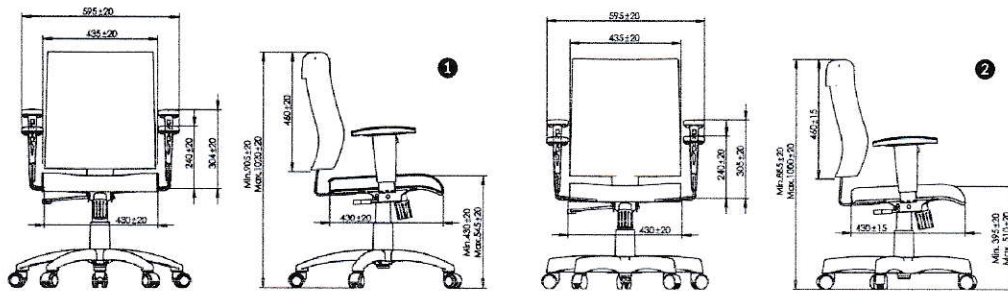

cadeira giratória executiva infinity star

Cadeira de design slim com espaldar médio/baixo. Confeccionada em madeira compensada ergonômica de 20mm no encosto e 15mm no assento. Espuma laminada D28 de 45mm no assento e 30mm no encosto. Acabamento lateral em costura dupla e costura central horizontal no assento e encosto que são aparentemente separados pela lâmina de união em aço carbono. Base giratória com mecanismo relax.

- (1) Aranha em alumínio. Braços pretos tipo "T" retilíneos reguláveis;
  (2) Aranha em nylon. Braços pretos tipo "T" retilíneos reguláveis.

INFS2035AL95PT⁽¹⁾ | INFS2035PT95PT⁽²⁾