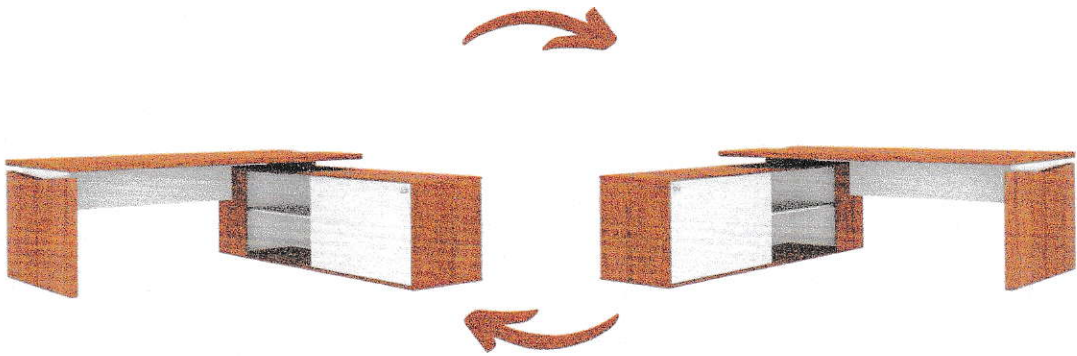

CONFORME SOLICITAÇÃO SEGUE ABAIXO COTAÇÃO BEM COMO, DESCRIÇÃO DE MÓVEIS PARA
ESCRITÓRIO E IMAGENS:

ITEM 01) ESTAÇÃO GERÊNCIA CONNECT II Y37 FREIJÓ/BRANCO 6294

Partes de Tamburato, peças de 37mm de espessura, garantem um produto robusto, forte e sofisticado. Tantas vantagens tornam esta estação útil e produtiva, fazendo do seu escritório um ambiente belo, confortável e dinâmico!

PREÇO R\$ 2.396,00

DUPLA MONTAGEM direita x esquerda

ESCOLHA A FORMA QUE
MAIS TE AGRADA!

ITEM 02) Balcão 4 Portas Y37 - Freijó com Branco 6292

Tampo e base em Tamburato de 37mm de espessura;

- 1 prateleira fixa, a cada 2 portas;
- Resistente acabamento em BP;
- Bordas em PVC de longa durabilidade.
- Comprimento: 1476mm
- Profundidade: 444mm
- Altura: 750mm

PREÇO R\$ 1.260,00

Detalhes

1 PRATELEIRA FIXA A CADA 2 PORTAS

ÓTIMO ESPAÇO PARA ARMAZENAMENTO

CHAVES PARA TRAVAMENTO DAS PORTAS

ITEM 03) Balcão 2 Portas Y37 Freijó com Branco 6352

Tampo em Tamburatto 37mm com fita de borda ABS 1mm de espessura;

- Estrutura em MDP 15mm com fita de borda ABS 0,45mm de espessura;

- Possui uma prateleira com regulagem de altura;

- Chave para travamento das portas;

- Traseira revestida;

- Sapatas plásticas com regulagem de altura;