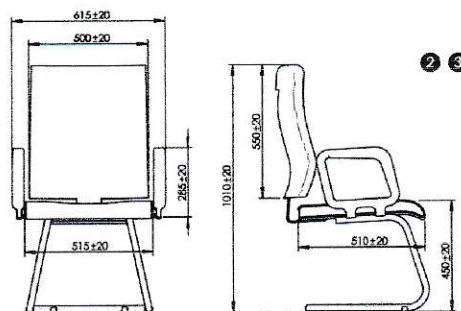

cadeira diretor interlocutor infinity star

Cadeira de design slim com espaldar médio. Confeccionada em madeira compensada ergonômica de 20mm no encosto e 15mm no assento. Espuma laminada D28 de 45mm no assento e 30mm no encosto. Acabamento lateral em costura dupla e costura central horizontal no assento e encosto que são aparentemente separados pela lâmina de união em aço carbono. Base fixa "S".

- (1) Base com pintura epóxi preta. Sem braços;
- (2) Base cromada. Sem braços.

INFS30120PT⁽¹⁾ | INFS30120CR⁽²⁾