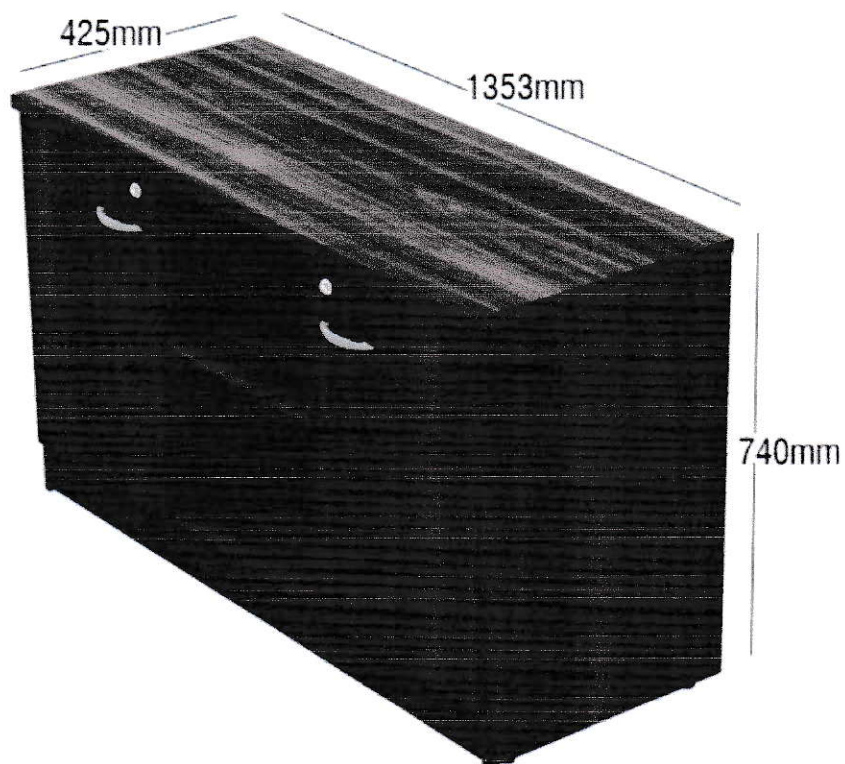

Item 02) BALCÃO BAIXO SEMI ABERTO DP 40MM

Balcão baixo com 2 portas e um vão com chave, com uma prateleira interna formando 2 vãos internos. Medindo 1353x425x749mm, cod. DP 1374 AB3P. Cor Málaga.

PREÇO UNITÁRIO R$ 1.017,00

91.445.577/0001-62

SÉRGIO GIRARDI - ME

Rua Fagundes dos Reis, nº 230

Centro - CEP 99.010 - 070

Passo Fundo - RS

CÔMERCIAL LIZANDER LTDA

Passo fundo, 27 de dezembro de 2025.

RUA PAISANDU,1455, FONE/WATTS= 54 99625-8211, CEP 99010-101 – PASSO FUNDO RS