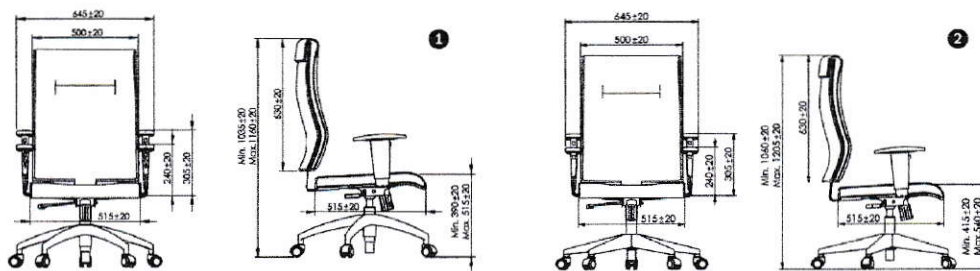

poltrona presidente infinity star

Poltrona de design slim com espaldar alto. Confeccionada em madeira compensada ergonômica de 20mm no encosto e 15mm no assento. Espuma laminada D28 de 45mm no assento e 30mm no encosto. Acabamento lateral em costura dupla e costura central horizontal no assento e encosto que são aparentemente separados pela lâmina de união em aço carbono. Base giratória com mecanismo relax.

- (1) Aranha em alumínio modelo pirâmide. Braços pretos tipo "T" retilíneos reguláveis;
- (2) Aranha em nylon modelo pirâmide. Braços pretos tipo "T" retilíneos reguláveis.

INFS4023AL95PT⁽¹⁾ | INFS4023PT95PT⁽²⁾