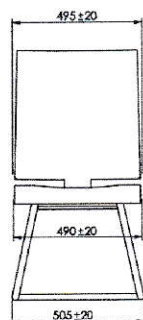

*imagens ilustrativas do produto em 3D.