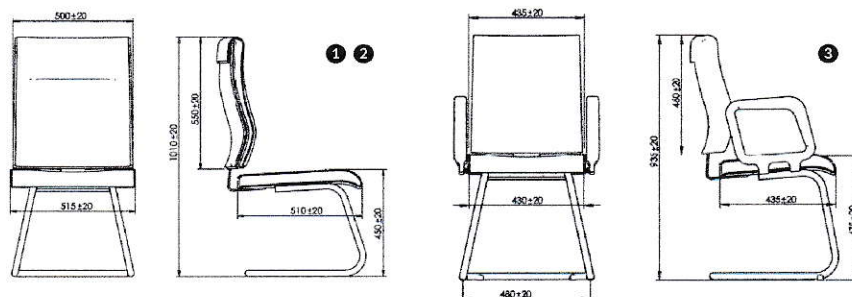

cadeira executiva interlocutor infinity star

Cadeira de design slim com espaldar médio/baixo. Confeccionada em madeira compensada ergonômica de 20mm no encosto e 15mm no assento. Espuma laminada D28 de 45mm no assento e 30mm no encosto. Acabamento lateral em costura dupla e costura central horizontal no assento e encosto que são aparentemente separados pela lâmina de união em aço carbono. Base fixa "S".

- (1) Base com pintura epóxi preta. Sem braços;
  (2) Base cromada. Sem braços;
  (3) Base cromada. Braços fixos injetados.

INFS20119PT⁽¹⁾ | INFS20119CR⁽²⁾ | INFS20119CR55PT⁽³⁾