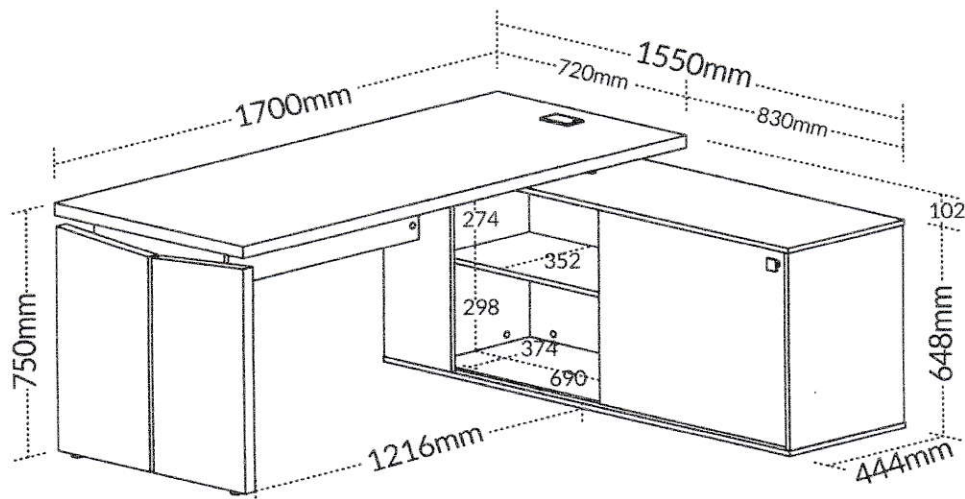

CONFORME SOLICITAÇÃO SEGUE ABAIXO COTAÇÃO BEM COMO, DESCRIÇÃO DE MÓVEIS PARA
ESCRITÓRIO E IMAGENS:

ITEM 01) ESTAÇÃO GERÊNCIA CONNECT II Y37 FREIJÓ/BRANCO 6294

Partes de Tamburato, peças de 37mm de espessura, garantem um produto robusto, forte e sofisticado. Tantas vantagens tornam esta estação útil e produtiva, fazendo do seu escritório um ambiente belo, confortável e dinâmico!

PREÇO R\$ 2.396,00

DUPLA MONTAGEM direita x esquerda

ESCOLHA A FORMA QUE
MAIS TE AGRADA!

ITEM 02) Balcão 4 Portas Y37 - Freijó com Branco 6292

Tampo e base em Tamburato de 37mm de espessura;

- 1 prateleira fixa, a cada 2 portas;
- Resistente acabamento em BP;
- Bordas em PVC de longa durabilidade.
- Comprimento: 1476mm
- Profundidade: 444mm
- Altura: 750mm

- Estrutura em MDP 15mm com fita de borda ABS 0,45mm de espessura;

- Possui uma prateleira com regulagem de altura;

- Chave para travamento das portas;

- Traseira revestida;

- Sapatas plásticas com regulagem de altura;