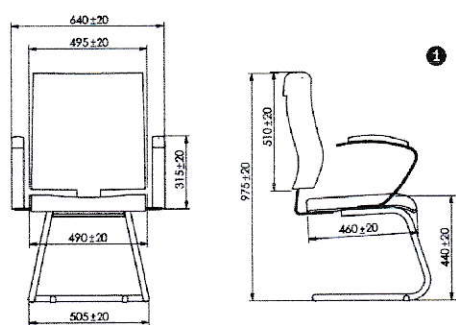

cadeira diretor interlocutor infinity star

Cadeira de design slim com espaldar médio. Confeccionada em madeira compensada ergonômica de 20mm no encosto e 15mm no assento. Espuma laminada D28 de 45mm no assento e 30mm no encosto. Acabamento lateral em costura dupla e costura central horizontal no assento e encosto que são aparentemente separados pela lâmina de união em aço carbono. Base fixa "S".

- (1) Base com pintura epóxi preta. Sem braços;
- (2) Base cromada. Sem braços.

INFS30120PT⁽¹⁾ | INFS30120CR⁽²⁾