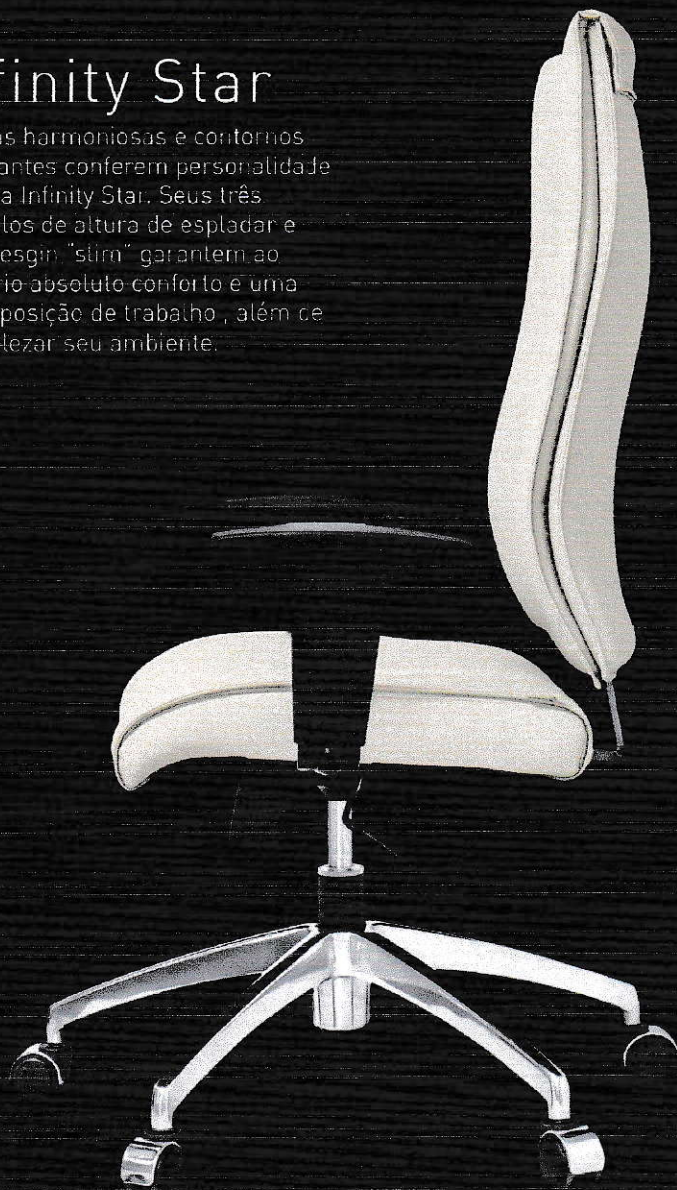

Infinity Star

Curvas harmoniosas e contornos marcantes conferem personalidade à linha Infinity Star. Seus três modelos de altura de espladar e seu design "slim" garantem ao usuário absoluto conforto e uma ideal posição de trabalho, além de embelezar seu ambiente.