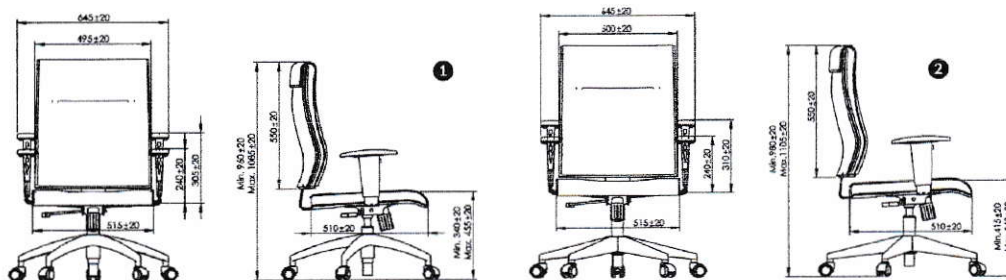

poltrona diretor infinity star

Poltrona de design slim com espaldar médio. Confeccionada em madeira compensada ergonômica de 20mm no encosto e 15mm no assento. Espuma laminada D28 de 45mm no assento e 30mm no encosto. Acabamento lateral em costura dupla e costura central horizontal no assento e encosto que são aparentemente separados pela lâmina de união em aço carbono. Base giratória com mecanismo relax.

- (1) Aranha em alumínio modelo pirâmide. Braços pretos tipo "T" retilíneos reguláveis;
- (2) Aranha em nylon modelo pirâmide. Braços pretos tipo "T" retilíneos reguláveis.

INFS3023AL95PT⁽¹⁾ | INFS3023PT95PT⁽²⁾