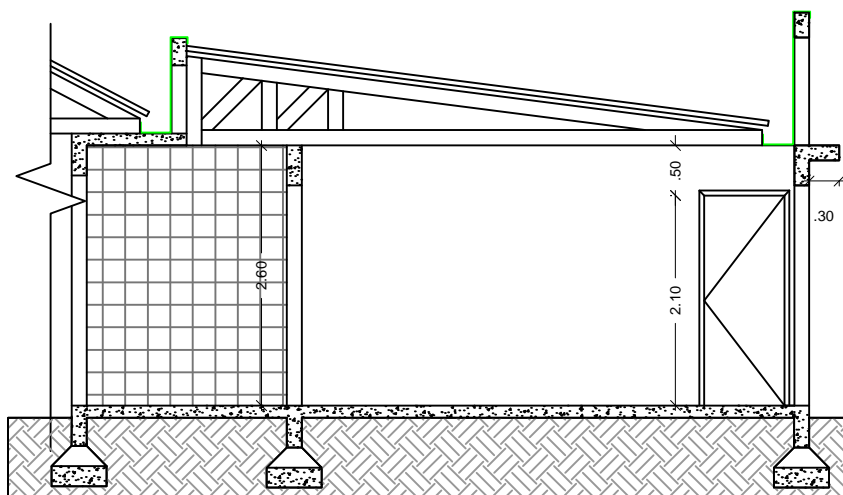

CORTE AA

CORTE BB

DESENHO:

Tainara Gabriel Cerini

ÁREA:

62.30 m<sup>2</sup>

ESCALA:

1/75

PROJETO:

CORTES